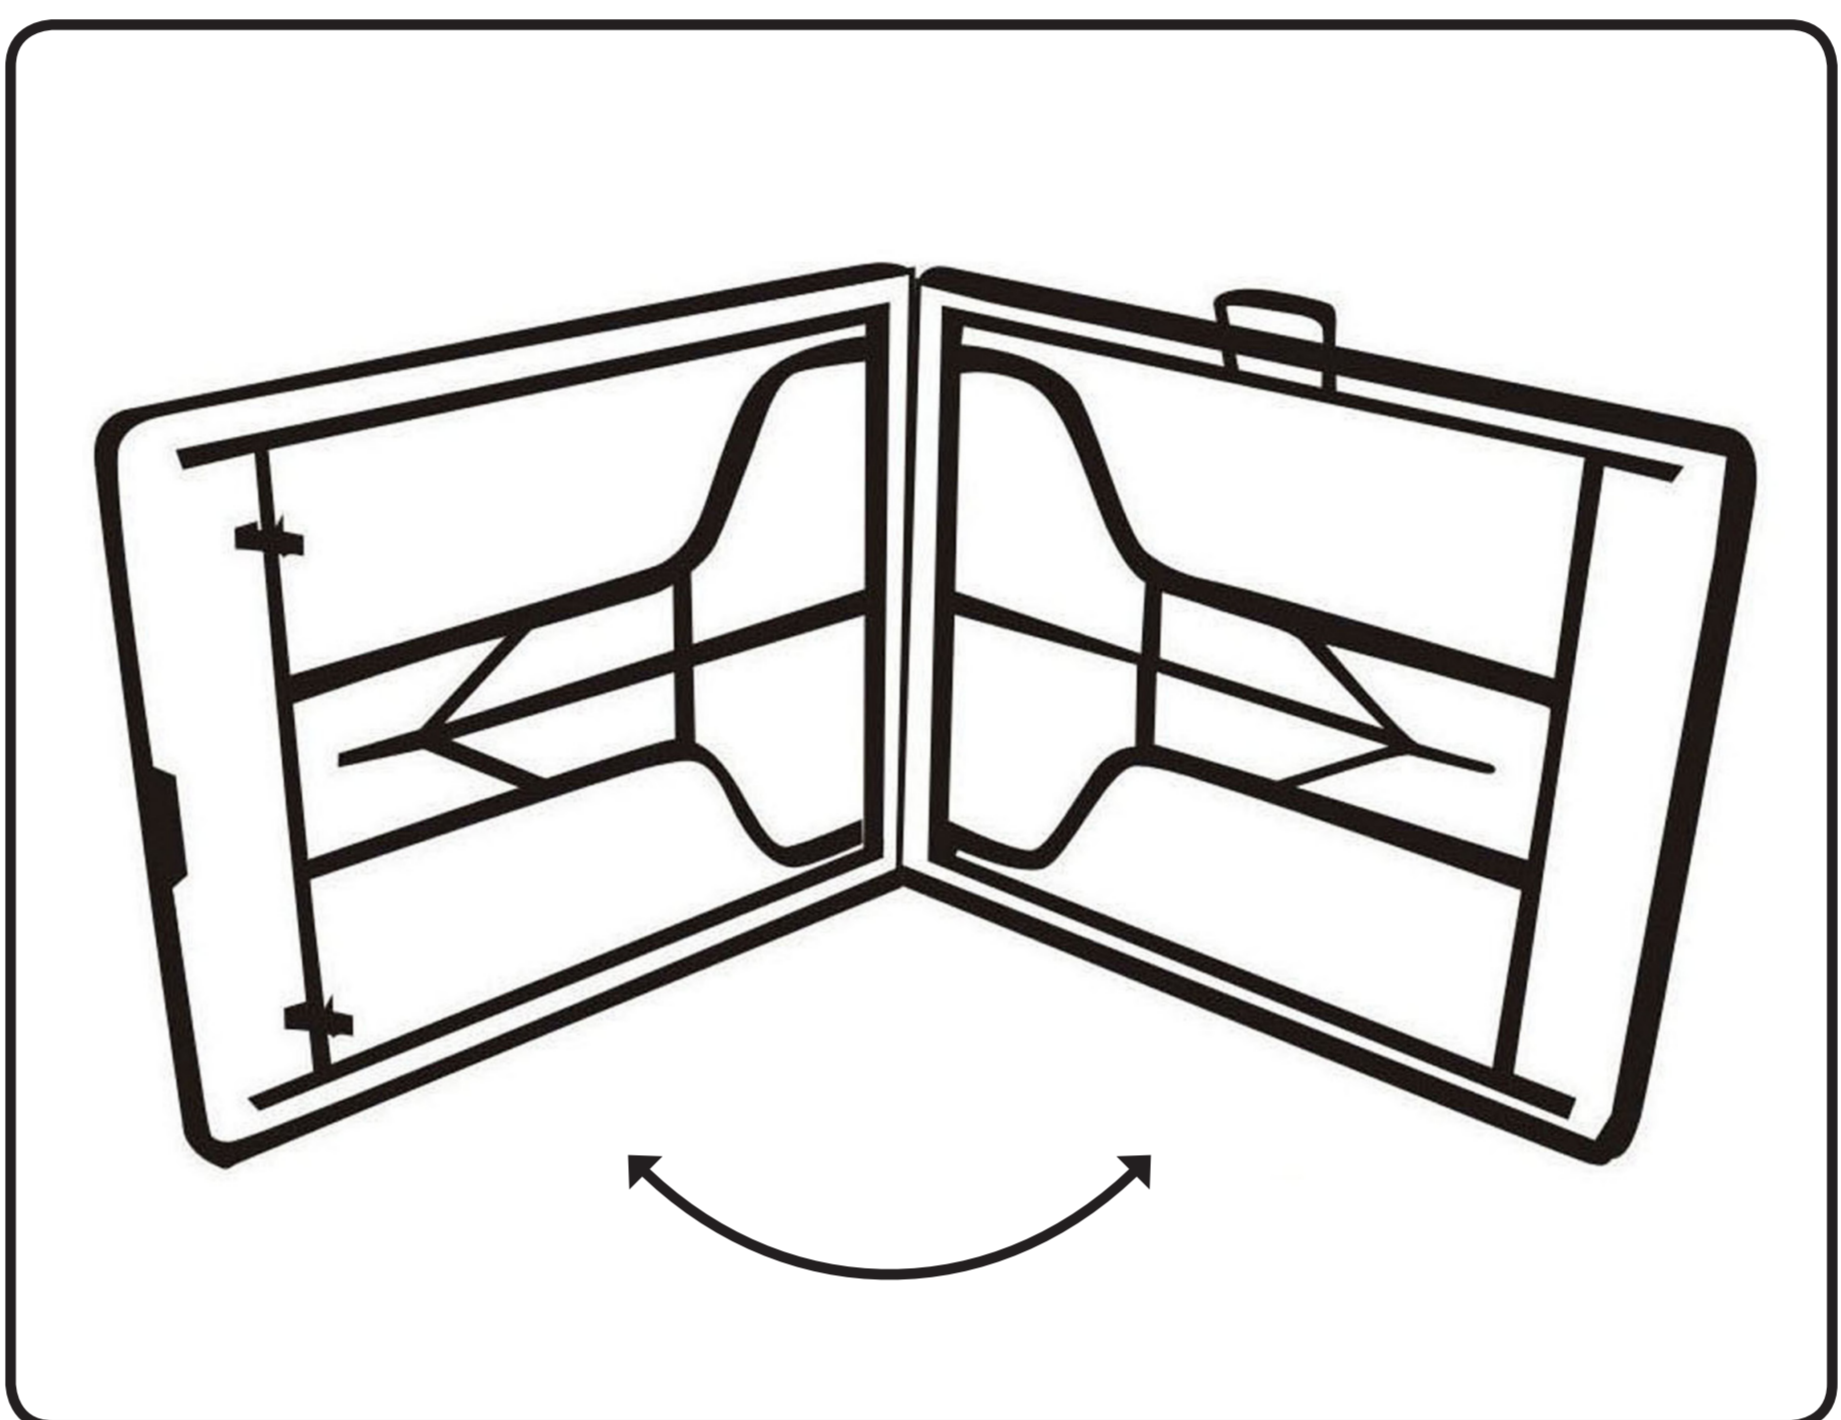

MESA MULTUSO PLEGABLE

MESA MULTUSO DOBRAVEL

FOLDING TABLE

FOLDING TABLE RESIN AND STEEL STRUCTURE.
MULTIPURPOSE TABLE: BARBECUES, PARTIES, CELEBRATIONS, WORK AREA...
FOLDS IN HALF FOR EASY STORAGE.
LIGHTWEIGHT AND PORTABLE, BUILT IN CARRY HANDLE.

MESA MULTUSO PLEGABLE

MESA MULTUSO DOBRAVEL

FOLDING TABLE

MADE IN CHINA