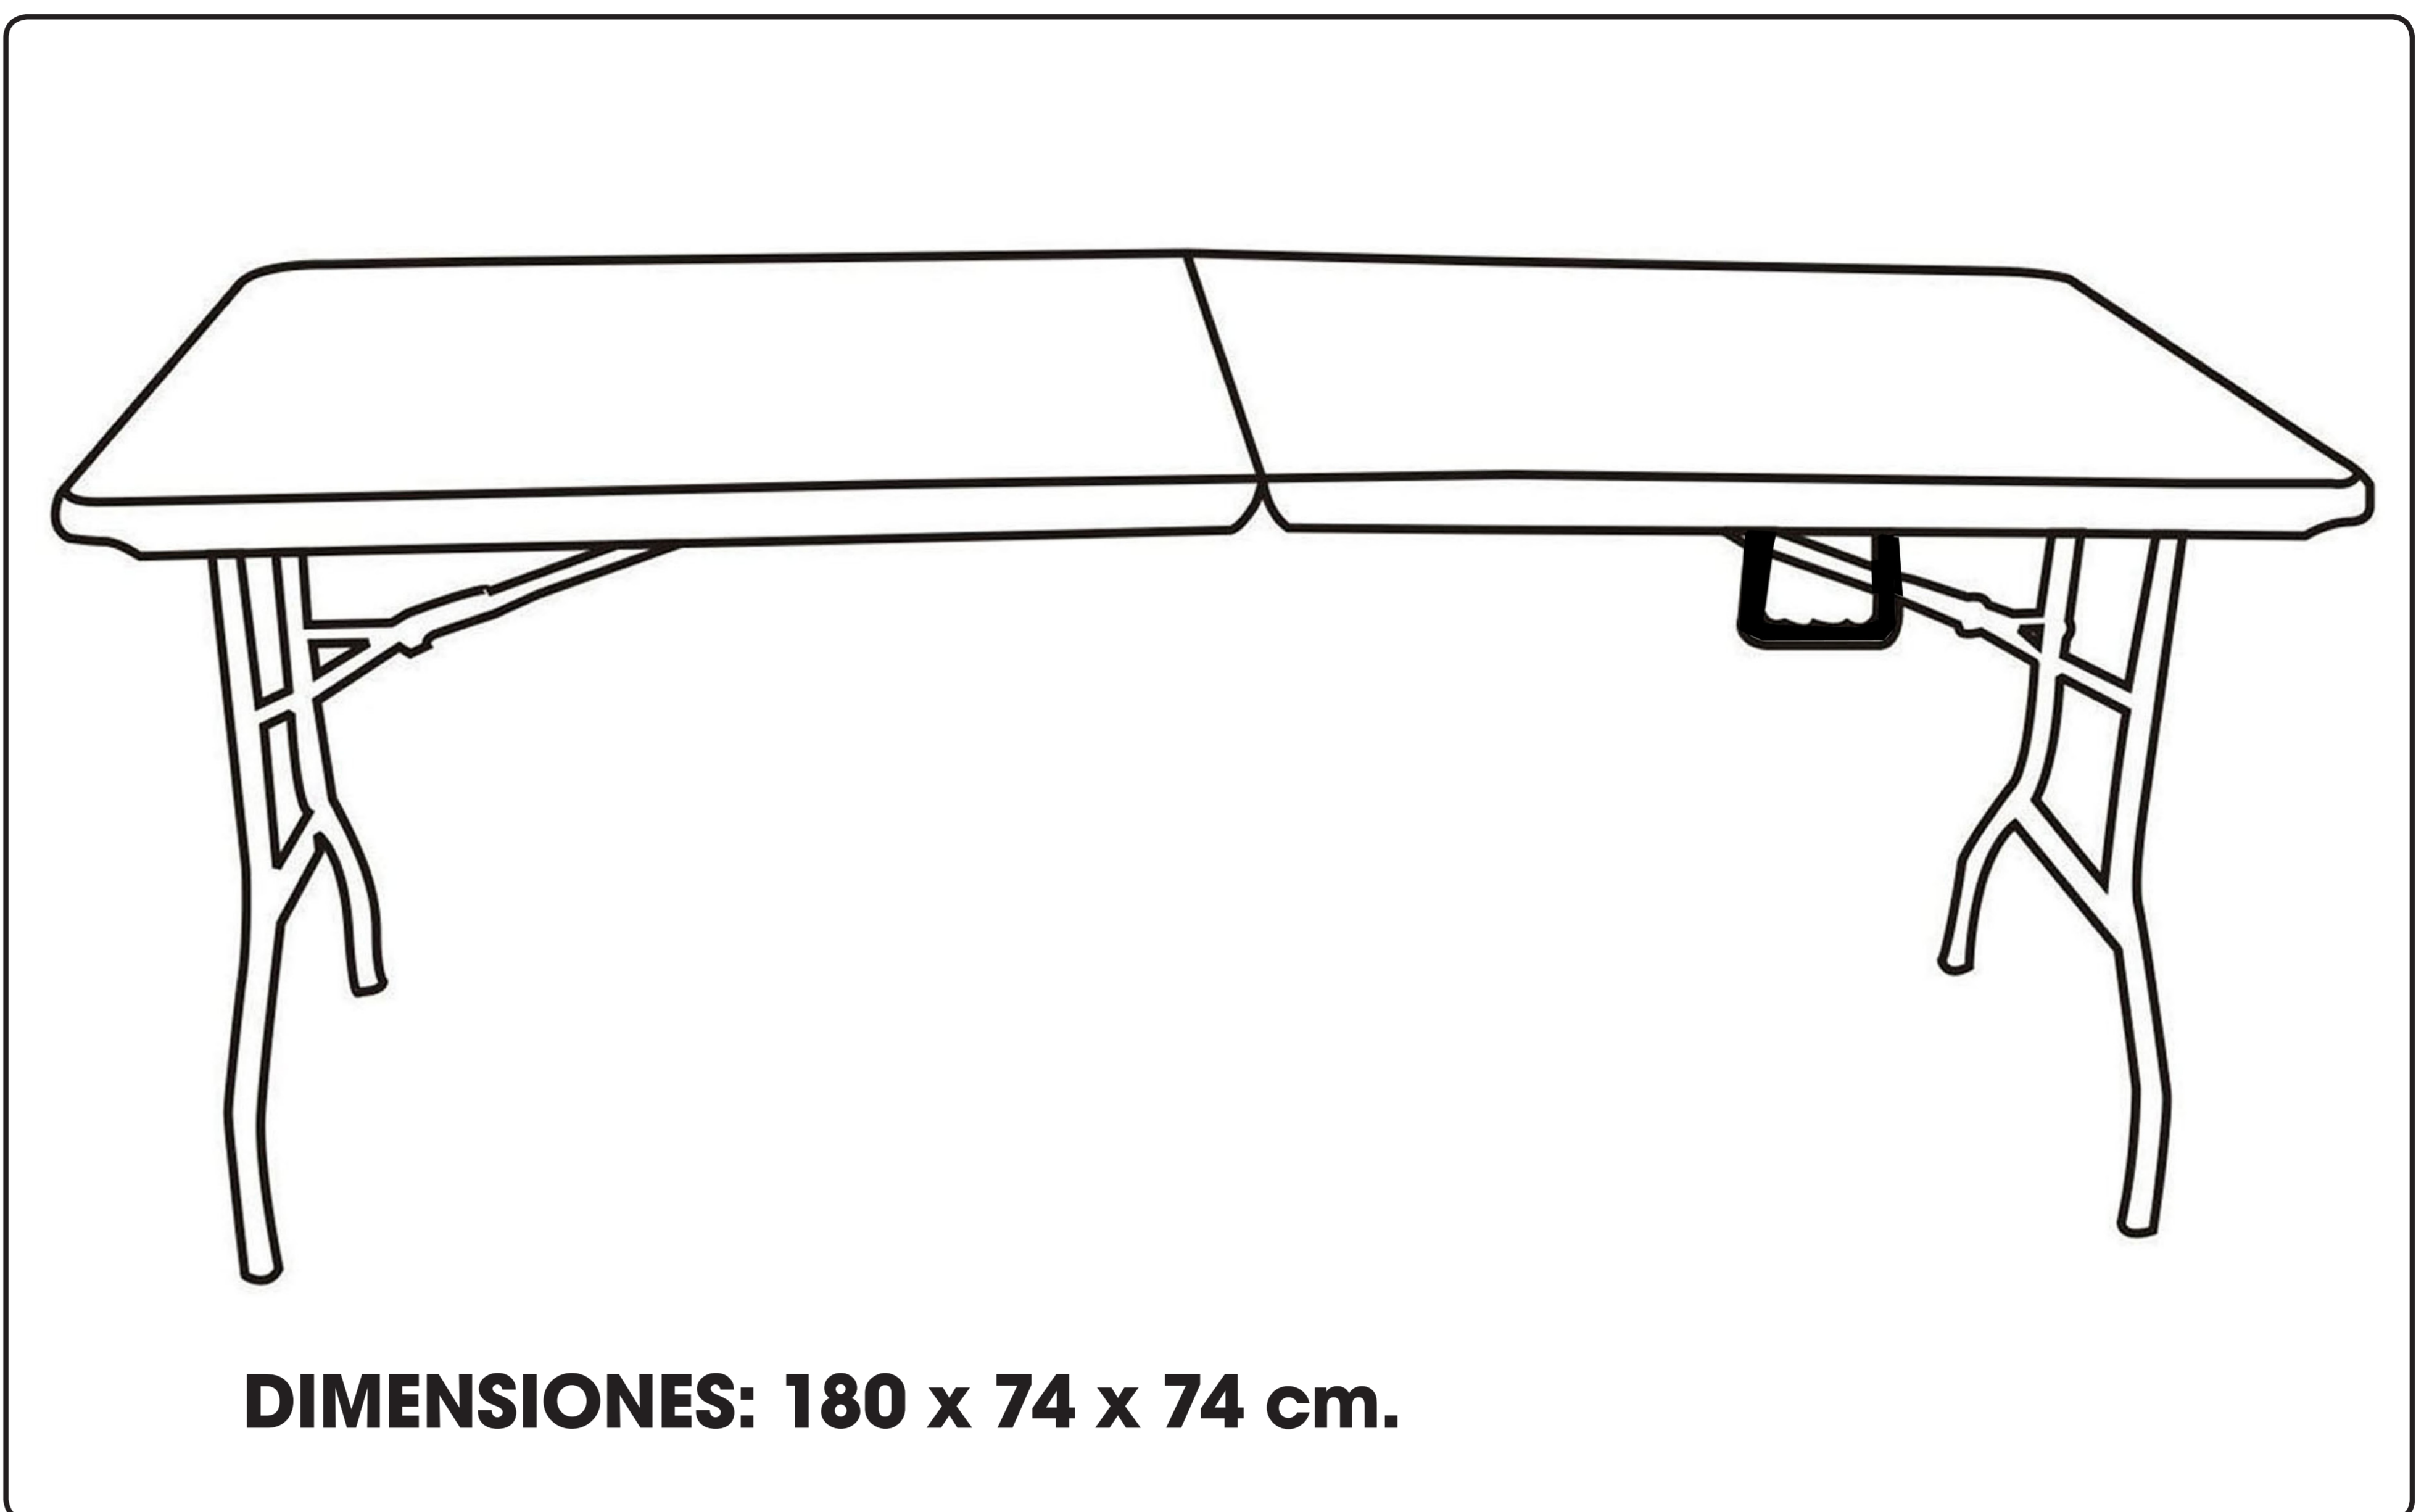

FOLDING TABLE
FOLDING TABLE RESIN AND STEEL STRUCTURE.
MULTIPURPOSE TABLE: BARBECUES, PARTIES, CELEBRATIONS, WORK AREA...
FOLDS IN HALF FOR EASY STORAGE.
LIGHTWEIGHT AND PORTABLE, BUILT IN CARRY HANDLE.

MESA MULTUSO DOBRAVEL
MESA DESMONTÁVEL DE RESINA COM ESTRUTURA EM FERRO.
MESA VERSÁTIL: BARBACUE, FESTAS, BANQUETES, ZONAS DE TRABALHOS...
DOBRAS EM MEIA PARA FÁCIL ARMAZENAMENTO.
LEVE, CÔMODA E PORTÁTIL, COM ASA PARA FACILITAR O TRANSPORTE.

MESA MULTUSO PLEGABLE
MESA PLEGABLE DE RESINA Y ESTRUCTURA DE ACERO.
MESA VERSÁTIL: BARBACOAS, FIESTAS, CELEBRACIONES, ZONAS DE TRABAJO...
SISTEMA DE PLEGADO: FÁCIL DE GUARDAR Y NO OCUPA ESPACIO.
LIGERA, CÔMODA Y PORTÁTIL, CON ASA PARA FACILITAR SU TRANSPORTE.

MESA MULTUSO PLEGABLE

MESA MULTUSO DOBRAVEL

FOLDING TABLE

TAKE&GO 180

MESA PLEGABLE: INTERIOR Y EXTERIOR

DIMENSIONES: 180 x 74 x 74 cm.