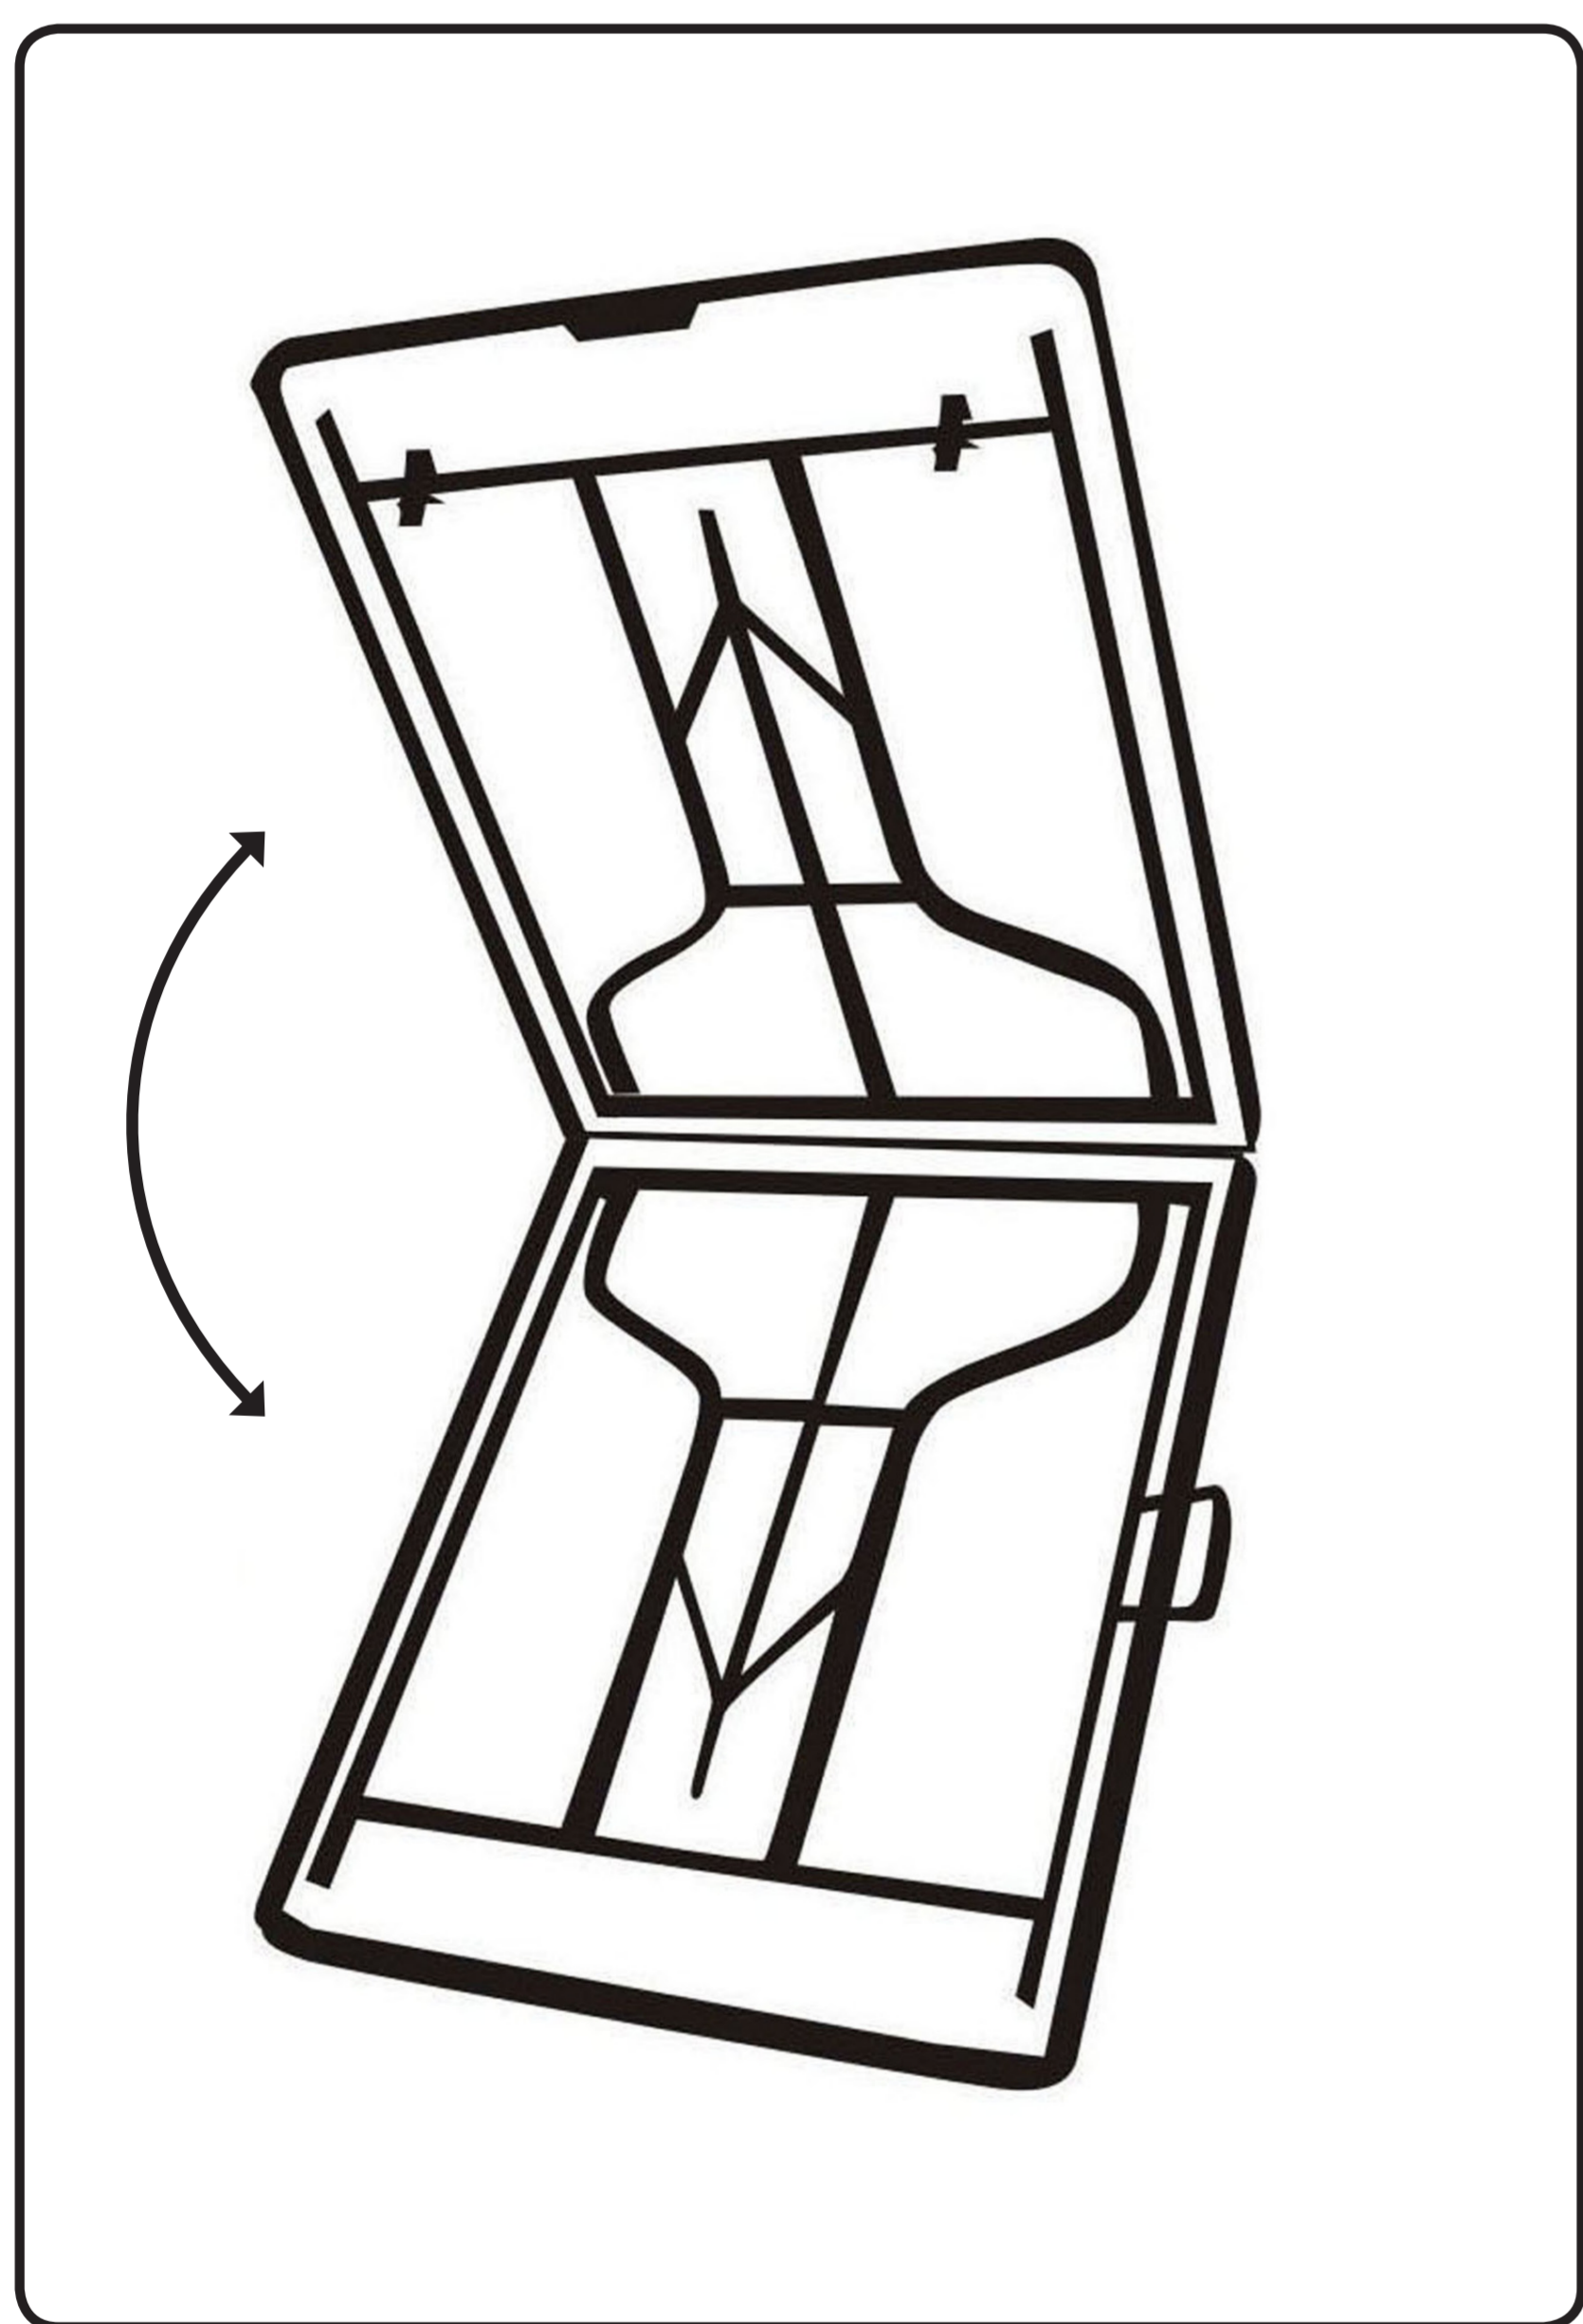

MESA MULTUSO PLEGABLE

MESA MULTUSO DOBRAVEL

FOLDING TABLE

FOLDING TABLE RESIN AND STEEL STRUCTURE.
MULTIPURPOSE TABLE: BARBECUES, PARTIES, CELEBRATIONS, WORK AREA...
FOLDS IN HALF FOR EASY STORAGE.
LIGHTWEIGHT AND PORTABLE, BUILT IN CARRY HANDLE.

MADE IN CHINA

MADE IN CHINA