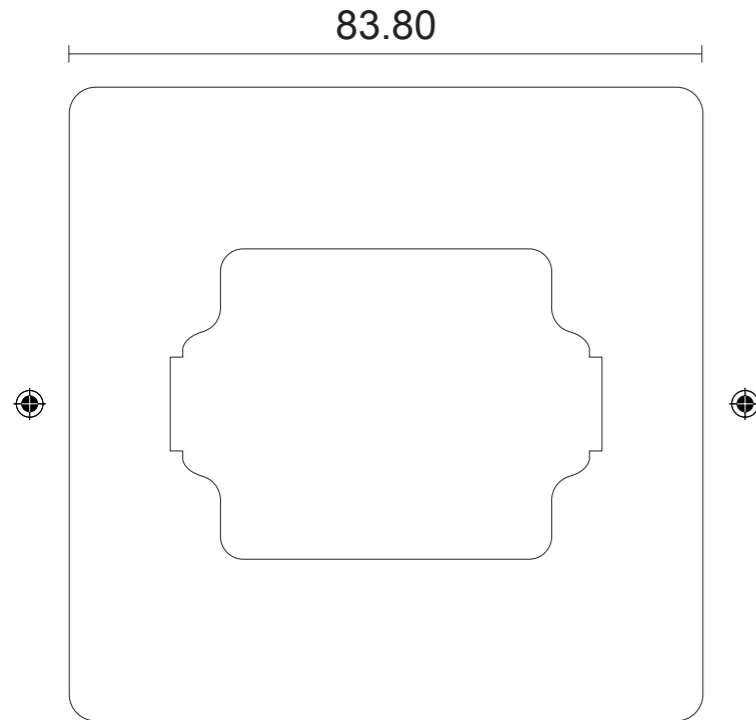

TOOL OF CUT

FRONT

BACK

MARKETING		EB279	PROJET / FICHER: COLLECTION NORA		TRACE A
CLIENT : LEROY MERLIN		TDC	DESIGNATION : CARD OF FLOWPACK LEXMAN		INDICE V2
29 AOÛT 2019 8:01 AM		SCALE 1/1			DISPONIBILITE REF IMPRESS LE : 29/08/19
Réf.749115		749115_CARD.pdf			
COLORS USED		VALIDATIONS		FINAL PRODUCT PICTURE EXEMPLE	
RECTO/FRONT	VERSOS/BACK	VALIDATION TECHNIQUE : DATE : / /		IMAGES NON CONTRACTUELLES / PICTURES NO CONTRACTUAL / PRODUITS NON DISPONIBLE	
<ul style="list-style-type: none"> CYAN / 100% MAGENTA / 100% YELLOW / 100% BLACK / 100% PANTONE 225C PANTONE 432C 	<ul style="list-style-type: none"> BLACK / 100% 	VALIDATION QUALITÉ DATE : / / VALIDATION COMMERCE DATE : / /		SIZE (mm)  TYPE OF CARD CARTON BLANC SATINE 250 GR/M²	