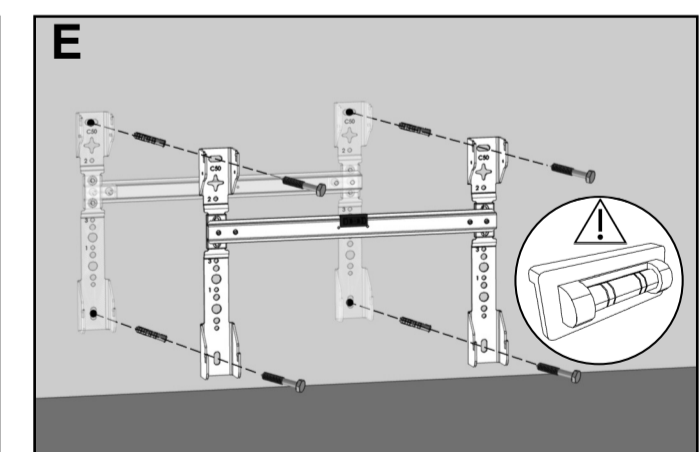

# Z23500

- DE** Montageanleitung
- ES** Instrucciones de montaje
- FR** Instructions de montage
- GB** Assembly Instructions
- IT** Istruzione di montaggio
- NL** Montagehandleiding
- PL** Instrukcja montażu

	L (mm)	H (mm)	A (mm)	B (mm)	C (mm)
750 W	800	440	400	150	250
1000 W	800	590	400	150	250
	1100	440	400	200	200
1250 W	1100	590	400	200	200
1500 W	1300	590	800	400	400
	1500	440	800	400	400
2000 W	1500	590	800	400	400

	L (mm)	H (mm)	A (mm)	B (mm)	C (mm)	1 / 2
500 W	588	500	160	43	117	C50
	514	700	160	6	154	C51
750 W	884	500	400	185	215	C50
	588	700	160	43	117	C51
1000 W	1180	500	800	326	474	C50
	810	700	400	147	253	C51
1250 W	1476	500	800	400	400	C50
	958	700	400	220	180	C51
1500 W	1180	700	800	326	474	C51
1750 W	1402	700	800	363	437	C51