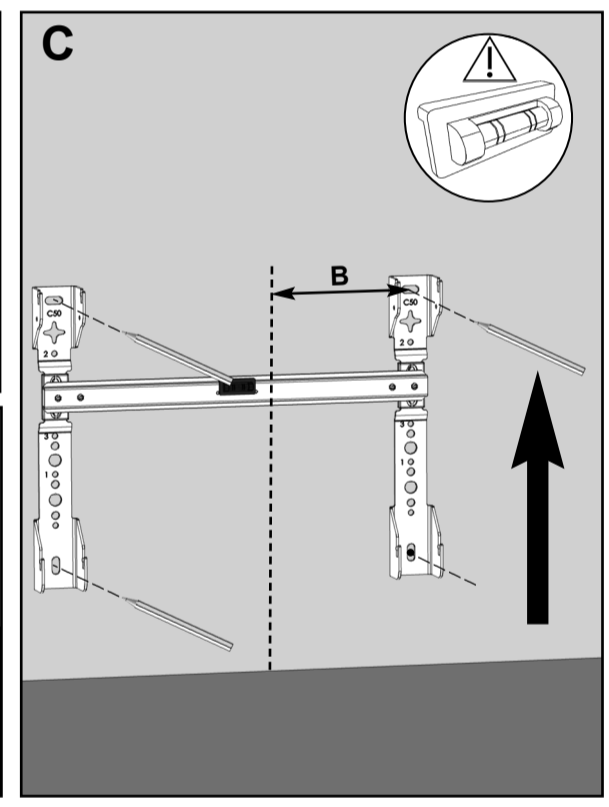

# Z23500

- DE** Montageanleitung
- ES** Instrucciones de montaje
- FR** Instructions de montage
- GB** Assembly Instructions
- IT** Istruzione di montaggio
- NL** Montagehandleiding
- PL** Instrukcja montażu

	L (mm)	H (mm)	A (mm)	B (mm)	C (mm)
750 W	800	440	400	150	250
1000 W	800	590	400	150	250
	1100	440	400	200	200
1250 W	1100	590	400	200	200
1500 W	1300	590	800	400	400
	1500	440	800	400	400
2000 W	1500	590	800	400	400

	L (mm)	H (mm)	A (mm)	B (mm)	C (mm)	1 / 2
500 W	588	500	160	43	117	C50
	514	700	160	6	154	C51
750 W	884	500	400	185	215	C50
	588	700	160	43	117	C51
1000 W	1180	500	800	326	474	C50
	810	700	400	147	253	C51
1250 W	1476	500	800	400	400	C50
	958	700	400	220	180	C51
1500 W	1180	700	800	326	474	C51
1750 W	1402	700	800	363	437	C51