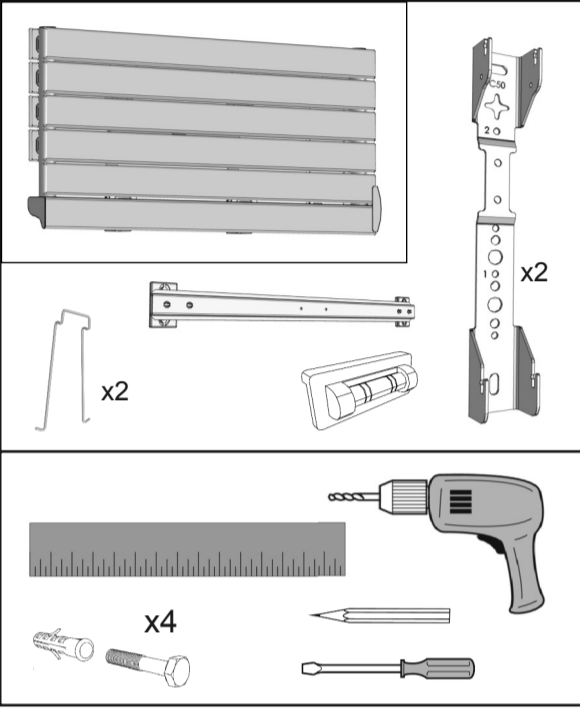

# Z23500

- DE** Montageanleitung
- ES** Instrucciones de montaje
- FR** Instructions de montage
- GB** Assembly Instructions
- IT** Istruzione di montaggio
- NL** Montagehandleiding
- PL** Instrukcja montażu

	L (mm)	H (mm)	A (mm)	B (mm)	C (mm)
750 W	800	440	400	150	250
1000 W	800	590	400	150	250
	1100	440	400	200	200
1250 W	1100	590	400	200	200
1500 W	1300	590	800	400	400
	1500	440	800	400	400
2000 W	1500	590	800	400	400

	L (mm)	H (mm)	A (mm)	B (mm)	C (mm)	1 / 2
500 W	588	500	160	43	117	C50
	514	700	160	6	154	C51
750 W	884	500	400	185	215	C50
	588	700	160	43	117	C51
1000 W	1180	500	800	326	474	C50
	810	700	400	147	253	C51
1250 W	1476	500	800	400	400	C50
	958	700	400	220	180	C51
1500 W	1180	700	800	326	474	C51
1750 W	1402	700	800	363	437	C51