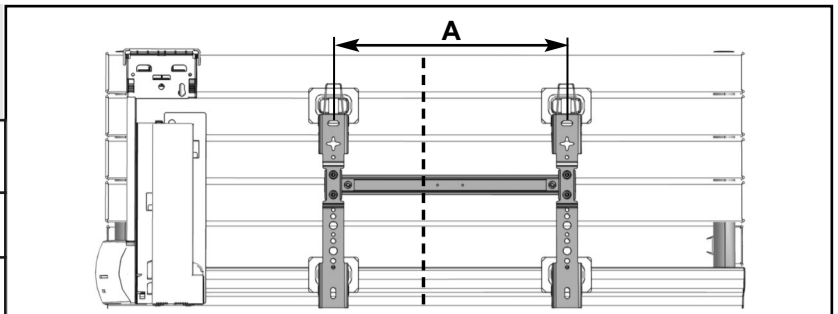

# Z23500

- DE** Montageanleitung
- ES** Instrucciones de montaje
- FR** Instructions de montage
- GB** Assembly Instructions
- IT** Istruzione di montaggio
- NL** Montagehandleiding
- PL** Instrukcja montażu

	L (mm)	H (mm)	A (mm)	B (mm)	C (mm)
750 W	800	440	400	150	250
1000 W	800	590	400	150	250
	1100	440	400	200	200
1250 W	1100	590	400	200	200
1500 W	1300	590	800	400	400
	1500	440	800	400	400
2000 W	1500	590	800	400	400

	L (mm)	H (mm)	A (mm)	B (mm)	C (mm)	1 / 2
500 W	588	500	160	43	117	C50
	514	700	160	6	154	C51
750 W	884	500	400	185	215	C50
	588	700	160	43	117	C51
1000 W	1180	500	800	326	474	C50
	810	700	400	147	253	C51
1250 W	1476	500	800	400	400	C50
	958	700	400	220	180	C51
1500 W	1180	700	800	326	474	C51
1750 W	1402	700	800	363	437	C51