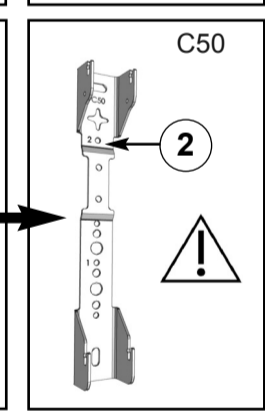

# Z23500

- DE** Montageanleitung
- ES** Instrucciones de montaje
- FR** Instructions de montage
- GB** Assembly Instructions
- IT** Istruzione di montaggio
- NL** Montagehandleiding
- PL** Instrukcja montażu

	L (mm)	H (mm)	A (mm)	B (mm)	C (mm)
750 W	800	440	400	150	250
1000 W	800	590	400	150	250
	1100	440	400	200	200
1250 W	1100	590	400	200	200
1500 W	1300	590	800	400	400
	1500	440	800	400	400
2000 W	1500	590	800	400	400

	L (mm)	H (mm)	A (mm)	B (mm)	C (mm)	1 / 2
500 W	588	500	160	43	117	C50
	514	700	160	6	154	C51
750 W	884	500	400	185	215	C50
	588	700	160	43	117	C51
1000 W	1180	500	800	326	474	C50
	810	700	400	147	253	C51
1250 W	1476	500	800	400	400	C50
	958	700	400	220	180	C51
1500 W	1180	700	800	326	474	C51
1750 W	1402	700	800	363	437	C51