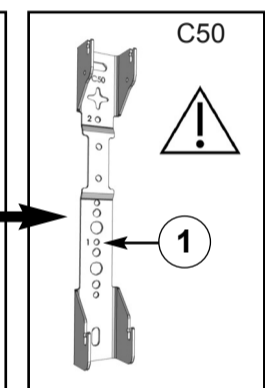

# Z23500

- DE** Montageanleitung
- ES** Instrucciones de montaje
- FR** Instructions de montage
- GB** Assembly Instructions
- IT** Istruzione di montaggio
- NL** Montagehandleiding
- PL** Instrukcja montażu

	L (mm)	H (mm)	A (mm)	B (mm)	C (mm)
750 W	800	440	400	150	250
1000 W	800	590	400	150	250
	1100	440	400	200	200
1250 W	1100	590	400	200	200
1500 W	1300	590	800	400	400
	1500	440	800	400	400
2000 W	1500	590	800	400	400

	L (mm)	H (mm)	A (mm)	B (mm)	C (mm)	1 / 2
500 W	588	500	160	43	117	C50
	514	700	160	6	154	C51
750 W	884	500	400	185	215	C50
	588	700	160	43	117	C51
1000 W	1180	500	800	326	474	C50
	810	700	400	147	253	C51
1250 W	1476	500	800	400	400	C50
	958	700	400	220	180	C51
1500 W	1180	700	800	326	474	C51
1750 W	1402	700	800	363	437	C51