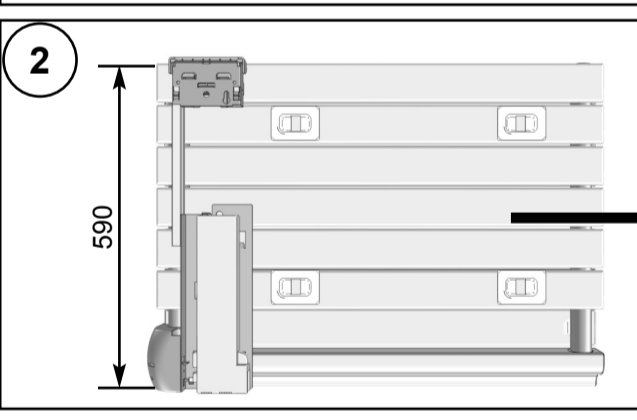

# Z23500

- DE** Montageanleitung
- ES** Instrucciones de montaje
- FR** Instructions de montage
- GB** Assembly Instructions
- IT** Istruzione di montaggio
- NL** Montagehandleiding
- PL** Instrukcja montażu

	L (mm)	H (mm)	A (mm)	B (mm)	C (mm)
750 W	800	440	400	150	250
1000 W	800	590	400	150	250
	1100	440	400	200	200
1250 W	1100	590	400	200	200
1500 W	1300	590	800	400	400
	1500	440	800	400	400
2000 W	1500	590	800	400	400

	L (mm)	H (mm)	A (mm)	B (mm)	C (mm)	1 / 2
500 W	588	500	160	43	117	C50
	514	700	160	6	154	C51
750 W	884	500	400	185	215	C50
	588	700	160	43	117	C51
1000 W	1180	500	800	326	474	C50
	810	700	400	147	253	C51
1250 W	1476	500	800	400	400	C50
	958	700	400	220	180	C51
1500 W	1180	700	800	326	474	C51
1750 W	1402	700	800	363	437	C51