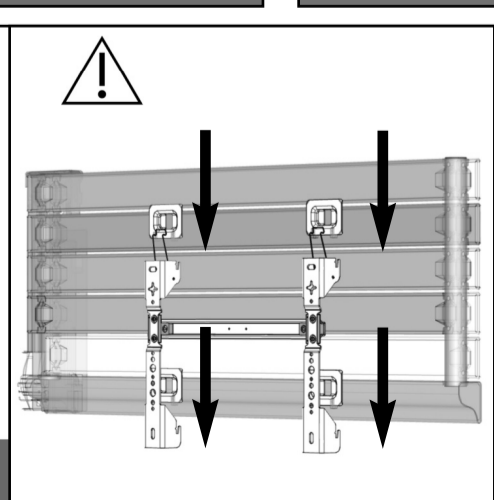

# Z23500

- DE** Montageanleitung
- ES** Instrucciones de montaje
- FR** Instructions de montage
- GB** Assembly Instructions
- IT** Istruzione di montaggio
- NL** Montagehandleiding
- PL** Instrukcja montażu

	L (mm)	H (mm)	A (mm)	B (mm)	C (mm)
750 W	800	440	400	150	250
1000 W	800	590	400	150	250
	1100	440	400	200	200
1250 W	1100	590	400	200	200
1500 W	1300	590	800	400	400
	1500	440	800	400	400
2000 W	1500	590	800	400	400

	L (mm)	H (mm)	A (mm)	B (mm)	C (mm)	1 / 2
500 W	588	500	160	43	117	C50
	514	700	160	6	154	C51
750 W	884	500	400	185	215	C50
	588	700	160	43	117	C51
1000 W	1180	500	800	326	474	C50
	810	700	400	147	253	C51
1250 W	1476	500	800	400	400	C50
	958	700	400	220	180	C51
1500 W	1180	700	800	326	474	C51
1750 W	1402	700	800	363	437	C51