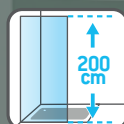

# NEO

La solution au design unique pour aménager votre espace douche.

4 choix d'ouvertures  
& 4 choix de finitions

Verre de sécurité 8 mm  
Vibrations réduites

Hauteur 200 cm  
Projections d'eau limitées