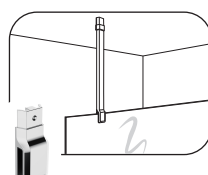

Accessoires

Dimensions (cm)	Connecteur T	Connecteur plafond	Barre stabilisatrice
	Références	Références	Références
Chromé	82242556	82242560	82242558
Noir	82242557	82242561	82242559