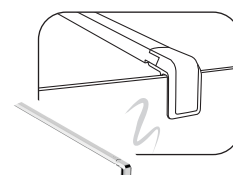

Accessoires

Dimensions (cm)	Connecteur T	Connecteur plafond	Barre stabilisatrice
	Références	Références	Références
Chromé	82242556	82242560	82242558
Noir	82242557	82242561	82242559