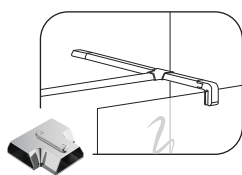

Accessoires

Dimensions (cm)	Connecteur T	Connecteur plafond	Barre stabilisatrice
	Références	Références	Références
Chromé	82242556	82242560	82242558
Noir	82242557	82242561	82242559