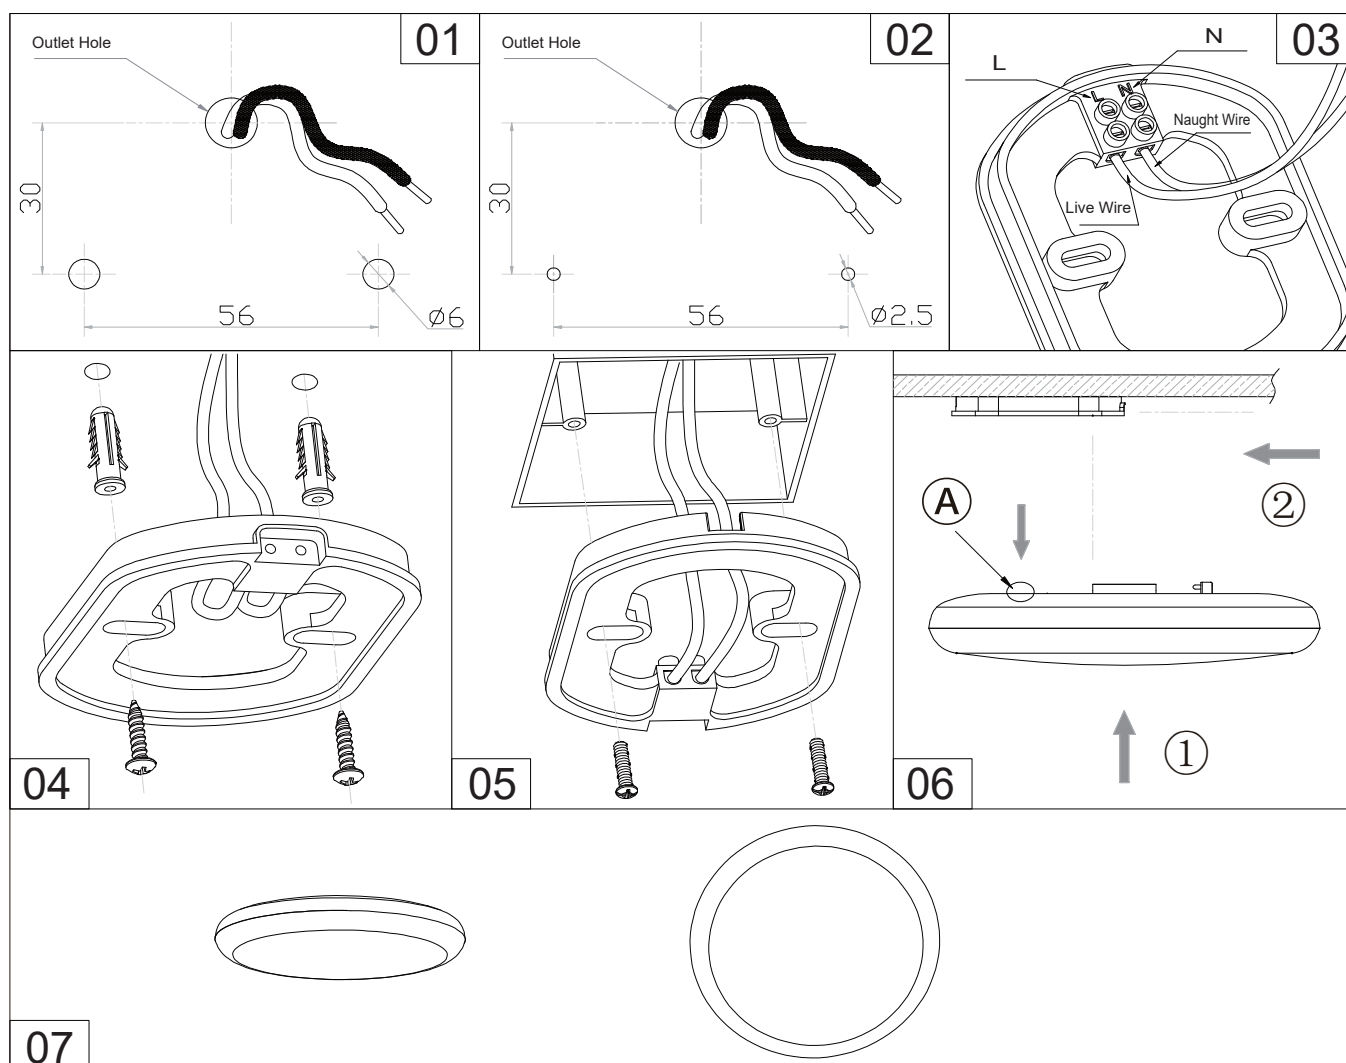

Vegas

LP-550/1C
LED 18W / 24W
230V~50Hz

Oprawa przystosowana do montażu wewnątrz.

Ten sprzęt został zaprojektowany i wykonany z materiałów oraz komponentów wysokiej jakości, które nadają się do ponownego wykorzystania. Symbol przekreślonego kontenera na odpady oznacza, że produkt podlega selektywnej zbiórce zgodnie z postanowieniami Dyrektywy Parlamentu Europejskiego i Rady 2012/19/UE. Takie oznakowanie informuje, że sprzęt elektryczny i elektroniczny po okresie użytkowania, nie może być wyrzucony wraz z innymi odpadami pochodzącymi z gospodarstwa domowego. Użytkownik ma obowiązek oddać sprzęt do podmiotu prowadzącego zbieranie użytego sprzętu elektrycznego i elektronicznego, tworzącego system zbierania takich odpadów w tym do odpowiedniego sklepu, lokalnego punktu zbiórki lub jednostki gminnej. Zużyty sprzęt mieć szkodliwy wpływ na środowisko i zdrowie ludzi z uwagi na potencjalną zawartość. Niebezpiecznych substancji, mieszanin oraz części składowych. Gospodarstwo domowe spełnia ważną rolę w przyczynianiu się do ponownego użycia i odzysku, w tym recyklingu, zużytego sprzętu. Na tym etapie kształtuje się postawy, które wpływają na zachowanie wspólnego dobra jakim jest czyste środowisko naturalne. Gospodarstwa domowe są także jednym z większych użytkowników drobnego sprzętu i racjonalne gospodarowanie nimi wpływa na odzyskiwanie surowców wtórnych. W przypadku niewłaściwej utylizacji tego produktu mogą zostać nałożone kary zgodnie z ustawodawstwem krajowym.