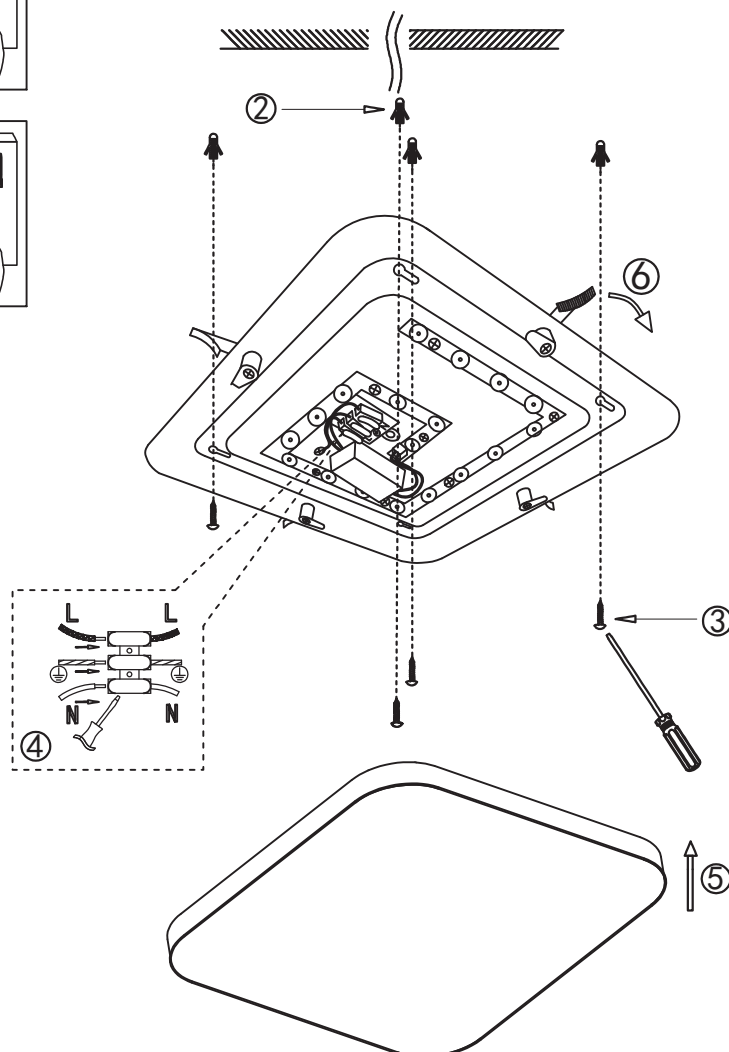

Babilon

LP-335/1C square

LED 18W / 24W

230V~50Hz

Oprawa przystosowana do montażu wewnątrz.

Ten sprzęt został zaprojektowany i wykonany z materiałów oraz komponentów wysokiej jakości, które nadają się do ponownego wykorzystania. Symbol przekreślonego kontenera na odpady oznacza, że produkt podlega selektywnej zbiórce zgodnie z postanowieniami Dyrektywy Parlamentu Europejskiego i Rady 2012/19/UE. Takie oznakowanie informuje, że sprzęt elektryczny i elektroniczny po okresie użytkowania, nie może być wyrzucony wraz z innymi odpadami pochodzącymi z gospodarstwa domowego. Użytkownik ma obowiązek oddać sprzęt do podmiotu prowadzącego zbieranie zużytego sprzętu elektrycznego i elektronicznego, tworzącego system zbierania takich odpadów w tym do odpowiedniego sklepu, lokalnego punktu zbiórki lub jednostki gminnej. Zużyty sprzęt mieć szkodliwy wpływ na środowisko i zdrowie ludzi z uwagi na potencjalną zawartość. Niebezpiecznych substancji, mieszanin oraz części składowych. Gospodarstwo domowe spełnia ważną rolę w przyczynianiu się do ponownego użycia i odzysku, w tym recyklingu, zużytego sprzętu. Na tym etapie kształtuje się postawy, które wpływają na zachowanie wspólnego dobra jakim jest czyste środowisko naturalne. Gospodarstwa domowe są także jednym z większych użytkowników drobnego sprzętu i racjonalne gospodarowanie nimi wpływa na odzyskiwanie surowców wtórnych. W przypadku niewłaściwej utylizacji tego produktu mogą zostać nałożone kary zgodnie z ustawodawstwem krajowym.