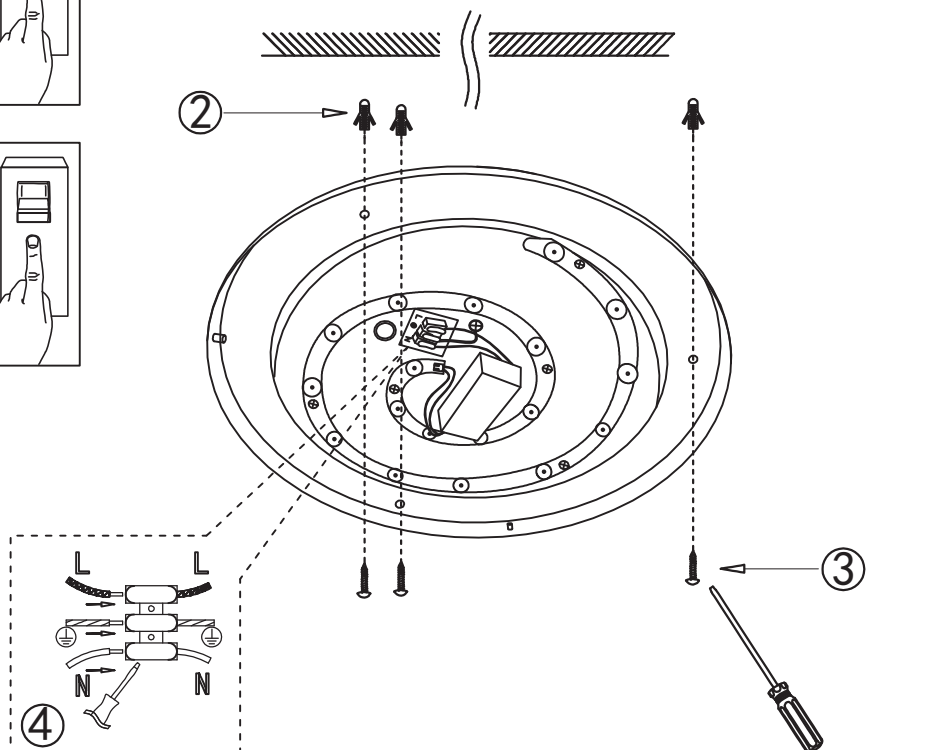

# Babilon

LP-335/1C  
LED 18W / 24W  
230V~50Hz

Oprawa przystosowana do montażu wewnątrz.

Ten sprzęt został zaprojektowany i wykonany z materiałów oraz komponentów wysokiej jakości, które nadają się do ponownego wykorzystania. Symbol przekreślonego kontenera na odpady oznacza, że produkt podlega selektywnej zbiórce zgodnie z postanowieniami Dyrektywy Parlamentu Europejskiego i Rady 2012/19/UE. Takie oznakowanie informuje, że sprzęt elektryczny i elektroniczny po okresie użytkowania, nie może być wyrzucony wraz z innymi odpadami pochodzącymi z gospodarstwa domowego. Użytkownik ma obowiązek oddać sprzęt do podmiotu prowadzącego zbieranie zużytego sprzętu elektrycznego i elektronicznego, tworzącego system zbierania takich odpadów w tym do odpowiedniego sklepu, lokalnego punktu zbiórki lub jednostki gminnej. Zużyty sprzęt mieć szkodliwy wpływ na środowisko i zdrowie ludzi z uwagi na potencjalną zawartość. Niebezpiecznych substancji, mieszanin oraz części składowych. Gospodarstwo domowe spełnia ważną rolę w przyczynianiu się do ponownego użycia i odzysku, w tym recyklingu, zużytego sprzętu. Na tym etapie kształtuje się postawy, które wpływają na zachowanie wspólnego dobra jakim jest czyste środowisko naturalne. Gospodarstwa domowe są także jednym z większych użytkowników drobnego sprzętu i racjonalne gospodarowanie nimi wpływa na odzyskiwanie surowców wtórnych. W przypadku niewłaściwej utylizacji tego produktu mogą zostać nałożone kary zgodnie z ustawodawstwem krajowym.