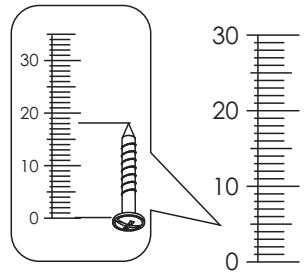

**UWAGA!** Wyrób należy trwale zamocować do ściany, aby uniknąć ryzyka związanego z przewróceniem / spadnięciem wyrobu. W paczce nie ma śrub mocujących, ponieważ rodzaj mocowania należy dobrać odpowiednio do rodzaju ściany. Dobierz właściwie do Twojego rodzaju ściany.

	<b>F1</b>  x 4	<b>E1</b>  x 4	<b>BS2</b>  x 2 H=2	<b>BSZ0</b>  x 2 KR=0
<b>D3</b>  x 8	<b>R8</b>  x 2	<b>P2</b>  x 2 ∅18	<b>ZR4</b>  x 1 L+P	<b>P11</b>  x 2
<b>R4</b>  x 6	<b>P0</b>  x 22 ∅5	<b>H</b>  x 1	<b>K1</b>  x 2	<b>A1</b>  x 8 8x30