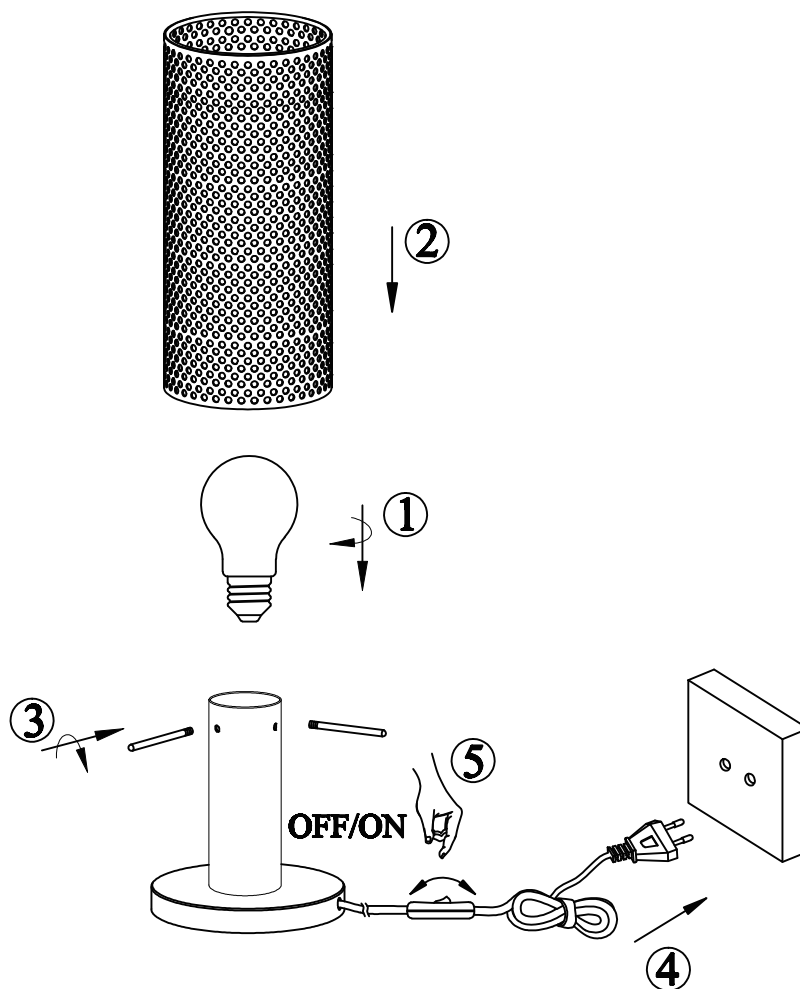

# Tirana

LP-945/1T  
1xE27, max 50W  
230V~50Hz

Oprawa przystosowana do montażu wewnątrz.

Ten sprzęt został zaprojektowany i wykonany z materiałów oraz komponentów wysokiej jakości, które nadają się do ponownego wykorzystania. Symbol przekreślonego kontenera na odpady oznacza, że produkt podlega selektywnej zbiórce zgodnie z postanowieniami Dyrektywy Parlamentu Europejskiego i Rady 2012/19/UE. Takie oznakowanie informuje, że sprzęt elektryczny i elektroniczny po okresie użytkowania, nie może być wyrzucony wraz z innymi odpadami pochodzącymi z gospodarstwa domowego. Użytkownik ma obowiązek oddać sprzęt do podmiotu prowadzącego zbieranie zużytego sprzętu elektrycznego i elektronicznego, tworzącego system zbierania takich odpadów w tym do odpowiedniego sklepu, lokalnego punktu zbiórki lub jednostki gminnej. Zużyty sprzęt mieć szkodliwy wpływ na środowisko i zdrowie ludzi z uwagi na potencjalną zawartość. Niebezpiecznych substancji, mieszanin oraz części składowych. Gospodarstwo domowe spełnia ważną rolę w przyczynianiu się do ponownego użycia i odzysku, w tym recyklingu, zużytego sprzętu. Na tym etapie kształtuje się postawy, które wpływają na zachowanie wspólnego dobra jakim jest czyste środowisko naturalne. Gospodarstwa domowe są także jednym z większych użytkowników drobnego sprzętu i racjonalne gospodarowanie nimi wpływa na odzyskiwanie surowców wtórnych. W przypadku niewłaściwej utylizacji tego produktu mogą zostać nałożone kary zgodnie z ustawodawstwem krajowym.