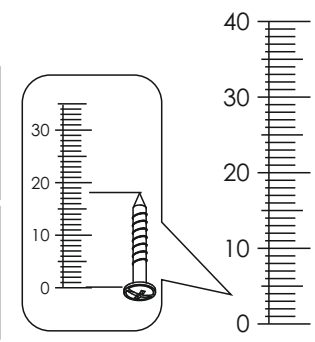

UWAGA! Wyrób należy trwale zamocować do ściany, aby uniknąć ryzyka związanego z przewróceniem / spadnięciem wyrobu. W paczce nie ma śrub mocujących, ponieważ rodzaj mocowania należy dobrać odpowiednio do rodzaju ściany. Dobierz właściwie do Twojego rodzaju ściany.

WARNING! To prevent this furniture from tripping over, fix it to the wall permanently. Fixing devices are not included since different wall materials require different types of fixing devices. Please make sure you choose the correct ones for your type of wall.

M x 1	G1 6,4 x 50 x 2	F1 x 18	E1 x 18	G0 x 2	W2 x 2	H1 x 1
D1 x 8	R8 x 4	F8 ~ 10	BS2 H=2 x 6	BSZ0 KR=0 x 6		
R4 x 8	P0 ø 5 x 20	N5 US 3,5x16 x 2	H2 x 1	A1 8x32 x 22		
P11 x 2	ZR4 L+P x 1	M4 US3,5x20 x 14	Q1 x 12	P2 ø 18 x 4