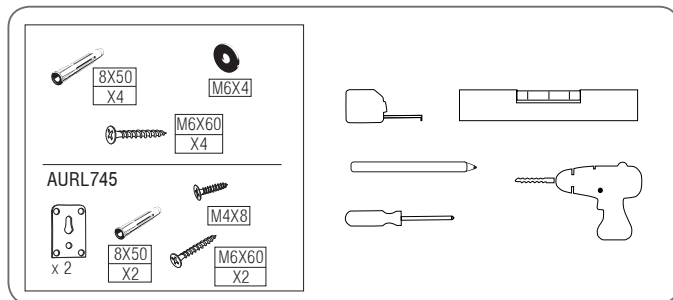

www.aml-sanitarios.com

PLAY 35x25x160

Coluna / Tall unit / Colonne / Armario pie

1 2

3 4

Para sua segurança é obrigatória a aplicação dos suportes na coluna e à parede.

For your safety, it is obligatory to fix the cabinet on the wall.

Pour votre sécurité, il est obligatoire de fixer votre colonne avec les pièces fournies ; veuillez à utiliser des fixations adaptées à votre support mural.

AURL745

Para su seguridad es obligatoria la aplicación de los soportes en la columna y pared!