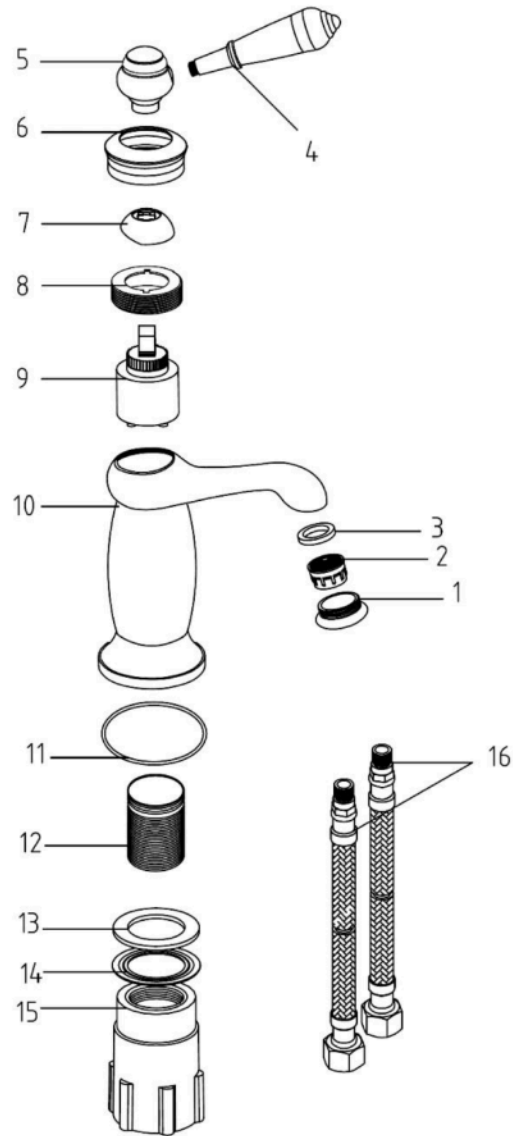

# 8414194290352 MITIGEUR LAVABO MARPLE VBRONZE BTE

N°	Référence	Désignation	Quantité
1		Bague d'aérateur	1
2	3047408500241	Mousseur	1
3		Joint	1
4		Manette	1
5			
6		Enjoliveur	1
7		Coupelle	1
8		Ecrou de cartouche	1
9	3047408501026	Cartouche	1
10		Corps	1
11		Joint d'embase	1
12	3047408505840	Fixation	1
13			1
14			1
15			1
16	3047408500319	Flexible de raccordement	2