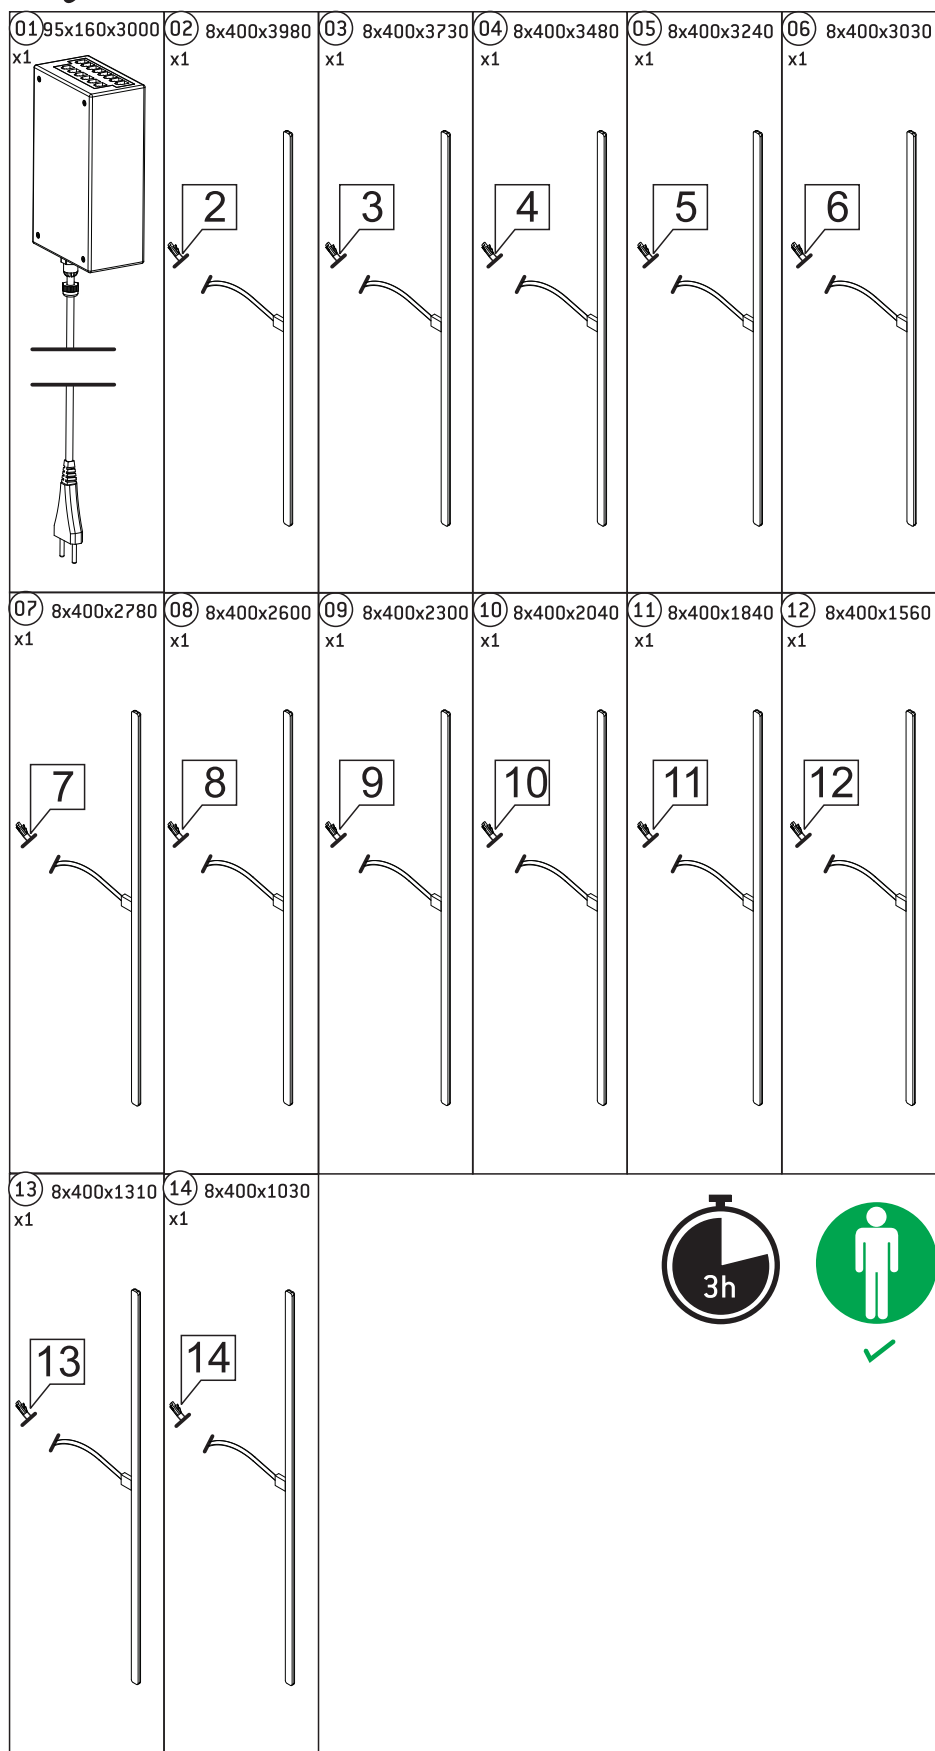

GOMERA / KALEA

- FR GOMERA KIT 13 LEDS
- NL GOMERA KIT 13 LEDS
- GB GOMERA KIT 13 LEDS
- DE GOMERA KIT 13 LEDS
- ES GOMERA KIT 13 LEDS
- PT GOMERA KIT 13 LEDS
- IT GOMERA KIT 13 LEDS
- RO GOMERA KIT 13 LEDURI