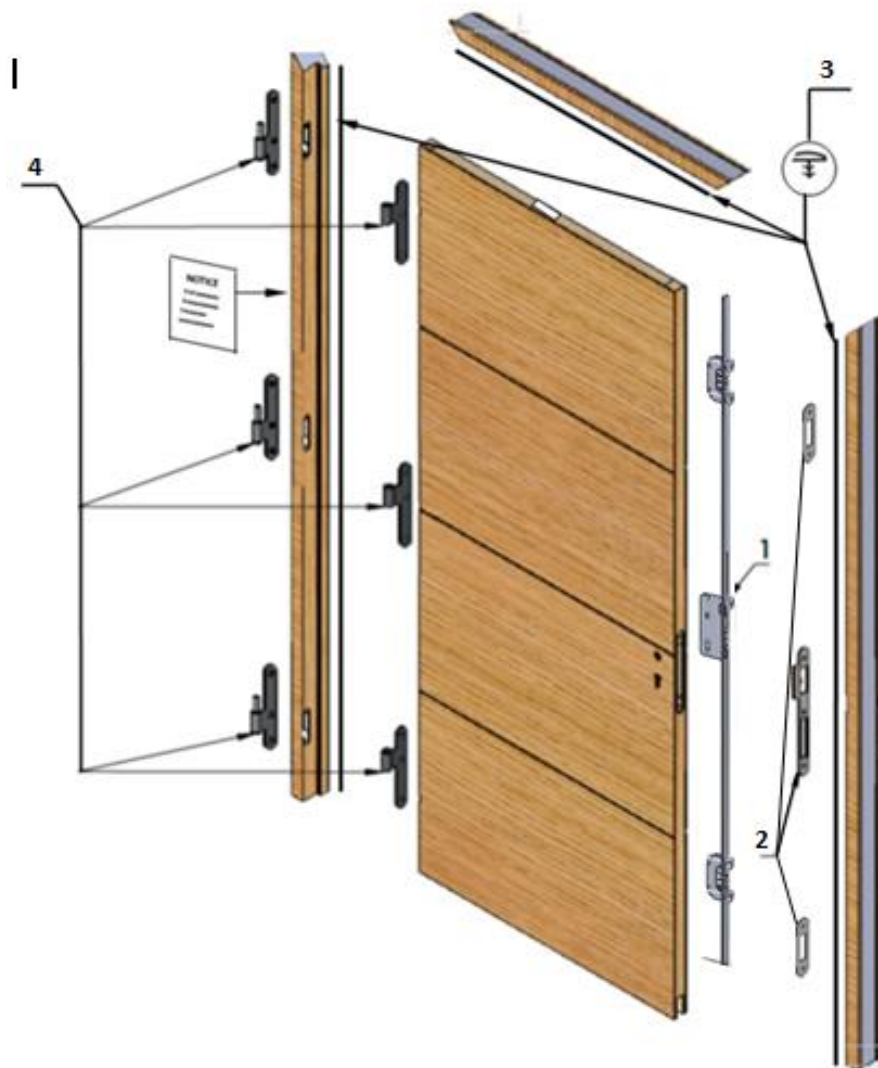

Détail des pièces détachées des BP MADRID2 ISOTHERMIQUE 3P

MADRID2 ISOTHERM 3PT

82385028 – 82385033 – 82385036 – 823850537

Position	Qté/B-P	Référence	Désignation
1	1 pièce	SED-C-QBS0636	Serrure 3 POINTS Droite
		SEG-C-QBS0637	Serrure 3 POINTS Gauche
2	1 pièce	GD-C-QBS0636	Gâche pour serrure 3 POINTS Droite
		GG-C-QBS0637	Gâche pour serrure 3 POINTS Gauche
3	5 ml	JB-M-JOI0040	Joint Beige
4	3 pièces	PA-C-QBS0409/R	Paumelle droite poussant
		PA-C-QBS0408/L	Paumelle gauche poussant
<i>(NB : le cylindre n'est pas fourni)</i>			