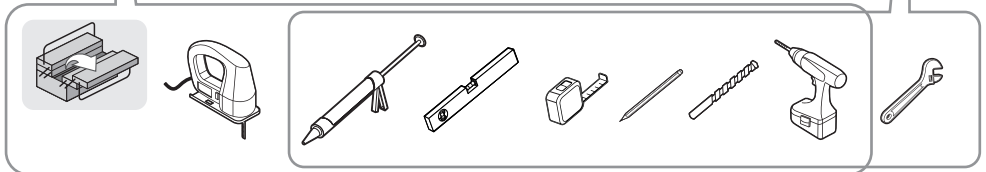

homesight

SMART

Montageanleitung

Installation Instruction

Instructions de montage

Istruzioni di montaggio

Instrucciones de montaje

Instruções de montagem

Montage-instructie

Monteringsinstruktioner för installatören

Monteringsinstruksjoner for installatøren

Monteringsvejledning

Asennusohje

Návod na montáž

Szerelési útmutató

Instrucțiuni de montare

Ěínòð óéöëÿ ïí ó ñòàííâê å

Instrukcja montażu

1

2

3

4

5

6

7

8

A large rectangular area with rounded corners, containing 20 horizontal lines for writing. The lines are evenly spaced and extend across the width of the page.

1

2

*Non-inclus. Utiliser les vis et chevilles adaptées à votre support - No incluido. Utilice tornillos y tacos adecuados para el soporte - Não incluidos. Utilize buchas e parafusos adaptados à superfície de instalação - Non incluso. Utilizzare viti e tasselli adeguati al proprio supporto - Δεν περιλαμβάνονται. Χρησιμοποιήστε τις κατάλληλες βίδες και ούλα για τον τοίχο σας - Nie dołączono do zestawu. Taşıcıya uygun vida ve dübel kullanın - Не прилагается. используйте шурупы/крепления, которые подходят к основанию, к которому они будут крепиться - Dahil değildir. використовуйтегвинти та штифти, що підходять для поверхні, на яку Ви монтуєте ролет/жалюзи - Neinclus în furnitură. Należy korzystać ze śrub i kołków przystosowanych do nośnika - Neinclus în furnitură. Utilizați șuruburile și diblurile adecvate suportului dvs - Not included. Use screws and dowels suited to your backing.