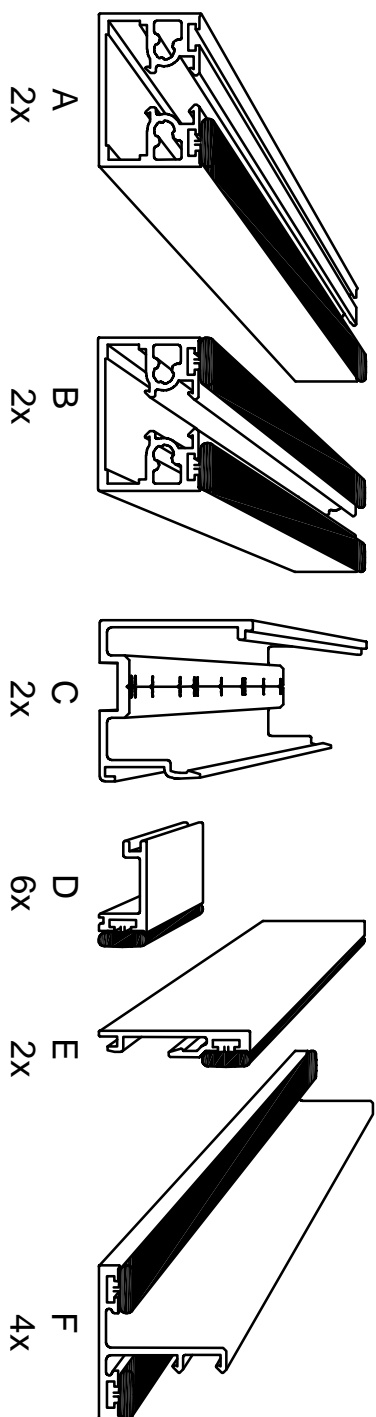

VERRIERE STD H1300 BLANC 3GX : 80024063

A	MONTANT 1236 MM - BLANC	2	80024042 001	ALUMINIUM
	BANDE VERTICALE 1236 MM - BLANC	2	80024042 002	CAOUTCHOUC
B	MONTANT 1236 MM - BLANC	2	80024042 001	ALUMINIUM
	BANDE VERTICALE 1236 MM - BLANC	4	80024042 002	CAOUTCHOUC
C	ENTRETOISE 932 MM - BLANC	2	80023853 001	ALUMINIUM
D	ENTRETOISE 272 MM - BLANC	6	80023832 004	ALUMINIUM
	BANDE HORIZONTALE 272 MM - BLANC	6	80023832 005	CAOUTCHOUC
E	PARCLOUSE 932 MM - BLANC	2	80023853 002	ALUMINIUM
	BANDE HORIZONTALE 932 MM - BLANC	2	80023853 003	CAOUTCHOUC
F	PARCLOUSE 1236 MM - BLANC	4	80024042 003	ALUMINIUM
	BANDE VERTICALE 1236 MM - BLANC	8	80024042 002	CAOUTCHOUC
G	PIECE DE JONCTION	8	80023692 009	SYNTHETIQUE
H	PIECE LATERALE	6	80023692 010	SYNTHETIQUE
I	VIS 4,2x50	17	80023692 011	ACIER GALVANISE
J	PIECE DE SUPPORT	6	80023692 012	SYNTHETIQUE