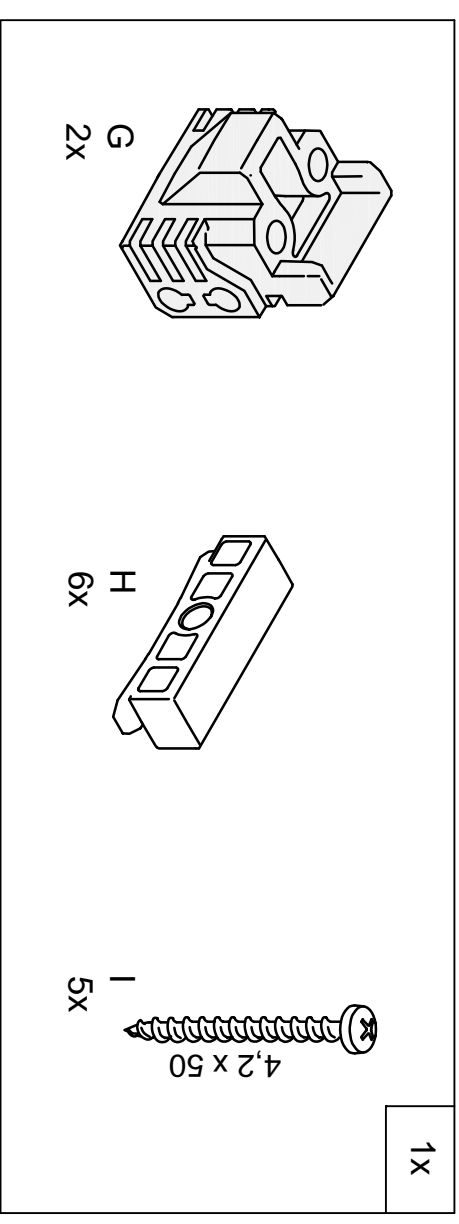

VERRIERE STD H1300 BLANC 3GX : 80024063

A	MONTANT 1236 MM - BLANC	2	80024042 001	ALUMINIUM
	BANDE VERTICALE 1236 MM - BLANC	2	80024042 002	CAOUTCHOUC
B	MONTANT 1236 MM - BLANC	2	80024042 001	ALUMINIUM
	BANDE VERTICALE 1236 MM - BLANC	4	80024042 002	CAOUTCHOUC
C	ENTRETOISE 932 MM - BLANC	2	80023853 001	ALUMINIUM
D	ENTRETOISE 272 MM - BLANC	6	80023832 004	ALUMINIUM
	BANDE HORIZONTALE 272 MM - BLANC	6	80023832 005	CAOUTCHOUC
E	PARCLOUSE 932 MM - BLANC	2	80023853 002	ALUMINIUM
	BANDE HORIZONTALE 932 MM - BLANC	2	80023853 003	CAOUTCHOUC
F	PARCLOUSE 1236 MM - BLANC	4	80024042 003	ALUMINIUM
	BANDE VERTICALE 1236 MM - BLANC	8	80024042 002	CAOUTCHOUC
G	PIECE DE JONCTION	8	80023692 009	SYNTHETIQUE
H	PIECE LATERALE	6	80023692 010	SYNTHETIQUE
I	VIS 4,2x50	17	80023692 011	ACIER GALVANISE
J	PIECE DE SUPPORT	6	80023692 012	SYNTHETIQUE