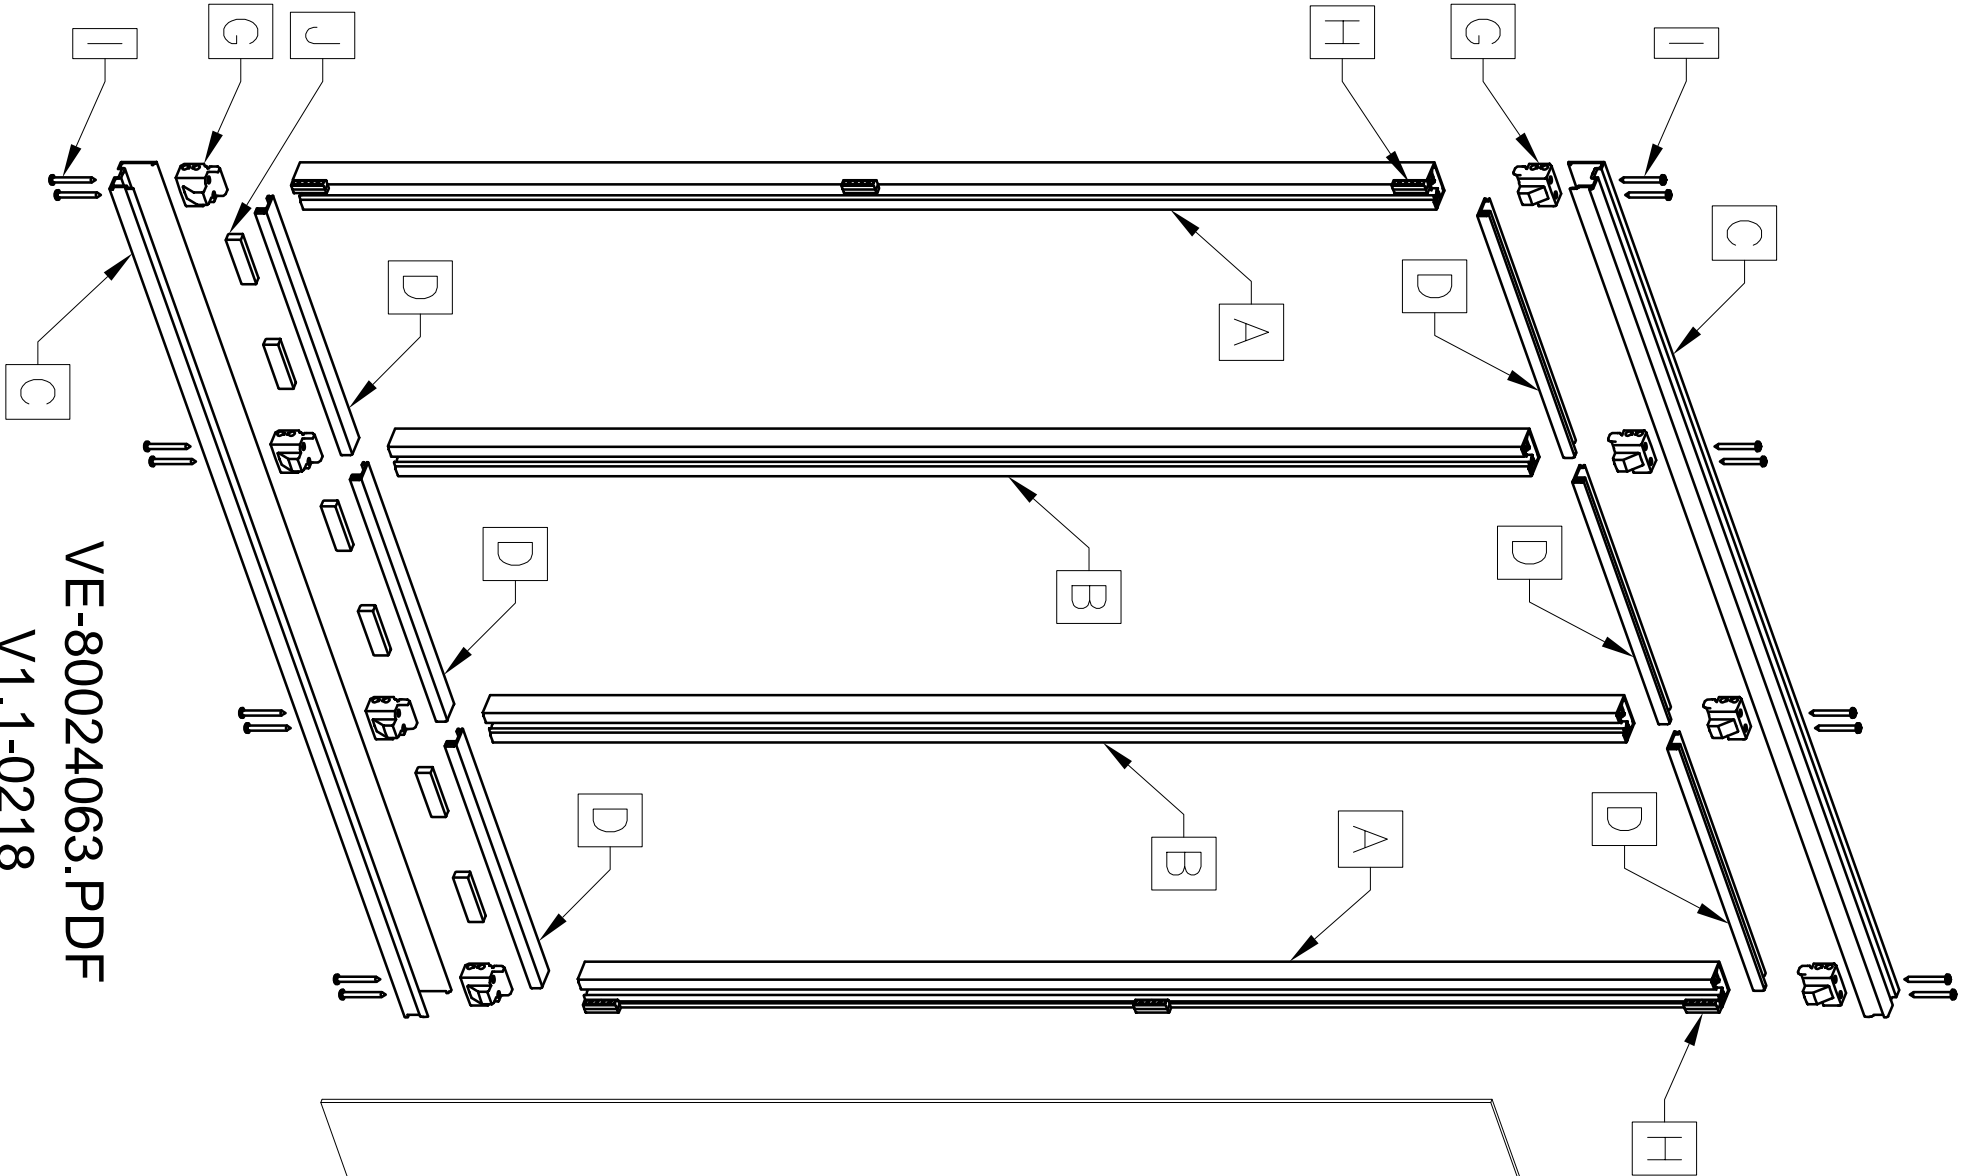

VERRIERE STD H1300 BLANC 3GX : 80024063

A	MONTANT 1236 MM - BLANC	2	80024042 001	ALUMINIUM
	BANDE VERTICALE 1236 MM - BLANC	2	80024042 002	CAOUTCHOUC
B	MONTANT 1236 MM - BLANC	2	80024042 001	ALUMINIUM
	BANDE VERTICALE 1236 MM - BLANC	4	80024042 002	CAOUTCHOUC
C	ENTRETOISE 932 MM - BLANC	2	80023853 001	ALUMINIUM
D	ENTRETOISE 272 MM - BLANC	6	80023832 004	ALUMINIUM
	BANDE HORIZONTALE 272 MM - BLANC	6	80023832 005	CAOUTCHOUC
E	PARCLOUSE 932 MM - BLANC	2	80023853 002	ALUMINIUM
	BANDE HORIZONTALE 932 MM - BLANC	2	80023853 003	CAOUTCHOUC
F	PARCLOUSE 1236 MM - BLANC	4	80024042 003	ALUMINIUM
	BANDE VERTICALE 1236 MM - BLANC	8	80024042 002	CAOUTCHOUC
G	PIECE DE JONCTION	8	80023692 009	SYNTHETIQUE
H	PIECE LATERALE	6	80023692 010	SYNTHETIQUE
I	VIS 4,2x50	17	80023692 011	ACIER GALVANISE
J	PIECE DE SUPPORT	6	80023692 012	SYNTHETIQUE

VE-80024063.PDF
 V1.1-0218