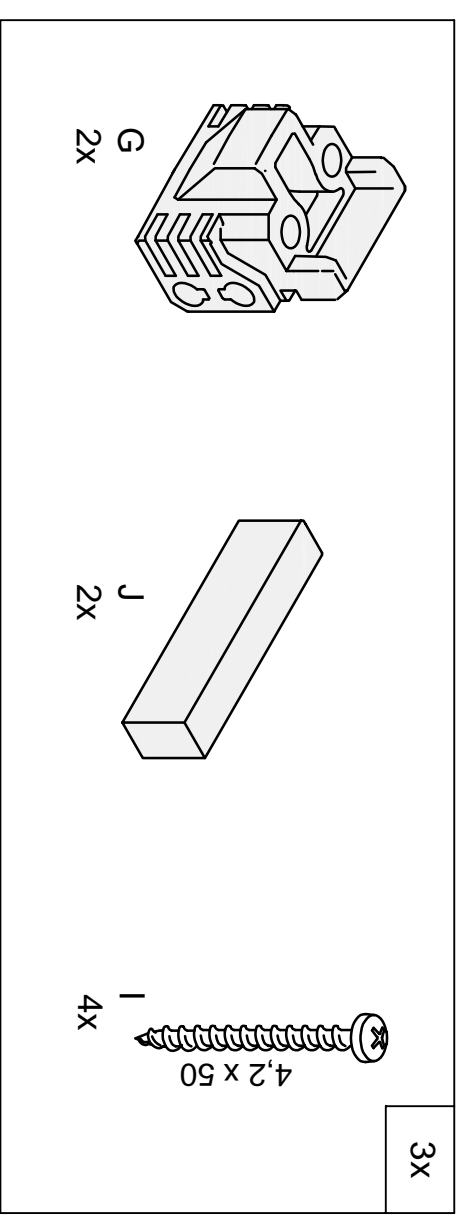

VERRIERE STD H1300 BLANC 3GX : 80024063

A	MONTANT 1236 MM - BLANC	2	80024042 001	ALUMINIUM
	BANDE VERTICALE 1236 MM - BLANC	2	80024042 002	CAOUTCHOUC
B	MONTANT 1236 MM - BLANC	2	80024042 001	ALUMINIUM
	BANDE VERTICALE 1236 MM - BLANC	4	80024042 002	CAOUTCHOUC
C	ENTRETOISE 932 MM - BLANC	2	80023853 001	ALUMINIUM
D	ENTRETOISE 272 MM - BLANC	6	80023832 004	ALUMINIUM
	BANDE HORIZONTALE 272 MM - BLANC	6	80023832 005	CAOUTCHOUC
E	PARCLOUSE 932 MM - BLANC	2	80023853 002	ALUMINIUM
	BANDE HORIZONTALE 932 MM - BLANC	2	80023853 003	CAOUTCHOUC
F	PARCLOUSE 1236 MM - BLANC	4	80024042 003	ALUMINIUM
	BANDE VERTICALE 1236 MM - BLANC	8	80024042 002	CAOUTCHOUC
G	PIECE DE JONCTION	8	80023692 009	SYNTHETIQUE
H	PIECE LATERALE	6	80023692 010	SYNTHETIQUE
I	VIS 4,2x50	17	80023692 011	ACIER GALVANISE
J	PIECE DE SUPPORT	6	80023692 012	SYNTHETIQUE