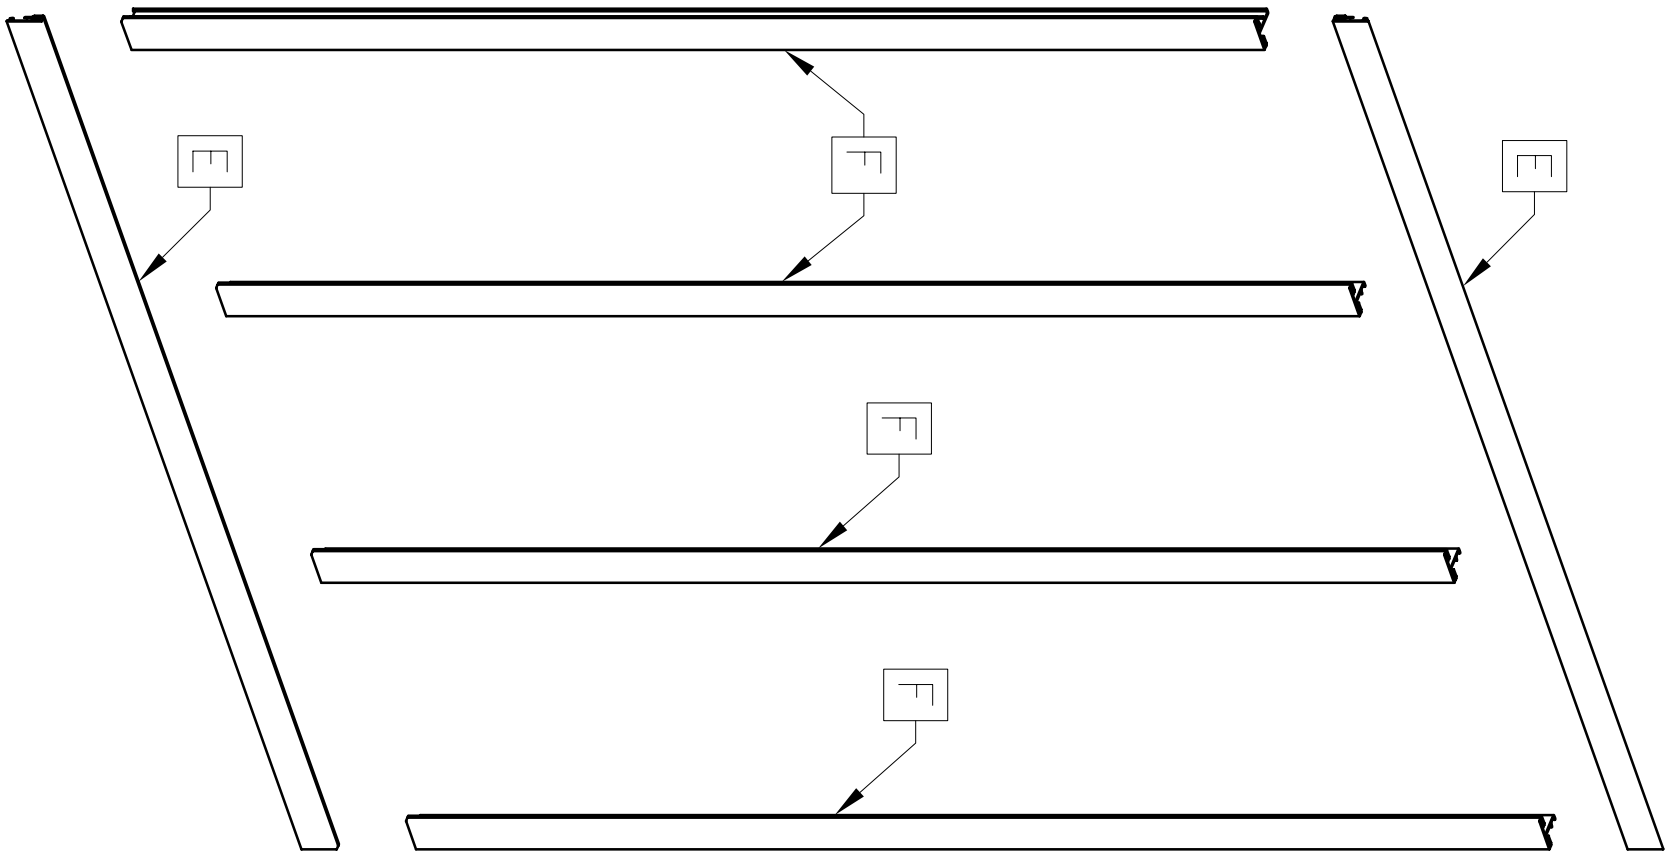

VERRIERE STD H1300 BLANC 3GX : 80024063

A	MONTANT 1236 MM - BLANC	2	80024042 001	ALUMINIUM
	BANDE VERTICALE 1236 MM - BLANC	2	80024042 002	CAOUTCHOUC
B	MONTANT 1236 MM - BLANC	2	80024042 001	ALUMINIUM
	BANDE VERTICALE 1236 MM - BLANC	4	80024042 002	CAOUTCHOUC
C	ENTRETOISE 932 MM - BLANC	2	80023853 001	ALUMINIUM
D	ENTRETOISE 272 MM - BLANC	6	80023832 004	ALUMINIUM
	BANDE HORIZONTALE 272 MM - BLANC	6	80023832 005	CAOUTCHOUC
E	PARCLOUSE 932 MM - BLANC	2	80023853 002	ALUMINIUM
	BANDE HORIZONTALE 932 MM - BLANC	2	80023853 003	CAOUTCHOUC
F	PARCLOUSE 1236 MM - BLANC	4	80024042 003	ALUMINIUM
	BANDE VERTICALE 1236 MM - BLANC	8	80024042 002	CAOUTCHOUC
G	PIECE DE JONCTION	8	80023692 009	SYNTHETIQUE
H	PIECE LATERALE	6	80023692 010	SYNTHETIQUE
I	VIS 4,2x50	17	80023692 011	ACIER GALVANISE
J	PIECE DE SUPPORT	6	80023692 012	SYNTHETIQUE