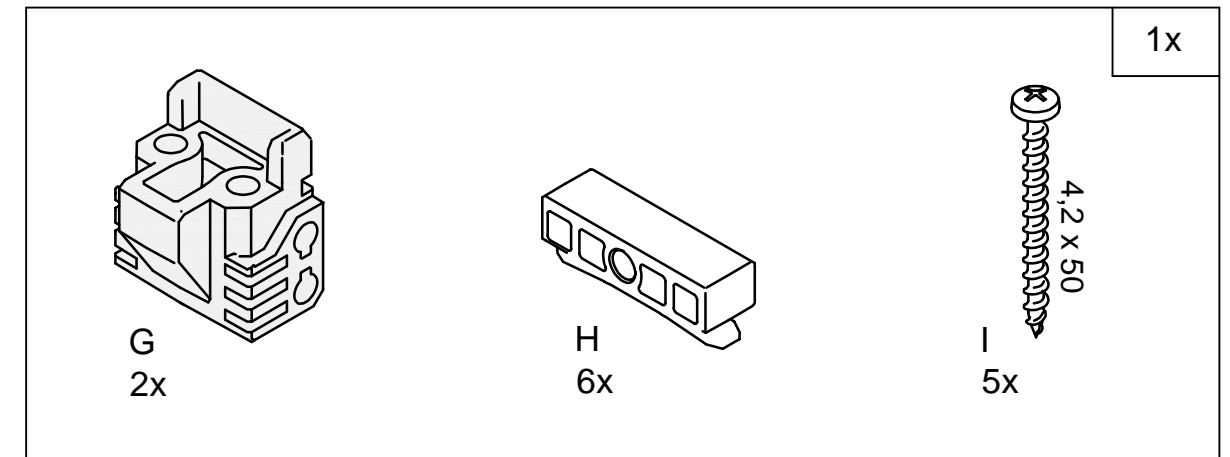

VERRIERE STD H1080 BLANC 4CX : 80023860

A	MONTANT 1016 MM - BLANC	2	80023832 001	5414594033316	ALUMINIUM
	BANDE VERTICALE 1016 MM - BLANC	2	80023832 002	5414594033323	CAOUTCHOUC
B	MONTANT 1016 MM - BLANC	3	80023832 001	5414594033316	ALUMINIUM
	BANDE VERTICALE 1016 MM - BLANC	6	80023832 002	5414594033323	CAOUTCHOUC
C	ENTRETOISE 1232 MM - BLANC	2	80023860 001	5414594033453	ALUMINIUM
D	ENTRETOISE 272 MM - BLANC	8	80023832 004	5414594033347	ALUMINIUM
	BANDE HORIZONTALE 272 MM - BLANC	8	80023832 005	5414594033354	CAOUTCHOUC
E	PARCLOSE 1232 MM - BLANC	2	80023860 002	5414594033460	ALUMINIUM
	BANDE HORIZONTALE 1232 MM - BLANC	2	80023860 003	5414594033477	CAOUTCHOUC
F	PARCLOSE 1016 MM - BLANC	5	80023832 008	5414594033385	ALUMINIUM
	BANDE VERTICALE 1016 MM - BLANC	10	80023832 002	5414594033323	CAOUTCHOUC
G	PIECE DE JONCTION	10	80023692 009	5414594032838	SYNTHETIQUE
H	PIECE LATERALE	6	80023692 010	5414594032845	SYNTHETIQUE
I	VIS 4,2x50	21	80023692 011	5414594032852	ACIER GALVANISE
J	PIECE DE SUPPORT	8	80023692 012	5414594032869	SYNTHETIQUE