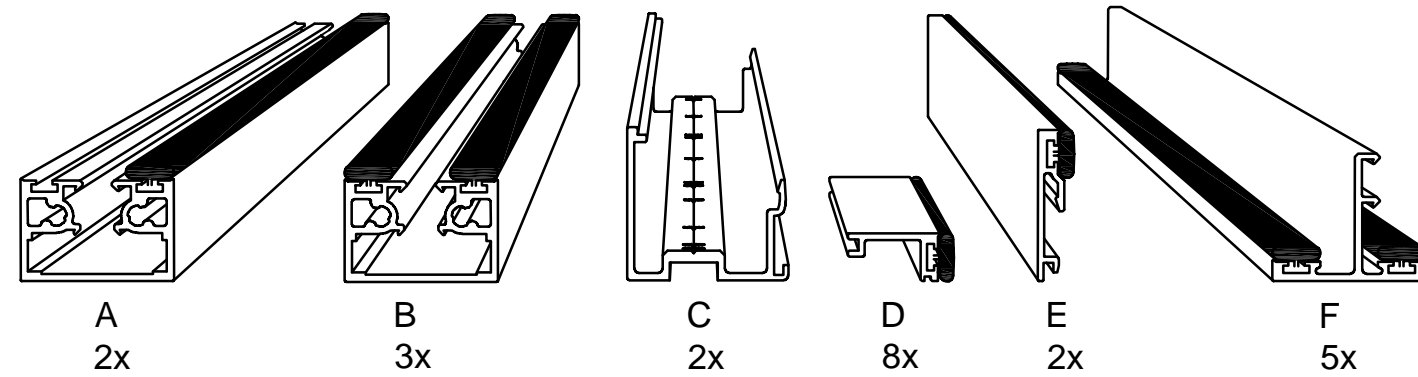

VERRIERE STD H1080 BLANC 4CX : 80023860

A	MONTANT 1016 MM - BLANC	2	80023832 001	5414594033316	ALUMINIUM
	BANDE VERTICALE 1016 MM - BLANC	2	80023832 002	5414594033323	CAOUTCHOUC
B	MONTANT 1016 MM - BLANC	3	80023832 001	5414594033316	ALUMINIUM
	BANDE VERTICALE 1016 MM - BLANC	6	80023832 002	5414594033323	CAOUTCHOUC
C	ENTRETOISE 1232 MM - BLANC	2	80023860 001	5414594033453	ALUMINIUM
D	ENTRETOISE 272 MM - BLANC	8	80023832 004	5414594033347	ALUMINIUM
	BANDE HORIZONTALE 272 MM - BLANC	8	80023832 005	5414594033354	CAOUTCHOUC
E	PARCLOSE 1232 MM - BLANC	2	80023860 002	5414594033460	ALUMINIUM
	BANDE HORIZONTALE 1232 MM - BLANC	2	80023860 003	5414594033477	CAOUTCHOUC
F	PARCLOSE 1016 MM - BLANC	5	80023832 008	5414594033385	ALUMINIUM
	BANDE VERTICALE 1016 MM - BLANC	10	80023832 002	5414594033323	CAOUTCHOUC
G	PIECE DE JONCTION	10	80023692 009	5414594032838	SYNTHETIQUE
H	PIECE LATERALE	6	80023692 010	5414594032845	SYNTHETIQUE
I	VIS 4,2x50	21	80023692 011	5414594032852	ACIER GALVANISE
J	PIECE DE SUPPORT	8	80023692 012	5414594032869	SYNTHETIQUE