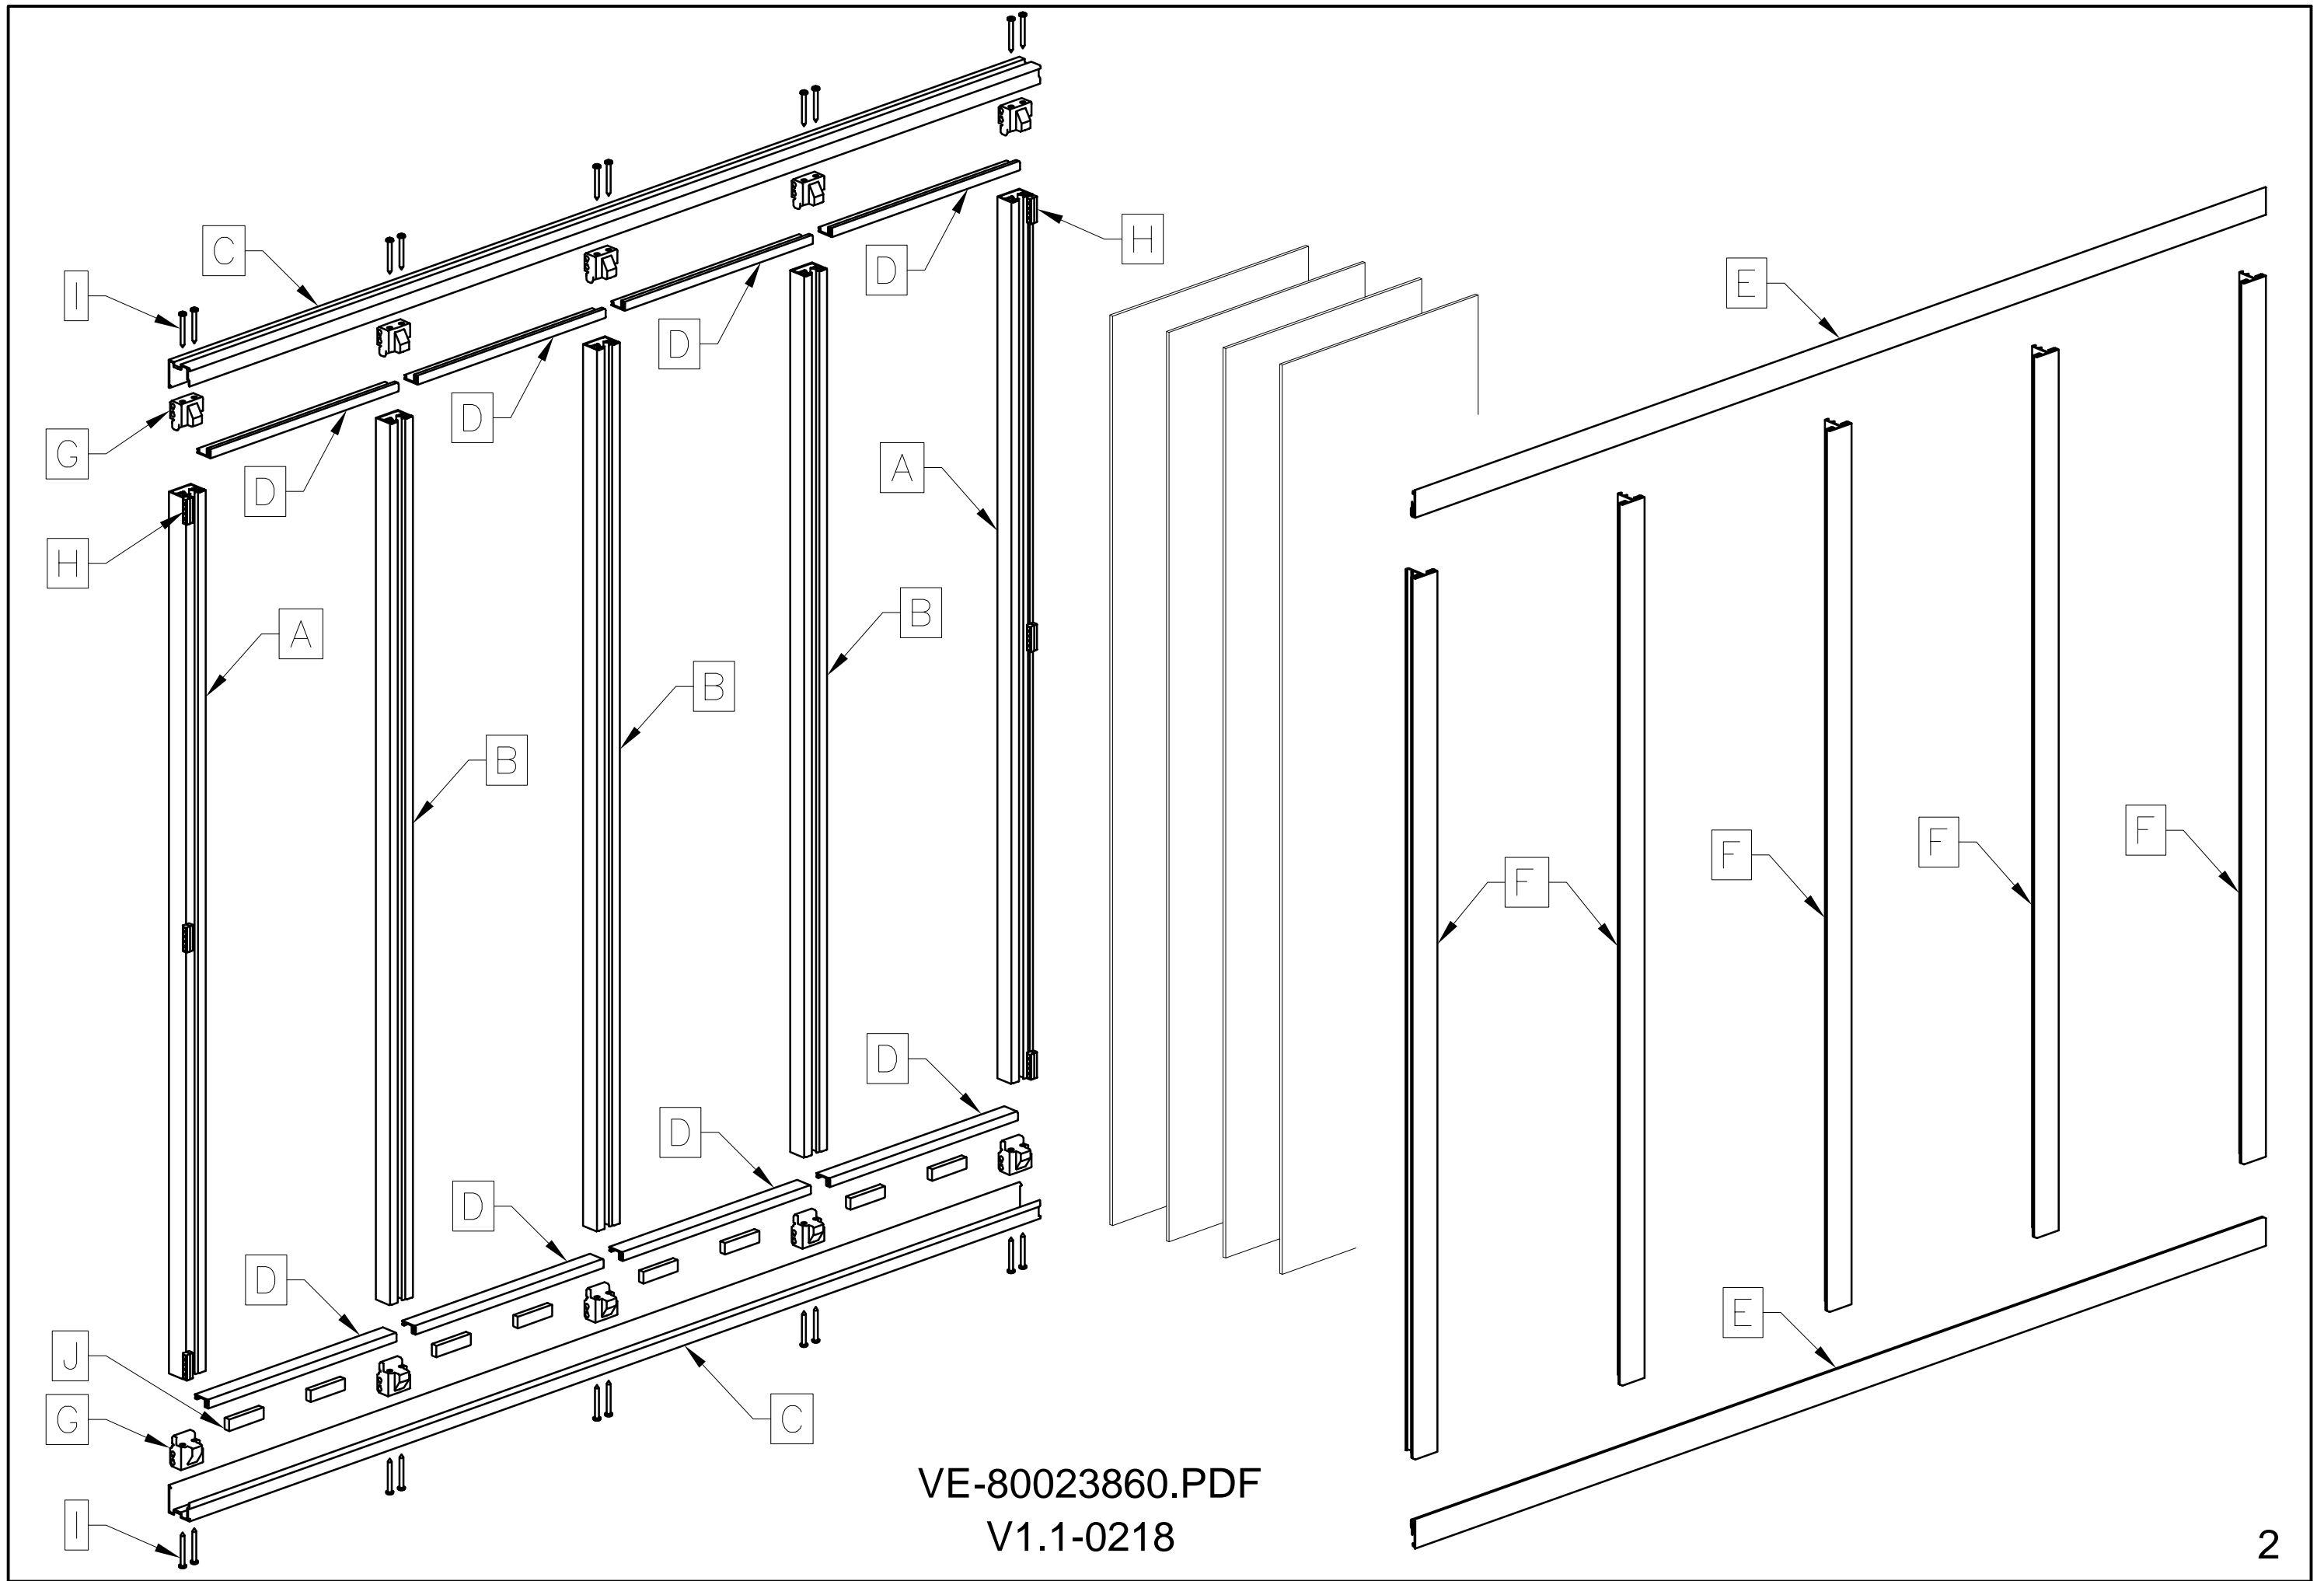

VERRIERE STD H1080 BLANC 4CX : 80023860

A	MONTANT 1016 MM - BLANC	2	80023832 001	5414594033316	ALUMINIUM
	BANDE VERTICALE 1016 MM - BLANC	2	80023832 002	5414594033323	CAOUTCHOUC
B	MONTANT 1016 MM - BLANC	3	80023832 001	5414594033316	ALUMINIUM
	BANDE VERTICALE 1016 MM - BLANC	6	80023832 002	5414594033323	CAOUTCHOUC
C	ENTRETOISE 1232 MM - BLANC	2	80023860 001	5414594033453	ALUMINIUM
D	ENTRETOISE 272 MM - BLANC	8	80023832 004	5414594033347	ALUMINIUM
	BANDE HORIZONTALE 272 MM - BLANC	8	80023832 005	5414594033354	CAOUTCHOUC
E	PARCLOSE 1232 MM - BLANC	2	80023860 002	5414594033460	ALUMINIUM
	BANDE HORIZONTALE 1232 MM - BLANC	2	80023860 003	5414594033477	CAOUTCHOUC
F	PARCLOSE 1016 MM - BLANC	5	80023832 008	5414594033385	ALUMINIUM
	BANDE VERTICALE 1016 MM - BLANC	10	80023832 002	5414594033323	CAOUTCHOUC
G	PIECE DE JONCTION	10	80023692 009	5414594032838	SYNTHETIQUE
H	PIECE LATERALE	6	80023692 010	5414594032845	SYNTHETIQUE
I	VIS 4,2x50	21	80023692 011	5414594032852	ACIER GALVANISE
J	PIECE DE SUPPORT	8	80023692 012	5414594032869	SYNTHETIQUE