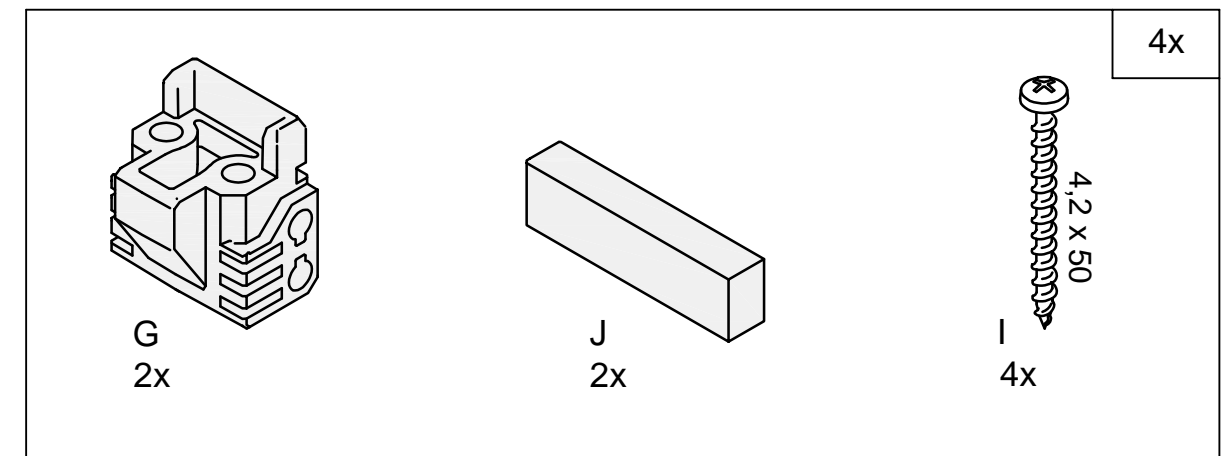

VERRIERE STD H1080 BLANC 4CX : 80023860

A	MONTANT 1016 MM - BLANC	2	80023832 001	5414594033316	ALUMINIUM
	BANDE VERTICALE 1016 MM - BLANC	2	80023832 002	5414594033323	CAOUTCHOUC
B	MONTANT 1016 MM - BLANC	3	80023832 001	5414594033316	ALUMINIUM
	BANDE VERTICALE 1016 MM - BLANC	6	80023832 002	5414594033323	CAOUTCHOUC
C	ENTRETOISE 1232 MM - BLANC	2	80023860 001	5414594033453	ALUMINIUM
D	ENTRETOISE 272 MM - BLANC	8	80023832 004	5414594033347	ALUMINIUM
	BANDE HORIZONTALE 272 MM - BLANC	8	80023832 005	5414594033354	CAOUTCHOUC
E	PARCLOSE 1232 MM - BLANC	2	80023860 002	5414594033460	ALUMINIUM
	BANDE HORIZONTALE 1232 MM - BLANC	2	80023860 003	5414594033477	CAOUTCHOUC
F	PARCLOSE 1016 MM - BLANC	5	80023832 008	5414594033385	ALUMINIUM
	BANDE VERTICALE 1016 MM - BLANC	10	80023832 002	5414594033323	CAOUTCHOUC
G	PIECE DE JONCTION	10	80023692 009	5414594032838	SYNTHETIQUE
H	PIECE LATERALE	6	80023692 010	5414594032845	SYNTHETIQUE
I	VIS 4,2x50	21	80023692 011	5414594032852	ACIER GALVANISE
J	PIECE DE SUPPORT	8	80023692 012	5414594032869	SYNTHETIQUE