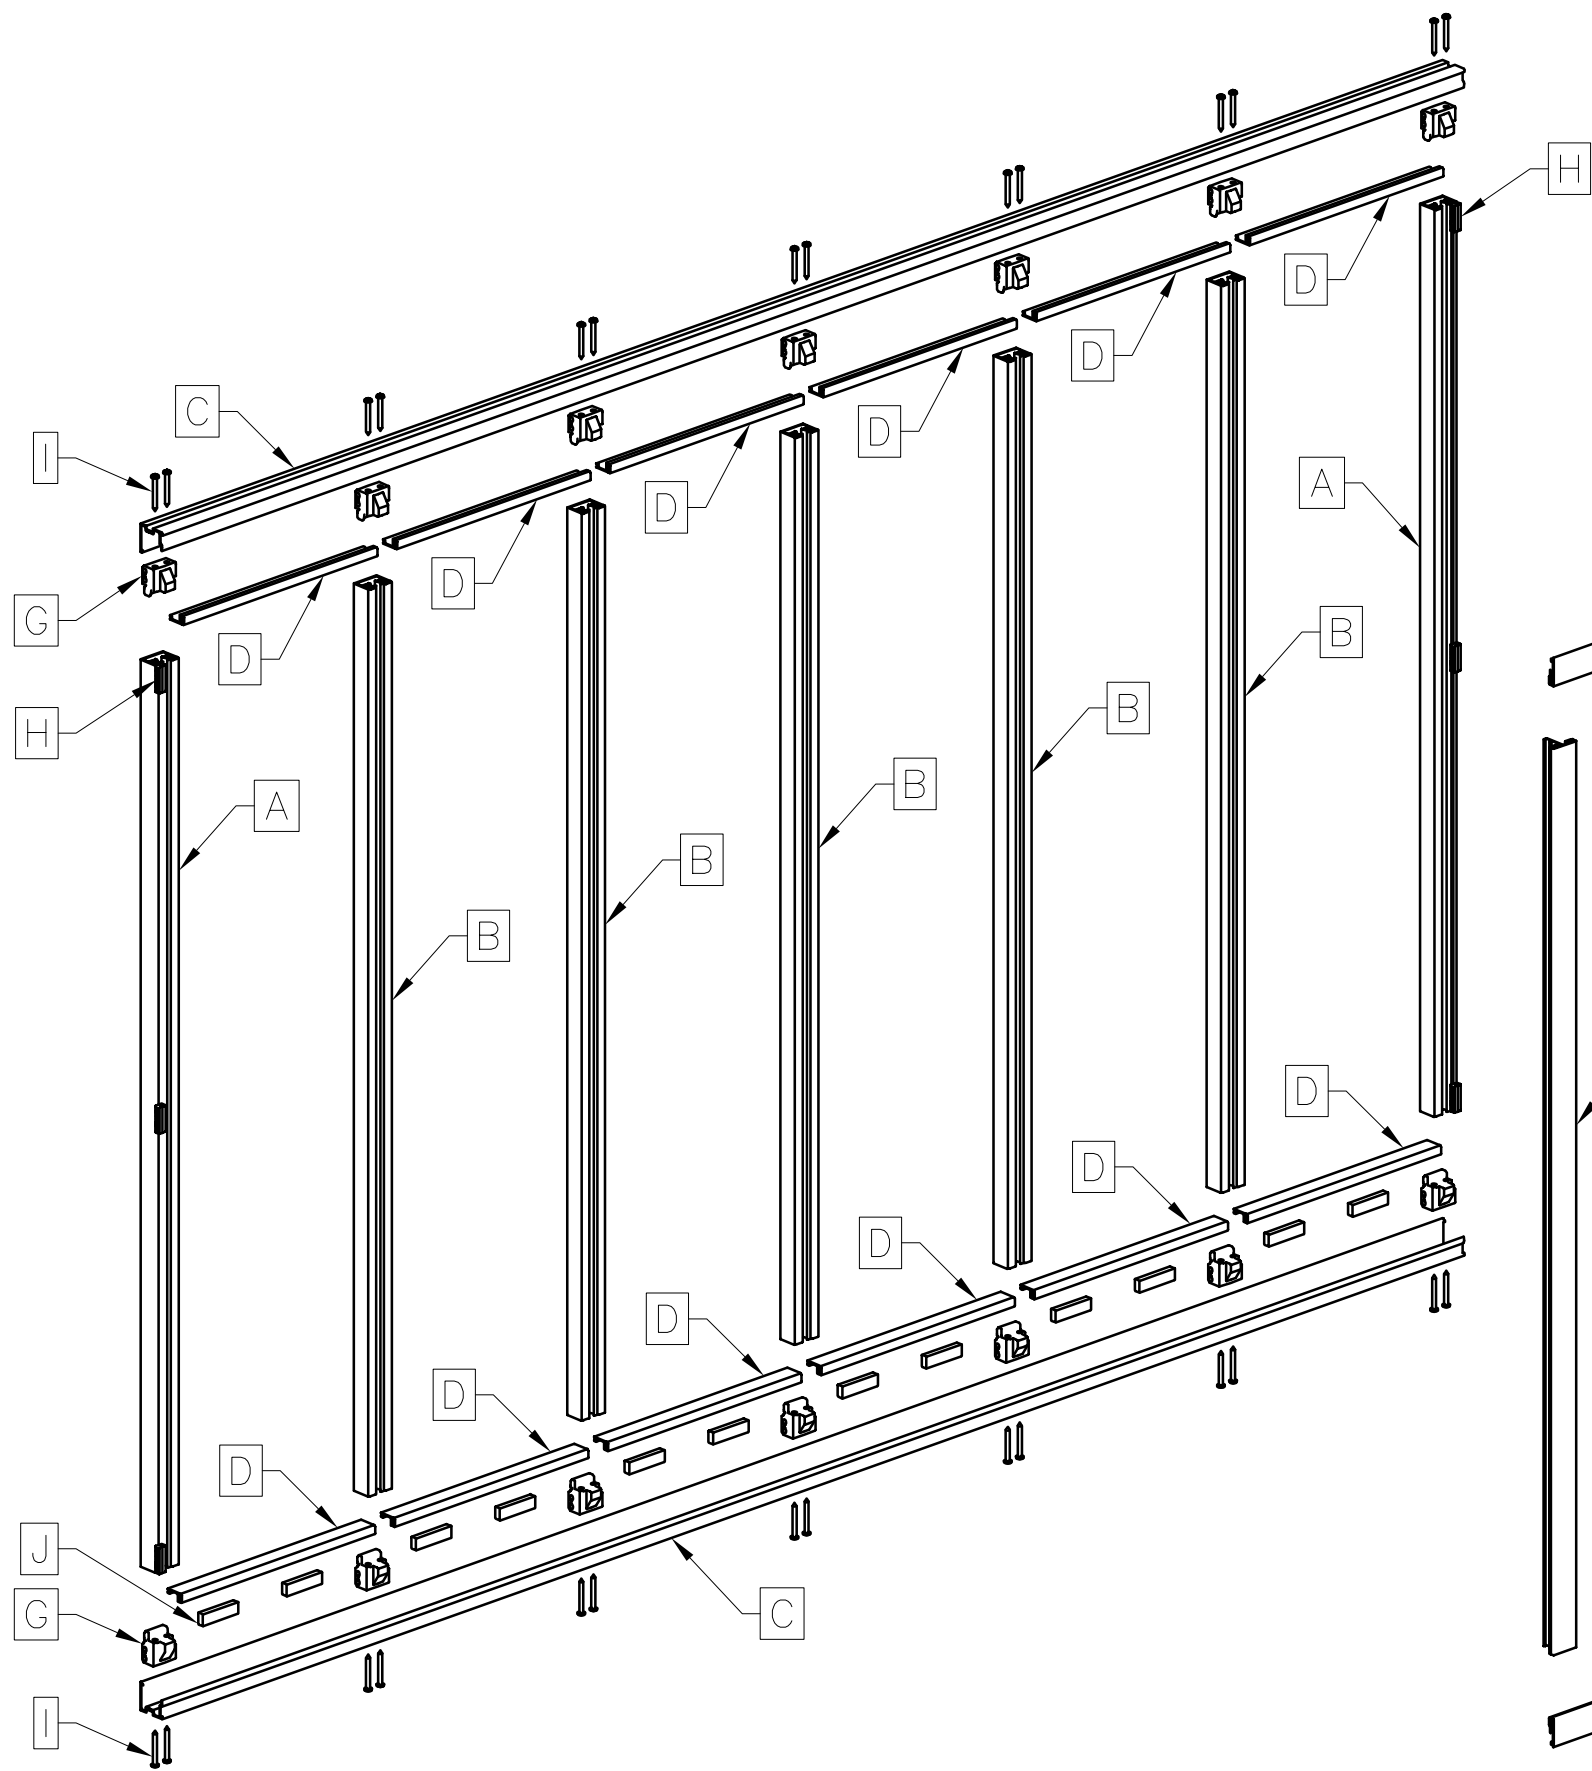

VERRIERE STD H1300 NOIR 6CX : 80023951

A	MONTANT 1236 MM - NOIR	2	80023902 001	5414594033736	ALUMINIUM
	BANDE VERTICALE 1236 MM - NOIR	2	80023902 002	5414594033743	CAOUTCHOUC
B	MONTANT 1236 MM - NOIR	5	80023902 001	5414594033736	ALUMINIUM
	BANDE VERTICALE 1236 MM - NOIR	10	80023902 002	5414594033743	CAOUTCHOUC
C	ENTRETOISE 1832 MM - NOIR	2	80023741 001	5414594032999	ALUMINIUM
D	ENTRETOISE 272 MM - NOIR	12	80023692 004	5414594032784	ALUMINIUM
	BANDE HORIZONTALE 272 MM - NOIR	12	80023692 005	5414594032791	CAOUTCHOUC
E	PARCLOSE 1832 MM - NOIR	2	80023741 002	5414594033002	ALUMINIUM
	BANDE HORIZONTALE 1832 MM - NOIR	2	80023741 003	5414594033019	CAOUTCHOUC
F	PARCLOSE 1236 MM - NOIR	7	80023902 003	5414594033750	ALUMINIUM
	BANDE VERTICALE 1236 MM - NOIR	14	80023902 002	5414594033743	CAOUTCHOUC
G	PIECE DE JONCTION	14	80023692 009	5414594032838	SYNTHETIQUE
H	PIECE LATERALE	6	80023692 010	5414594032845	SYNTHETIQUE
I	VIS 4,2x50	29	80023692 011	5414594032852	ACIER GALVANISE
J	PIECE DE SUPPORT	12	80023692 012	5414594032869	SYNTHETIQUE