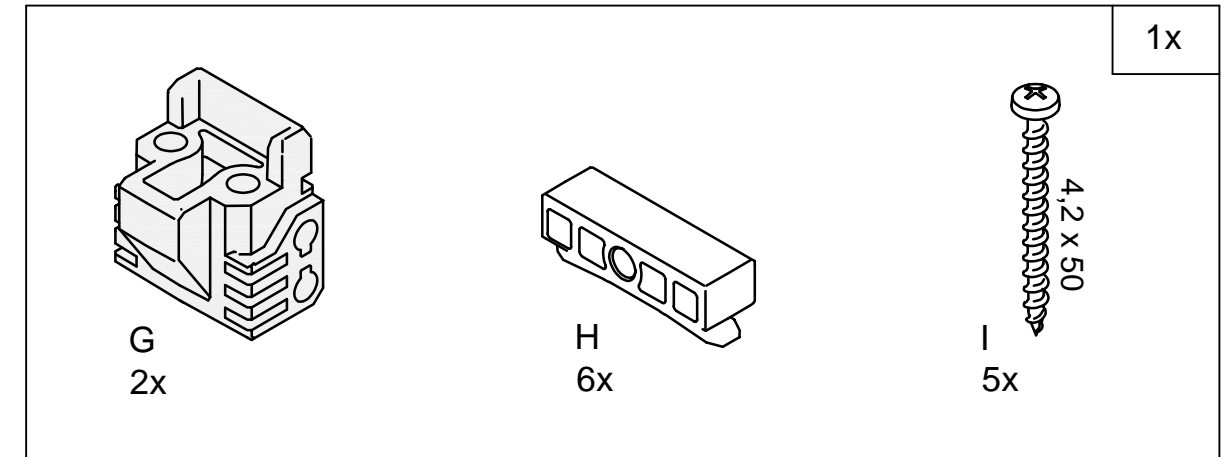

VERRIERE STD H1300 NOIR 6CX : 80023951

A	MONTANT 1236 MM - NOIR	2	80023902 001	5414594033736	ALUMINIUM
	BANDE VERTICALE 1236 MM - NOIR	2	80023902 002	5414594033743	CAOUTCHOUC
B	MONTANT 1236 MM - NOIR	5	80023902 001	5414594033736	ALUMINIUM
	BANDE VERTICALE 1236 MM - NOIR	10	80023902 002	5414594033743	CAOUTCHOUC
C	ENTRETOISE 1832 MM - NOIR	2	80023741 001	5414594032999	ALUMINIUM
D	ENTRETOISE 272 MM - NOIR	12	80023692 004	5414594032784	ALUMINIUM
	BANDE HORIZONTALE 272 MM - NOIR	12	80023692 005	5414594032791	CAOUTCHOUC
E	PARCLOSE 1832 MM - NOIR	2	80023741 002	5414594033002	ALUMINIUM
	BANDE HORIZONTALE 1832 MM - NOIR	2	80023741 003	5414594033019	CAOUTCHOUC
F	PARCLOSE 1236 MM - NOIR	7	80023902 003	5414594033750	ALUMINIUM
	BANDE VERTICALE 1236 MM - NOIR	14	80023902 002	5414594033743	CAOUTCHOUC
G	PIECE DE JONCTION	14	80023692 009	5414594032838	SYNTHETIQUE
H	PIECE LATERALE	6	80023692 010	5414594032845	SYNTHETIQUE
I	VIS 4,2x50	29	80023692 011	5414594032852	ACIER GALVANISE
J	PIECE DE SUPPORT	12	80023692 012	5414594032869	SYNTHETIQUE