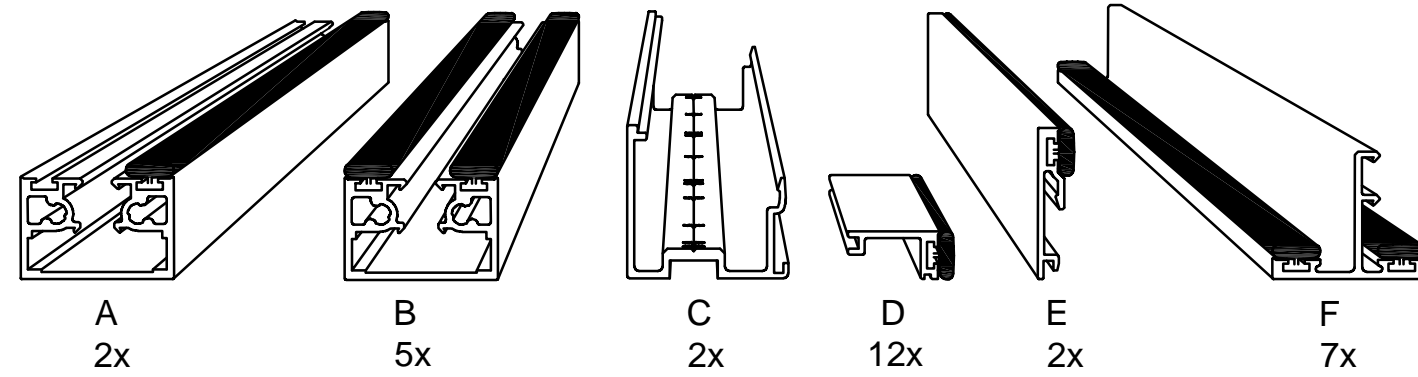

VERRIERE STD H1300 NOIR 6CX : 80023951

A	MONTANT 1236 MM - NOIR	2	80023902 001	5414594033736	ALUMINIUM
	BANDE VERTICALE 1236 MM - NOIR	2	80023902 002	5414594033743	CAOUTCHOUC
B	MONTANT 1236 MM - NOIR	5	80023902 001	5414594033736	ALUMINIUM
	BANDE VERTICALE 1236 MM - NOIR	10	80023902 002	5414594033743	CAOUTCHOUC
C	ENTRETOISE 1832 MM - NOIR	2	80023741 001	5414594032999	ALUMINIUM
D	ENTRETOISE 272 MM - NOIR	12	80023692 004	5414594032784	ALUMINIUM
	BANDE HORIZONTALE 272 MM - NOIR	12	80023692 005	5414594032791	CAOUTCHOUC
E	PARCLOSE 1832 MM - NOIR	2	80023741 002	5414594033002	ALUMINIUM
	BANDE HORIZONTALE 1832 MM - NOIR	2	80023741 003	5414594033019	CAOUTCHOUC
F	PARCLOSE 1236 MM - NOIR	7	80023902 003	5414594033750	ALUMINIUM
	BANDE VERTICALE 1236 MM - NOIR	14	80023902 002	5414594033743	CAOUTCHOUC
G	PIECE DE JONCTION	14	80023692 009	5414594032838	SYNTHETIQUE
H	PIECE LATERALE	6	80023692 010	5414594032845	SYNTHETIQUE
I	VIS 4,2x50	29	80023692 011	5414594032852	ACIER GALVANISE
J	PIECE DE SUPPORT	12	80023692 012	5414594032869	SYNTHETIQUE