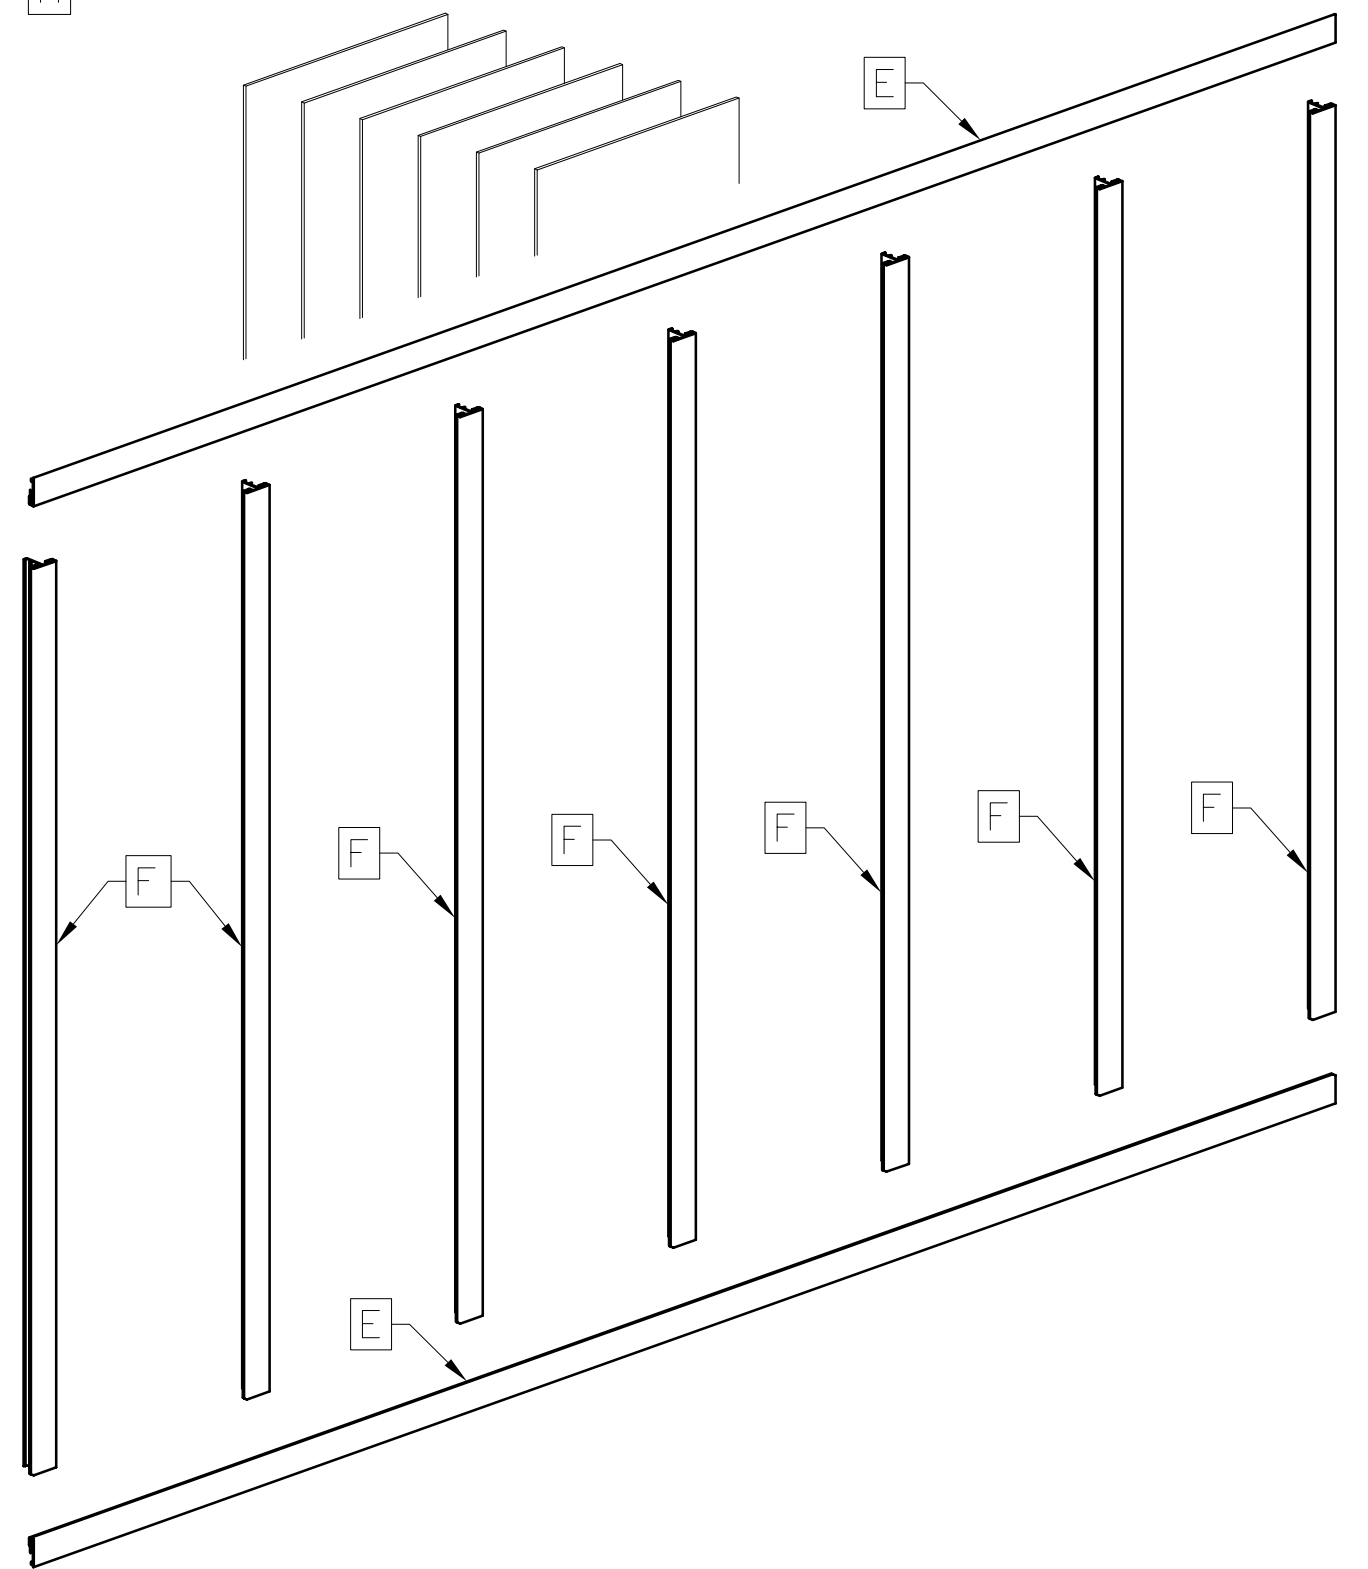

VERRIERE STD H1300 NOIR 6CX : 80023951

A	MONTANT 1236 MM - NOIR	2	80023902 001	5414594033736	ALUMINIUM
	BANDE VERTICALE 1236 MM - NOIR	2	80023902 002	5414594033743	CAOUTCHOUC
B	MONTANT 1236 MM - NOIR	5	80023902 001	5414594033736	ALUMINIUM
	BANDE VERTICALE 1236 MM - NOIR	10	80023902 002	5414594033743	CAOUTCHOUC
C	ENTRETOISE 1832 MM - NOIR	2	80023741 001	5414594032999	ALUMINIUM
D	ENTRETOISE 272 MM - NOIR	12	80023692 004	5414594032784	ALUMINIUM
	BANDE HORIZONTALE 272 MM - NOIR	12	80023692 005	5414594032791	CAOUTCHOUC
E	PARCLOSE 1832 MM - NOIR	2	80023741 002	5414594033002	ALUMINIUM
	BANDE HORIZONTALE 1832 MM - NOIR	2	80023741 003	5414594033019	CAOUTCHOUC
F	PARCLOSE 1236 MM - NOIR	7	80023902 003	5414594033750	ALUMINIUM
	BANDE VERTICALE 1236 MM - NOIR	14	80023902 002	5414594033743	CAOUTCHOUC
G	PIECE DE JONCTION	14	80023692 009	5414594032838	SYNTHETIQUE
H	PIECE LATERALE	6	80023692 010	5414594032845	SYNTHETIQUE
I	VIS 4,2x50	29	80023692 011	5414594032852	ACIER GALVANISE
J	PIECE DE SUPPORT	12	80023692 012	5414594032869	SYNTHETIQUE