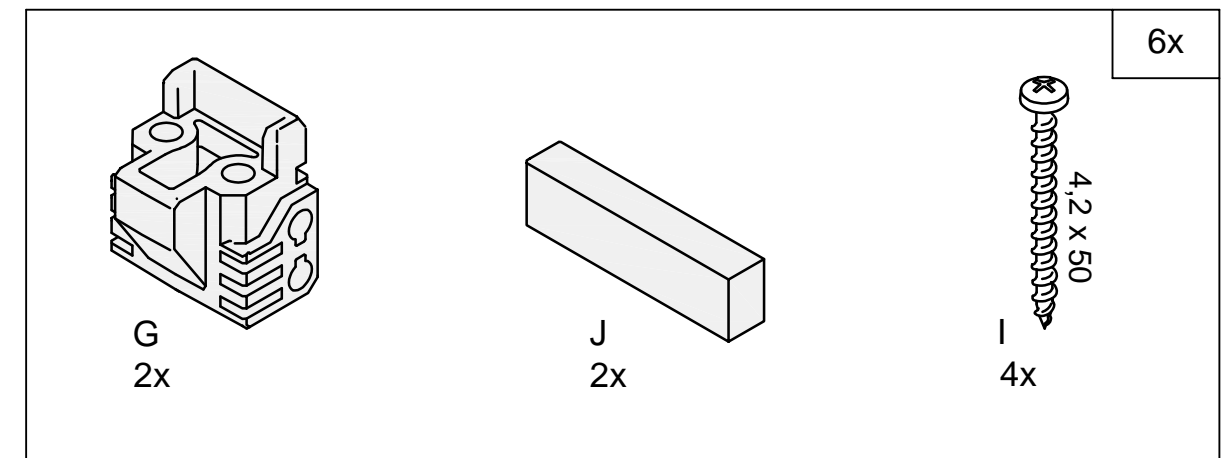

VERRIERE STD H1300 NOIR 6CX : 80023951

A	MONTANT 1236 MM - NOIR	2	80023902 001	5414594033736	ALUMINIUM
	BANDE VERTICALE 1236 MM - NOIR	2	80023902 002	5414594033743	CAOUTCHOUC
B	MONTANT 1236 MM - NOIR	5	80023902 001	5414594033736	ALUMINIUM
	BANDE VERTICALE 1236 MM - NOIR	10	80023902 002	5414594033743	CAOUTCHOUC
C	ENTRETOISE 1832 MM - NOIR	2	80023741 001	5414594032999	ALUMINIUM
D	ENTRETOISE 272 MM - NOIR	12	80023692 004	5414594032784	ALUMINIUM
	BANDE HORIZONTALE 272 MM - NOIR	12	80023692 005	5414594032791	CAOUTCHOUC
E	PARCLOSE 1832 MM - NOIR	2	80023741 002	5414594033002	ALUMINIUM
	BANDE HORIZONTALE 1832 MM - NOIR	2	80023741 003	5414594033019	CAOUTCHOUC
F	PARCLOSE 1236 MM - NOIR	7	80023902 003	5414594033750	ALUMINIUM
	BANDE VERTICALE 1236 MM - NOIR	14	80023902 002	5414594033743	CAOUTCHOUC
G	PIECE DE JONCTION	14	80023692 009	5414594032838	SYNTHETIQUE
H	PIECE LATERALE	6	80023692 010	5414594032845	SYNTHETIQUE
I	VIS 4,2x50	29	80023692 011	5414594032852	ACIER GALVANISE
J	PIECE DE SUPPORT	12	80023692 012	5414594032869	SYNTHETIQUE