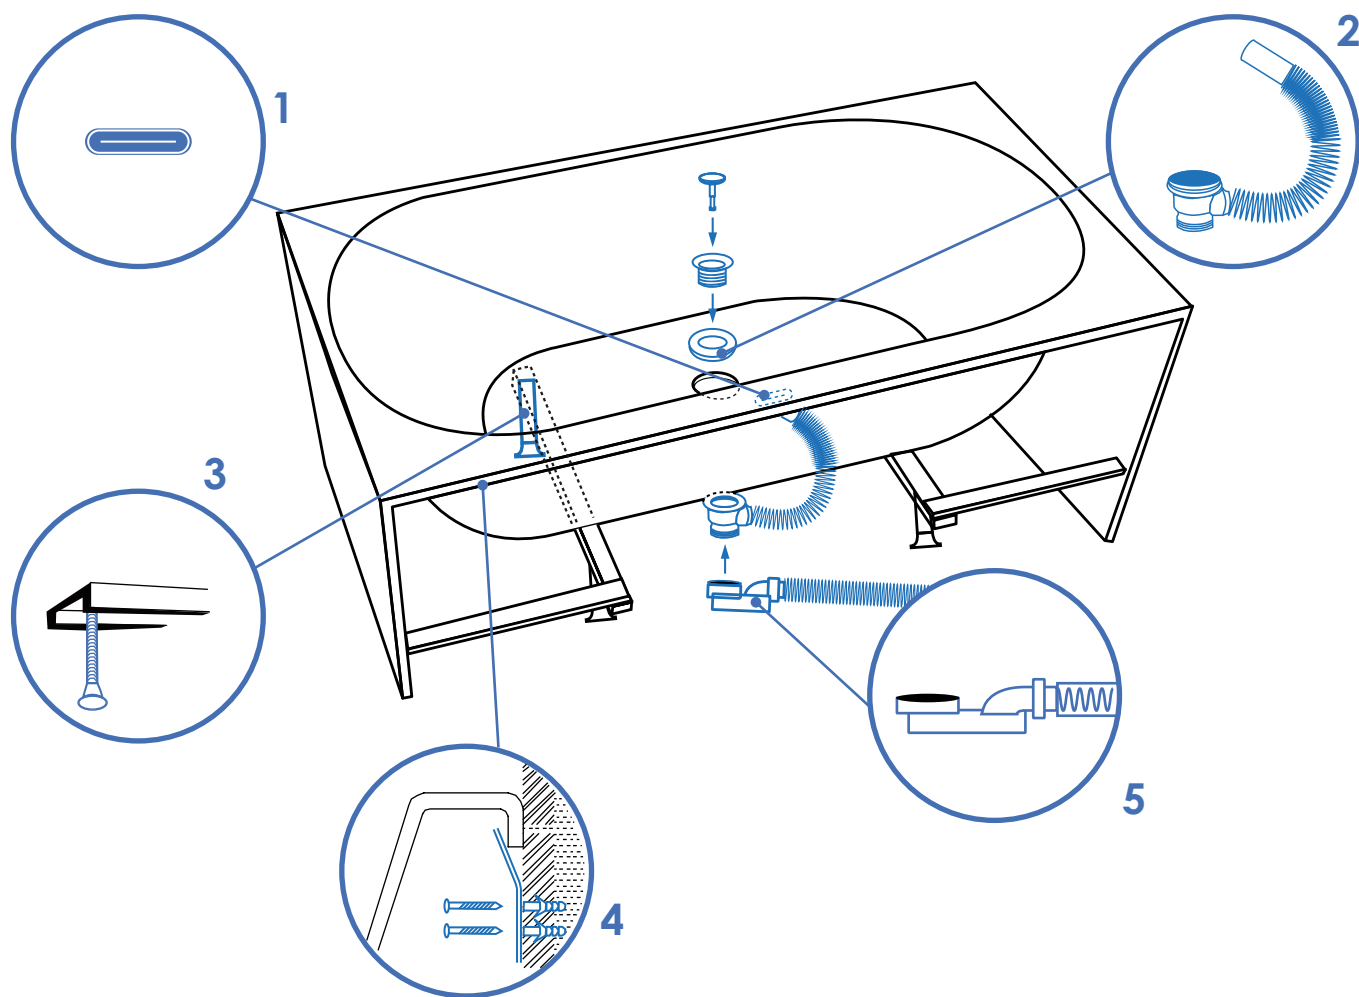

Balneo

vue éclatée

# BAIGNOIRE MURALE RECTANGULAIRE

POSITION	QUANTITÉ	RÉFÉRENCE	DÉSIGNATION
1	1	3700138001371	Cache trop-plein
2	1	3700138001180	Bonde + flexible de trop-plein
3	4	3700138001173	Pieds
4	2	3700138001203	pattes de fixation
5	1	3700136603508	Siphon + flexible