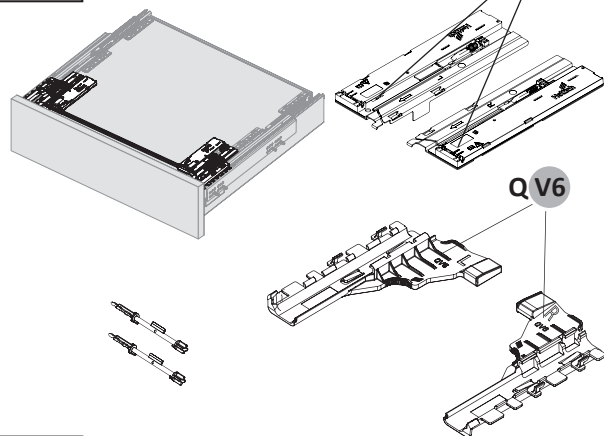

### PTO 30

EAN: 3276006138840

PTO 30

EAN: 3276006138840

\* non-inclus  
no incluido  
não incluido  
non incluso  
βεν συμπεριλαμβάνεται  
nie dostarczany w zestawie  
не входит в комплект  
қосылмаған  
not included

\*

kg  
20 - 25

L 350 12,5 / XX 1702421086

V6

XX = 30

D40 S 35

D45 S 35

D60 S 35

\*

kg  
35

L 350 12,5 / XX 1702421086

V6+

XX = 50

D90 S

D120 S

D60 L