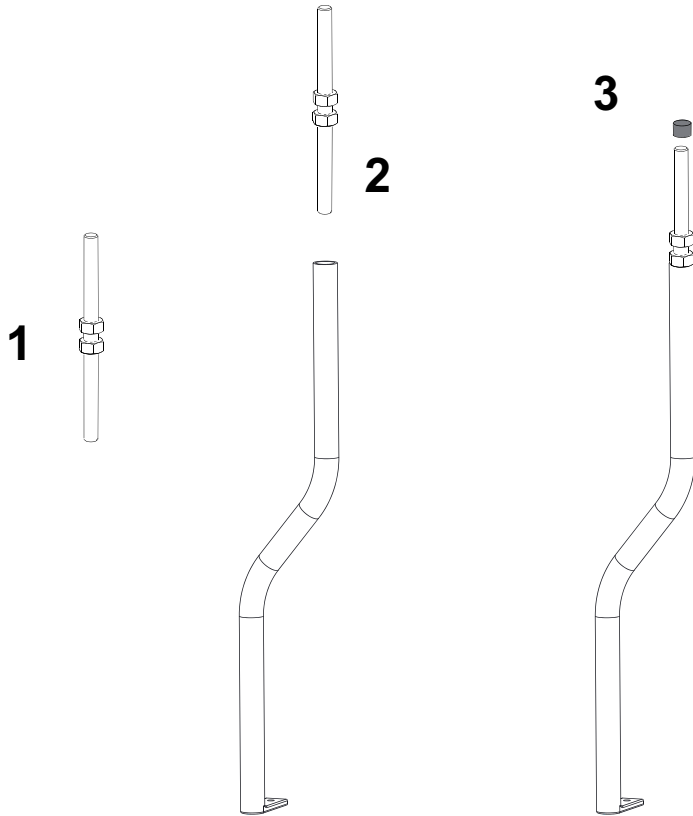

3

4

	E (Mm)
E6047-00	80

	E (Mm)
E6075-00	15
E6082-00	5
E6D093-00	20