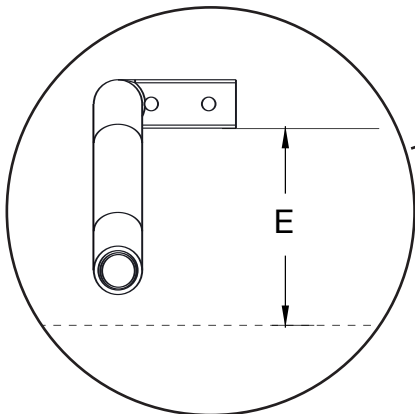

4

	E (Mm)
E6047-00	80