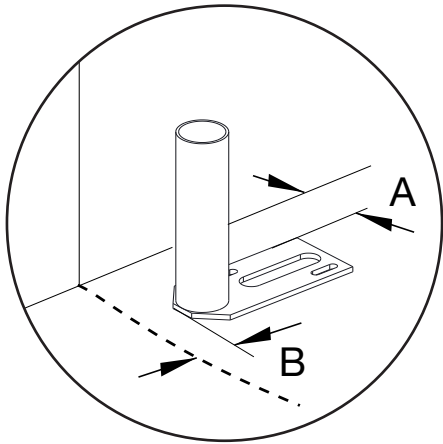

6 a

	A (Mm)	B (Mm)
E6075-00	50	20
E6082-00	10	0

6 b

	C (Mm)	D (Mm)
E6047-00	100	35
E6D093-00	60	4