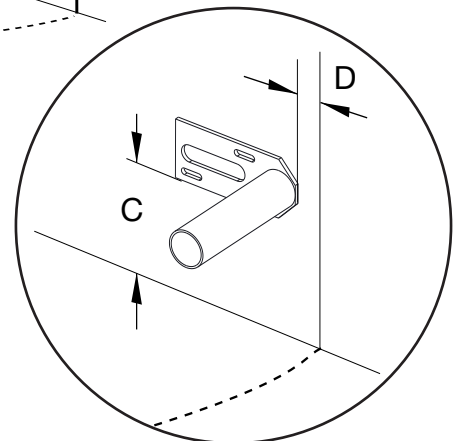

C (Mm)	D (Mm)
E6047-00	100	35
E6D093-00	60	4