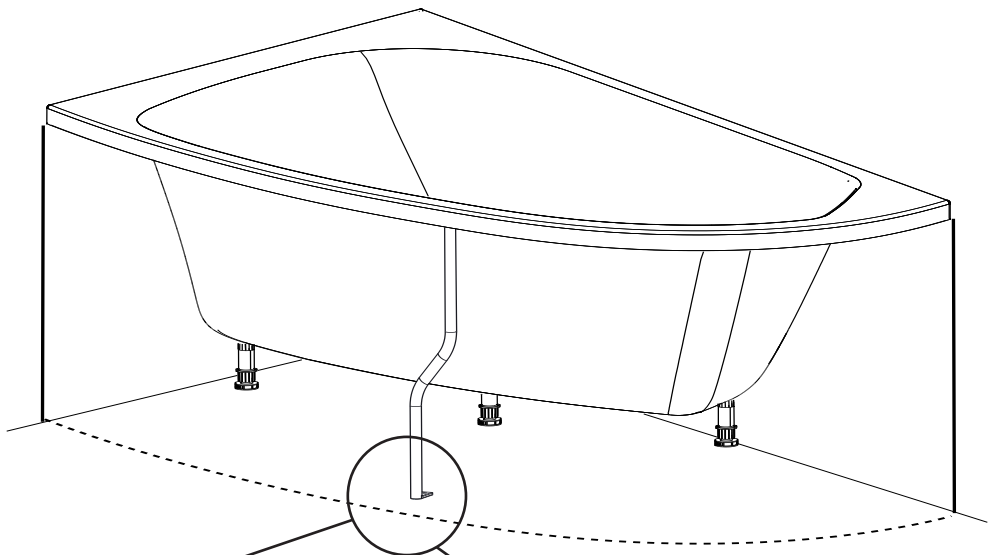

4

	E (Mm)
E6047-00	80