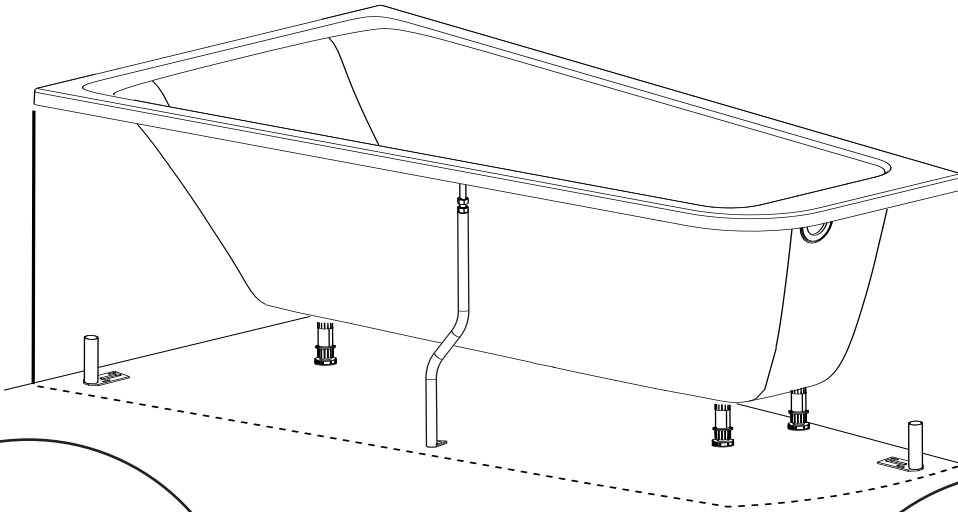

6 a

	A (Mm)	B (Mm)
E6075-00	50	20
E6082-00	10	0

6 b

	C (Mm)	D (Mm)
E6047-00	100	35
E6D093-00	60	4