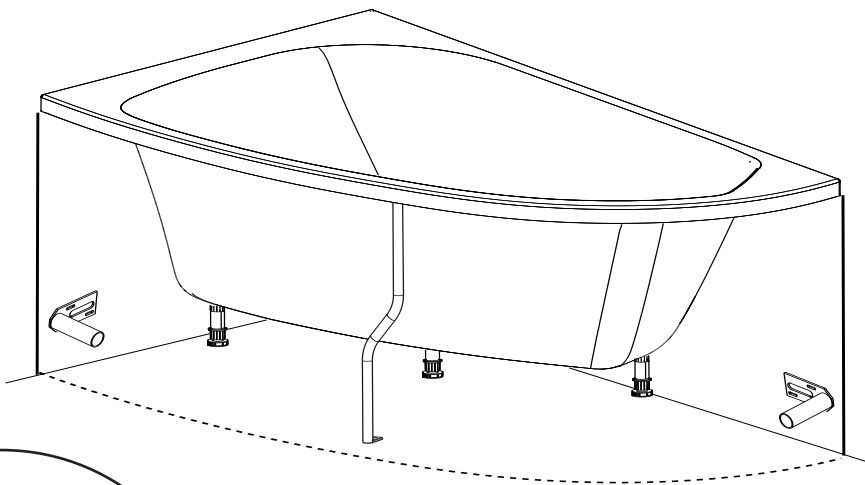

6 a

	A (Mm)	B (Mm)
E6075-00	50	20
E6082-00	10	0

6 b

	C (Mm)	D (Mm)
E6047-00	100	35
E6D093-00	60	4