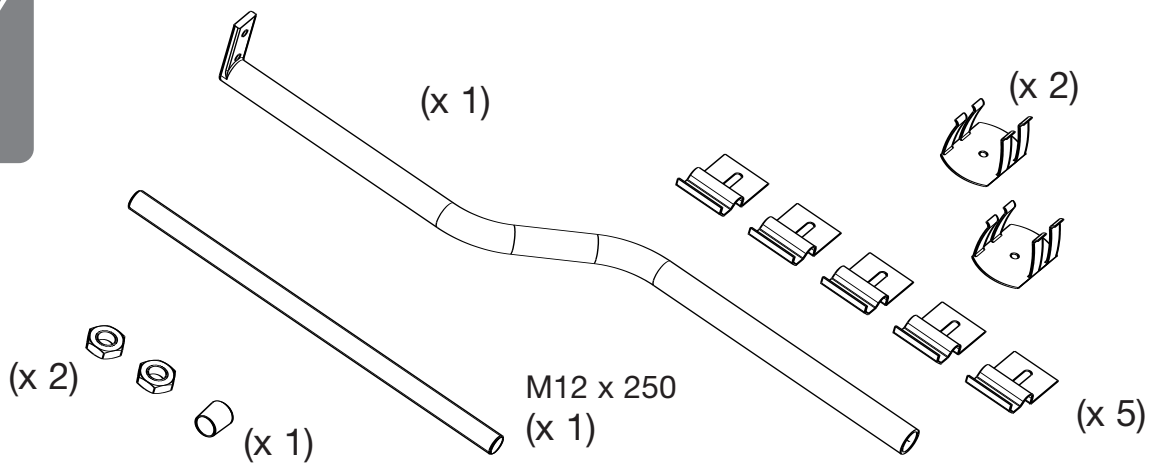

Support périphérique imputrescible (uniquement pour baignoires non autoportantes : type 2 selon norme EN 198)
 Rot-proof peripheral support (for non-self-supporting tubs only : type 2 to standard EN 198)
 Soporte periférico imputrescible (únicamente para bañera autoportantes) : tipo 2 según norma EN 198)
 Rundum verlaufende unverrottbare Halterung (nur für nicht selbsttragende Badewannen vom Typ 2 gemäß Norm EN 198)
 негниющая периферийная (только для самонесущих ванн: тип 2 по стандарту EN 198)