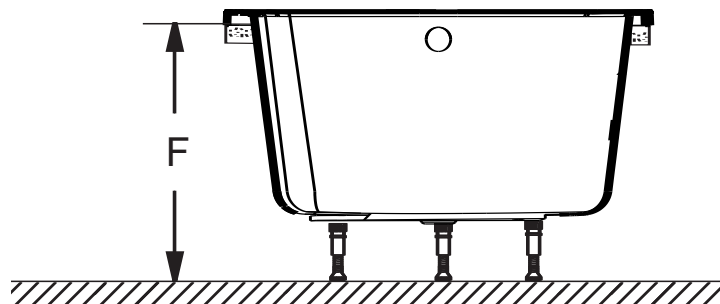

Support périphérique imputrescible (uniquement pour baignoires non autoportantes : type 2 selon norme EN 198)
Rot-proof peripheral support (for non-self-supporting tubs only : type 2 to standard EN 198)
Soporte periférico imputrescible (únicamente para bañera autoportantes) : tipo 2 según norma EN 198)
Rundum verlaufende unverrottbare Halterung (nur für nicht selbsttragende Badewannen vom Typ 2 gemäß Norm EN 198)
негниющая периферийная (только для самонесущих ванн: тип 2 по стандарту EN 198)

	F (Mm)
E6047-00	570 ⁺⁵₀
E6075-00	615 ⁰₊₂
E6082-00	555 ⁺⁵₀
E6D093-00	555 ⁺⁵₀