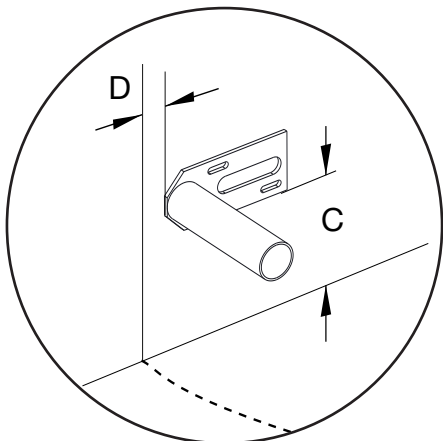

6 a

	A (Mm)	B (Mm)
E6075-00	50	20
E6082-00	10	0

6 b

	C (Mm)	D (Mm)
E6047-00	100	35
E6D093-00	60	4