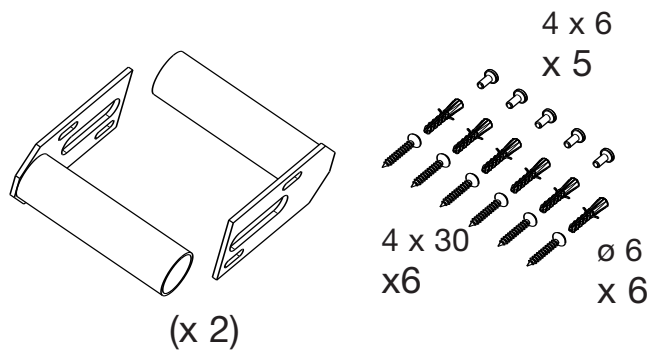

Support périphérique imputrescible (uniquement pour baignoires non autoportantes : type 2 selon norme EN 198)
 Rot-proof peripheral support (for non-self-supporting tubs only : type 2 to standard EN 198)
 Soporte periférico imputrescible (únicamente para bañera autoportantes) : tipo 2 según norma EN 198)
 Rundum verlaufende unverrottbare Halterung (nur für nicht selbsttragende Badewannen vom Typ 2 gemäß Norm EN 198)
 негниющая периферийная (только для самонесущих ванн: тип 2 по стандарту EN 198)