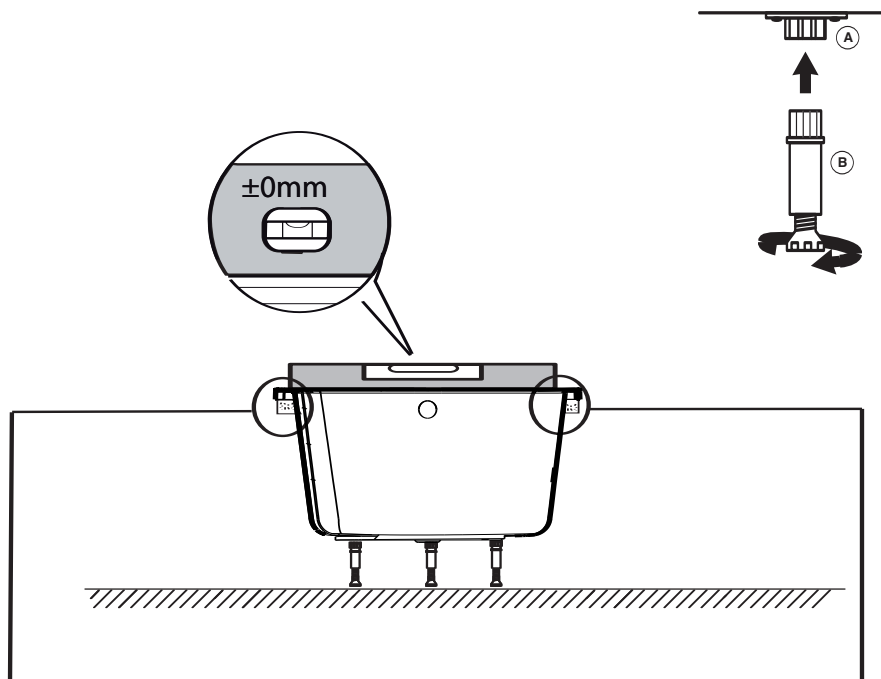

Support périphérique imputrescible (uniquement pour baignoires non autoportantes : type 2 selon norme EN 198)
 Rot-proof peripheral support (for non-self-supporting tubs only : type 2 to standard EN 198)
 Soporte periférico imputrescible (únicamente para bañera autoportantes) : tipo 2 según norma EN 198)
 Rundum verlaufende unverrottbare Halterung (nur für nicht selbsttragende Badewannen vom Typ 2 gemäß Norm EN 198)
 негниющая периферийная (только для самонесущих ванн: тип 2 по стандарту EN 198)