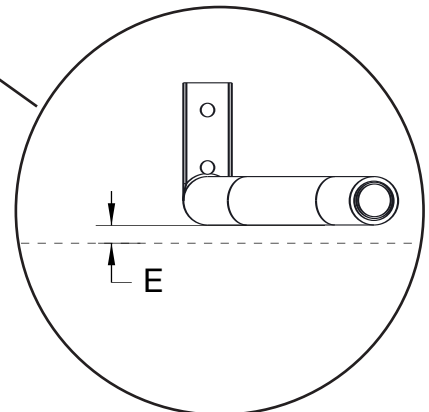

E (Mm)
E6075-00	15
E6082-00	5
E6D093-00	20