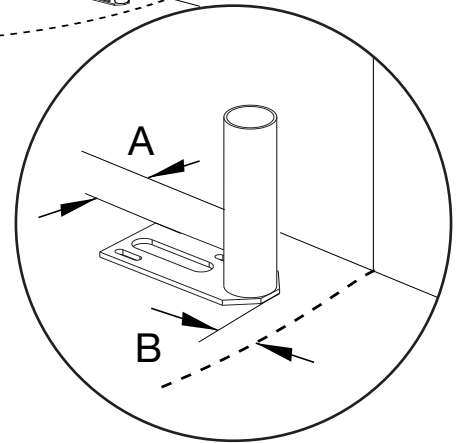

A (Mm)	B (Mm)
E6075-00	50	20
E6082-00	10	0