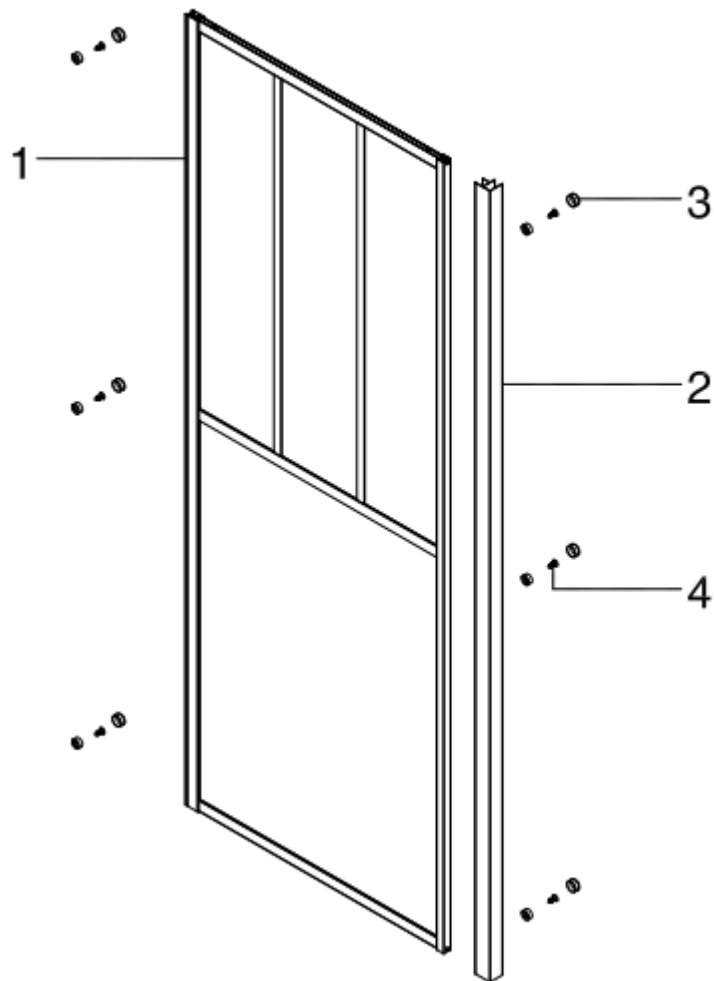

Vue éclatée du produit

PAROI FABRIK RETOUR 80X200 ET 90X200 – ref : 82492439 et 82492440

Ref Aurlane : FAC354 et FAC355