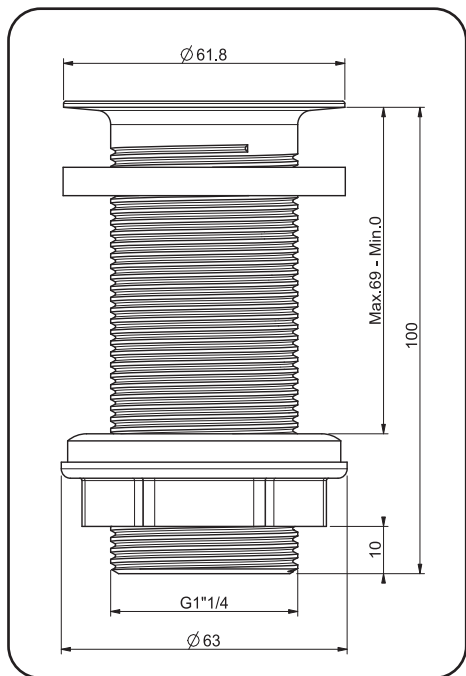

Rousseau

DEPUIS 1934

Bonde lavabo laiton avec grille à écoulement libre pour vasque sans trop-plein

- Bonde lavabo laiton avec grille à écoulement libre pour vasque sans trop-plein et plan de travail épais
- Entièrement chromée
- Serrage : mini 0 mm
  maxi 69 mm
- Hauteur : 100 mm (permet l'installation sur les plans de travail épais)
- Cuvette métal : Ø 63 mm
- Sortie : 33x42 (1"1/4)
- Facile à nettoyer : le clapet se démonte très facilement afin d'accéder à l'intérieur de la bonde (faible profondeur, seulement 16 mm)

Durée de garantie = Durée de disponibilité des pièces détachées
SAV = 1 an sur produit ; pièces d'usure (pièce caoutchouc et clapet) et problèmes liés au calcaire hors garantie.