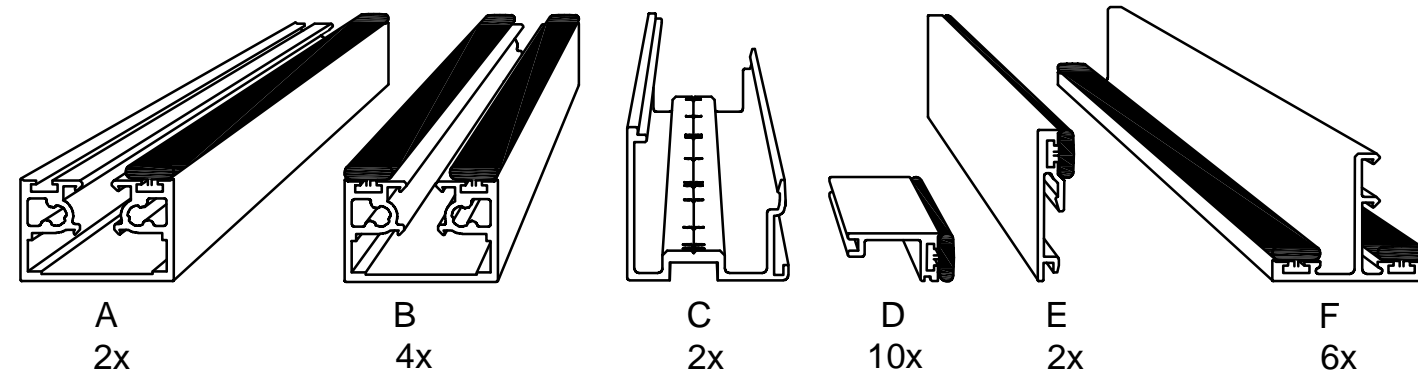

VERRIERE STD H1300 BLANC 5CX : 80024084

A	MONTANT 1236 MM - BLANC	2	80024042 001	5414594033798	ALUMINIUM
	BANDE VERTICALE 1236 MM - BLANC	2	80024042 002	5414594033804	CAOUTCHOUC
B	MONTANT 1236 MM - BLANC	4	80024042 001	5414594033798	ALUMINIUM
	BANDE VERTICALE 1236 MM - BLANC	8	80024042 002	5414594033804	CAOUTCHOUC
C	ENTRETOISE 1532 MM - BLANC	2	80023874 001	5414594033484	ALUMINIUM
D	ENTRETOISE 272 MM - BLANC	10	80023832 004	5414594033347	ALUMINIUM
	BANDE HORIZONTALE 272 MM - BLANC	10	80023832 005	5414594033354	CAOUTCHOUC
E	PARCLOSE 1532 MM - BLANC	2	80023874 002	5414594033491	ALUMINIUM
	BANDE HORIZONTALE 1532 MM - BLANC	2	80023874 003	5414594033507	CAOUTCHOUC
F	PARCLOSE 1236 MM - BLANC	6	80024042 003	5414594033811	ALUMINIUM
	BANDE VERTICALE 1236 MM - BLANC	12	80024042 002	5414594033804	CAOUTCHOUC
G	PIECE DE JONCTION	12	80023692 009	5414594032838	SYNTHETIQUE
H	PIECE LATERALE	6	80023692 010	5414594032845	SYNTHETIQUE
I	VIS 4,2x50	25	80023692 011	5414594032852	ACIER GALVANISE
J	PIECE DE SUPPORT	10	80023692 012	5414594032869	SYNTHETIQUE