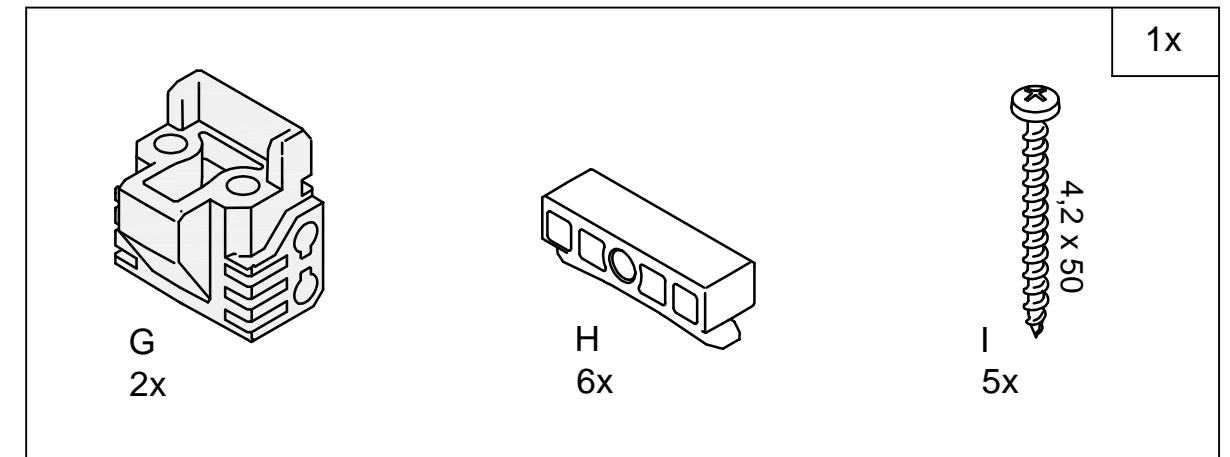

VERRIERE STD H1300 BLANC 5CX : 80024084

A	MONTANT 1236 MM - BLANC	2	80024042 001	5414594033798	ALUMINIUM
	BANDE VERTICALE 1236 MM - BLANC	2	80024042 002	5414594033804	CAOUTCHOUC
B	MONTANT 1236 MM - BLANC	4	80024042 001	5414594033798	ALUMINIUM
	BANDE VERTICALE 1236 MM - BLANC	8	80024042 002	5414594033804	CAOUTCHOUC
C	ENTRETOISE 1532 MM - BLANC	2	80023874 001	5414594033484	ALUMINIUM
D	ENTRETOISE 272 MM - BLANC	10	80023832 004	5414594033347	ALUMINIUM
	BANDE HORIZONTALE 272 MM - BLANC	10	80023832 005	5414594033354	CAOUTCHOUC
E	PARCLOSE 1532 MM - BLANC	2	80023874 002	5414594033491	ALUMINIUM
	BANDE HORIZONTALE 1532 MM - BLANC	2	80023874 003	5414594033507	CAOUTCHOUC
F	PARCLOSE 1236 MM - BLANC	6	80024042 003	5414594033811	ALUMINIUM
	BANDE VERTICALE 1236 MM - BLANC	12	80024042 002	5414594033804	CAOUTCHOUC
G	PIECE DE JONCTION	12	80023692 009	5414594032838	SYNTHETIQUE
H	PIECE LATERALE	6	80023692 010	5414594032845	SYNTHETIQUE
I	VIS 4,2x50	25	80023692 011	5414594032852	ACIER GALVANISE
J	PIECE DE SUPPORT	10	80023692 012	5414594032869	SYNTHETIQUE