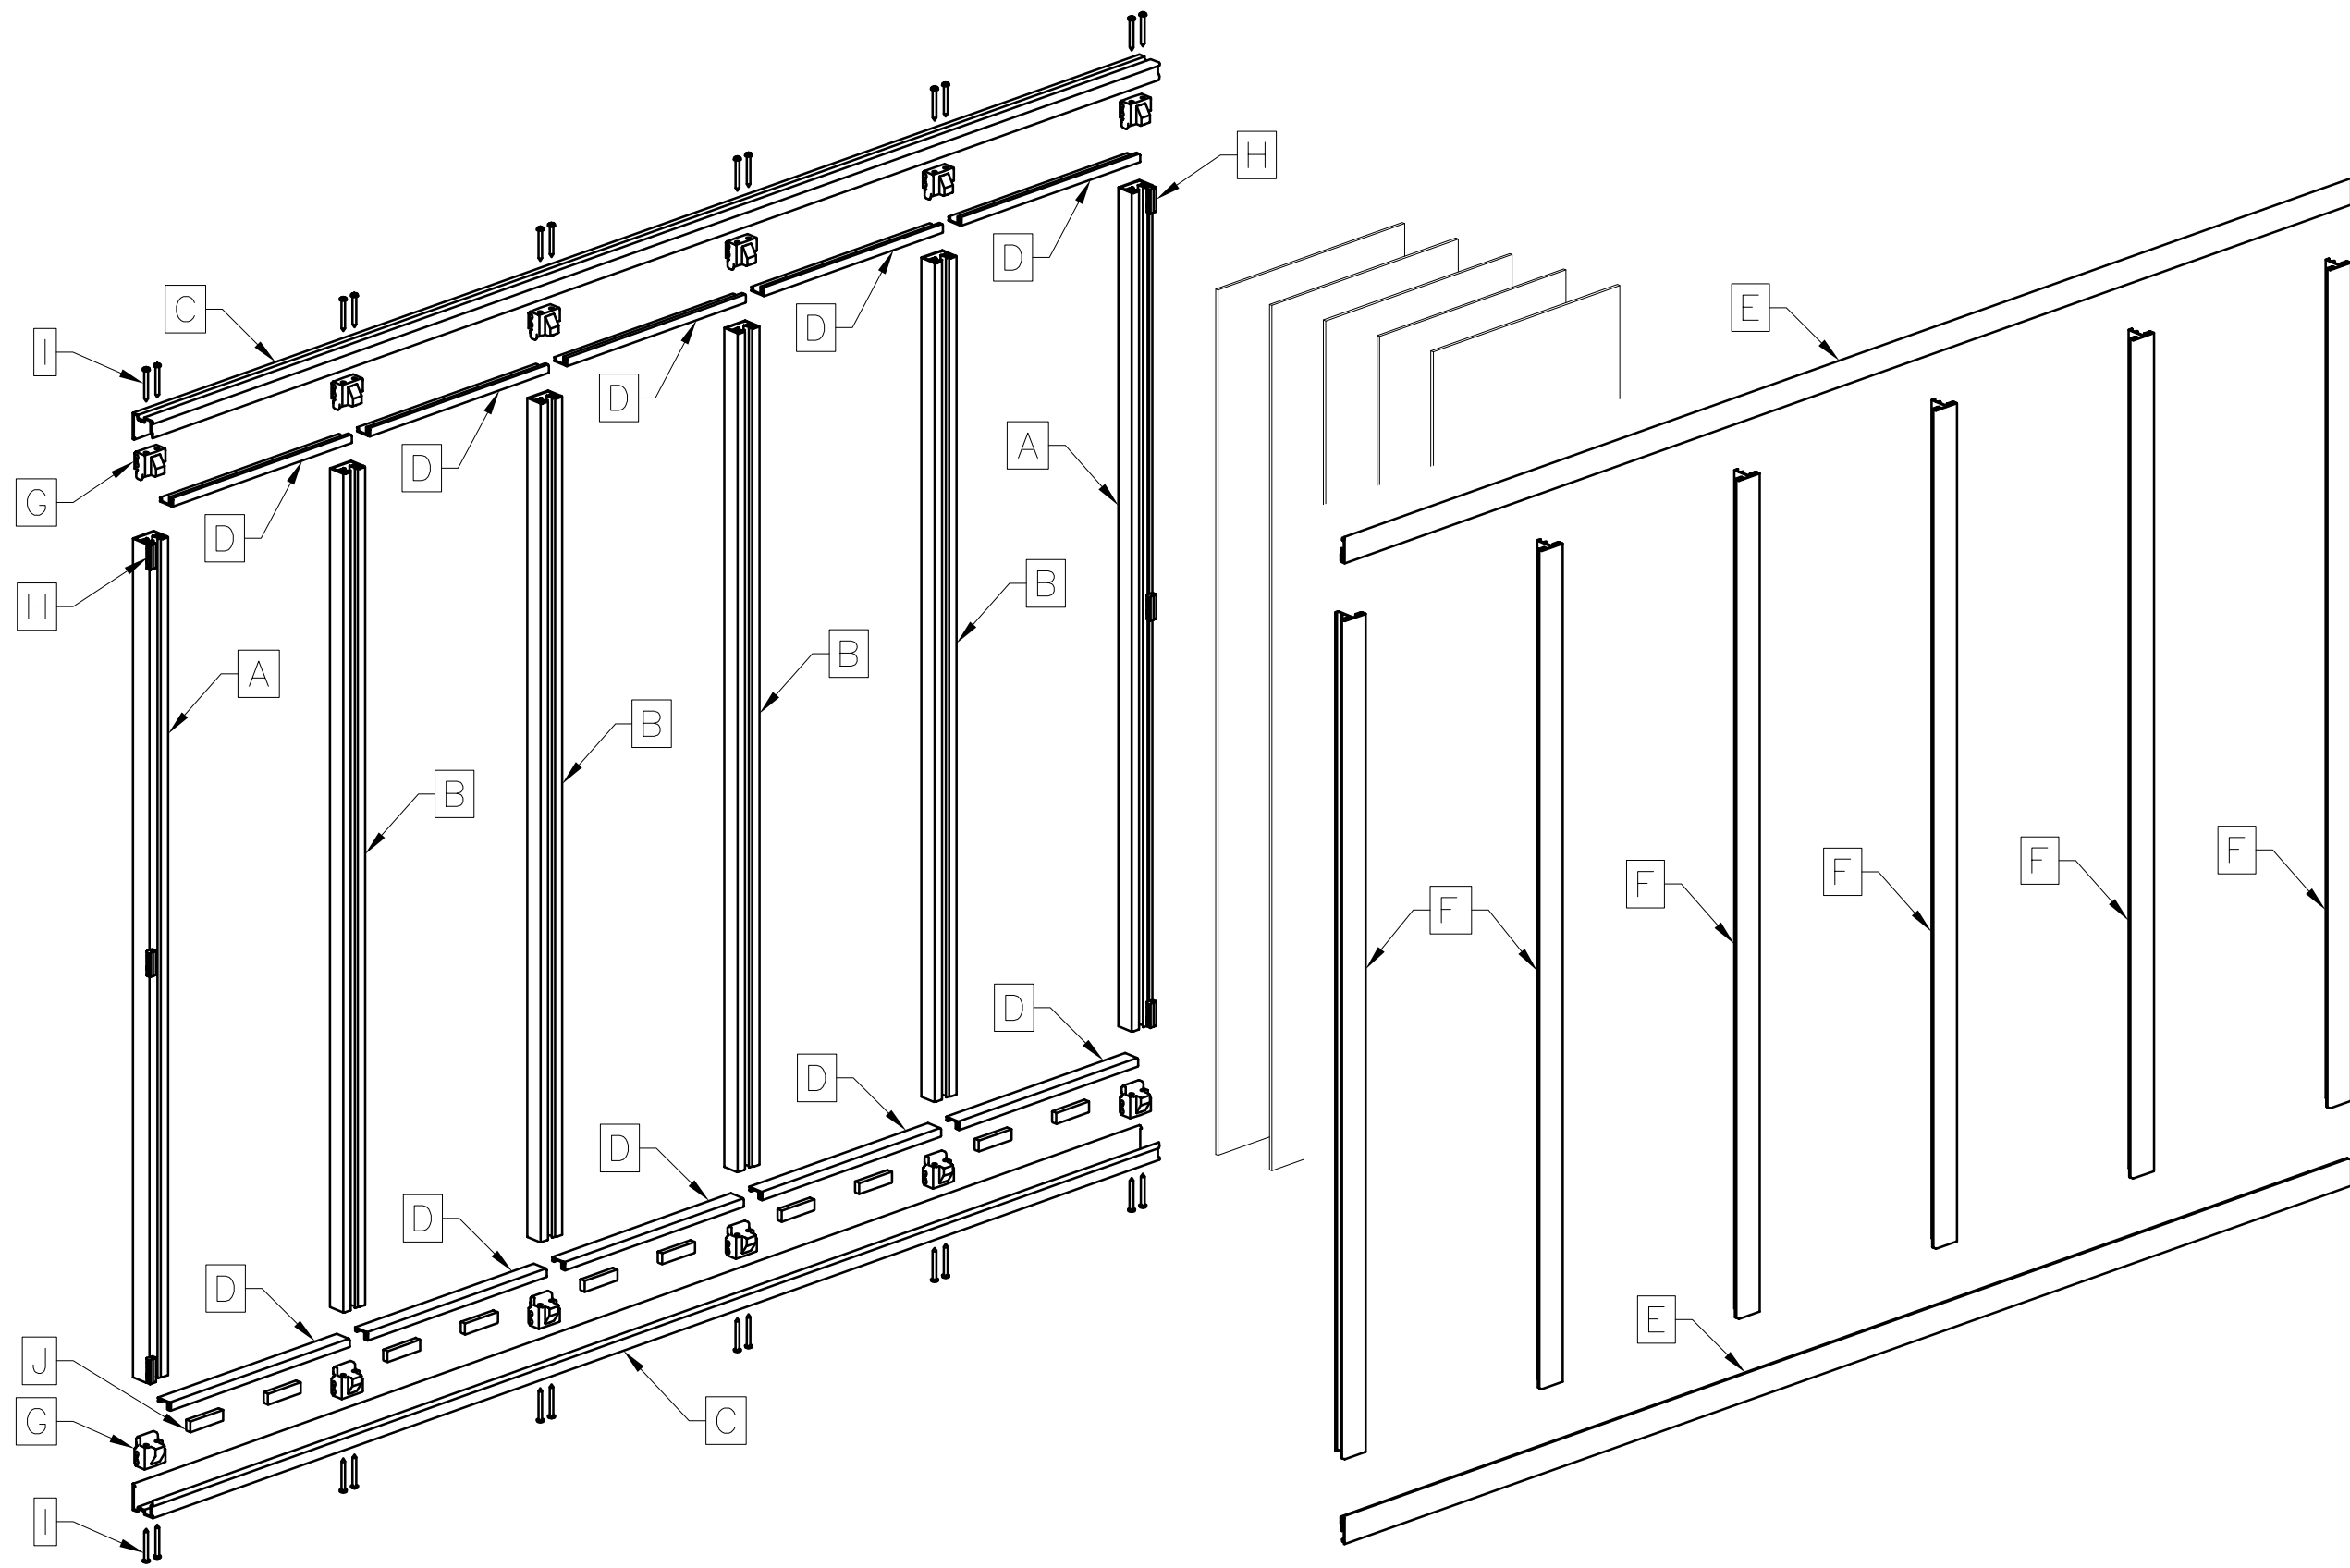

VERRIERE STD H1300 BLANC 5CX : 80024084

A	MONTANT 1236 MM - BLANC	2	80024042 001	5414594033798	ALUMINIUM
	BANDE VERTICALE 1236 MM - BLANC	2	80024042 002	5414594033804	CAOUTCHOUC
B	MONTANT 1236 MM - BLANC	4	80024042 001	5414594033798	ALUMINIUM
	BANDE VERTICALE 1236 MM - BLANC	8	80024042 002	5414594033804	CAOUTCHOUC
C	ENTRETOISE 1532 MM - BLANC	2	80023874 001	5414594033484	ALUMINIUM
D	ENTRETOISE 272 MM - BLANC	10	80023832 004	5414594033347	ALUMINIUM
	BANDE HORIZONTALE 272 MM - BLANC	10	80023832 005	5414594033354	CAOUTCHOUC
E	PARCLOSE 1532 MM - BLANC	2	80023874 002	5414594033491	ALUMINIUM
	BANDE HORIZONTALE 1532 MM - BLANC	2	80023874 003	5414594033507	CAOUTCHOUC
F	PARCLOSE 1236 MM - BLANC	6	80024042 003	5414594033811	ALUMINIUM
	BANDE VERTICALE 1236 MM - BLANC	12	80024042 002	5414594033804	CAOUTCHOUC
G	PIECE DE JONCTION	12	80023692 009	5414594032838	SYNTHETIQUE
H	PIECE LATERALE	6	80023692 010	5414594032845	SYNTHETIQUE
I	VIS 4,2x50	25	80023692 011	5414594032852	ACIER GALVANISE
J	PIECE DE SUPPORT	10	80023692 012	5414594032869	SYNTHETIQUE