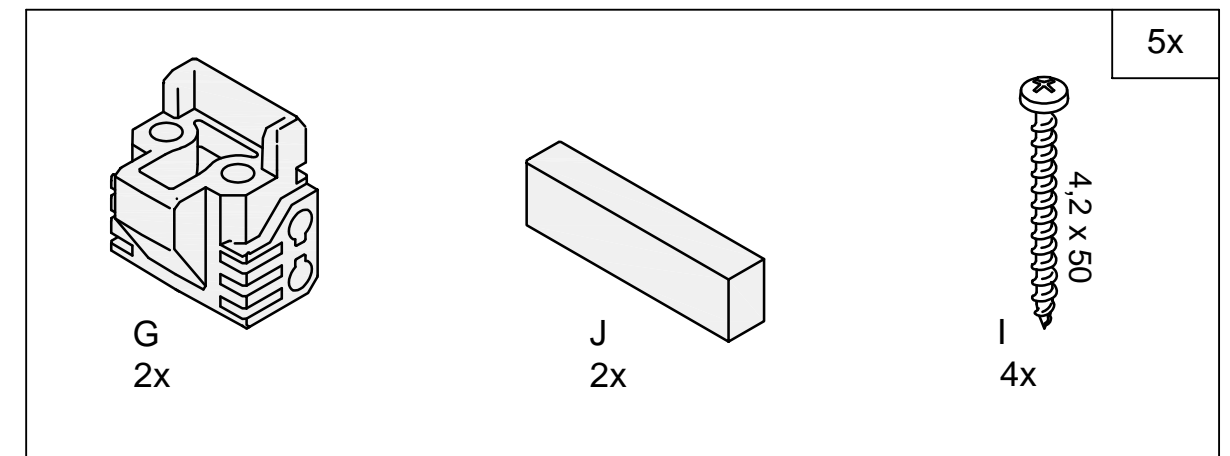

VERRIERE STD H1300 BLANC 5CX : 80024084

A	MONTANT 1236 MM - BLANC	2	80024042 001	5414594033798	ALUMINIUM
	BANDE VERTICALE 1236 MM - BLANC	2	80024042 002	5414594033804	CAOUTCHOUC
B	MONTANT 1236 MM - BLANC	4	80024042 001	5414594033798	ALUMINIUM
	BANDE VERTICALE 1236 MM - BLANC	8	80024042 002	5414594033804	CAOUTCHOUC
C	ENTRETOISE 1532 MM - BLANC	2	80023874 001	5414594033484	ALUMINIUM
D	ENTRETOISE 272 MM - BLANC	10	80023832 004	5414594033347	ALUMINIUM
	BANDE HORIZONTALE 272 MM - BLANC	10	80023832 005	5414594033354	CAOUTCHOUC
E	PARCLOSE 1532 MM - BLANC	2	80023874 002	5414594033491	ALUMINIUM
	BANDE HORIZONTALE 1532 MM - BLANC	2	80023874 003	5414594033507	CAOUTCHOUC
F	PARCLOSE 1236 MM - BLANC	6	80024042 003	5414594033811	ALUMINIUM
	BANDE VERTICALE 1236 MM - BLANC	12	80024042 002	5414594033804	CAOUTCHOUC
G	PIECE DE JONCTION	12	80023692 009	5414594032838	SYNTHETIQUE
H	PIECE LATERALE	6	80023692 010	5414594032845	SYNTHETIQUE
I	VIS 4,2x50	25	80023692 011	5414594032852	ACIER GALVANISE
J	PIECE DE SUPPORT	10	80023692 012	5414594032869	SYNTHETIQUE