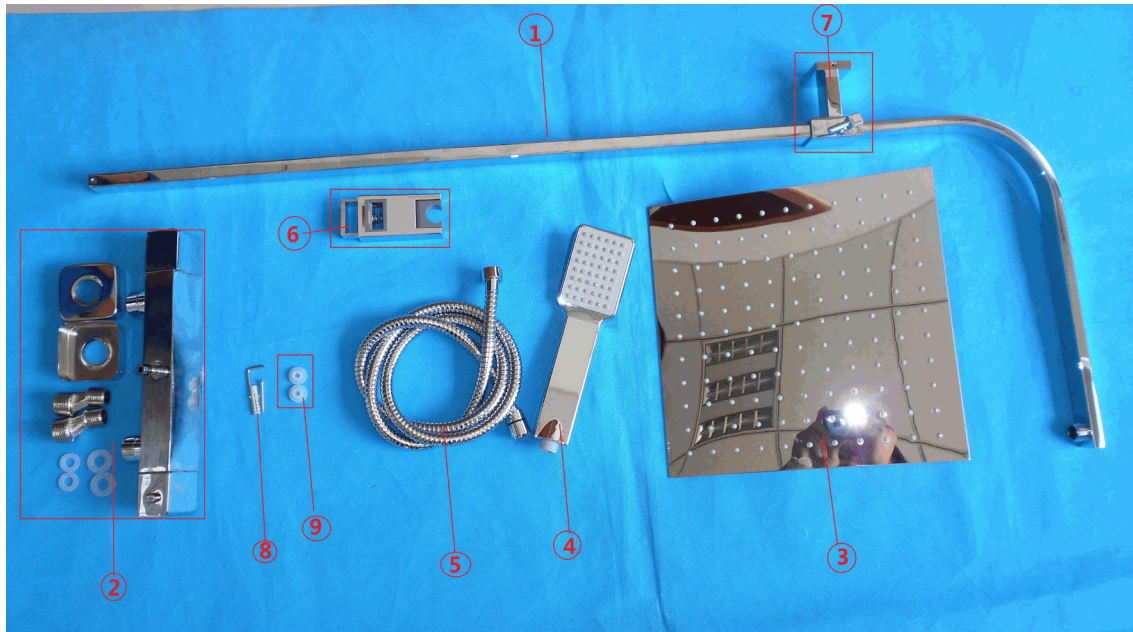

3661109011648

QUARTOS COL CARRE THERMO 300

Retrouvez notre site sur votre mobile

02: mitigeur

Des informations complémentaires sont disponibles sur notre site internet <http://www.essebaigno-sav.com>.
Vous pouvez également cliquer sur le gencod de la pièce ci-dessous pour en connaître le prix.

Liste des pièces détachées			
N°	Description	Gencod	Désignation
01_v2	Tube		
02-1_v2	Poignée inverseur		
02-2_v1	Cartouche inverseur	3661109095358	SAV CARTOUCHE INVERSEUR
02-2_v2	Cartouche inverseur	3661109099332	SAV CARTOUCHE INVERSEUR
02-3_v1	Cartouche thermostatique	3661109095365	SAV CARTOUCHE THERMOSTATIQUE
02-3_v2	Cartouche thermo	3661109099349	SAV CARTOUCHE THERMO
02-4_v2	Poignée thermo		
02-5_v2	Raccords et rosaces		
02_v2	Mitigeur thermostatique		
03_v2	Pomme de tête	3661109097505	SAV POM TETE CARREE 30x30 CHR
04_v2	Douchette	3661109099530	SAV DOUCHETTE RECT 1 JET CHR
05_v2	Flexible de douchette	3661109094917	SAV FLEX DOUCHE 150CM CHR
06_v2	Support de douchette	3661109096348	SAV SUPPORT DOUCH CARRE CHR
07_v2	Fixation murale		
08_v2	Kit ede fixation	3661109097741	SAV KIT DE FIXATION COLONNE
09_v2	Pastille éco	3661109095723	SAV PASTILLE ECONOMIE D EAU