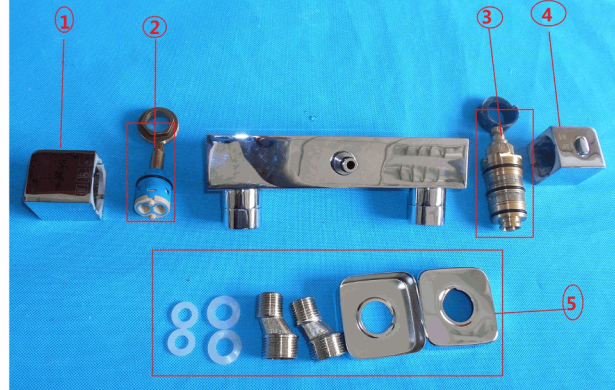

3661109011648

QUARTOS COL CARRE THERMO 300

Retrouvez notre site sur votre mobile

02: mitigeur

Des informations complémentaires sont disponibles sur notre site internet <http://www.essebaigno-sav.com>.
Vous pouvez également cliquer sur le gencod de la pièce ci-dessous pour en connaître le prix.

Liste des pièces détachées			
N°	Description	Gencod	Désignation
01_v2	Tube		
02-1_v2	Poignée inverseur		
02-2_v1	Cartouche inverseur	3661109095358	SAV CARTOUCHE INVERSEUR
02-2_v2	Cartouche inverseur	3661109099332	SAV CARTOUCHE INVERSEUR
02-3_v1	Cartouche thermostatique	3661109095365	SAV CARTOUCHE THERMOSTATIQUE
02-3_v2	Cartouche thermo	3661109099349	SAV CARTOUCHE THERMO
02-4_v2	Poignée thermo		
02-5_v2	Raccords et rosaces		
02_v2	Mitigeur thermostatique		
03_v2	Pomme de tête	3661109097505	SAV POM TETE CARREE 30x30 CHR
04_v2	Douchette	3661109099530	SAV DOUCHETTE RECT 1 JET CHR
05_v2	Flexible de douchette	3661109094917	SAV FLEX DOUCHE 150CM CHR
06_v2	Support de douchette	3661109096348	SAV SUPPORT DOUCH CARRE CHR
07_v2	Fixation murale		
08_v2	Kit ede fixation	3661109097741	SAV KIT DE FIXATION COLONNE
09_v2	Pastille éco	3661109095723	SAV PASTILLE ECONOMIE D EAU