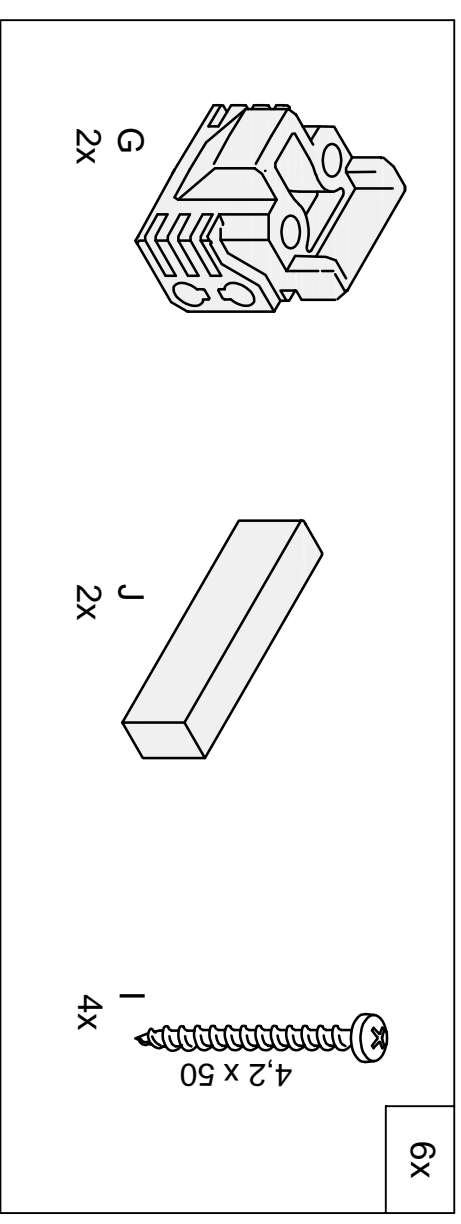

VERRIERE STD H1080 BLANC 6GX : 80023881

A	MONTANT 1016 MM - BLANC	2	80023832 001	ALUMINIUM
	BANDE VERTICALE 1016 MM - BLANC	2	80023832 002	CAOUTCHOUC
B	MONTANT 1016 MM - BLANC	5	80023832 001	ALUMINIUM
	BANDE VERTICALE 1016 MM - BLANC	10	80023832 002	CAOUTCHOUC
C	ENTRETOISE 1832 MM - BLANC	2	80023881 001	ALUMINIUM
D	ENTRETOISE 272 MM - BLANC	12	80023832 004	ALUMINIUM
	BANDE HORIZONTALE 272 MM - BLANC	12	80023832 005	CAOUTCHOUC
E	PARCLOSE 1832 MM - BLANC	2	80023881 002	ALUMINIUM
	BANDE HORIZONTALE 1832 MM - BLANC	2	80023881 003	CAOUTCHOUC
F	PARCLOSE 1016 MM - BLANC	7	80023832 008	ALUMINIUM
	BANDE VERTICALE 1016 MM - BLANC	14	80023832 002	CAOUTCHOUC
G	PIECE DE JONCTION	14	80023692 009	SYNTHETIQUE
H	PIECE LATERALE	6	80023692 010	SYNTHETIQUE
I	VIS 4,2x50	29	80023692 011	ACIER GALVANISE
J	PIECE DE SUPPORT	12	80023692 012	SYNTHETIQUE