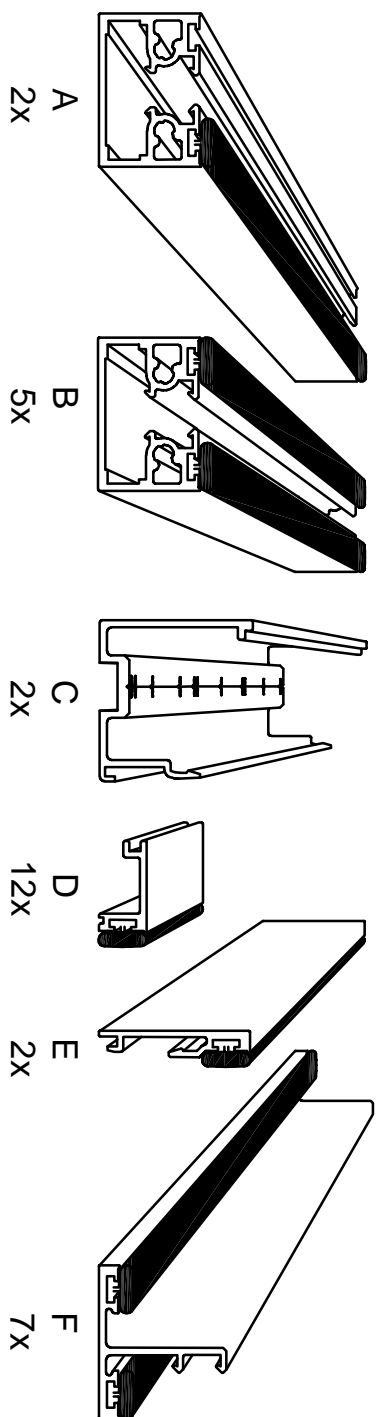

VERRIERE STD H1080 BLANC 6GX : 80023881

A	MONTANT 1016 MM - BLANC	2	80023832 001	ALUMINIUM
	BANDE VERTICALE 1016 MM - BLANC	2	80023832 002	CAOUTCHOUC
B	MONTANT 1016 MM - BLANC	5	80023832 001	ALUMINIUM
	BANDE VERTICALE 1016 MM - BLANC	10	80023832 002	CAOUTCHOUC
C	ENTRETOISE 1832 MM - BLANC	2	80023881 001	ALUMINIUM
D	ENTRETOISE 272 MM - BLANC	12	80023832 004	ALUMINIUM
	BANDE HORIZONTALE 272 MM - BLANC	12	80023832 005	CAOUTCHOUC
E	PARCLOSE 1832 MM - BLANC	2	80023881 002	ALUMINIUM
	BANDE HORIZONTALE 1832 MM - BLANC	2	80023881 003	CAOUTCHOUC
F	PARCLOSE 1016 MM - BLANC	7	80023832 008	ALUMINIUM
	BANDE VERTICALE 1016 MM - BLANC	14	80023832 002	CAOUTCHOUC
G	PIECE DE JONCTION	14	80023692 009	SYNTHETIQUE
H	PIECE LATERALE	6	80023692 010	SYNTHETIQUE
I	VIS 4,2x50	29	80023692 011	ACIER GALVANISE
J	PIECE DE SUPPORT	12	80023692 012	SYNTHETIQUE