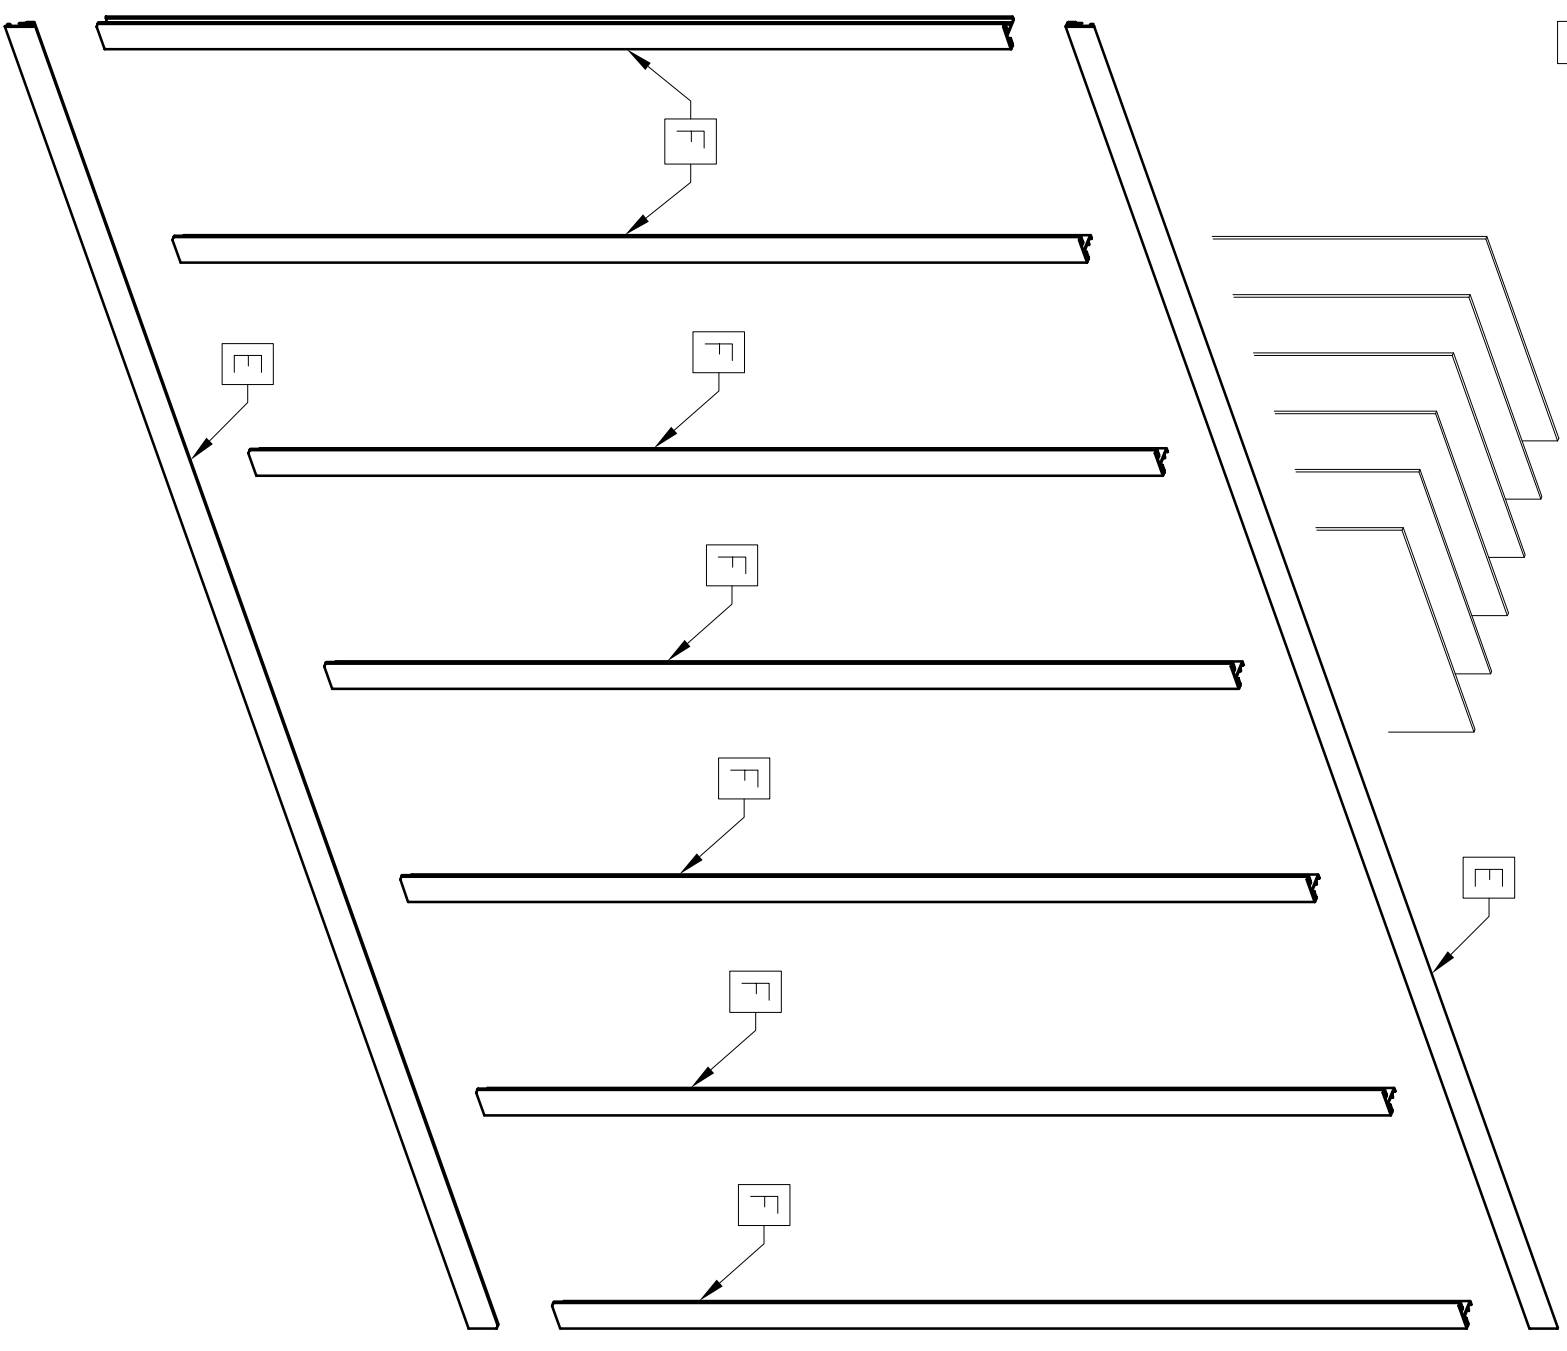

VERRIERE STD H1080 BLANC 6GX : 80023881

A	MONTANT 1016 MM - BLANC	2	80023832 001	ALUMINIUM
	BANDE VERTICALE 1016 MM - BLANC	2	80023832 002	CAOUTCHOUC
B	MONTANT 1016 MM - BLANC	5	80023832 001	ALUMINIUM
	BANDE VERTICALE 1016 MM - BLANC	10	80023832 002	CAOUTCHOUC
C	ENTRETOISE 1832 MM - BLANC	2	80023881 001	ALUMINIUM
D	ENTRETOISE 272 MM - BLANC	12	80023832 004	ALUMINIUM
	BANDE HORIZONTALE 272 MM - BLANC	12	80023832 005	CAOUTCHOUC
E	PARCLOSE 1832 MM - BLANC	2	80023881 002	ALUMINIUM
	BANDE HORIZONTALE 1832 MM - BLANC	2	80023881 003	CAOUTCHOUC
F	PARCLOSE 1016 MM - BLANC	7	80023832 008	ALUMINIUM
	BANDE VERTICALE 1016 MM - BLANC	14	80023832 002	CAOUTCHOUC
G	PIECE DE JONCTION	14	80023692 009	SYNTHETIQUE
H	PIECE LATERALE	6	80023692 010	SYNTHETIQUE
I	VIS 4,2x50	29	80023692 011	ACIER GALVANISE
J	PIECE DE SUPPORT	12	80023692 012	SYNTHETIQUE