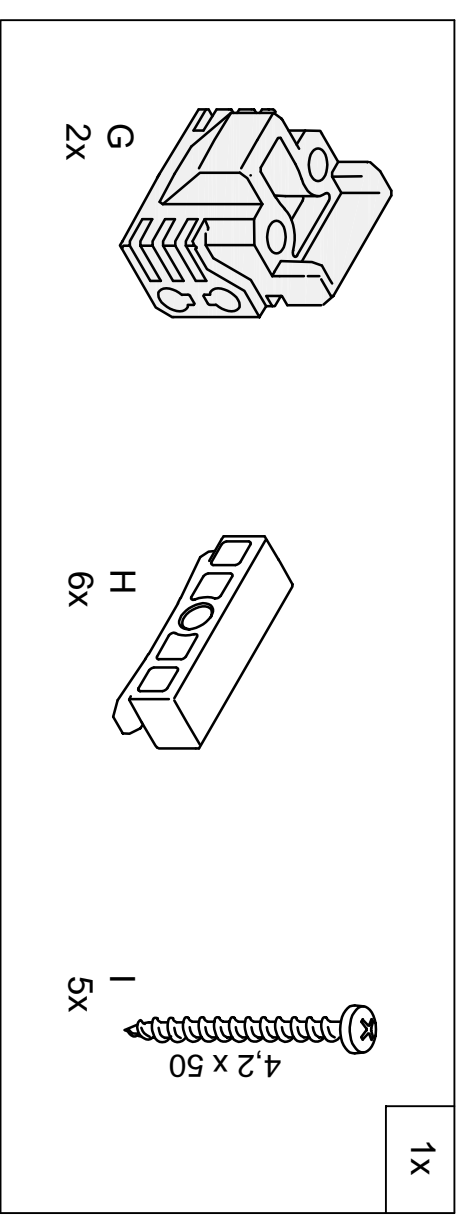

VERRIERE STD H1080 BLANC 6GX : 80023881

A	MONTANT 1016 MM - BLANC	2	80023832 001	ALUMINIUM
	BANDE VERTICALE 1016 MM - BLANC	2	80023832 002	CAOUTCHOUC
B	MONTANT 1016 MM - BLANC	5	80023832 001	ALUMINIUM
	BANDE VERTICALE 1016 MM - BLANC	10	80023832 002	CAOUTCHOUC
C	ENTRETOISE 1832 MM - BLANC	2	80023881 001	ALUMINIUM
D	ENTRETOISE 272 MM - BLANC	12	80023832 004	ALUMINIUM
	BANDE HORIZONTALE 272 MM - BLANC	12	80023832 005	CAOUTCHOUC
E	PARCLOSE 1832 MM - BLANC	2	80023881 002	ALUMINIUM
	BANDE HORIZONTALE 1832 MM - BLANC	2	80023881 003	CAOUTCHOUC
F	PARCLOSE 1016 MM - BLANC	7	80023832 008	ALUMINIUM
	BANDE VERTICALE 1016 MM - BLANC	14	80023832 002	CAOUTCHOUC
G	PIECE DE JONCTION	14	80023692 009	SYNTHETIQUE
H	PIECE LATERALE	6	80023692 010	SYNTHETIQUE
I	VIS 4,2x50	29	80023692 011	ACIER GALVANISE
J	PIECE DE SUPPORT	12	80023692 012	SYNTHETIQUE