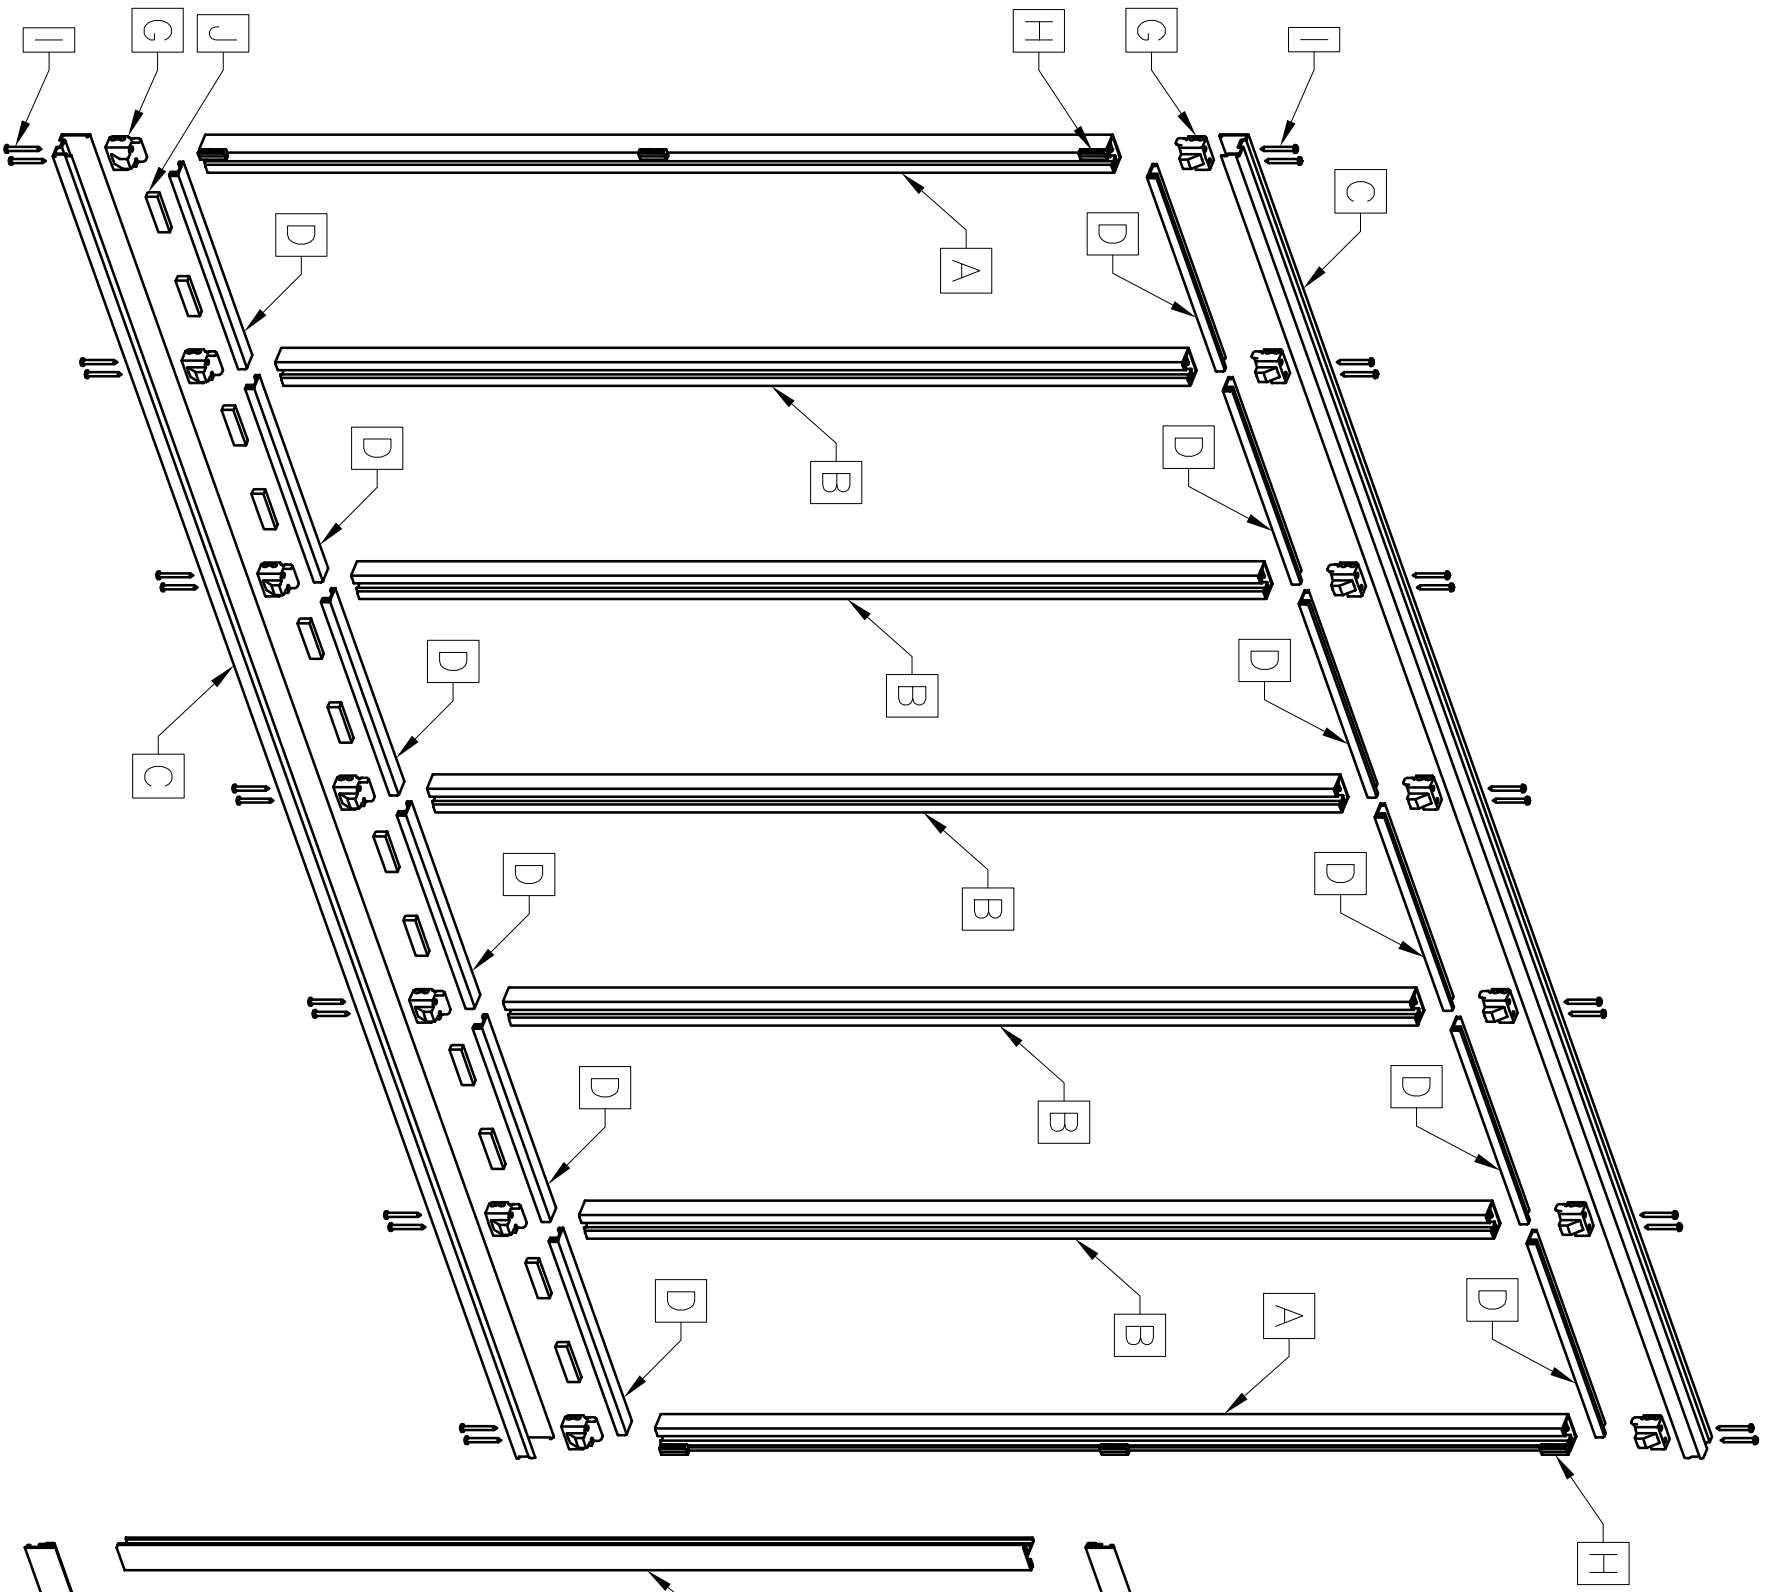

VERRIERE STD H1080 BLANC 6GX : 80023881

A	MONTANT 1016 MM - BLANC	2	80023832 001	ALUMINIUM
	BANDE VERTICALE 1016 MM - BLANC	2	80023832 002	CAOUTCHOUC
B	MONTANT 1016 MM - BLANC	5	80023832 001	ALUMINIUM
	BANDE VERTICALE 1016 MM - BLANC	10	80023832 002	CAOUTCHOUC
C	ENTRETOISE 1832 MM - BLANC	2	80023881 001	ALUMINIUM
D	ENTRETOISE 272 MM - BLANC	12	80023832 004	ALUMINIUM
	BANDE HORIZONTALE 272 MM - BLANC	12	80023832 005	CAOUTCHOUC
E	PARCLOSE 1832 MM - BLANC	2	80023881 002	ALUMINIUM
	BANDE HORIZONTALE 1832 MM - BLANC	2	80023881 003	CAOUTCHOUC
F	PARCLOSE 1016 MM - BLANC	7	80023832 008	ALUMINIUM
	BANDE VERTICALE 1016 MM - BLANC	14	80023832 002	CAOUTCHOUC
G	PIECE DE JONCTION	14	80023692 009	SYNTHETIQUE
H	PIECE LATERALE	6	80023692 010	SYNTHETIQUE
I	VIS 4,2x50	29	80023692 011	ACIER GALVANISE
J	PIECE DE SUPPORT	12	80023692 012	SYNTHETIQUE