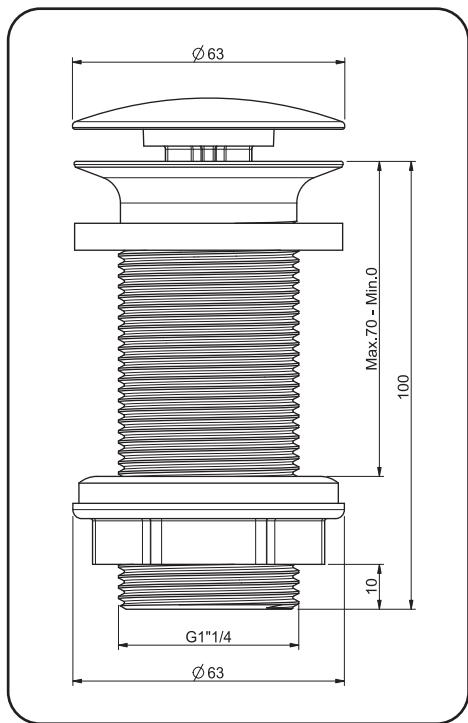

Rousseau

— DEPUIS 1934 —

Bonde lavabo clic-clac pour vasque sans trop-plein

- Bonde lavabo laiton pour vasque sans trop-plein et plan de travail épais
- Revêtement : couleur noir
- Ouverture - fermeture clic-clac par pression du doigt
- Serrage : mini 0 mm
  maxi 70 mm
- Hauteur : 100 mm (permet l'installation sur les plans de travail épais)
- Cuvette métal : Ø 63 mm
- Sortie : 33x42 (1¹/₄)
- Facile à nettoyer : le clapet se démonte très facilement afin d'accéder à l'intérieur de la bonde (faible profondeur, seulement 16 mm)
- Anti-trace : pas de trace de doigt lors de la manipulation du clapet

Durée de garantie = Durée de disponibilité des pièces détachées
SAV = 1 an sur produit ; pièces d'usure (pièce caoutchouc et clapet) et problèmes liés au calcaire hors garantie.