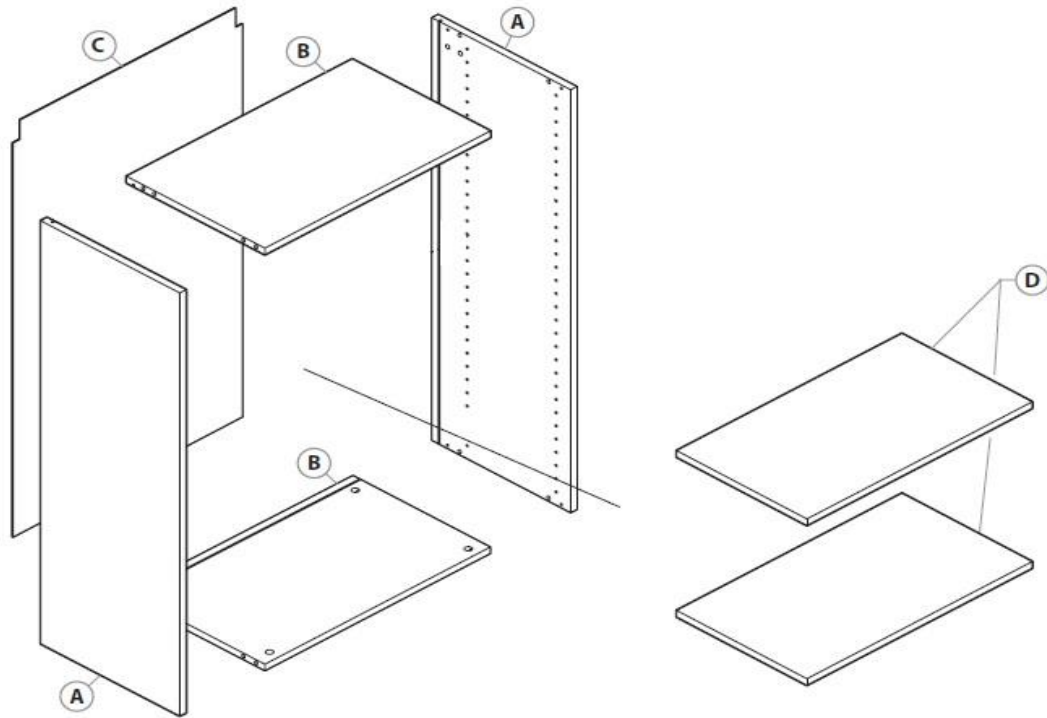

79951872

H60/103 DELINIA ID

Position	Qté	Référence	Libellé
A	2	REPA	1 SIDE 1024x350
B	2	REPB	1 TOP/BOTTOM 568x348
C	1	REPC	1 BACK PANEL 1001x578x2,5 PEFC
D	2	REPD	1 MOBILE SHELF 567x328
X	1	REPX	1 SET OF 2 METAL WALL FIXING
Z	1	REPZ	1 HARDWARE BAG