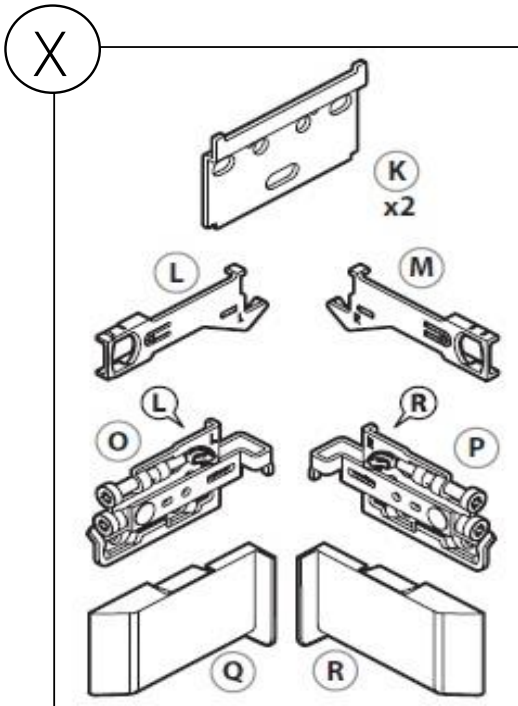

79951872

H60/103 DELINIA ID

Position	Qté	Référence	Libellé
A	2	REPA	1 SIDE 1024x350
B	2	REPB	1 TOP/BOTTOM 568x348
C	1	REPC	1 BACK PANEL 1001x578x2,5 PEFC
D	2	REPD	1 MOBILE SHELF 567x328
X	1	REPX	1 SET OF 2 METAL WALL FIXING
Z	1	REPZ	1 HARDWARE BAG