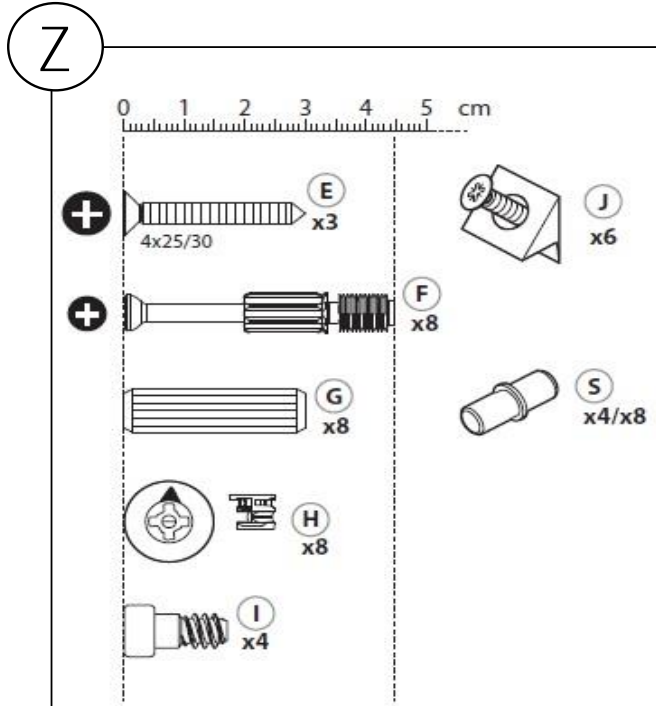

79951872

H60/103 DELINIA ID

Position	Qté	Référence	Libellé
A	2	REPA	1 SIDE 1024x350
B	2	REPB	1 TOP/BOTTOM 568x348
C	1	REPC	1 BACK PANEL 1001x578x2,5 PEFC
D	2	REPD	1 MOBILE SHELF 567x328
X	1	REPX	1 SET OF 2 METAL WALL FIXING
Z	1	REPZ	1 HARDWARE BAG