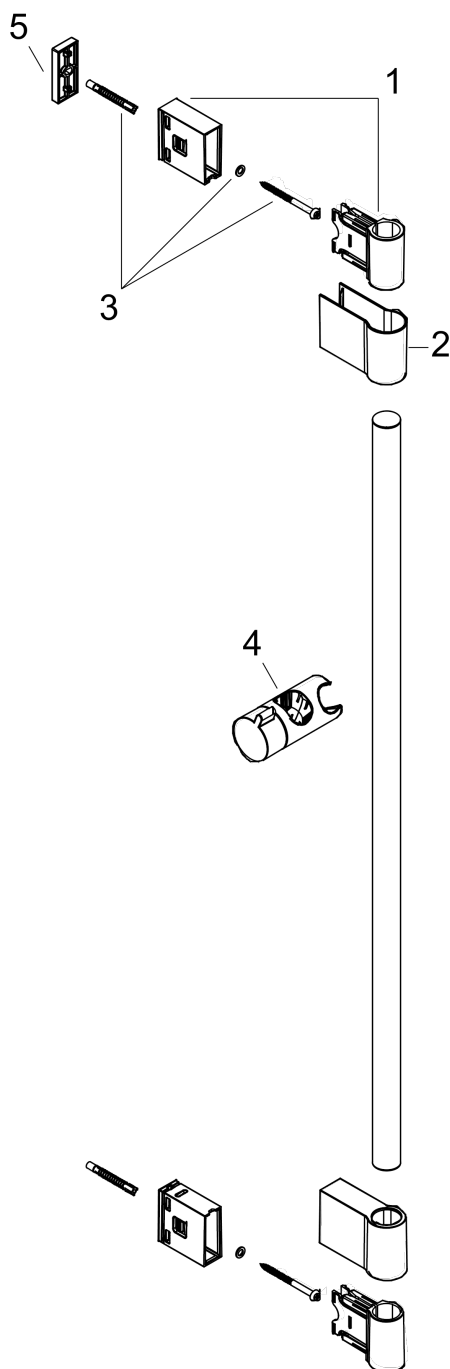

Unica

Barre de douche Varia 72 cm sans flexible

Surfaces: **chromé** Numéro d'article: **27355000**

Description

Caractéristiques

- comprenant : barre de douche, curseur
- écrou tournant côté douchette évitant la torsion du flexible
- Distance de percement variable: 400 - 660 mm
- curseur inclinable à 2 positions
- ajustement de l'angle d'inclinaison silencieux
- supports muraux synthétique
- Support mural variable

Photo du produit

Plan géométral

Unica
Barre de douche Varia 72 cm sans flexible
 Surfaces: **chromé** Numéro d'article: **27355000**

Vue éclatée

Année de construction: >01/17

Unica

Barre de douche Varia 72 cm sans flexible

Surfaces: **chromé** Numéro d'article: **27355000**

Liste des pièces détachées

Année de construction: >01/17

Pos.	Description	Numéro d'article	GP	UE
1	fixation murale	92976000	0	1
2	cache	92975000	0	1
3	set de fixation	96179800	0	1
4	curseur complet	92366000	0	1
5	cale de compensation	92950000	0	1