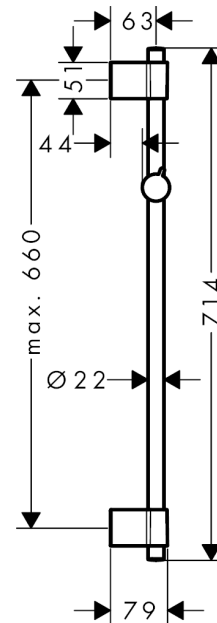

Unica

Barre de douche Varia 72 cm sans flexible

Surfaces: **chromé** Numéro d'article: **27355000**

Description

Caractéristiques

- comprenant : barre de douche, curseur
- écrou tournant côté douchette évitant la torsion du flexible
- Distance de percement variable: 400 - 660 mm
- curseur inclinable à 2 positions
- ajustement de l'angle d'inclinaison silencieux
- supports muraux synthétique
- Support mural variable

Photo du produit

Plan géométral

Unica
Barre de douche Varia 72 cm sans flexible
 Surfaces: **chromé** Numéro d'article: **27355000**

Vue éclatée

Année de construction: >01/17

Unica

Barre de douche Varia 72 cm sans flexible

Surfaces: **chromé** Numéro d'article: **27355000**

Liste des pièces détachées

Année de construction: >01/17

Pos.	Description	Numéro d'article	GP	UE
1	fixation murale	92976000	0	1
2	cache	92975000	0	1
3	set de fixation	96179800	0	1
4	curseur complet	92366000	0	1
5	cale de compensation	92950000	0	1