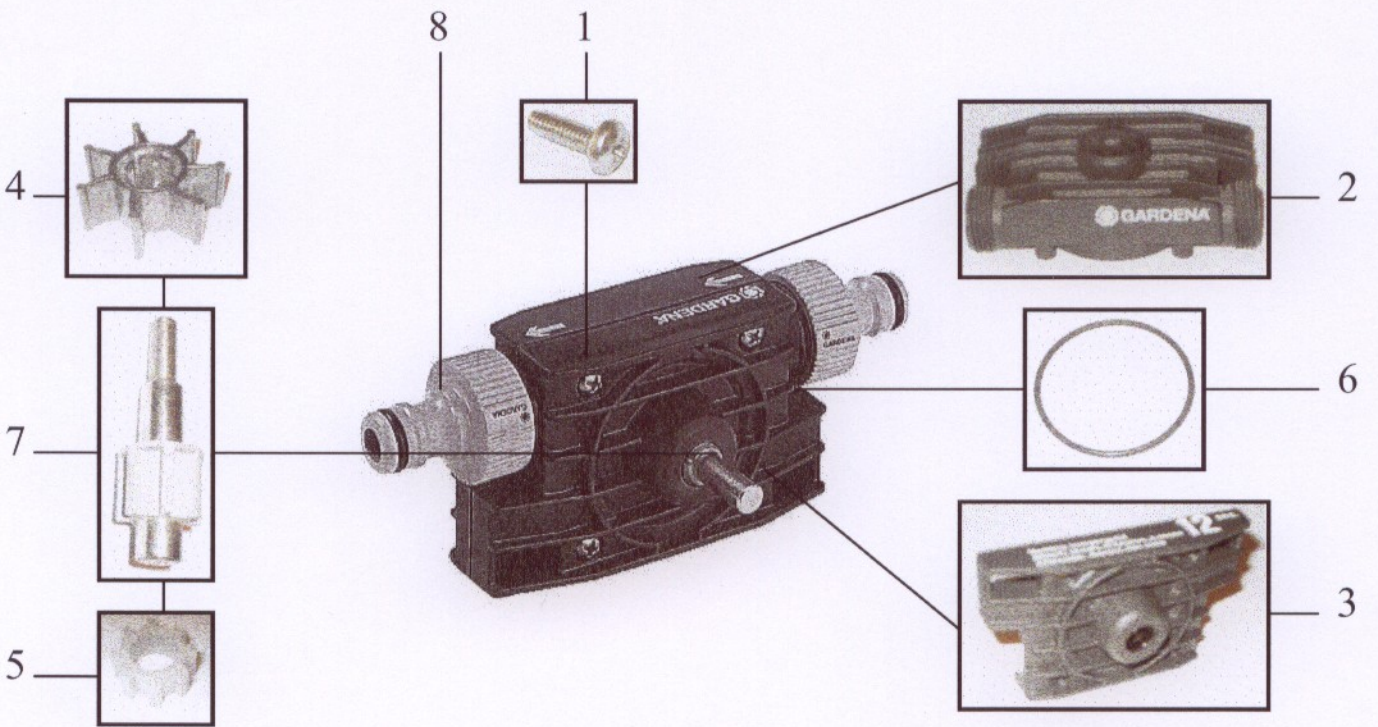

**GARDENA**  
1490

OPM

**1490-1420 Mini-bombe de forage**

	<b>Morue</b>	<b>Desc.</b>
1	<u>2546-00.600.28</u>	Exploiter vis 4,2 x19
4	<u>1490-00.001.11</u>	Les aubes de turbine
6	<u>1490-00.001.18</u>	Conseil
		Seules les pièces figurant sont disponibles