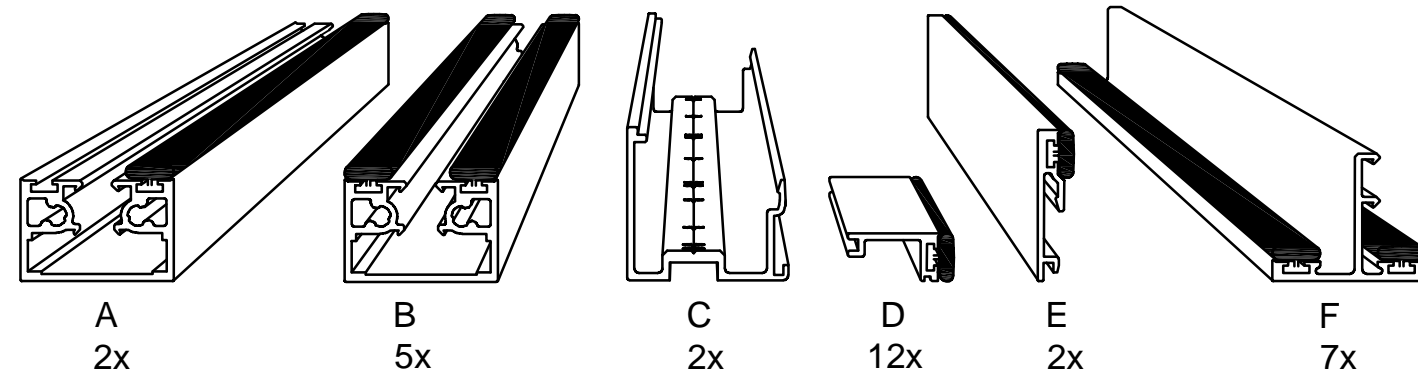

VERRIERE STD H1080 NOIR 6CX : 80023741

A	MONTANT 1016 MM - NOIR	2	80023692 001	5414594032753	ALUMINIUM
	BANDE VERTICALE 1016 MM - NOIR	2	80023692 002	5414594032760	CAOUTCHOUC
B	MONTANT 1016 MM - NOIR	5	80023692 001	5414594032753	ALUMINIUM
	BANDE VERTICALE 1016 MM - NOIR	10	80023692 002	5414594032760	CAOUTCHOUC
C	ENTRETOISE 1832 MM - NOIR	2	80023741 001	5414594032999	ALUMINIUM
D	ENTRETOISE 272 MM - NOIR	12	80023692 004	5414594032784	ALUMINIUM
	BANDE HORIZONTALE 272 MM - NOIR	12	80023692 005	5414594032791	CAOUTCHOUC
E	PARCLOSE 1832 MM - NOIR	2	80023741 002	5414594033002	ALUMINIUM
	BANDE HORIZONTALE 1832 MM - NOIR	2	80023741 003	5414594033019	CAOUTCHOUC
F	PARCLOSE 1016 MM - NOIR	7	80023692 008	5414594032821	ALUMINIUM
	BANDE VERTICALE 1016 MM - NOIR	14	80023692 002	5414594032760	CAOUTCHOUC
G	PIECE DE JONCTION	14	80023692 009	5414594032838	SYNTHETIQUE
H	PIECE LATERALE	6	80023692 010	5414594032845	SYNTHETIQUE
I	VIS 4,2x50	29	80023692 011	5414594032852	ACIER GALVANISE
J	PIECE DE SUPPORT	12	80023692 012	5414594032869	SYNTHETIQUE