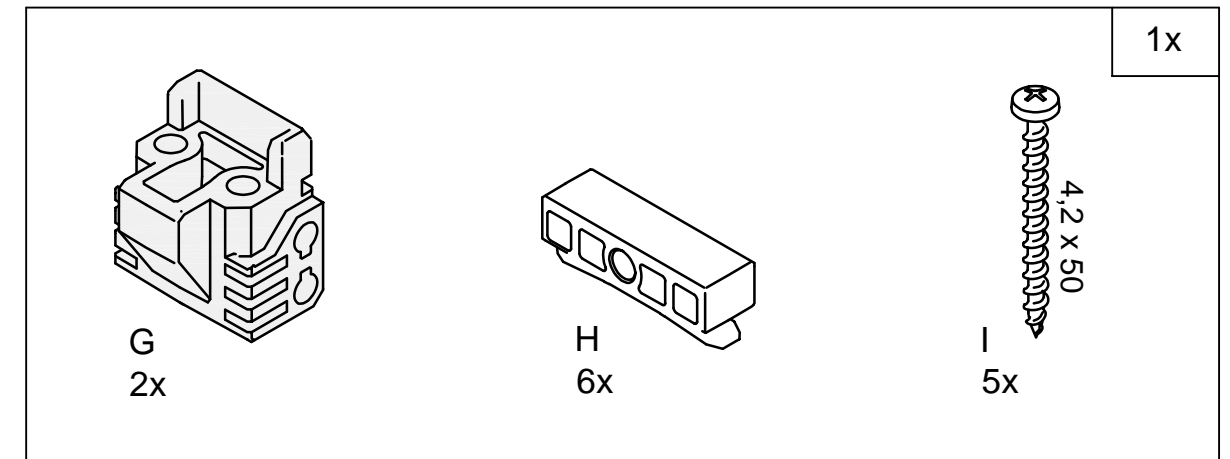

VERRIERE STD H1080 NOIR 6CX : 80023741

A	MONTANT 1016 MM - NOIR	2	80023692 001	5414594032753	ALUMINIUM
	BANDE VERTICALE 1016 MM - NOIR	2	80023692 002	5414594032760	CAOUTCHOUC
B	MONTANT 1016 MM - NOIR	5	80023692 001	5414594032753	ALUMINIUM
	BANDE VERTICALE 1016 MM - NOIR	10	80023692 002	5414594032760	CAOUTCHOUC
C	ENTRETOISE 1832 MM - NOIR	2	80023741 001	5414594032999	ALUMINIUM
D	ENTRETOISE 272 MM - NOIR	12	80023692 004	5414594032784	ALUMINIUM
	BANDE HORIZONTALE 272 MM - NOIR	12	80023692 005	5414594032791	CAOUTCHOUC
E	PARCLOSE 1832 MM - NOIR	2	80023741 002	5414594033002	ALUMINIUM
	BANDE HORIZONTALE 1832 MM - NOIR	2	80023741 003	5414594033019	CAOUTCHOUC
F	PARCLOSE 1016 MM - NOIR	7	80023692 008	5414594032821	ALUMINIUM
	BANDE VERTICALE 1016 MM - NOIR	14	80023692 002	5414594032760	CAOUTCHOUC
G	PIECE DE JONCTION	14	80023692 009	5414594032838	SYNTHETIQUE
H	PIECE LATERALE	6	80023692 010	5414594032845	SYNTHETIQUE
I	VIS 4,2x50	29	80023692 011	5414594032852	ACIER GALVANISE
J	PIECE DE SUPPORT	12	80023692 012	5414594032869	SYNTHETIQUE