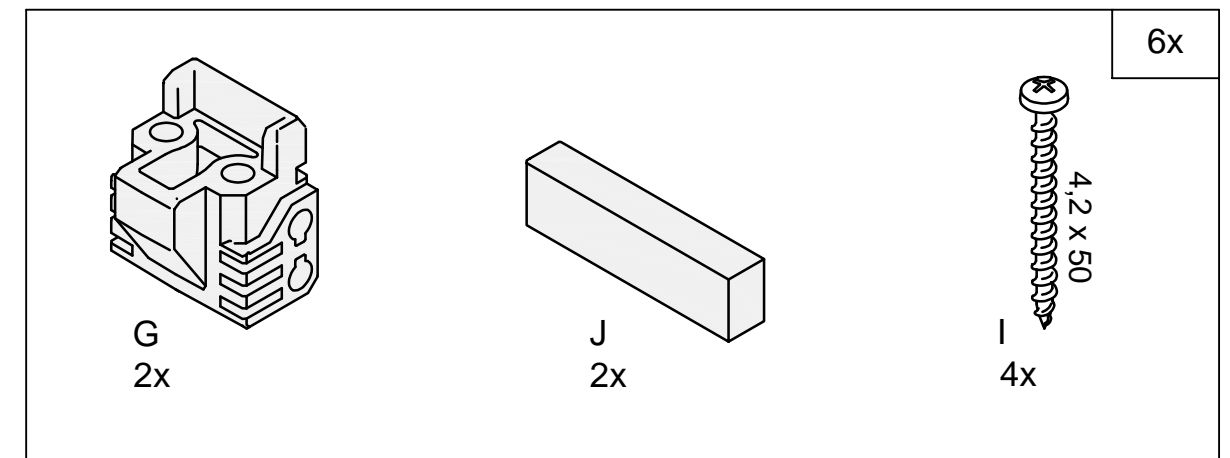

VERRIERE STD H1080 NOIR 6CX : 80023741

A	MONTANT 1016 MM - NOIR	2	80023692 001	5414594032753	ALUMINIUM
	BANDE VERTICALE 1016 MM - NOIR	2	80023692 002	5414594032760	CAOUTCHOUC
B	MONTANT 1016 MM - NOIR	5	80023692 001	5414594032753	ALUMINIUM
	BANDE VERTICALE 1016 MM - NOIR	10	80023692 002	5414594032760	CAOUTCHOUC
C	ENTRETOISE 1832 MM - NOIR	2	80023741 001	5414594032999	ALUMINIUM
D	ENTRETOISE 272 MM - NOIR	12	80023692 004	5414594032784	ALUMINIUM
	BANDE HORIZONTALE 272 MM - NOIR	12	80023692 005	5414594032791	CAOUTCHOUC
E	PARCLOSE 1832 MM - NOIR	2	80023741 002	5414594033002	ALUMINIUM
	BANDE HORIZONTALE 1832 MM - NOIR	2	80023741 003	5414594033019	CAOUTCHOUC
F	PARCLOSE 1016 MM - NOIR	7	80023692 008	5414594032821	ALUMINIUM
	BANDE VERTICALE 1016 MM - NOIR	14	80023692 002	5414594032760	CAOUTCHOUC
G	PIECE DE JONCTION	14	80023692 009	5414594032838	SYNTHETIQUE
H	PIECE LATERALE	6	80023692 010	5414594032845	SYNTHETIQUE
I	VIS 4,2x50	29	80023692 011	5414594032852	ACIER GALVANISE
J	PIECE DE SUPPORT	12	80023692 012	5414594032869	SYNTHETIQUE