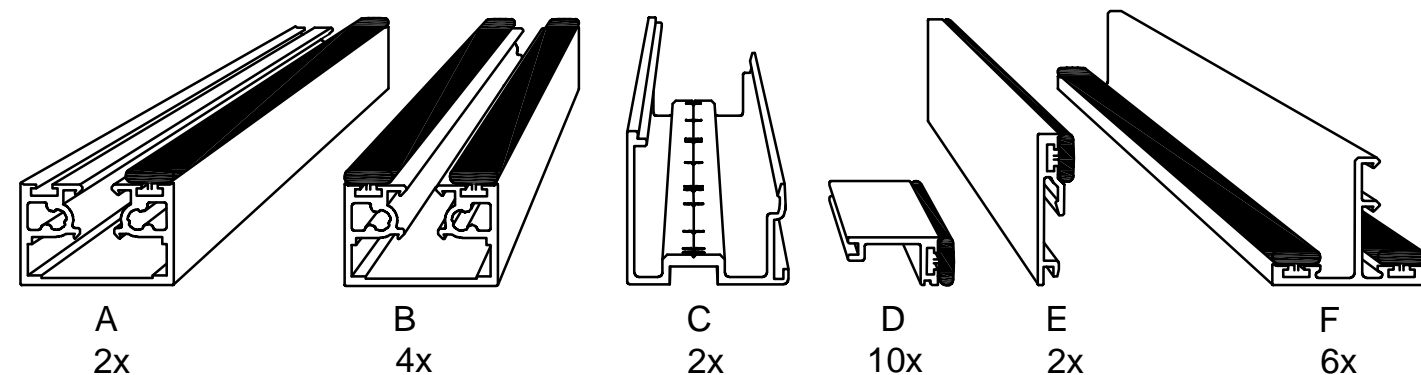

VERRIERE STD H1300 NOIR 5CX : 80023944

A	MONTANT 1236 MM - NOIR	2	80023902 001	5414594033736	ALUMINIUM
	BANDE VERTICALE 1236 MM - NOIR	2	80023902 002	5414594033743	CAOUTCHOUC
B	MONTANT 1236 MM - NOIR	4	80023902 001	5414594033736	ALUMINIUM
	BANDE VERTICALE 1236 MM - NOIR	8	80023902 002	5414594033743	CAOUTCHOUC
C	ENTRETOISE 1532 MM - NOIR	2	80023734 001	5414594032968	ALUMINIUM
D	ENTRETOISE 272 MM - NOIR	10	80023692 004	5414594032784	ALUMINIUM
	BANDE HORIZONTALE 272 MM - NOIR	10	80023692 005	5414594032791	CAOUTCHOUC
E	PARCLOSE 1532 MM - NOIR	2	80023734 002	5414594032975	ALUMINIUM
	BANDE HORIZONTALE 1532 MM - NOIR	2	80023734 003	5414594032982	CAOUTCHOUC
F	PARCLOSE 1236 MM - NOIR	6	80023902 003	5414594033750	ALUMINIUM
	BANDE VERTICALE 1236 MM - NOIR	12	80023902 002	5414594033743	CAOUTCHOUC
G	PIECE DE JONCTION	12	80023692 009	5414594032838	SYNTHETIQUE
H	PIECE LATERALE	6	80023692 010	5414594032845	SYNTHETIQUE
I	VIS 4,2x50	25	80023692 011	5414594032852	ACIER GALVANISE
J	PIECE DE SUPPORT	10	80023692 012	5414594032869	SYNTHETIQUE