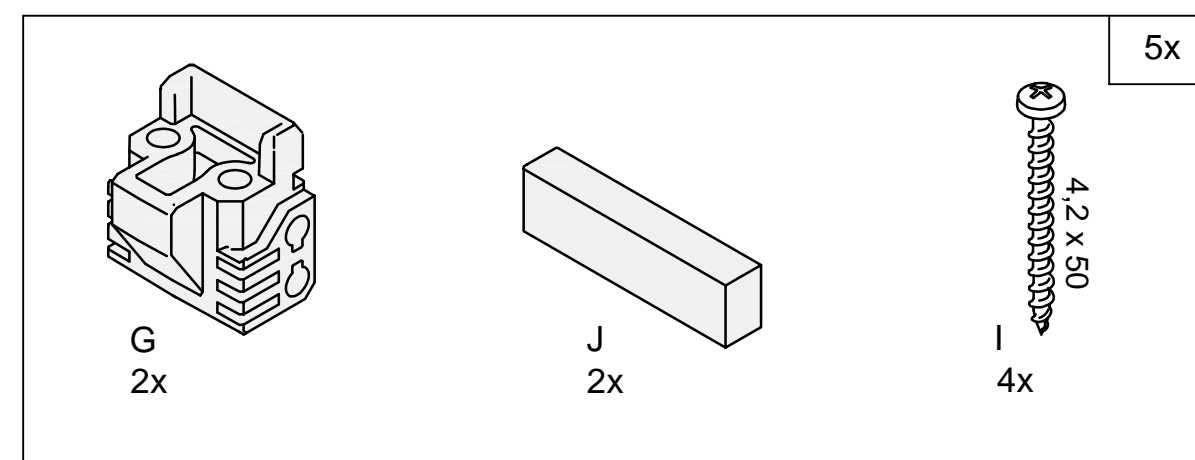

VERRIERE STD H1300 NOIR 5CX : 80023944

A	MONTANT 1236 MM - NOIR	2	80023902 001	5414594033736	ALUMINIUM
	BANDE VERTICALE 1236 MM - NOIR	2	80023902 002	5414594033743	CAOUTCHOUC
B	MONTANT 1236 MM - NOIR	4	80023902 001	5414594033736	ALUMINIUM
	BANDE VERTICALE 1236 MM - NOIR	8	80023902 002	5414594033743	CAOUTCHOUC
C	ENTRETOISE 1532 MM - NOIR	2	80023734 001	5414594032968	ALUMINIUM
D	ENTRETOISE 272 MM - NOIR	10	80023692 004	5414594032784	ALUMINIUM
	BANDE HORIZONTALE 272 MM - NOIR	10	80023692 005	5414594032791	CAOUTCHOUC
E	PARCLOSE 1532 MM - NOIR	2	80023734 002	5414594032975	ALUMINIUM
	BANDE HORIZONTALE 1532 MM - NOIR	2	80023734 003	5414594032982	CAOUTCHOUC
F	PARCLOSE 1236 MM - NOIR	6	80023902 003	5414594033750	ALUMINIUM
	BANDE VERTICALE 1236 MM - NOIR	12	80023902 002	5414594033743	CAOUTCHOUC
G	PIECE DE JONCTION	12	80023692 009	5414594032838	SYNTHETIQUE
H	PIECE LATERALE	6	80023692 010	5414594032845	SYNTHETIQUE
I	VIS 4,2x50	25	80023692 011	5414594032852	ACIER GALVANISE
J	PIECE DE SUPPORT	10	80023692 012	5414594032869	SYNTHETIQUE