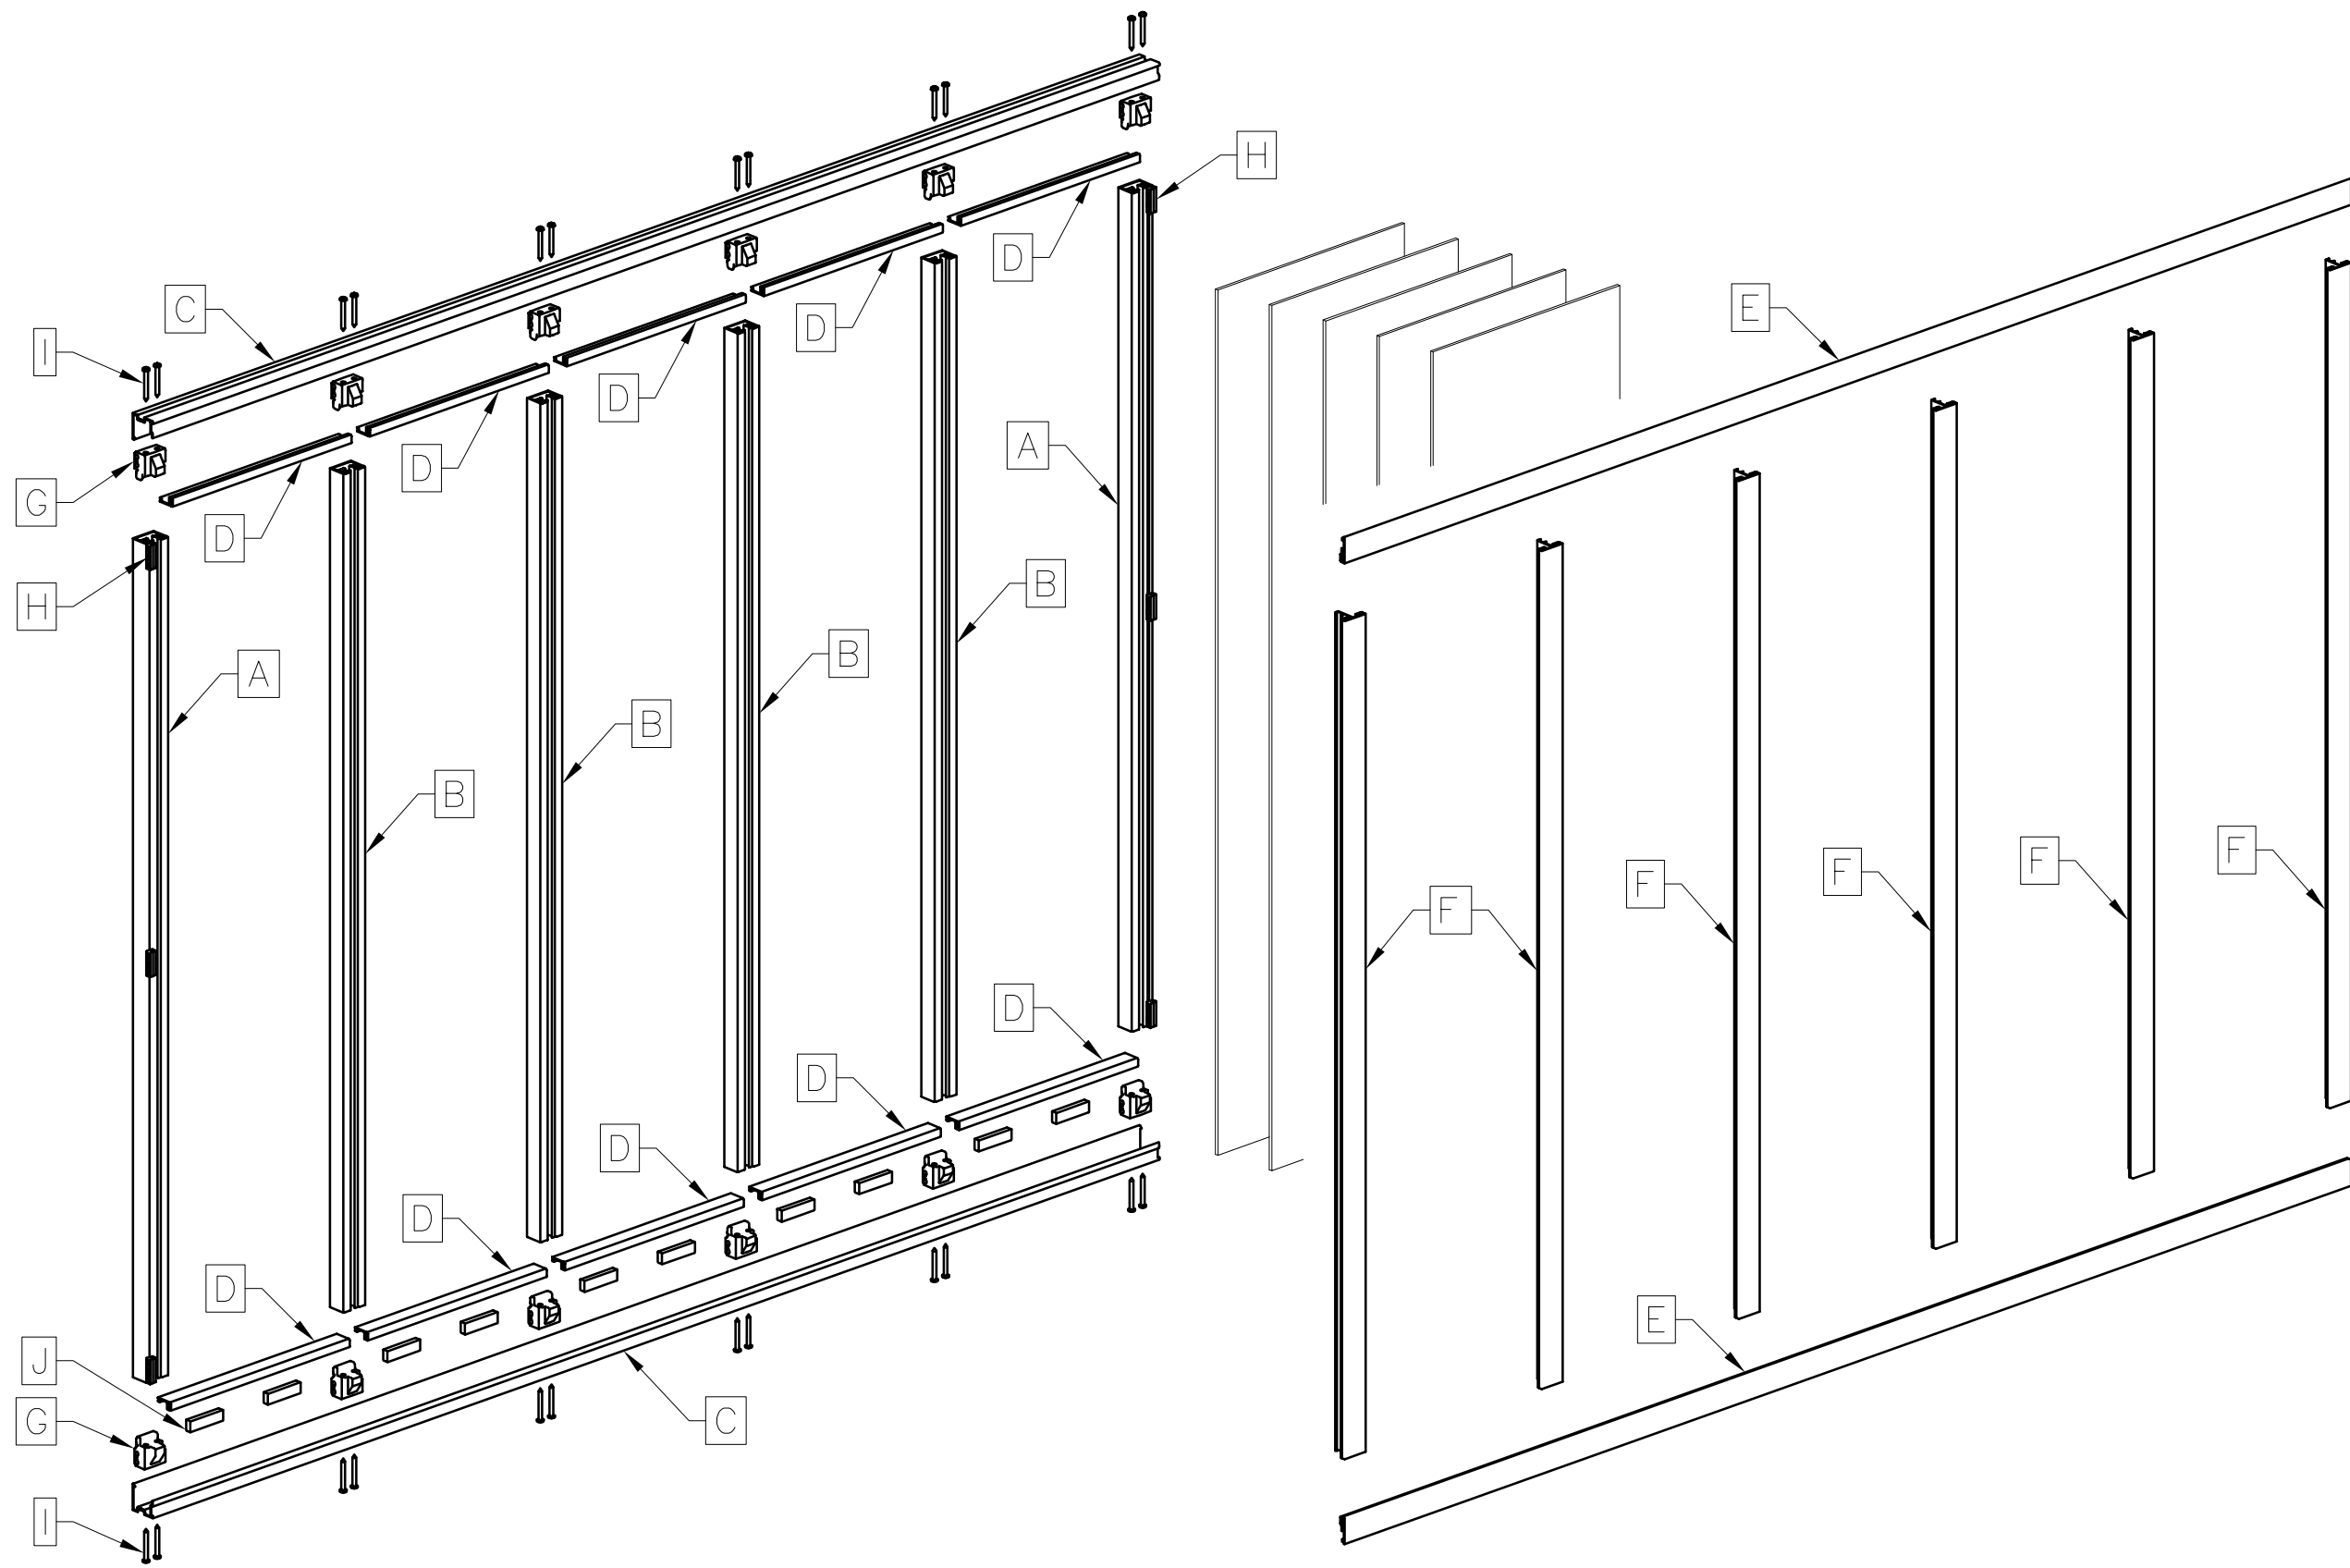

VERRIERE STD H1300 NOIR 5CX : 80023944

A	MONTANT 1236 MM - NOIR	2	80023902 001	5414594033736	ALUMINIUM
	BANDE VERTICALE 1236 MM - NOIR	2	80023902 002	5414594033743	CAOUTCHOUC
B	MONTANT 1236 MM - NOIR	4	80023902 001	5414594033736	ALUMINIUM
	BANDE VERTICALE 1236 MM - NOIR	8	80023902 002	5414594033743	CAOUTCHOUC
C	ENTRETOISE 1532 MM - NOIR	2	80023734 001	5414594032968	ALUMINIUM
D	ENTRETOISE 272 MM - NOIR	10	80023692 004	5414594032784	ALUMINIUM
	BANDE HORIZONTALE 272 MM - NOIR	10	80023692 005	5414594032791	CAOUTCHOUC
E	PARCLOSE 1532 MM - NOIR	2	80023734 002	5414594032975	ALUMINIUM
	BANDE HORIZONTALE 1532 MM - NOIR	2	80023734 003	5414594032982	CAOUTCHOUC
F	PARCLOSE 1236 MM - NOIR	6	80023902 003	5414594033750	ALUMINIUM
	BANDE VERTICALE 1236 MM - NOIR	12	80023902 002	5414594033743	CAOUTCHOUC
G	PIECE DE JONCTION	12	80023692 009	5414594032838	SYNTHETIQUE
H	PIECE LATERALE	6	80023692 010	5414594032845	SYNTHETIQUE
I	VIS 4,2x50	25	80023692 011	5414594032852	ACIER GALVANISE
J	PIECE DE SUPPORT	10	80023692 012	5414594032869	SYNTHETIQUE