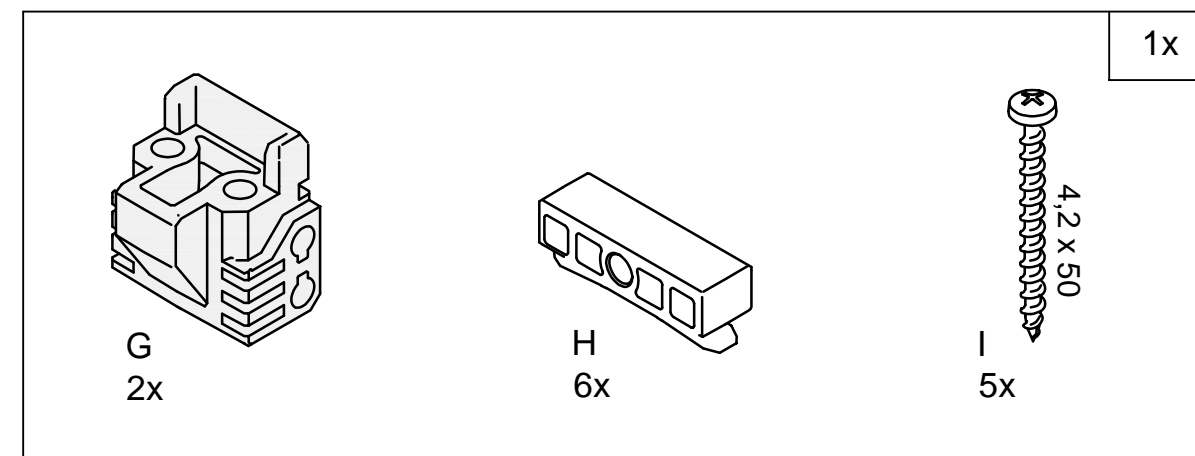

VERRIERE STD H1300 NOIR 5CX : 80023944

A	MONTANT 1236 MM - NOIR	2	80023902 001	5414594033736	ALUMINIUM
	BANDE VERTICALE 1236 MM - NOIR	2	80023902 002	5414594033743	CAOUTCHOUC
B	MONTANT 1236 MM - NOIR	4	80023902 001	5414594033736	ALUMINIUM
	BANDE VERTICALE 1236 MM - NOIR	8	80023902 002	5414594033743	CAOUTCHOUC
C	ENTRETOISE 1532 MM - NOIR	2	80023734 001	5414594032968	ALUMINIUM
D	ENTRETOISE 272 MM - NOIR	10	80023692 004	5414594032784	ALUMINIUM
	BANDE HORIZONTALE 272 MM - NOIR	10	80023692 005	5414594032791	CAOUTCHOUC
E	PARCLOSE 1532 MM - NOIR	2	80023734 002	5414594032975	ALUMINIUM
	BANDE HORIZONTALE 1532 MM - NOIR	2	80023734 003	5414594032982	CAOUTCHOUC
F	PARCLOSE 1236 MM - NOIR	6	80023902 003	5414594033750	ALUMINIUM
	BANDE VERTICALE 1236 MM - NOIR	12	80023902 002	5414594033743	CAOUTCHOUC
G	PIECE DE JONCTION	12	80023692 009	5414594032838	SYNTHETIQUE
H	PIECE LATERALE	6	80023692 010	5414594032845	SYNTHETIQUE
I	VIS 4,2x50	25	80023692 011	5414594032852	ACIER GALVANISE
J	PIECE DE SUPPORT	10	80023692 012	5414594032869	SYNTHETIQUE