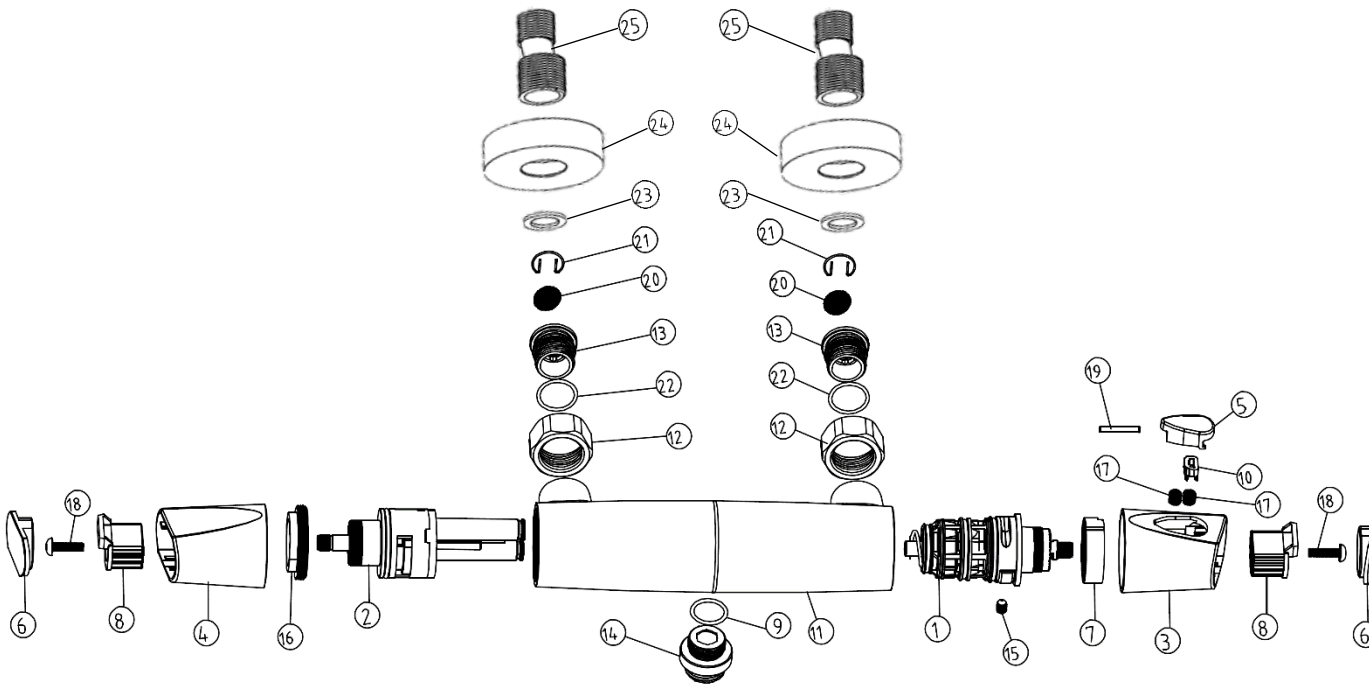

3047404058012 THERMOSTATIQUE DOUCHE NANKA CHR

N°	Référence	Désignation	Quantité
1	3047408501286	Cartouche thermostatique	1
2	3047408505307	Tête de débit	1
3		Croisillon température	1
5			
6			
8			
10			
17			
18			
19		Croisillon débit	1
4			
6			
8			
18			
7		Manchon fixe	1
9		Joint	1
11		Corps	1
12		Ecrou	2
13		Clapet anti retour	2
14		Raccords au flexible de douche	1
15		Vis	1
16		Manchon fixe	1
20		Filtre	2
21		Anneau	2
22		Joint	2
23		Joint	2
24	3047408500289	Rosace	2
25		Raccords excentrique	2