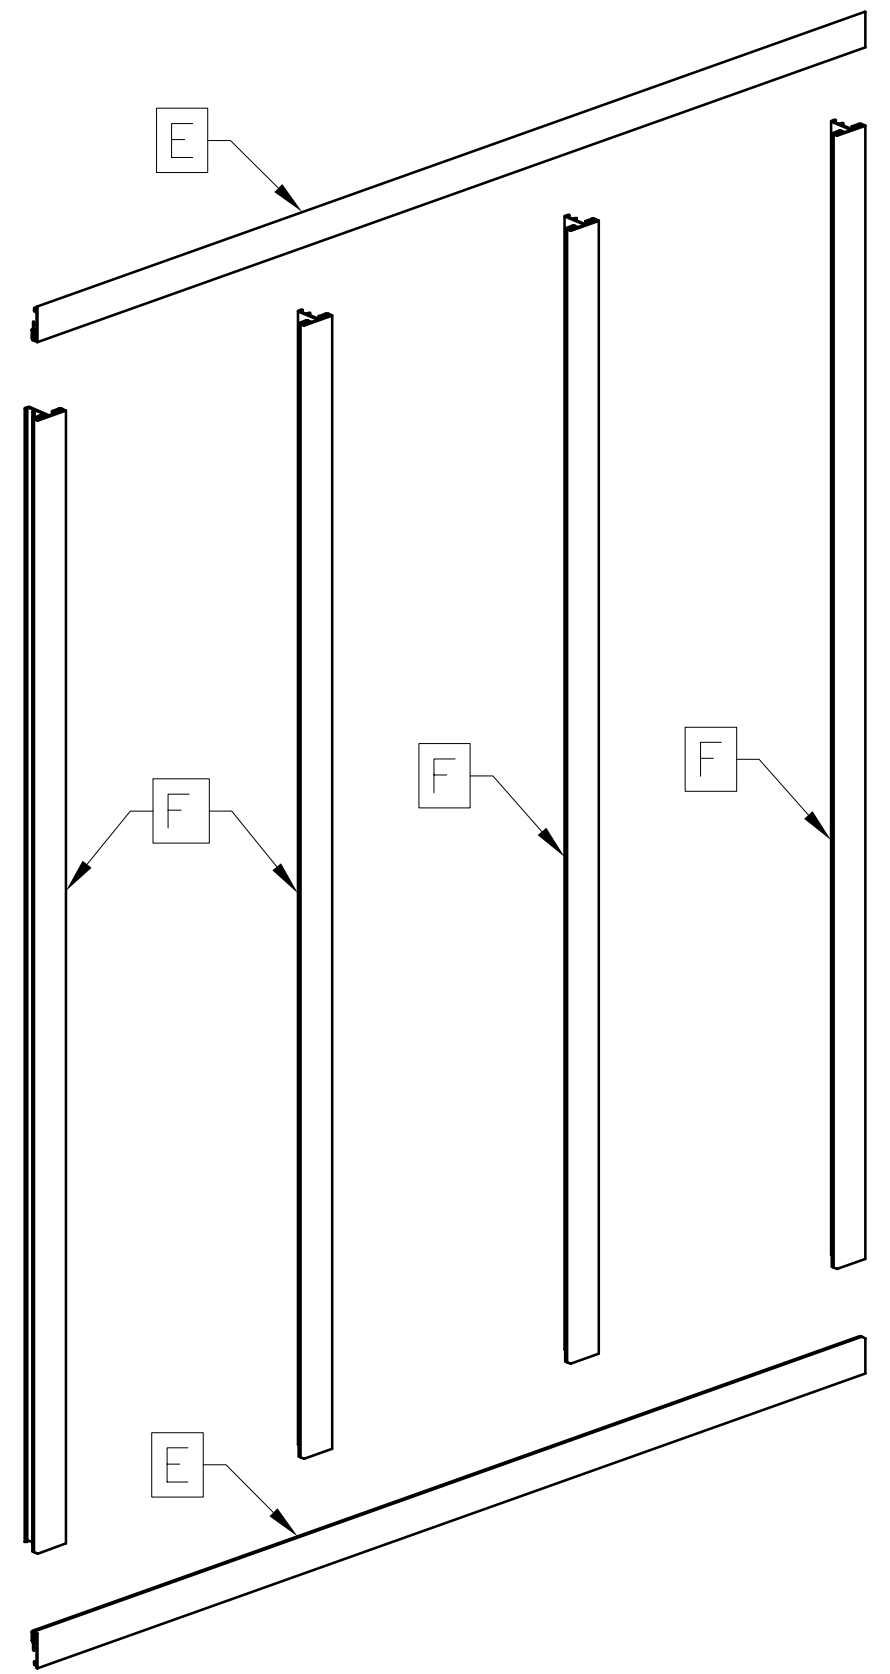

VERRIERE STD H1300 BLANC 3CX : 80024063

A	MONTANT 1236 MM - BLANC	2	80024042 001	5414594033798	ALUMINIUM
	BANDE VERTICALE 1236 MM - BLANC	2	80024042 002	5414594033804	CAOUTCHOUC
B	MONTANT 1236 MM - BLANC	2	80024042 001	5414594033798	ALUMINIUM
	BANDE VERTICALE 1236 MM - BLANC	4	80024042 002	5414594033804	CAOUTCHOUC
C	ENTRETOISE 932 MM - BLANC	2	80023853 001	5414594033422	ALUMINIUM
D	ENTRETOISE 272 MM - BLANC	6	80023832 004	5414594033316	ALUMINIUM
	BANDE HORIZONTALE 272 MM - BLANC	6	80023832 005	5414594033323	CAOUTCHOUC
E	PARCLOSE 932 MM - BLANC	2	80023853 002	5414594033439	ALUMINIUM
	BANDE HORIZONTALE 932 MM - BLANC	2	80023853 003	5414594033446	CAOUTCHOUC
F	PARCLOSE 1236 MM - BLANC	4	80024042 003	5414594033811	ALUMINIUM
	BANDE VERTICALE 1236 MM - BLANC	8	80024042 002	5414594033804	CAOUTCHOUC
G	PIECE DE JONCTION	8	80023692 009	5414594032838	SYNTHETIQUE
H	PIECE LATERALE	6	80023692 010	5414594032845	SYNTHETIQUE
I	VIS 4,2x50	17	80023692 011	5414594032852	ACIER GALVANISE
J	PIECE DE SUPPORT	6	80023692 012	5414594032869	SYNTHETIQUE