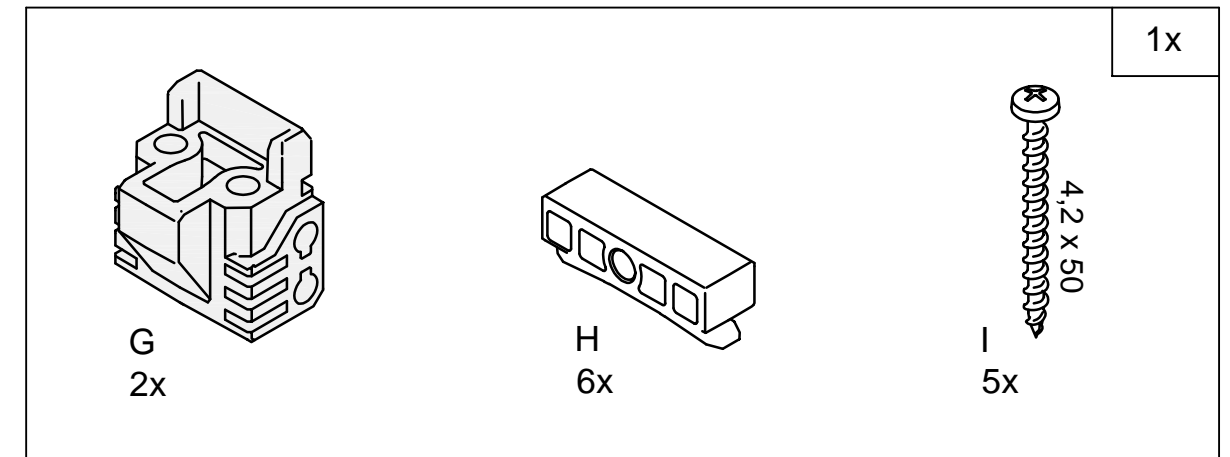

VERRIERE STD H1300 BLANC 3CX : 80024063

A	MONTANT 1236 MM - BLANC	2	80024042 001	5414594033798	ALUMINIUM
	BANDE VERTICALE 1236 MM - BLANC	2	80024042 002	5414594033804	CAOUTCHOUC
B	MONTANT 1236 MM - BLANC	2	80024042 001	5414594033798	ALUMINIUM
	BANDE VERTICALE 1236 MM - BLANC	4	80024042 002	5414594033804	CAOUTCHOUC
C	ENTRETOISE 932 MM - BLANC	2	80023853 001	5414594033422	ALUMINIUM
D	ENTRETOISE 272 MM - BLANC	6	80023832 004	5414594033316	ALUMINIUM
	BANDE HORIZONTALE 272 MM - BLANC	6	80023832 005	5414594033323	CAOUTCHOUC
E	PARCLOSE 932 MM - BLANC	2	80023853 002	5414594033439	ALUMINIUM
	BANDE HORIZONTALE 932 MM - BLANC	2	80023853 003	5414594033446	CAOUTCHOUC
F	PARCLOSE 1236 MM - BLANC	4	80024042 003	5414594033811	ALUMINIUM
	BANDE VERTICALE 1236 MM - BLANC	8	80024042 002	5414594033804	CAOUTCHOUC
G	PIECE DE JONCTION	8	80023692 009	5414594032838	SYNTHETIQUE
H	PIECE LATERALE	6	80023692 010	5414594032845	SYNTHETIQUE
I	VIS 4,2x50	17	80023692 011	5414594032852	ACIER GALVANISE
J	PIECE DE SUPPORT	6	80023692 012	5414594032869	SYNTHETIQUE