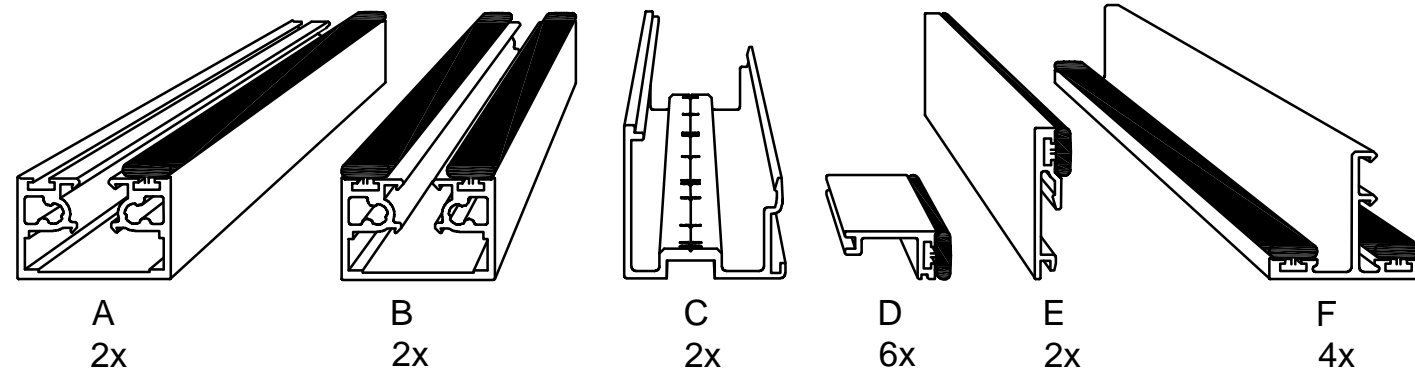

VERRIERE STD H1300 BLANC 3CX : 80024063

A	MONTANT 1236 MM - BLANC	2	80024042 001	5414594033798	ALUMINIUM
	BANDE VERTICALE 1236 MM - BLANC	2	80024042 002	5414594033804	CAOUTCHOUC
B	MONTANT 1236 MM - BLANC	2	80024042 001	5414594033798	ALUMINIUM
	BANDE VERTICALE 1236 MM - BLANC	4	80024042 002	5414594033804	CAOUTCHOUC
C	ENTRETOISE 932 MM - BLANC	2	80023853 001	5414594033422	ALUMINIUM
D	ENTRETOISE 272 MM - BLANC	6	80023832 004	5414594033316	ALUMINIUM
	BANDE HORIZONTALE 272 MM - BLANC	6	80023832 005	5414594033323	CAOUTCHOUC
E	PARCLOSE 932 MM - BLANC	2	80023853 002	5414594033439	ALUMINIUM
	BANDE HORIZONTALE 932 MM - BLANC	2	80023853 003	5414594033446	CAOUTCHOUC
F	PARCLOSE 1236 MM - BLANC	4	80024042 003	5414594033811	ALUMINIUM
	BANDE VERTICALE 1236 MM - BLANC	8	80024042 002	5414594033804	CAOUTCHOUC
G	PIECE DE JONCTION	8	80023692 009	5414594032838	SYNTHETIQUE
H	PIECE LATERALE	6	80023692 010	5414594032845	SYNTHETIQUE
I	VIS 4,2x50	17	80023692 011	5414594032852	ACIER GALVANISE
J	PIECE DE SUPPORT	6	80023692 012	5414594032869	SYNTHETIQUE