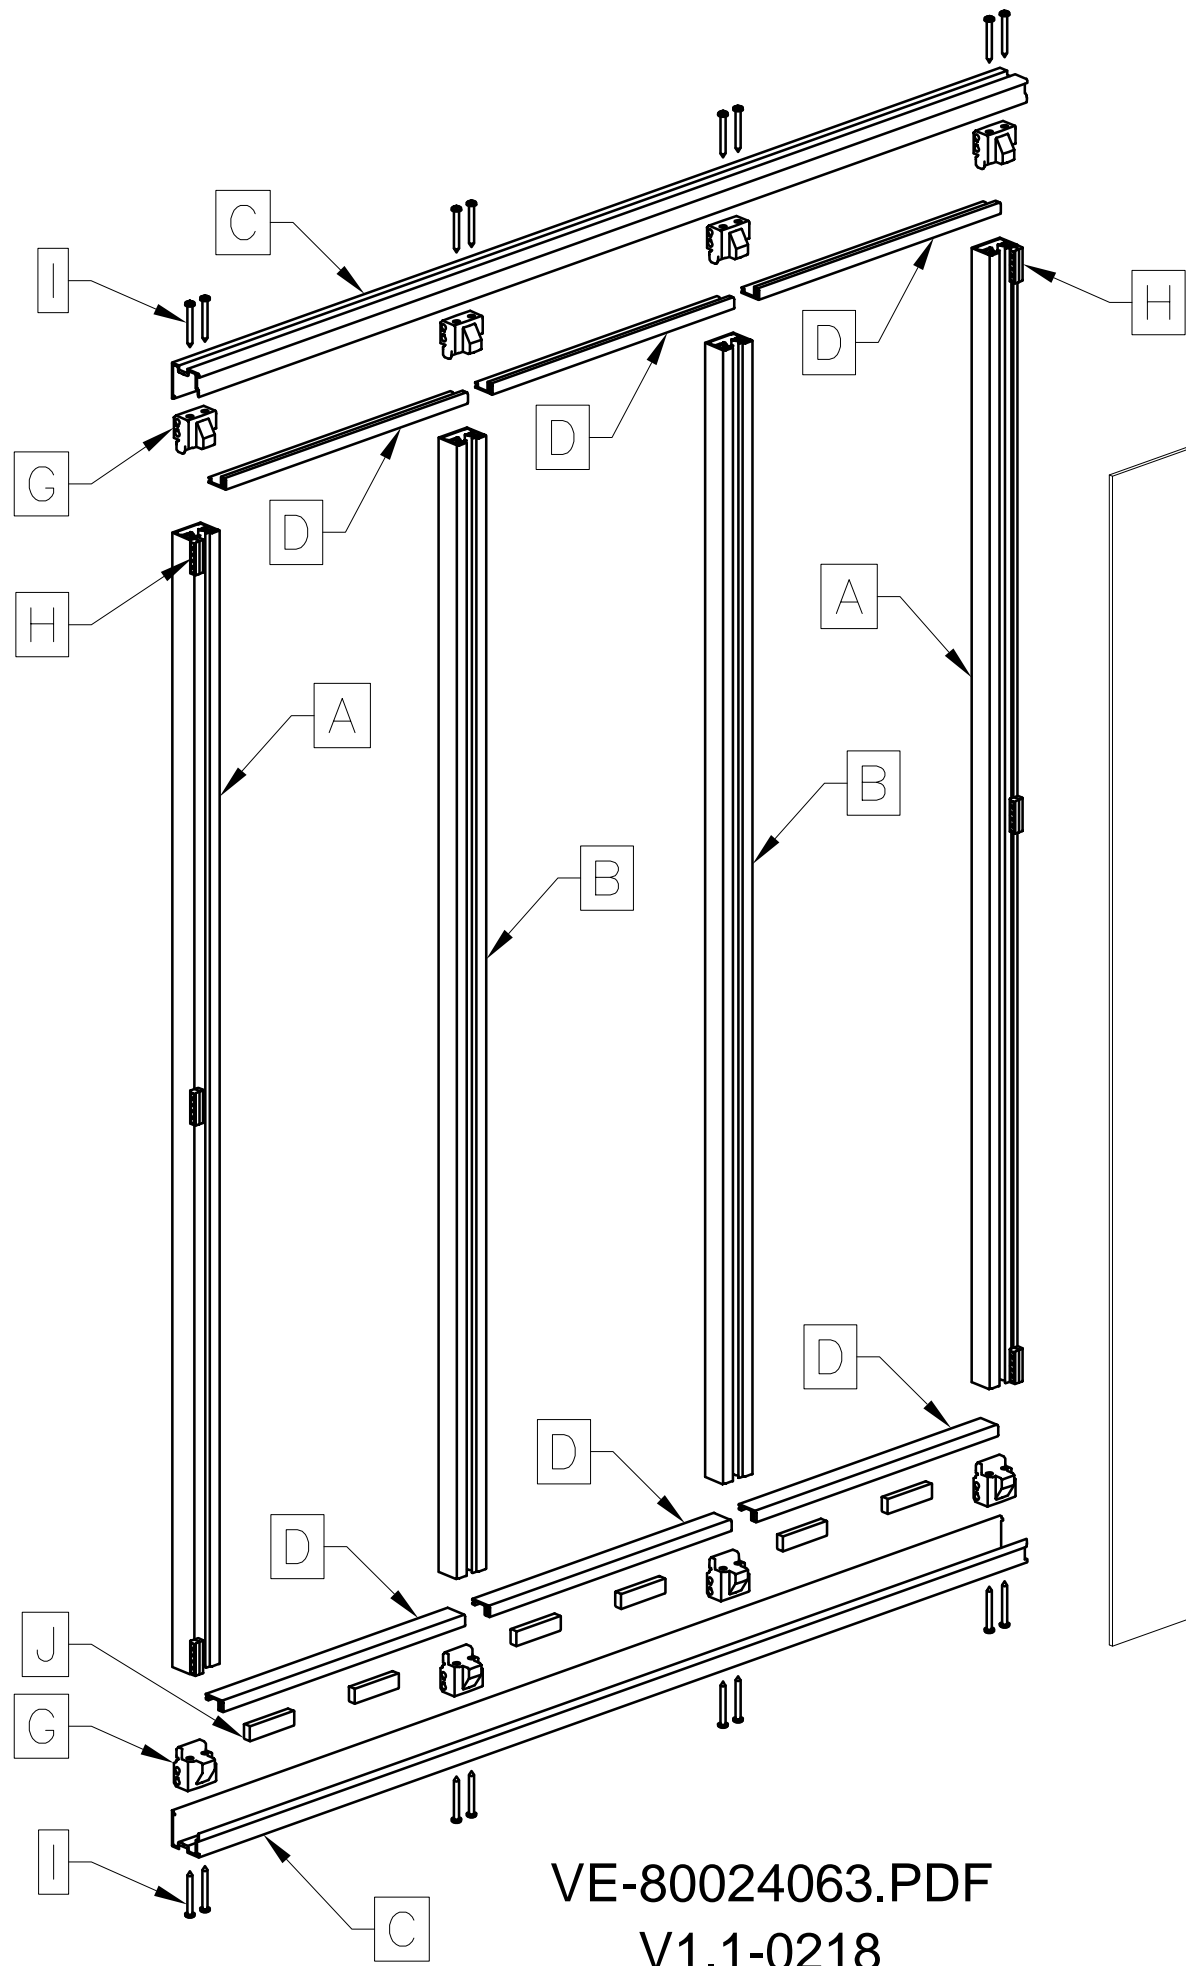

VERRIERE STD H1300 BLANC 3CX : 80024063

A	MONTANT 1236 MM - BLANC	2	80024042 001	5414594033798	ALUMINIUM
	BANDE VERTICALE 1236 MM - BLANC	2	80024042 002	5414594033804	CAOUTCHOUC
B	MONTANT 1236 MM - BLANC	2	80024042 001	5414594033798	ALUMINIUM
	BANDE VERTICALE 1236 MM - BLANC	4	80024042 002	5414594033804	CAOUTCHOUC
C	ENTRETOISE 932 MM - BLANC	2	80023853 001	5414594033422	ALUMINIUM
D	ENTRETOISE 272 MM - BLANC	6	80023832 004	5414594033316	ALUMINIUM
	BANDE HORIZONTALE 272 MM - BLANC	6	80023832 005	5414594033323	CAOUTCHOUC
E	PARCLOSE 932 MM - BLANC	2	80023853 002	5414594033439	ALUMINIUM
	BANDE HORIZONTALE 932 MM - BLANC	2	80023853 003	5414594033446	CAOUTCHOUC
F	PARCLOSE 1236 MM - BLANC	4	80024042 003	5414594033811	ALUMINIUM
	BANDE VERTICALE 1236 MM - BLANC	8	80024042 002	5414594033804	CAOUTCHOUC
G	PIECE DE JONCTION	8	80023692 009	5414594032838	SYNTHETIQUE
H	PIECE LATERALE	6	80023692 010	5414594032845	SYNTHETIQUE
I	VIS 4,2x50	17	80023692 011	5414594032852	ACIER GALVANISE
J	PIECE DE SUPPORT	6	80023692 012	5414594032869	SYNTHETIQUE