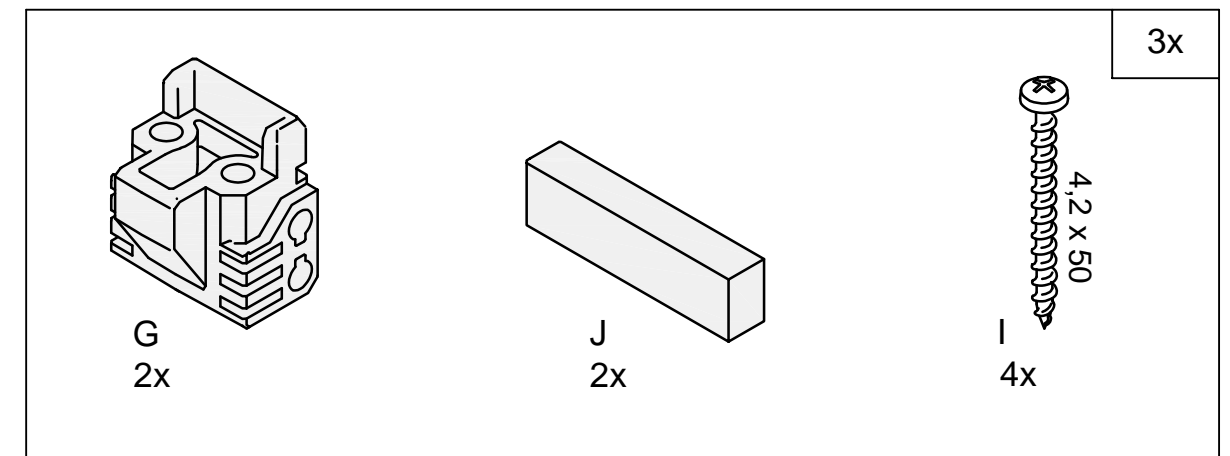

VERRIERE STD H1300 BLANC 3CX : 80024063

A	MONTANT 1236 MM - BLANC	2	80024042 001	5414594033798	ALUMINIUM
	BANDE VERTICALE 1236 MM - BLANC	2	80024042 002	5414594033804	CAOUTCHOUC
B	MONTANT 1236 MM - BLANC	2	80024042 001	5414594033798	ALUMINIUM
	BANDE VERTICALE 1236 MM - BLANC	4	80024042 002	5414594033804	CAOUTCHOUC
C	ENTRETOISE 932 MM - BLANC	2	80023853 001	5414594033422	ALUMINIUM
D	ENTRETOISE 272 MM - BLANC	6	80023832 004	5414594033316	ALUMINIUM
	BANDE HORIZONTALE 272 MM - BLANC	6	80023832 005	5414594033323	CAOUTCHOUC
E	PARCLOSE 932 MM - BLANC	2	80023853 002	5414594033439	ALUMINIUM
	BANDE HORIZONTALE 932 MM - BLANC	2	80023853 003	5414594033446	CAOUTCHOUC
F	PARCLOSE 1236 MM - BLANC	4	80024042 003	5414594033811	ALUMINIUM
	BANDE VERTICALE 1236 MM - BLANC	8	80024042 002	5414594033804	CAOUTCHOUC
G	PIECE DE JONCTION	8	80023692 009	5414594032838	SYNTHETIQUE
H	PIECE LATERALE	6	80023692 010	5414594032845	SYNTHETIQUE
I	VIS 4,2x50	17	80023692 011	5414594032852	ACIER GALVANISE
J	PIECE DE SUPPORT	6	80023692 012	5414594032869	SYNTHETIQUE