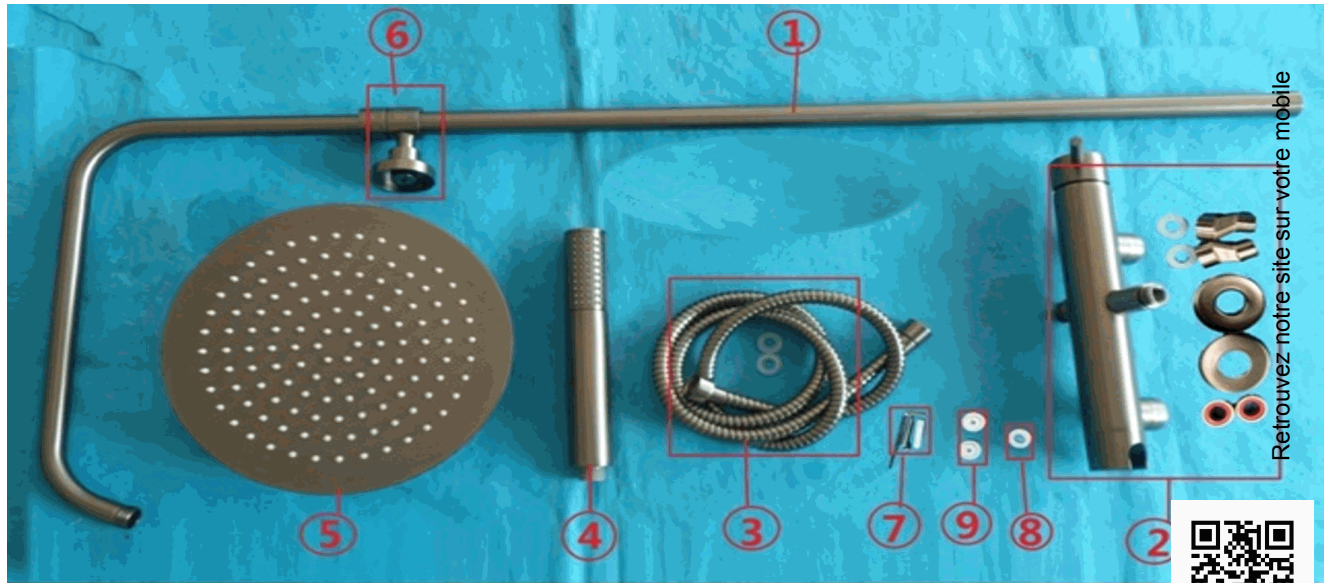

3661109019026

ENVOL COL DOUCHE 300 GUN METAL

Retrouvez notre site sur votre mobile

Des informations complémentaires sont disponibles sur notre site internet <http://www.essebagno-sav.com>.
 Vous pouvez également cliquer sur le gencod de la pièce ci-dessous pour en connaître le prix.

Liste des pièces détachées			
N°	Description	Gencod	Désignation
01	Tube		
02	Mitigeur		
02-1	Poignée		
02-2	Cartouche	3661109004923	SAV CARTOUCHE 35MM LIMITEUR
02-3	Inverseur		
02-4	Support de douchette		
02-5	Raccords et rosaces		
03	Flexible		
04	Douchette	3661109086899	SAV DOUCHETTE GUN METAL
05	Pomme de tête		
06	Fixation murale		
07	Kit de fixation	3661109097741	SAV KIT DE FIXATION COLONNE
08	Joint	3661109097758	SAV JOINTS POUR COLONNE
09	Pastille ECO	3661109095723	SAV PASTILLE ECONOMIE D EAU