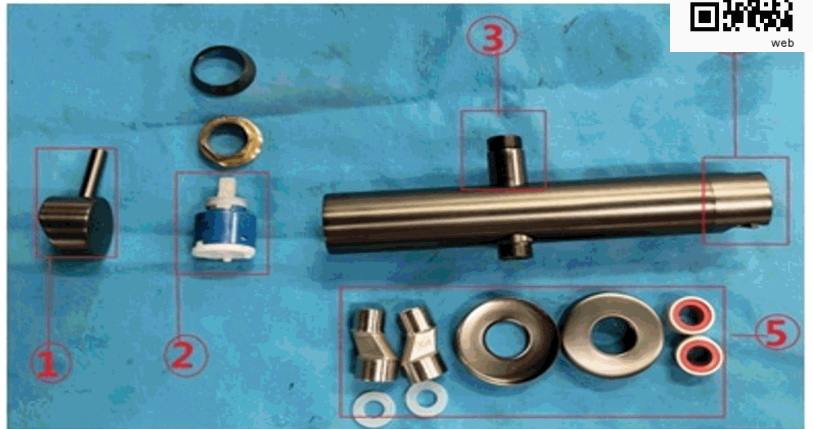

3661109019026

ENVOL COL DOUCHE 300 GUN METAL

Retrouvez notre site sur votre mobile

Des informations complémentaires sont disponibles sur notre site internet <http://www.essebagno-sav.com>.
 Vous pouvez également cliquer sur le gencod de la pièce ci-dessous pour en connaître le prix.

Liste des pièces détachées			
N°	Description	Gencod	Désignation
01	Tube		
02	Mitigeur		
02-1	Poignée		
02-2	Cartouche	3661109004923	SAV CARTOUCHE 35MM LIMITEUR
02-3	Inverseur		
02-4	Support de douchette		
02-5	Raccords et rosaces		
03	Flexible		
04	Douchette	3661109086899	SAV DOUCHETTE GUN METAL
05	Pomme de tête		
06	Fixation murale		
07	Kit de fixation	3661109097741	SAV KIT DE FIXATION COLONNE
08	Joint	3661109097758	SAV JOINTS POUR COLONNE
09	Pastille ECO	3661109095723	SAV PASTILLE ECONOMIE D EAU