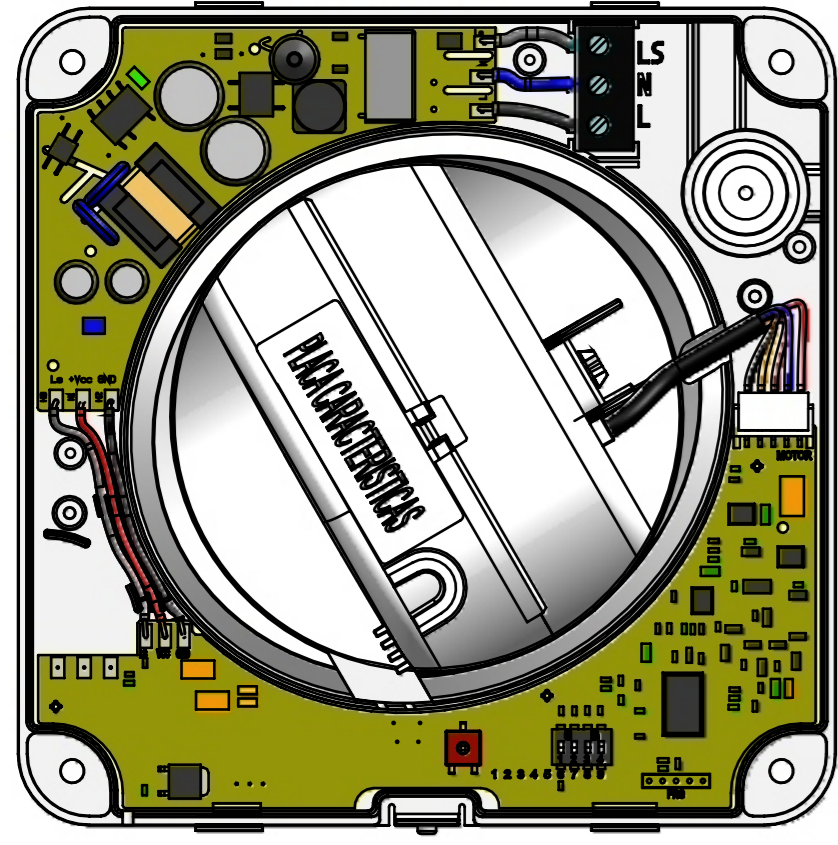

**VERSION VEMREA2 TEMPO**

**REGLAGE USINE**  
 POTENTIOMETRE: 15 m3/h (maxi sens anti-horaire)  
 INTERRUPTEURS 6-7: OFF (Tempo.démarrage)  
 INTERRUPTEUR 8: OFF (Temporisation démarrage)  
 INTERRUPTEUR 9: ON (Fonctionnement continu)

**VERSION VEMREA2 HYGRO**

**REGLAGE USINE**  
 POTENTIOMETRE: 15 m3/h (maxi sens anti-horaire)  
 INTERRUPTEUR 1: OFF (Fonction intervalle)  
 INTERRUPTEURS 2-3: OFF (Temp intervalle 4h)  
 INTERRUPTEURS 4-5: OFF (Hygostat 60%HR)  
 INTERRUPTEURS 6-7: OFF (Tempo.démarrage)  
 INTERRUPTEUR 8: OFF (Temporisation démarrage)  
 INTERRUPTEUR 9: ON (Fonctionnement continu)

**VERSION VEMREA2**

**REGLAGE USINE**  
 POTENTIOMETRE: 15 m3/h (maxi sens anti-horaire)  
 INTERRUPTEUR 8: OFF (Temporisation démarrage)  
 INTERRUPTEUR 9: ON (Fonctionnement continu)