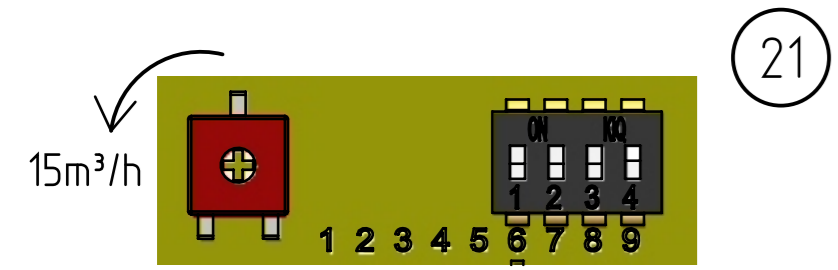

**VERSION VEMREA2 TEMPO**

**REGLAGE USINE**  
 POTENTIOMETRE: 15 m3/h (maxi sens anti-horaire)  
 INTERRUPTEURS 6-7: OFF (Tempo.démarrage)  
 INTERRUPTEUR 8: OFF (Temporisation démarrage)  
 INTERRUPTEUR 9: ON (Fonctionnement continu)

**VERSION VEMREA2 HYGRO**

**REGLAGE USINE**  
 POTENTIOMETRE: 15 m3/h (maxi sens anti-horaire)  
 INTERRUPTEUR 1: OFF (Fonction intervalle)  
 INTERRUPTEURS 2-3: OFF (Temp intervalle 4h)  
 INTERRUPTEURS 4-5: OFF (Hygostat 60%HR)  
 INTERRUPTEURS 6-7: OFF (Tempo.démarrage)  
 INTERRUPTEUR 8: OFF (Temporisation démarrage)  
 INTERRUPTEUR 9: ON (Fonctionnement continu)

**VERSION VEMREA2**

**REGLAGE USINE**  
 POTENTIOMETRE: 15 m3/h (maxi sens anti-horaire)  
 INTERRUPTEUR 8: OFF (Temporisation démarrage)  
 INTERRUPTEUR 9: ON (Fonctionnement continu)