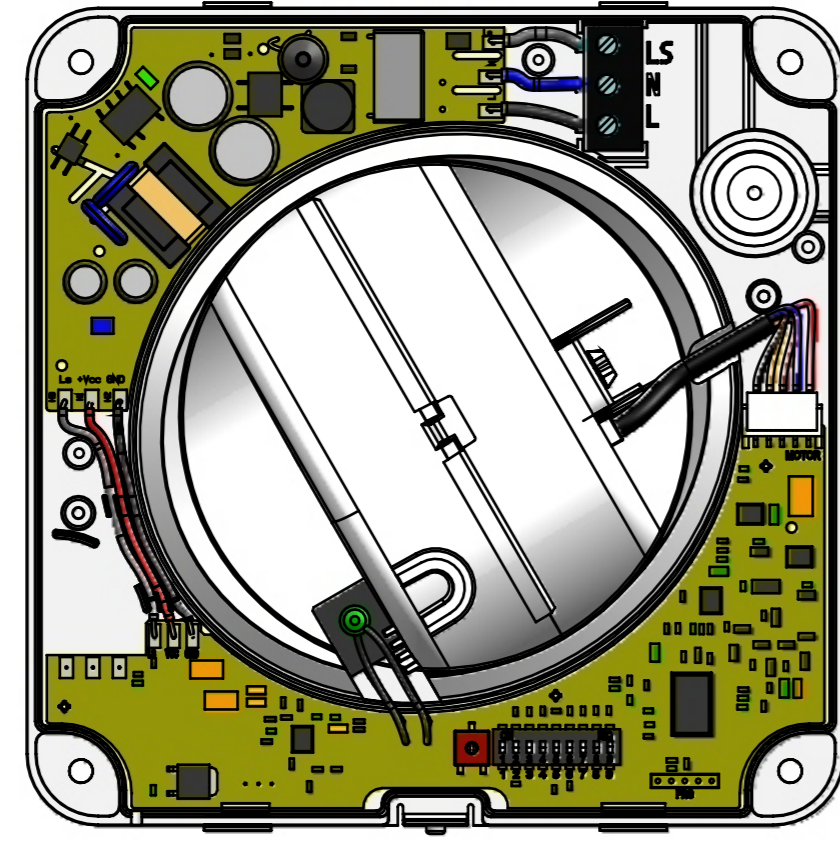

**VERSION VEMREA2 TEMPO**

**REGLAGE USINE**  
 POTENTIOMETRE: 15 m3/h (maxi sens anti-horaire)  
 INTERRUPTEURS 6-7: OFF (Tempo.démarrage)  
 INTERRUPTEUR 8: OFF (Temporisation démarrage)  
 INTERRUPTEUR 9: ON (Fonctionnement continu)

**VERSION VEMREA2 HYGRO**

**REGLAGE USINE**  
 POTENTIOMETRE: 15 m3/h (maxi sens anti-horaire)  
 INTERRUPTEUR 1: OFF (Fonction intervalle)  
 INTERRUPTEURS 2-3: OFF (Temp intervalle 4h)  
 INTERRUPTEURS 4-5: OFF (Hygostat 60%HR)  
 INTERRUPTEURS 6-7: OFF (Tempo.démarrage)  
 INTERRUPTEUR 8: OFF (Temporisation démarrage)  
 INTERRUPTEUR 9: ON (Fonctionnement continu)

**VERSION VEMREA2**

**REGLAGE USINE**  
 POTENTIOMETRE: 15 m3/h (maxi sens anti-horaire)  
 INTERRUPTEUR 8: OFF (Temporisation démarrage)  
 INTERRUPTEUR 9: ON (Fonctionnement continu)