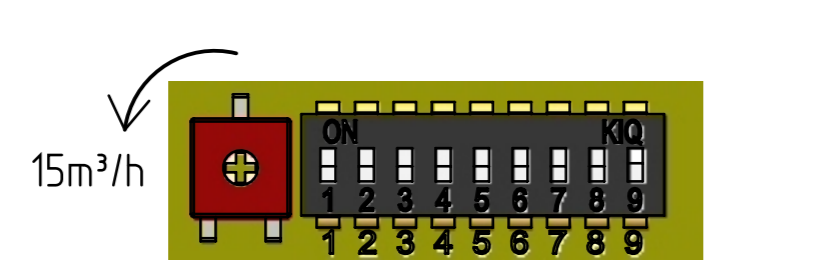

**VERSION VEMREA2 TEMPO**

**REGLAGE USINE**  
 POTENTIOMETRE: 15 m3/h (maxi sens anti-horaire)  
 INTERRUPTEURS 6-7: OFF (Tempo.démarrage)  
 INTERRUPTEUR 8: OFF (Temporisation démarrage)  
 INTERRUPTEUR 9: ON (Fonctionnement continu)

**VERSION VEMREA2 HYGRO**

**REGLAGE USINE**  
 POTENTIOMETRE: 15 m3/h (maxi sens anti-horaire)  
 INTERRUPTEUR 1: OFF (Fonction intervalle)  
 INTERRUPTEURS 2-3: OFF (Temp intervalle 4h)  
 INTERRUPTEURS 4-5: OFF (Hygostat 60%HR)  
 INTERRUPTEURS 6-7: OFF (Tempo.démarrage)  
 INTERRUPTEUR 8: OFF (Temporisation démarrage)  
 INTERRUPTEUR 9: ON (Fonctionnement continu)

**VERSION VEMREA2**

**REGLAGE USINE**  
 POTENTIOMETRE: 15 m3/h (maxi sens anti-horaire)  
 INTERRUPTEUR 8: OFF (Temporisation démarrage)  
 INTERRUPTEUR 9: ON (Fonctionnement continu)