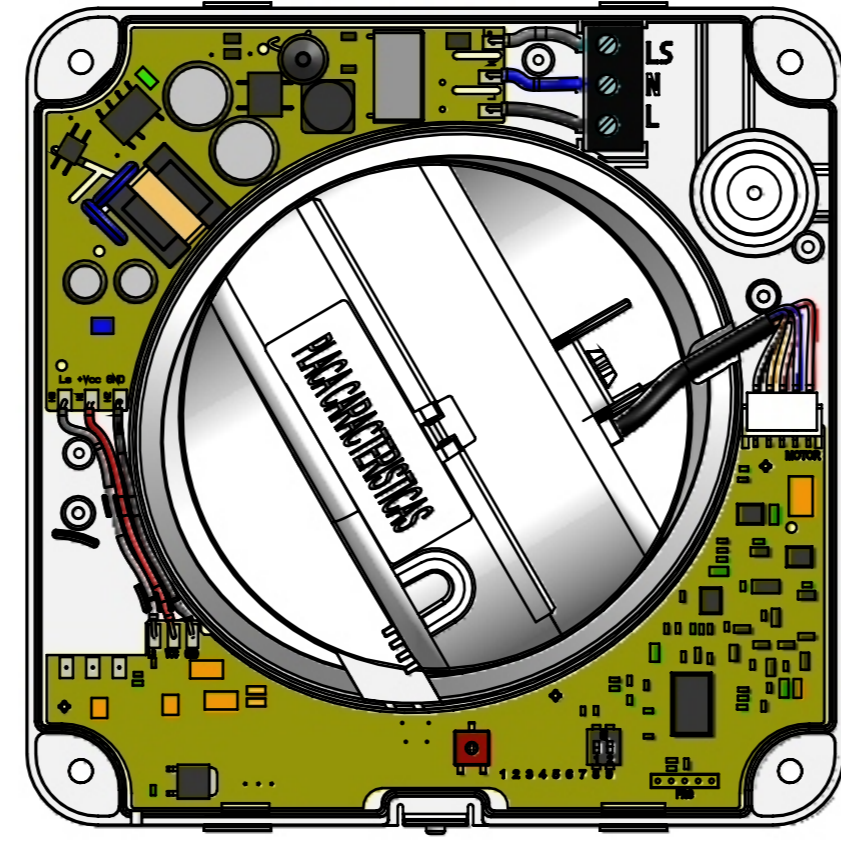

**VERSION VEMREA2 TEMPO**

**REGLAGE USINE**  
 POTENTIOMETRE: 15 m3/h (maxi sens anti-horaire)  
 INTERRUPTEURS 6-7: OFF (Tempo.démarrage)  
 INTERRUPTEUR 8: OFF (Temporisation démarrage)  
 INTERRUPTEUR 9: ON (Fonctionnement continu)

**VERSION VEMREA2 HYGRO**

**REGLAGE USINE**  
 POTENTIOMETRE: 15 m3/h (maxi sens anti-horaire)  
 INTERRUPTEUR 1: OFF (Fonction intervalle)  
 INTERRUPTEURS 2-3: OFF (Temp intervalle 4h)  
 INTERRUPTEURS 4-5: OFF (Hygostat 60%HR)  
 INTERRUPTEURS 6-7: OFF (Tempo.démarrage)  
 INTERRUPTEUR 8: OFF (Temporisation démarrage)  
 INTERRUPTEUR 9: ON (Fonctionnement continu)

**VERSION VEMREA2**

**REGLAGE USINE**  
 POTENTIOMETRE: 15 m3/h (maxi sens anti-horaire)  
 INTERRUPTEUR 8: OFF (Temporisation démarrage)  
 INTERRUPTEUR 9: ON (Fonctionnement continu)