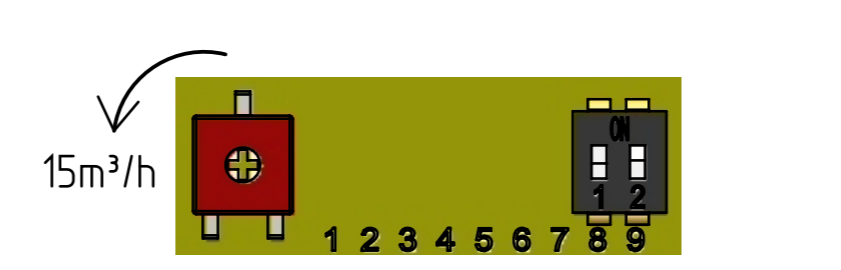

**VERSION VEMREA2 TEMPO**

**REGLAGE USINE**  
 POTENTIOMETRE: 15 m3/h (maxi sens anti-horaire)  
 INTERRUPTEURS 6-7: OFF (Tempo.démarrage)  
 INTERRUPTEUR 8: OFF (Temporisation démarrage)  
 INTERRUPTEUR 9: ON (Fonctionnement continu)

**VERSION VEMREA2 HYGRO**

**REGLAGE USINE**  
 POTENTIOMETRE: 15 m3/h (maxi sens anti-horaire)  
 INTERRUPTEUR 1: OFF (Fonction intervalle)  
 INTERRUPTEURS 2-3: OFF (Temp intervalle 4h)  
 INTERRUPTEURS 4-5: OFF (Hygostat 60%HR)  
 INTERRUPTEURS 6-7: OFF (Tempo.démarrage)  
 INTERRUPTEUR 8: OFF (Temporisation démarrage)  
 INTERRUPTEUR 9: ON (Fonctionnement continu)

**VERSION VEMREA2**

**REGLAGE USINE**  
 POTENTIOMETRE: 15 m3/h (maxi sens anti-horaire)  
 INTERRUPTEUR 8: OFF (Temporisation démarrage)  
 INTERRUPTEUR 9: ON (Fonctionnement continu)