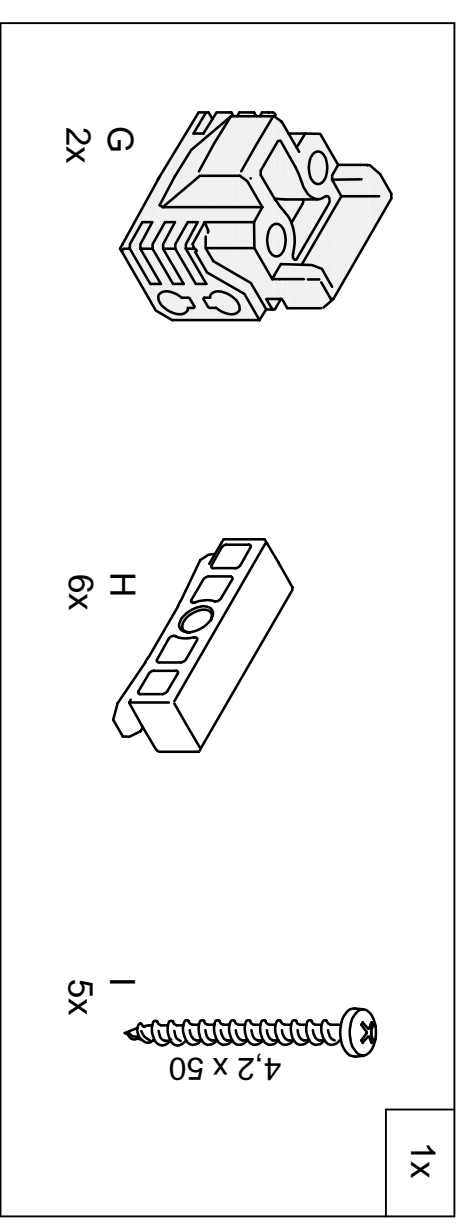

VERRIERE STD H1300 NOIR 6GX : 80023951

A	MONTANT 1236 MM - NOIR	2	80023902 001	ALUMINIUM
	BANDE VERTICALE 1236 MM - NOIR	2	80023902 002	CAOUTCHOUC
B	MONTANT 1236 MM - NOIR	5	80023902 001	ALUMINIUM
	BANDE VERTICALE 1236 MM - NOIR	10	80023902 002	CAOUTCHOUC
C	ENTRETOISE 1832 MM - NOIR	2	80023741 001	ALUMINIUM
	ENTRETOISE 272 MM - NOIR	12	80023692 004	ALUMINIUM
D	BANDE HORIZONTALE 272 MM - NOIR	12	80023692 005	CAOUTCHOUC
	PARCLOSE 1832 MM - NOIR	2	80023741 002	ALUMINIUM
E	BANDE HORIZONTALE 1832 MM - NOIR	2	80023741 003	CAOUTCHOUC
	PARCLOSE 1236 MM - NOIR	7	80023902 003	ALUMINIUM
F	BANDE VERTICALE 1236 MM - NOIR	14	80023902 002	CAOUTCHOUC
	PIECE DE JONCTION	14	80023692 009	SYNTHETIQUE
G	PIECE LATERALE	6	80023692 010	SYNTHETIQUE
H	VIS 4,2x50	29	80023692 011	ACIER GALVANISE
I	PIECE DE SUPPORT	12	80023692 012	SYNTHETIQUE