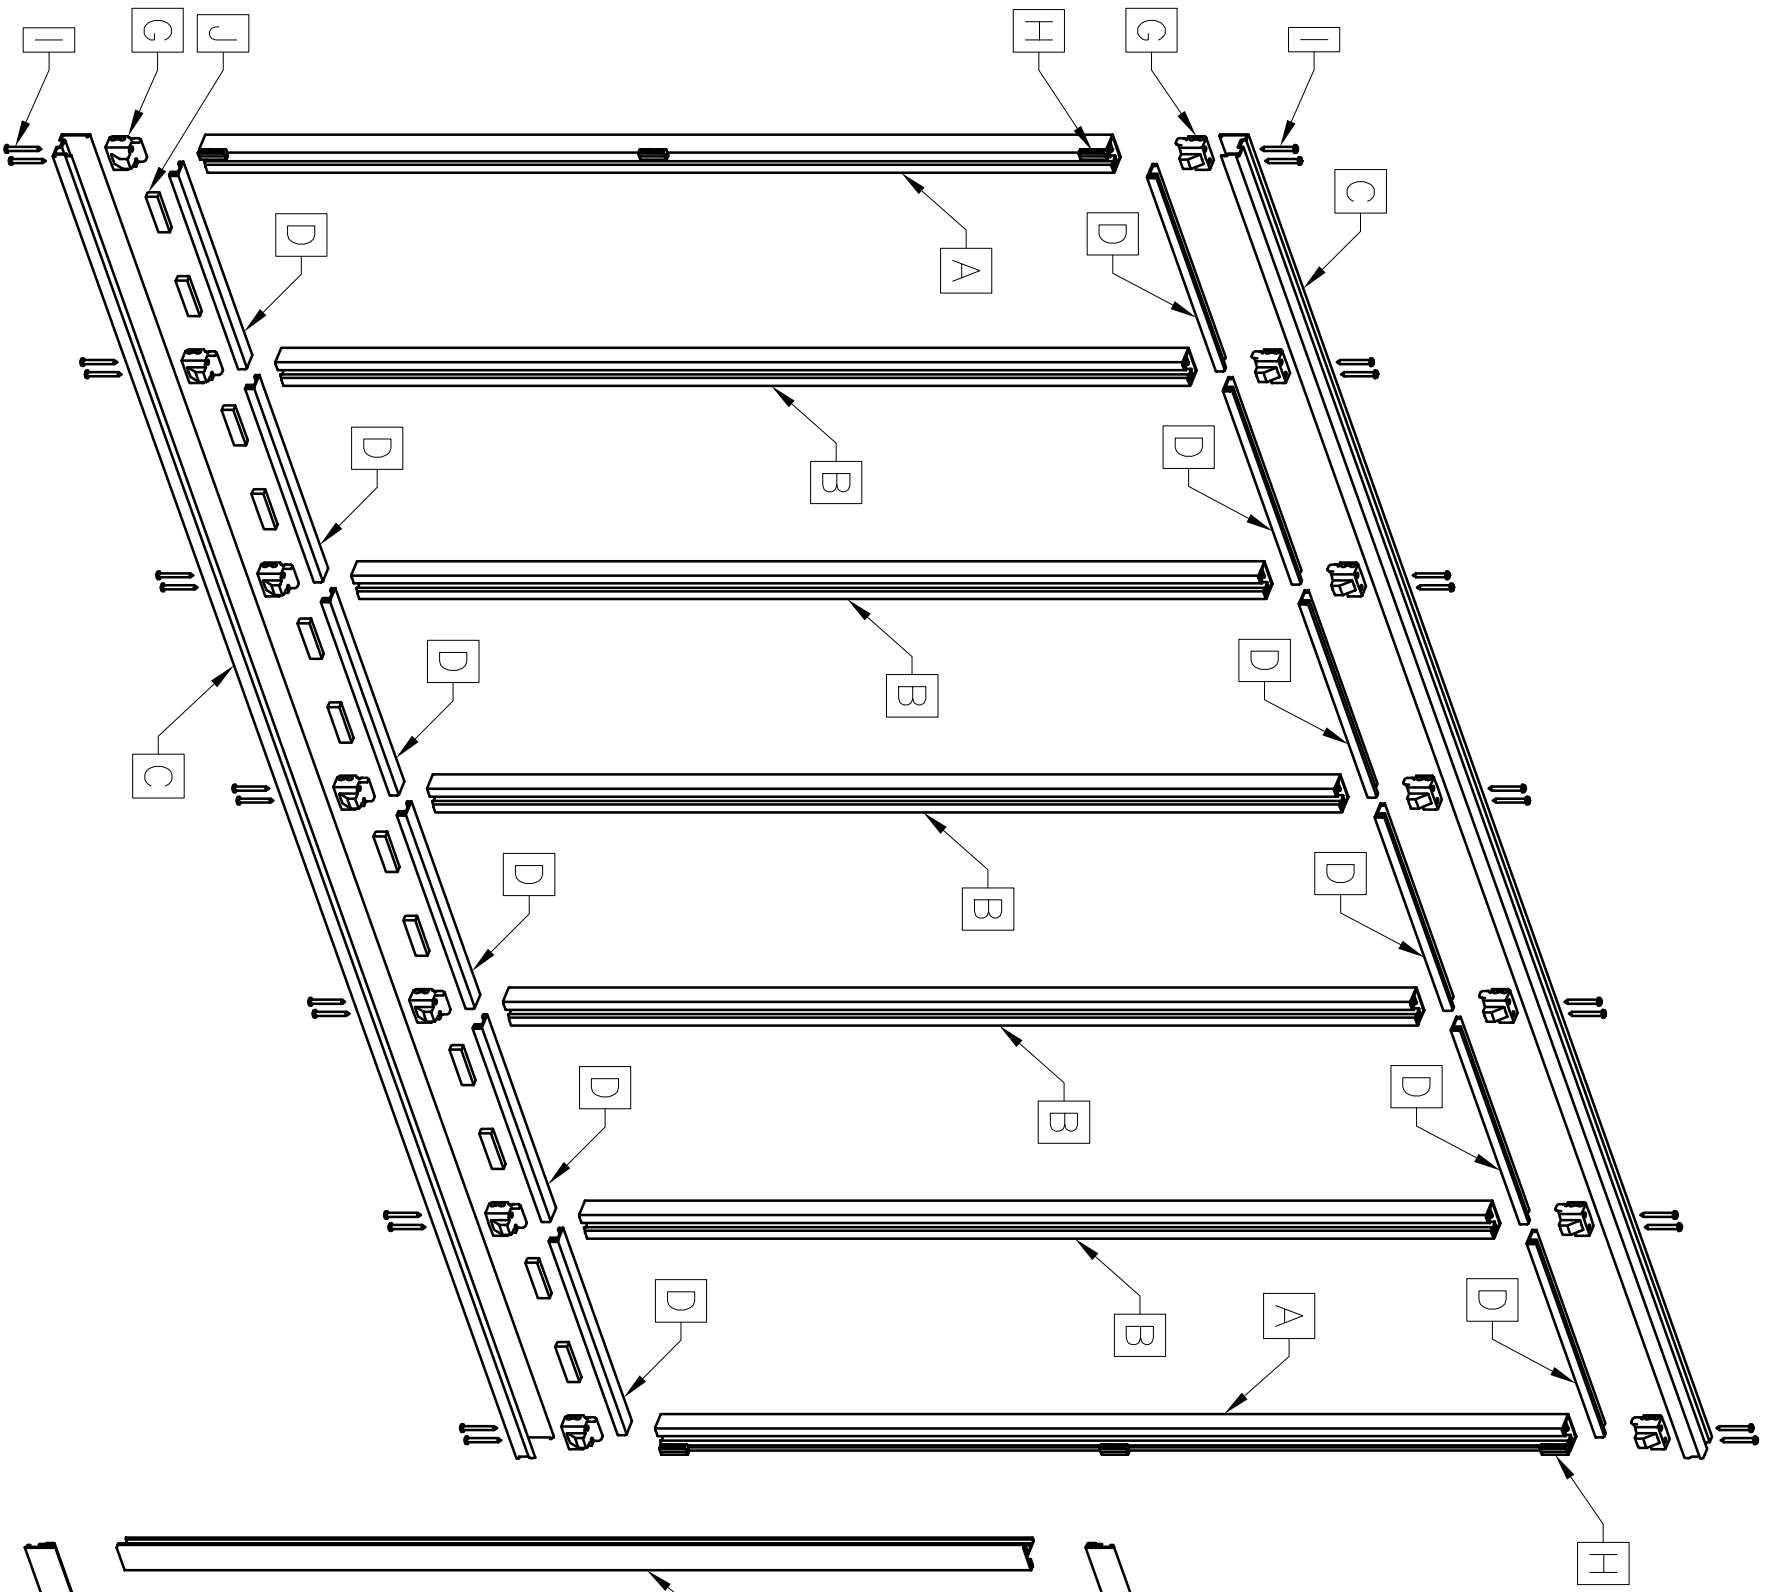

VERRIERE STD H1300 NOIR 6GX : 80023951

A	MONTANT 1236 MM - NOIR	2	80023902 001	ALUMINIUM
	BANDE VERTICALE 1236 MM - NOIR	2	80023902 002	CAOUTCHOUC
B	MONTANT 1236 MM - NOIR	5	80023902 001	ALUMINIUM
	BANDE VERTICALE 1236 MM - NOIR	10	80023902 002	CAOUTCHOUC
C	ENTRETOISE 1832 MM - NOIR	2	80023741 001	ALUMINIUM
	ENTRETOISE 272 MM - NOIR	12	80023692 004	ALUMINIUM
D	BANDE HORIZONTALE 272 MM - NOIR	12	80023692 005	CAOUTCHOUC
	PARCLOSE 1832 MM - NOIR	2	80023741 002	ALUMINIUM
E	BANDE HORIZONTALE 1832 MM - NOIR	2	80023741 003	CAOUTCHOUC
	PARCLOSE 1236 MM - NOIR	7	80023902 003	ALUMINIUM
F	BANDE VERTICALE 1236 MM - NOIR	14	80023902 002	CAOUTCHOUC
	PIECE DE JONCTION	14	80023692 009	SYNTHETIQUE
G	PIECE LATERALE	6	80023692 010	SYNTHETIQUE
H	VIS 4,2x50	29	80023692 011	ACIER GALVANISE
I	PIECE DE SUPPORT	12	80023692 012	SYNTHETIQUE