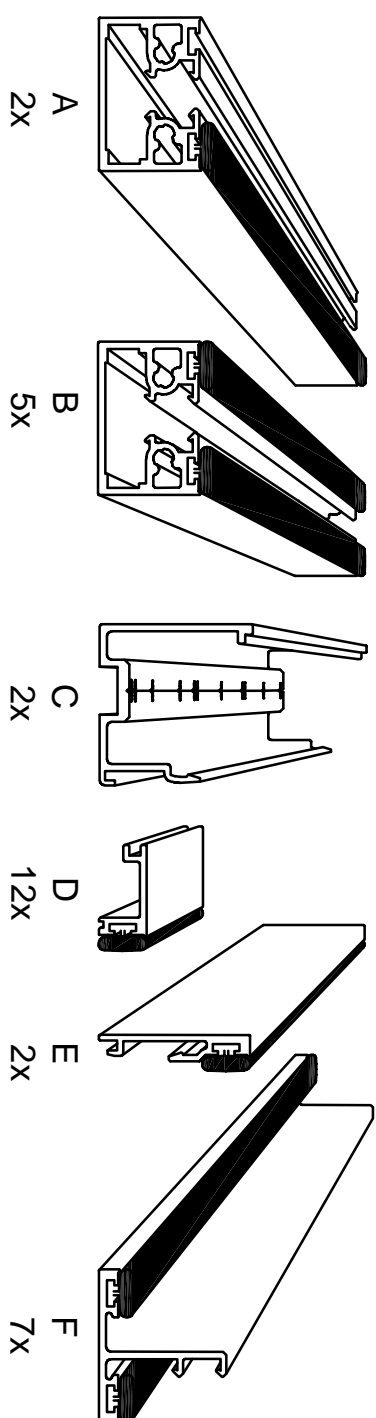

VERRIERE STD H1300 NOIR 6GX : 80023951

A	MONTANT 1236 MM - NOIR	2	80023902 001	ALUMINIUM
	BANDE VERTICALE 1236 MM - NOIR	2	80023902 002	CAOUTCHOUC
B	MONTANT 1236 MM - NOIR	5	80023902 001	ALUMINIUM
	BANDE VERTICALE 1236 MM - NOIR	10	80023902 002	CAOUTCHOUC
C	ENTRETOISE 1832 MM - NOIR	2	80023741 001	ALUMINIUM
	ENTRETOISE 272 MM - NOIR	12	80023692 004	ALUMINIUM
D	BANDE HORIZONTALE 272 MM - NOIR	12	80023692 005	CAOUTCHOUC
	PARCLOSE 1832 MM - NOIR	2	80023741 002	ALUMINIUM
E	BANDE HORIZONTALE 1832 MM - NOIR	2	80023741 003	CAOUTCHOUC
	PARCLOSE 1236 MM - NOIR	7	80023902 003	ALUMINIUM
F	BANDE VERTICALE 1236 MM - NOIR	14	80023902 002	CAOUTCHOUC
	PIECE DE JONCTION	14	80023692 009	SYNTHETIQUE
G	PIECE LATERALE	6	80023692 010	SYNTHETIQUE
H	VIS 4,2x50	29	80023692 011	ACIER GALVANISE
I	PIECE DE SUPPORT	12	80023692 012	SYNTHETIQUE