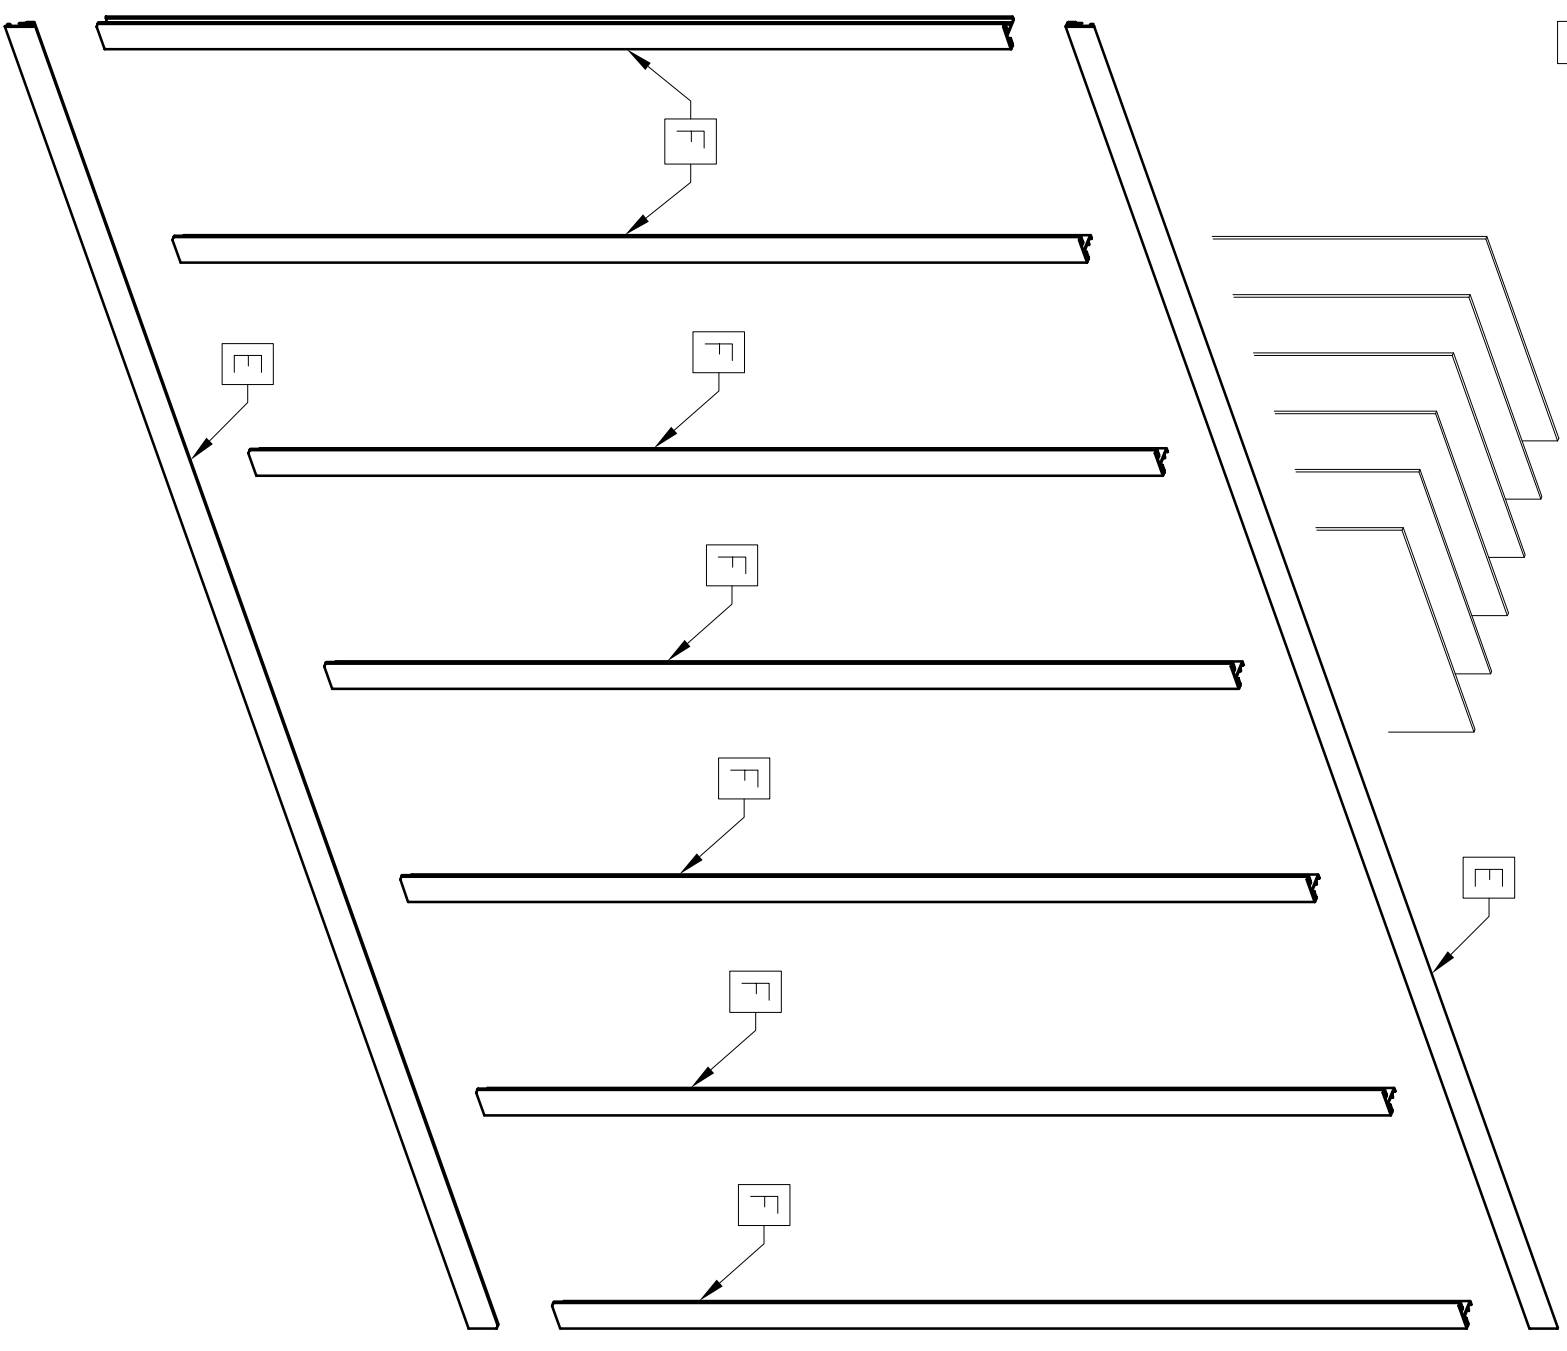

VERRIERE STD H1300 NOIR 6GX : 80023951

A	MONTANT 1236 MM - NOIR	2	80023902 001	ALUMINIUM
	BANDE VERTICALE 1236 MM - NOIR	2	80023902 002	CAOUTCHOUC
B	MONTANT 1236 MM - NOIR	5	80023902 001	ALUMINIUM
	BANDE VERTICALE 1236 MM - NOIR	10	80023902 002	CAOUTCHOUC
C	ENTRETOISE 1832 MM - NOIR	2	80023741 001	ALUMINIUM
	ENTRETOISE 272 MM - NOIR	12	80023692 004	ALUMINIUM
D	BANDE HORIZONTALE 272 MM - NOIR	12	80023692 005	CAOUTCHOUC
	PARCLOSE 1832 MM - NOIR	2	80023741 002	ALUMINIUM
E	BANDE HORIZONTALE 1832 MM - NOIR	2	80023741 003	CAOUTCHOUC
	PARCLOSE 1236 MM - NOIR	7	80023902 003	ALUMINIUM
F	BANDE VERTICALE 1236 MM - NOIR	14	80023902 002	CAOUTCHOUC
	PIECE DE JONCTION	14	80023692 009	SYNTHETIQUE
G	PIECE LATERALE	6	80023692 010	SYNTHETIQUE
H	VIS 4,2x50	29	80023692 011	ACIER GALVANISE
I	PIECE DE SUPPORT	12	80023692 012	SYNTHETIQUE