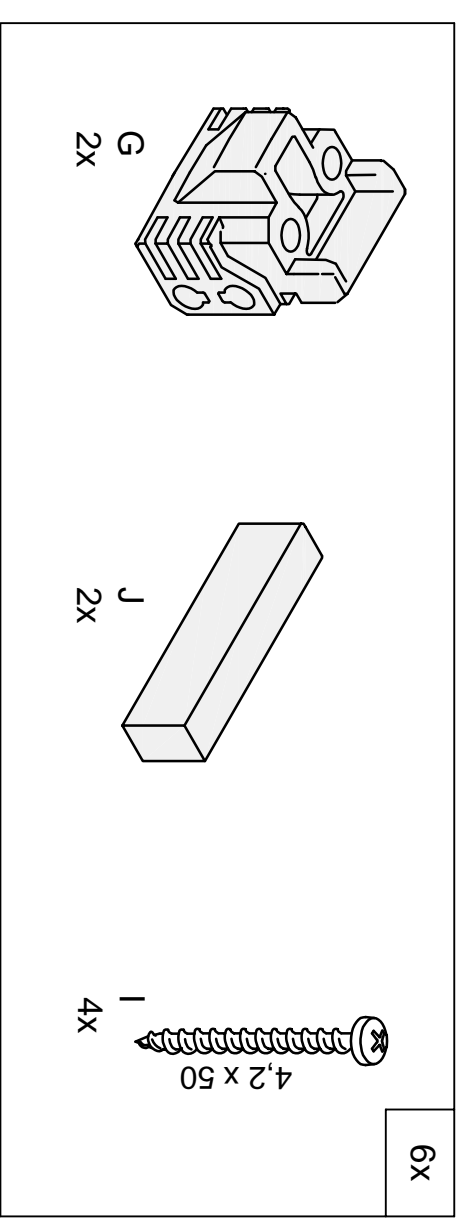

VERRIERE STD H1300 NOIR 6GX : 80023951

A	MONTANT 1236 MM - NOIR	2	80023902 001	ALUMINIUM
	BANDE VERTICALE 1236 MM - NOIR	2	80023902 002	CAOUTCHOUC
B	MONTANT 1236 MM - NOIR	5	80023902 001	ALUMINIUM
	BANDE VERTICALE 1236 MM - NOIR	10	80023902 002	CAOUTCHOUC
C	ENTRETOISE 1832 MM - NOIR	2	80023741 001	ALUMINIUM
	ENTRETOISE 272 MM - NOIR	12	80023692 004	ALUMINIUM
D	BANDE HORIZONTALE 272 MM - NOIR	12	80023692 005	CAOUTCHOUC
	PARCLOSE 1832 MM - NOIR	2	80023741 002	ALUMINIUM
E	BANDE HORIZONTALE 1832 MM - NOIR	2	80023741 003	CAOUTCHOUC
	PARCLOSE 1236 MM - NOIR	7	80023902 003	ALUMINIUM
F	BANDE VERTICALE 1236 MM - NOIR	14	80023902 002	CAOUTCHOUC
	PIECE DE JONCTION	14	80023692 009	SYNTHETIQUE
G	PIECE LATERALE	6	80023692 010	SYNTHETIQUE
H	VIS 4,2x50	29	80023692 011	ACIER GALVANISE
I	PIECE DE SUPPORT	12	80023692 012	SYNTHETIQUE