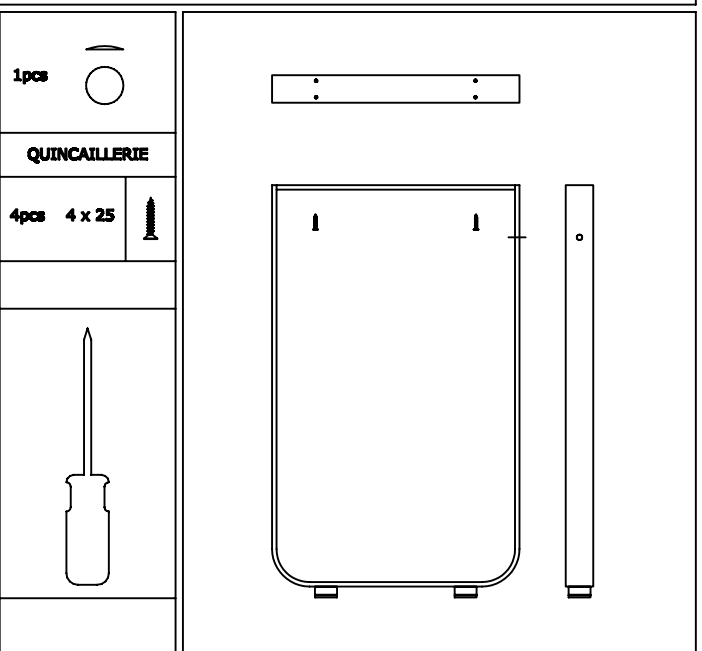

NOTICE DE MONTAGE

GRAND PIETEMENT - ALU CHROME

Conservez soigneusement cette notice, elle vous sera utile lors de la perte d'une pièce détachée ou endommagée

Indice

0

Date

12-10-2012

45 x h75 x 5 cm

Pied Réglable

Les vis et chevilles pour fixer l'objet au mur ne sont pas incluses. Choisissez des vis et chevilles adaptées au matériau de votre mur. En cas de doute, demandez conseil au vendeur spécialisé du rayon quincaillerie de votre magasin.