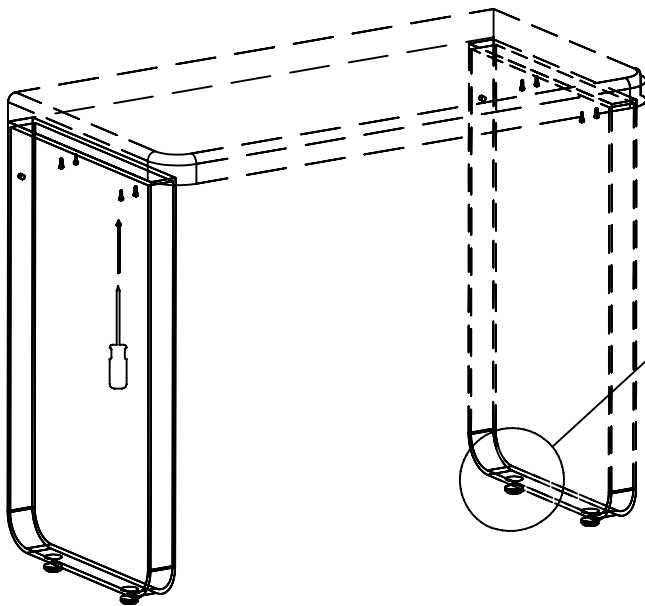

NOTICE DE MONTAGE

GRAND PIETEMENT - ALU CHROME

Conservez soigneusement cette notice, elle vous sera utile lors de la perte d'une pièce détachée ou endommagée

Indice

0

Date

12-10-2012

45 x h75 x 5 cm

Pied Réglable

Les vis et chevilles pour fixer l'objet au mur ne sont pas incluses. Choisissez des vis et chevilles adaptées au matériau de votre mur. En cas de doute, demandez conseil au vendeur spécialisé du rayon quincaillerie de votre magasin.