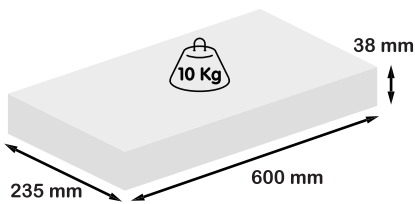

150 MM

DS4

Concealed fixing
 Avec fixation invisible
 Verborgen bevestiging
 Fissaggio nascosto
 Fijación oculta
 Fixação oculta
 Verdeckte Befestigung

160 MM

DS4

38 MM

GB Material: PB+MDF E1
 The maximum loads shown maybe lower depending on wall condition. Concealed fixing included
 Screws and plugs not included

NL Materiaal: PB+MDF E1
 De aangegeven maximale draagkracht kan lager zijn afhankelijk van de staat van de muur.
 Inclusief verborgen bevestigingsmateriaal.
 Schroeven en pluggen niet inbegrepen

IT Materiale: PB+MDF E1
 I carichi massimi indicati forse inferiore a seconda delle condizioni della parete. Fissaggi invisibili inclusi
 Viti e tasselli non compresi

ES Material: PB+MDF E1
 La carga máxima indicada puede ser menor dependiendo de la condición de la pared. Fijación oculta incluida
 Tornillos y tacos no incluidos

GE Material: Spanplatte+MDF E1
 Abhängig von der Wandbeschaffenheit kann die maximale Belastbarkeit geringer als angegeben sein.
 Verdeckte Befestigung inklusive
 Schrauben und Dübel nicht im Lieferumfang enthalten

38 MM

40 MM