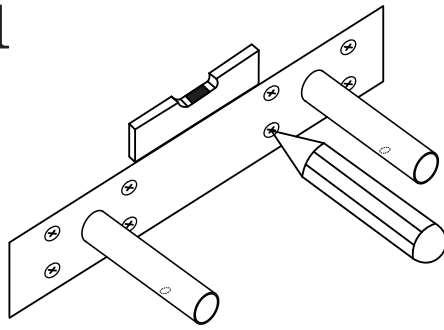

ES Material: PB+MDF E1
 La carga máxima indicada puede ser menor dependiendo de la condición de la pared. Fijación oculta incluida
 Tornillos y tacos no incluidos

GE Material: Spanplatte+MDF E1
 Abhängig von der Wandbeschaffenheit kann die maximale Belastbarkeit geringer als angegeben sein.
 Verdeckte Befestigung inklusive
 Schrauben und Dübel nicht im Lieferumfang enthalten

PG Matéria: PB+MDF E1
 Carga máxima mostrada a baixo, depende das condições da parede. Fixação incluida
 Parafusos e buchas não incluidos.

FR Matière: PB+MDF E1
 La charge maximum dépend des conditions du mur.
 Fixation invisible incluse.
 Vis et chevilles non incluses.

www.maretan.com
 Importé par Maretan
 801901

40 MM

150 MM

1

2

3

4

160 MM