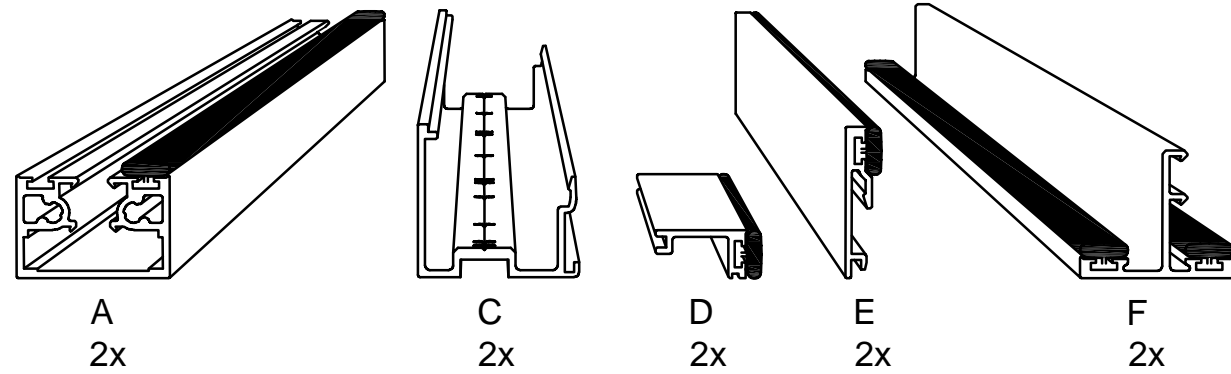

# VERRIERE STD H1080 NOIR 1CX : 80023692

A	MONTANT 1016 MM - NOIR	2	80023692 001	5414594032753	ALUMINIUM
	BANDE VERTICALE 1016 MM - NOIR	2	80023692 002	5414594032760	CAOUTCHOUC
C	ENTRETOISE 332 MM - NOIR	2	80023692 003	5414594032777	ALUMINIUM
D	ENTRETOISE 272 MM - NOIR	2	80023692 004	5414594032784	ALUMINIUM
	BANDE HORIZONTALE 272 MM - NOIR	2	80023692 005	5414594032791	CAOUTCHOUC
E	PARCLOSE 332 MM - NOIR	2	80023692 006	5414594032807	ALUMINIUM
	BANDE HORIZONTALE 332 MM - NOIR	2	80023692 007	5414594032814	CAOUTCHOUC
F	PARCLOSE 1016 MM - NOIR	2	80023692 008	5414594032821	ALUMINIUM
	BANDE VERTICALE 1016 MM - NOIR	4	80023692 002	5414594032760	CAOUTCHOUC
G	PIECE DE JONCTION	4	80023692 009	5414594032838	SYNTHETIQUE
H	PIECE LATERALE	6	80023692 010	5414594032845	SYNTHETIQUE
I	VIS 4,2x50	9	80023692 011	5414594032852	ACIER GALVANISE
J	PIECE DE SUPPORT	2	80023692 012	5414594032869	SYNTHETIQUE