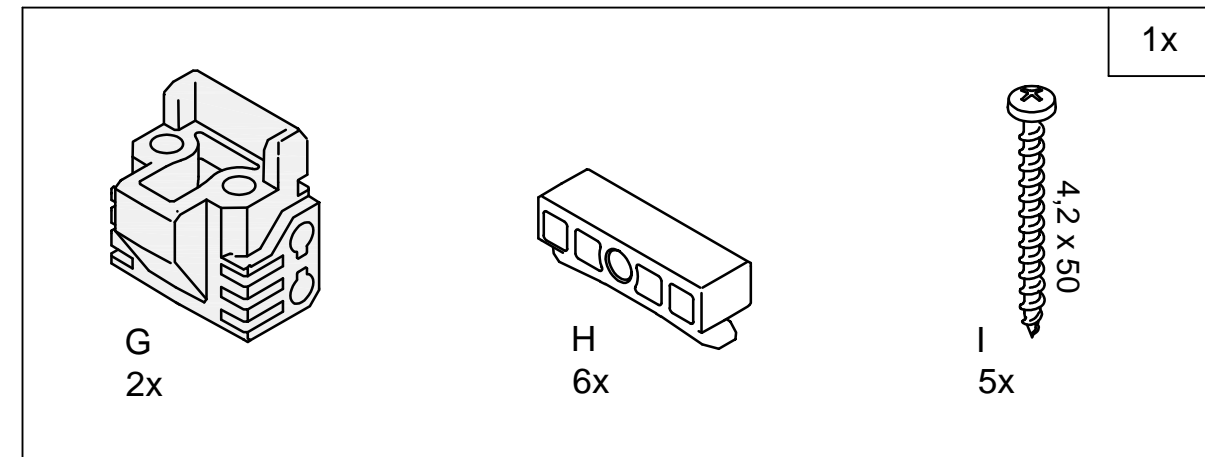

# VERRIERE STD H1080 NOIR 1CX : 80023692

A	MONTANT 1016 MM - NOIR	2	80023692 001	5414594032753	ALUMINIUM
	BANDE VERTICALE 1016 MM - NOIR	2	80023692 002	5414594032760	CAOUTCHOUC
C	ENTRETOISE 332 MM - NOIR	2	80023692 003	5414594032777	ALUMINIUM
D	ENTRETOISE 272 MM - NOIR	2	80023692 004	5414594032784	ALUMINIUM
	BANDE HORIZONTALE 272 MM - NOIR	2	80023692 005	5414594032791	CAOUTCHOUC
E	PARCLOSE 332 MM - NOIR	2	80023692 006	5414594032807	ALUMINIUM
	BANDE HORIZONTALE 332 MM - NOIR	2	80023692 007	5414594032814	CAOUTCHOUC
F	PARCLOSE 1016 MM - NOIR	2	80023692 008	5414594032821	ALUMINIUM
	BANDE VERTICALE 1016 MM - NOIR	4	80023692 002	5414594032760	CAOUTCHOUC
G	PIECE DE JONCTION	4	80023692 009	5414594032838	SYNTHETIQUE
H	PIECE LATERALE	6	80023692 010	5414594032845	SYNTHETIQUE
I	VIS 4,2x50	9	80023692 011	5414594032852	ACIER GALVANISE
J	PIECE DE SUPPORT	2	80023692 012	5414594032869	SYNTHETIQUE