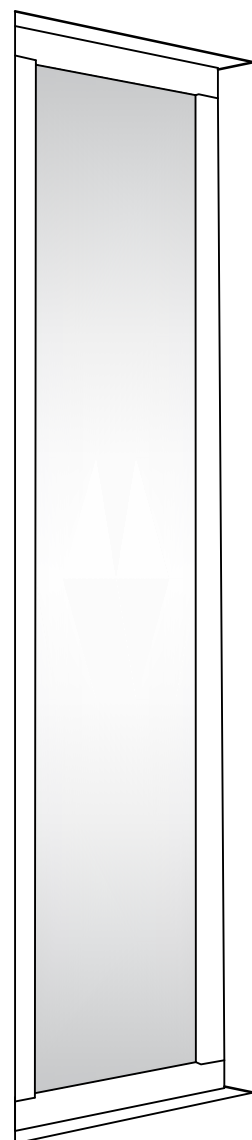

# VERRIERE STD H1080 NOIR 1CX : 80023692

A	MONTANT 1016 MM - NOIR	2	80023692 001	5414594032753	ALUMINIUM
	BANDE VERTICALE 1016 MM - NOIR	2	80023692 002	5414594032760	CAOUTCHOUC
C	ENTRETOISE 332 MM - NOIR	2	80023692 003	5414594032777	ALUMINIUM
D	ENTRETOISE 272 MM - NOIR	2	80023692 004	5414594032784	ALUMINIUM
	BANDE HORIZONTALE 272 MM - NOIR	2	80023692 005	5414594032791	CAOUTCHOUC
E	PARCLOSE 332 MM - NOIR	2	80023692 006	5414594032807	ALUMINIUM
	BANDE HORIZONTALE 332 MM - NOIR	2	80023692 007	5414594032814	CAOUTCHOUC
F	PARCLOSE 1016 MM - NOIR	2	80023692 008	5414594032821	ALUMINIUM
	BANDE VERTICALE 1016 MM - NOIR	4	80023692 002	5414594032760	CAOUTCHOUC
G	PIECE DE JONCTION	4	80023692 009	5414594032838	SYNTHETIQUE
H	PIECE LATERALE	6	80023692 010	5414594032845	SYNTHETIQUE
I	VIS 4,2x50	9	80023692 011	5414594032852	ACIER GALVANISE
J	PIECE DE SUPPORT	2	80023692 012	5414594032869	SYNTHETIQUE