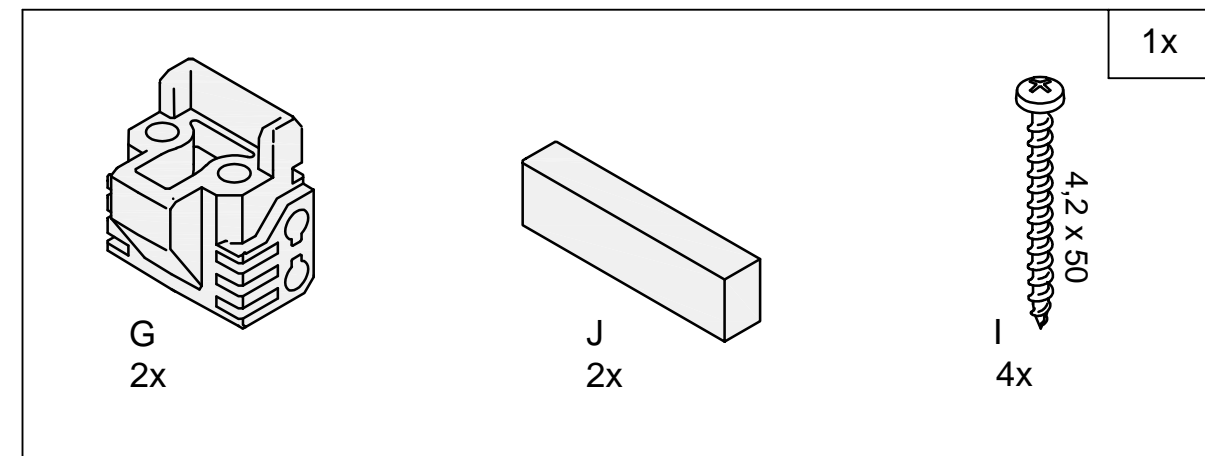

# VERRIERE STD H1080 NOIR 1CX : 80023692

A	MONTANT 1016 MM - NOIR	2	80023692 001	5414594032753	ALUMINIUM
	BANDE VERTICALE 1016 MM - NOIR	2	80023692 002	5414594032760	CAOUTCHOUC
C	ENTRETOISE 332 MM - NOIR	2	80023692 003	5414594032777	ALUMINIUM
D	ENTRETOISE 272 MM - NOIR	2	80023692 004	5414594032784	ALUMINIUM
	BANDE HORIZONTALE 272 MM - NOIR	2	80023692 005	5414594032791	CAOUTCHOUC
E	PARCLOSE 332 MM - NOIR	2	80023692 006	5414594032807	ALUMINIUM
	BANDE HORIZONTALE 332 MM - NOIR	2	80023692 007	5414594032814	CAOUTCHOUC
F	PARCLOSE 1016 MM - NOIR	2	80023692 008	5414594032821	ALUMINIUM
	BANDE VERTICALE 1016 MM - NOIR	4	80023692 002	5414594032760	CAOUTCHOUC
G	PIECE DE JONCTION	4	80023692 009	5414594032838	SYNTHETIQUE
H	PIECE LATERALE	6	80023692 010	5414594032845	SYNTHETIQUE
I	VIS 4,2x50	9	80023692 011	5414594032852	ACIER GALVANISE
J	PIECE DE SUPPORT	2	80023692 012	5414594032869	SYNTHETIQUE