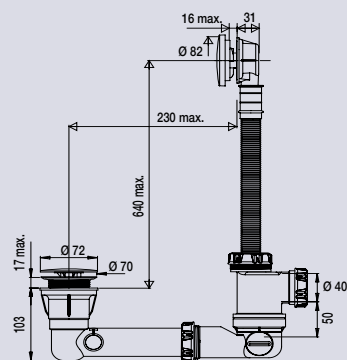

VIDAGE DE BAIGNOIRE

5796

Vidage Pediclic

CARACTERISTIQUES

- Enjoliveur ABS chromé Ø82 mm
- Tube de trop plein flexible L 640 mm
- Clapet recouvrant aspect chromé Ø72 mm
- Cuvette plastique Ø70 mm
- Panier filtre
- Sortie Ø 40 mm

PERFORMANCES

- Encombrement sous appareil sanitaire : **103 mm**
- Ajustable jusque : **230 mm**
- Serrage maxi : **17 mm**
- Débit : **56l/mn**

CONDITIONNEMENT

- Packaging : **sachet plastique**
- Dimensions (mm) : **280 x 420**
- Parcel unit : **x 1**

REFERENCE PRODUIT

579600 000 00

SPECIFICATIONS

AVANTAGES

Gain d'espace

Grand débit
Fonctionnement silencieux

Nettoyage facile : panier
filtre intégré

EAN CODE

3364549266240

enjoliveur ABS
chromé

panier filtre
nettoyage facile

clapet recouvrant
aspect chromé

103 mm

longueur
ajustable

sortie orientable
360°

accès au siphon