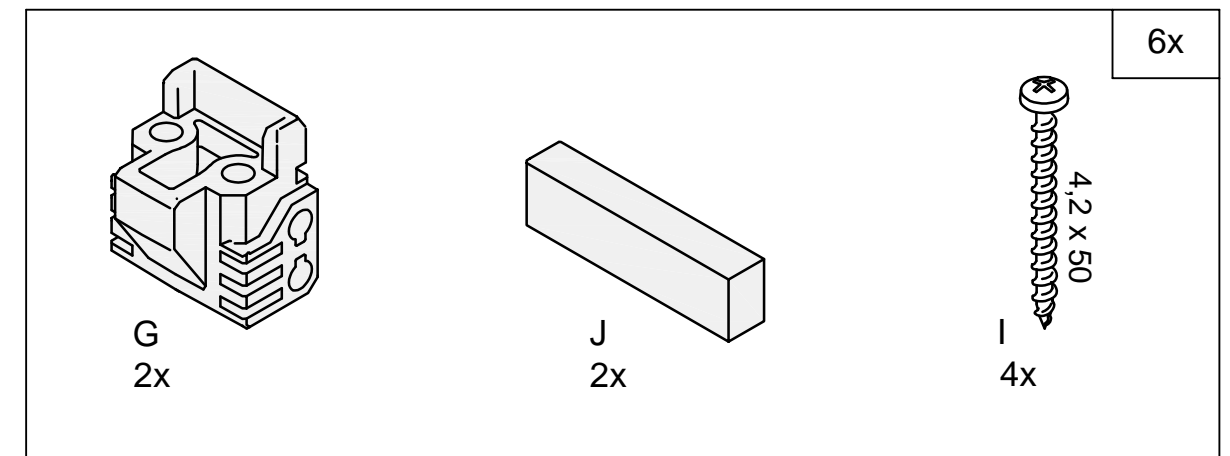

VERRIERE STD H1300 BLANC 6CX : 80024091

A	MONTANT 1236 MM - BLANC	2	80024042 001	5414594033798	ALUMINIUM
	BANDE VERTICALE 1236 MM - BLANC	2	80024042 002	5414594033804	CAOUTCHOUC
B	MONTANT 1236 MM - BLANC	5	80024042 001	5414594033798	ALUMINIUM
	BANDE VERTICALE 1236 MM - BLANC	10	80024042 002	5414594033804	CAOUTCHOUC
C	ENTRETOISE 1832 MM - BLANC	2	80023881 001	5414594033514	ALUMINIUM
D	ENTRETOISE 272 MM - BLANC	12	80023832 004	5414594033347	ALUMINIUM
	BANDE HORIZONTALE 272 MM - BLANC	12	80023832 005	5414594033354	CAOUTCHOUC
E	PARCLOUSE 1832 MM - BLANC	2	80023881 002	5414594033521	ALUMINIUM
	BANDE HORIZONTALE 1832 MM - BLANC	2	80023881 003	5414594033538	CAOUTCHOUC
F	PARCLOUSE 1236 MM - BLANC	7	80024042 003	5414594033811	ALUMINIUM
	BANDE VERTICALE 1236 MM - BLANC	14	80024042 002	5414594033804	CAOUTCHOUC
G	PIECE DE JONCTION	14	80023692 009	5414594032838	SYNTHETIQUE
H	PIECE LATERALE	6	80023692 010	5414594032845	SYNTHETIQUE
I	VIS 4,2x50	29	80023692 011	5414594032852	ACIER GALVANISE
J	PIECE DE SUPPORT	12	80023692 012	5414594032869	SYNTHETIQUE