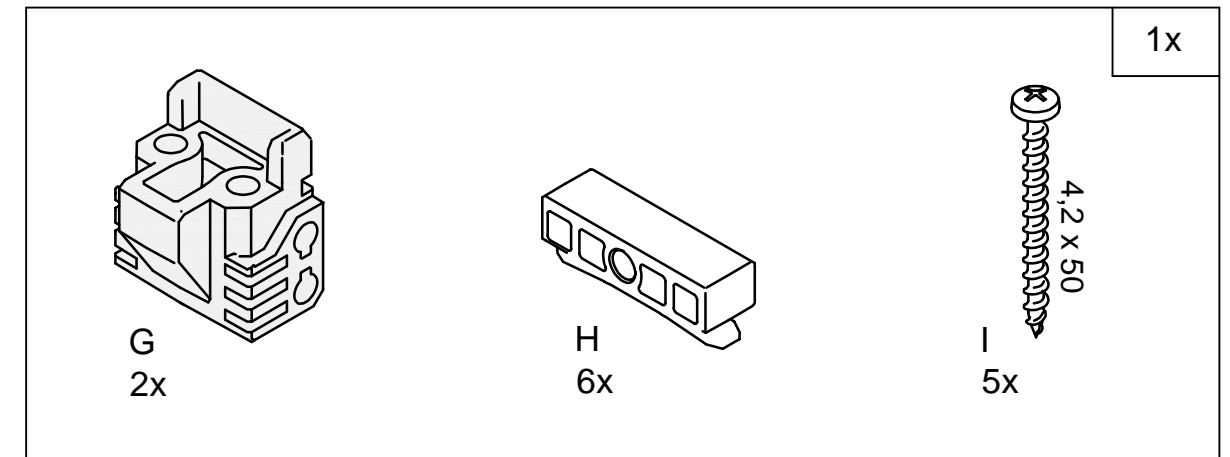

VERRIERE STD H1300 BLANC 6CX : 80024091

A	MONTANT 1236 MM - BLANC	2	80024042 001	5414594033798	ALUMINIUM
	BANDE VERTICALE 1236 MM - BLANC	2	80024042 002	5414594033804	CAOUTCHOUC
B	MONTANT 1236 MM - BLANC	5	80024042 001	5414594033798	ALUMINIUM
	BANDE VERTICALE 1236 MM - BLANC	10	80024042 002	5414594033804	CAOUTCHOUC
C	ENTRETOISE 1832 MM - BLANC	2	80023881 001	5414594033514	ALUMINIUM
D	ENTRETOISE 272 MM - BLANC	12	80023832 004	5414594033347	ALUMINIUM
	BANDE HORIZONTALE 272 MM - BLANC	12	80023832 005	5414594033354	CAOUTCHOUC
E	PARCLOUSE 1832 MM - BLANC	2	80023881 002	5414594033521	ALUMINIUM
	BANDE HORIZONTALE 1832 MM - BLANC	2	80023881 003	5414594033538	CAOUTCHOUC
F	PARCLOUSE 1236 MM - BLANC	7	80024042 003	5414594033811	ALUMINIUM
	BANDE VERTICALE 1236 MM - BLANC	14	80024042 002	5414594033804	CAOUTCHOUC
G	PIECE DE JONCTION	14	80023692 009	5414594032838	SYNTHETIQUE
H	PIECE LATERALE	6	80023692 010	5414594032845	SYNTHETIQUE
I	VIS 4,2x50	29	80023692 011	5414594032852	ACIER GALVANISE
J	PIECE DE SUPPORT	12	80023692 012	5414594032869	SYNTHETIQUE