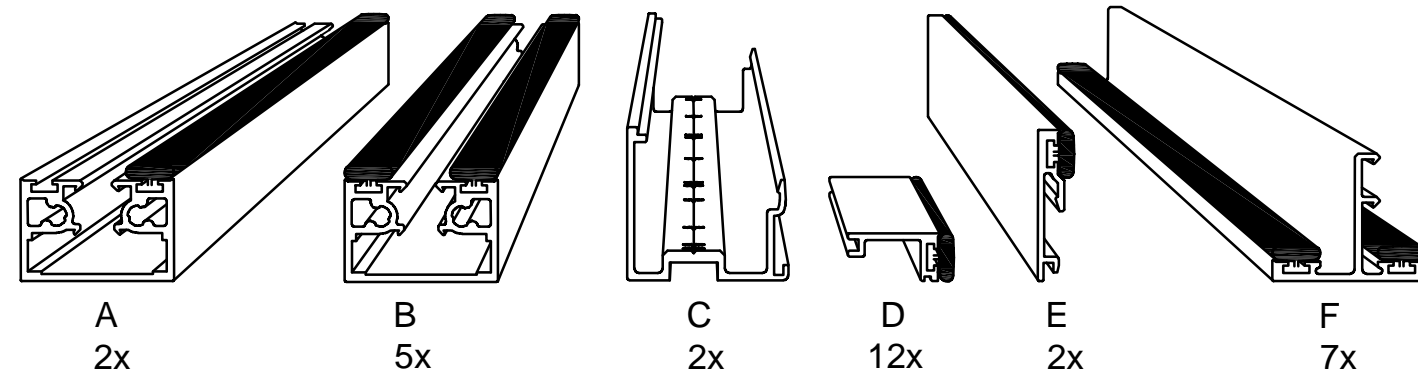

VERRIERE STD H1300 BLANC 6CX : 80024091

A	MONTANT 1236 MM - BLANC	2	80024042 001	5414594033798	ALUMINIUM
	BANDE VERTICALE 1236 MM - BLANC	2	80024042 002	5414594033804	CAOUTCHOUC
B	MONTANT 1236 MM - BLANC	5	80024042 001	5414594033798	ALUMINIUM
	BANDE VERTICALE 1236 MM - BLANC	10	80024042 002	5414594033804	CAOUTCHOUC
C	ENTRETOISE 1832 MM - BLANC	2	80023881 001	5414594033514	ALUMINIUM
D	ENTRETOISE 272 MM - BLANC	12	80023832 004	5414594033347	ALUMINIUM
	BANDE HORIZONTALE 272 MM - BLANC	12	80023832 005	5414594033354	CAOUTCHOUC
E	PARCLOUSE 1832 MM - BLANC	2	80023881 002	5414594033521	ALUMINIUM
	BANDE HORIZONTALE 1832 MM - BLANC	2	80023881 003	5414594033538	CAOUTCHOUC
F	PARCLOUSE 1236 MM - BLANC	7	80024042 003	5414594033811	ALUMINIUM
	BANDE VERTICALE 1236 MM - BLANC	14	80024042 002	5414594033804	CAOUTCHOUC
G	PIECE DE JONCTION	14	80023692 009	5414594032838	SYNTHETIQUE
H	PIECE LATERALE	6	80023692 010	5414594032845	SYNTHETIQUE
I	VIS 4,2x50	29	80023692 011	5414594032852	ACIER GALVANISE
J	PIECE DE SUPPORT	12	80023692 012	5414594032869	SYNTHETIQUE