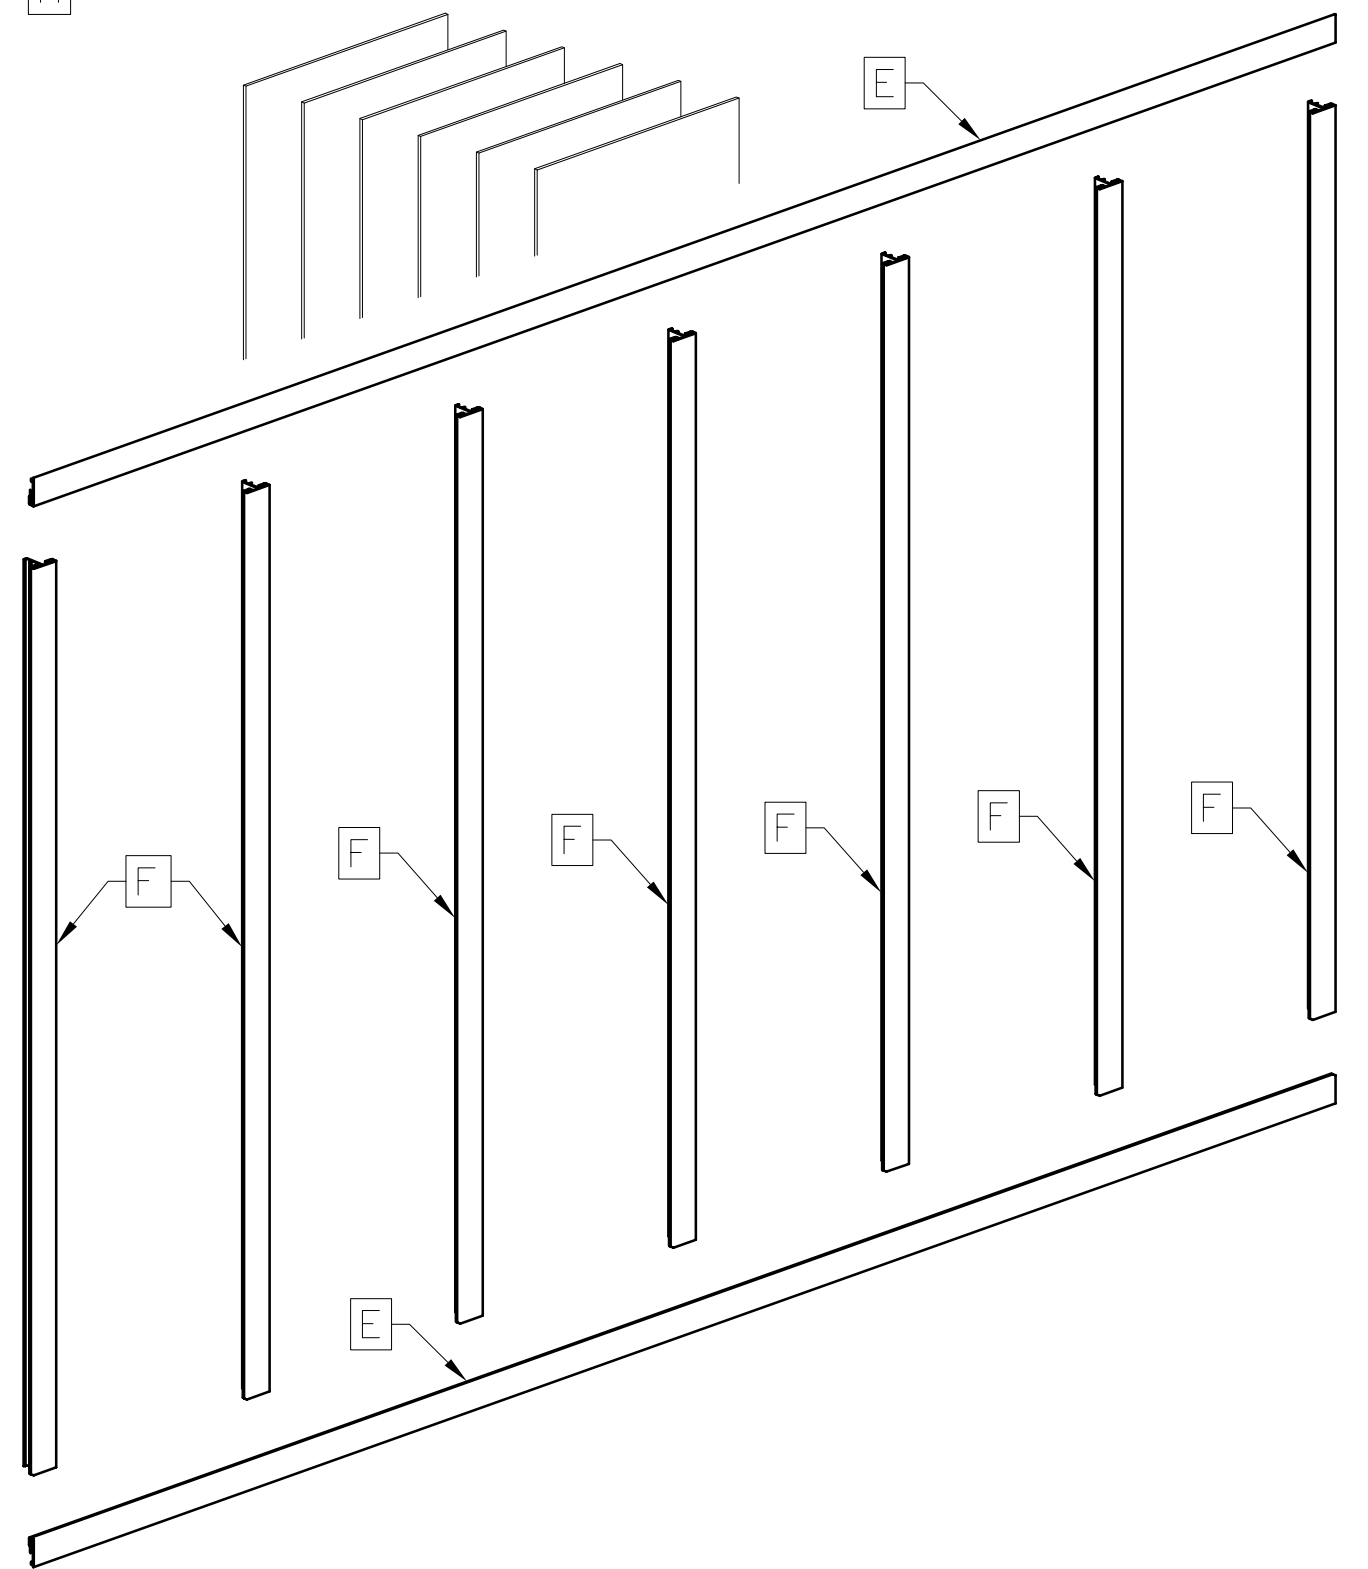

VERRIERE STD H1300 BLANC 6CX : 80024091

A	MONTANT 1236 MM - BLANC	2	80024042 001	5414594033798	ALUMINIUM
	BANDE VERTICALE 1236 MM - BLANC	2	80024042 002	5414594033804	CAOUTCHOUC
B	MONTANT 1236 MM - BLANC	5	80024042 001	5414594033798	ALUMINIUM
	BANDE VERTICALE 1236 MM - BLANC	10	80024042 002	5414594033804	CAOUTCHOUC
C	ENTRETOISE 1832 MM - BLANC	2	80023881 001	5414594033514	ALUMINIUM
D	ENTRETOISE 272 MM - BLANC	12	80023832 004	5414594033347	ALUMINIUM
	BANDE HORIZONTALE 272 MM - BLANC	12	80023832 005	5414594033354	CAOUTCHOUC
E	PARCLOUSE 1832 MM - BLANC	2	80023881 002	5414594033521	ALUMINIUM
	BANDE HORIZONTALE 1832 MM - BLANC	2	80023881 003	5414594033538	CAOUTCHOUC
F	PARCLOUSE 1236 MM - BLANC	7	80024042 003	5414594033811	ALUMINIUM
	BANDE VERTICALE 1236 MM - BLANC	14	80024042 002	5414594033804	CAOUTCHOUC
G	PIECE DE JONCTION	14	80023692 009	5414594032838	SYNTHETIQUE
H	PIECE LATERALE	6	80023692 010	5414594032845	SYNTHETIQUE
I	VIS 4,2x50	29	80023692 011	5414594032852	ACIER GALVANISE
J	PIECE DE SUPPORT	12	80023692 012	5414594032869	SYNTHETIQUE