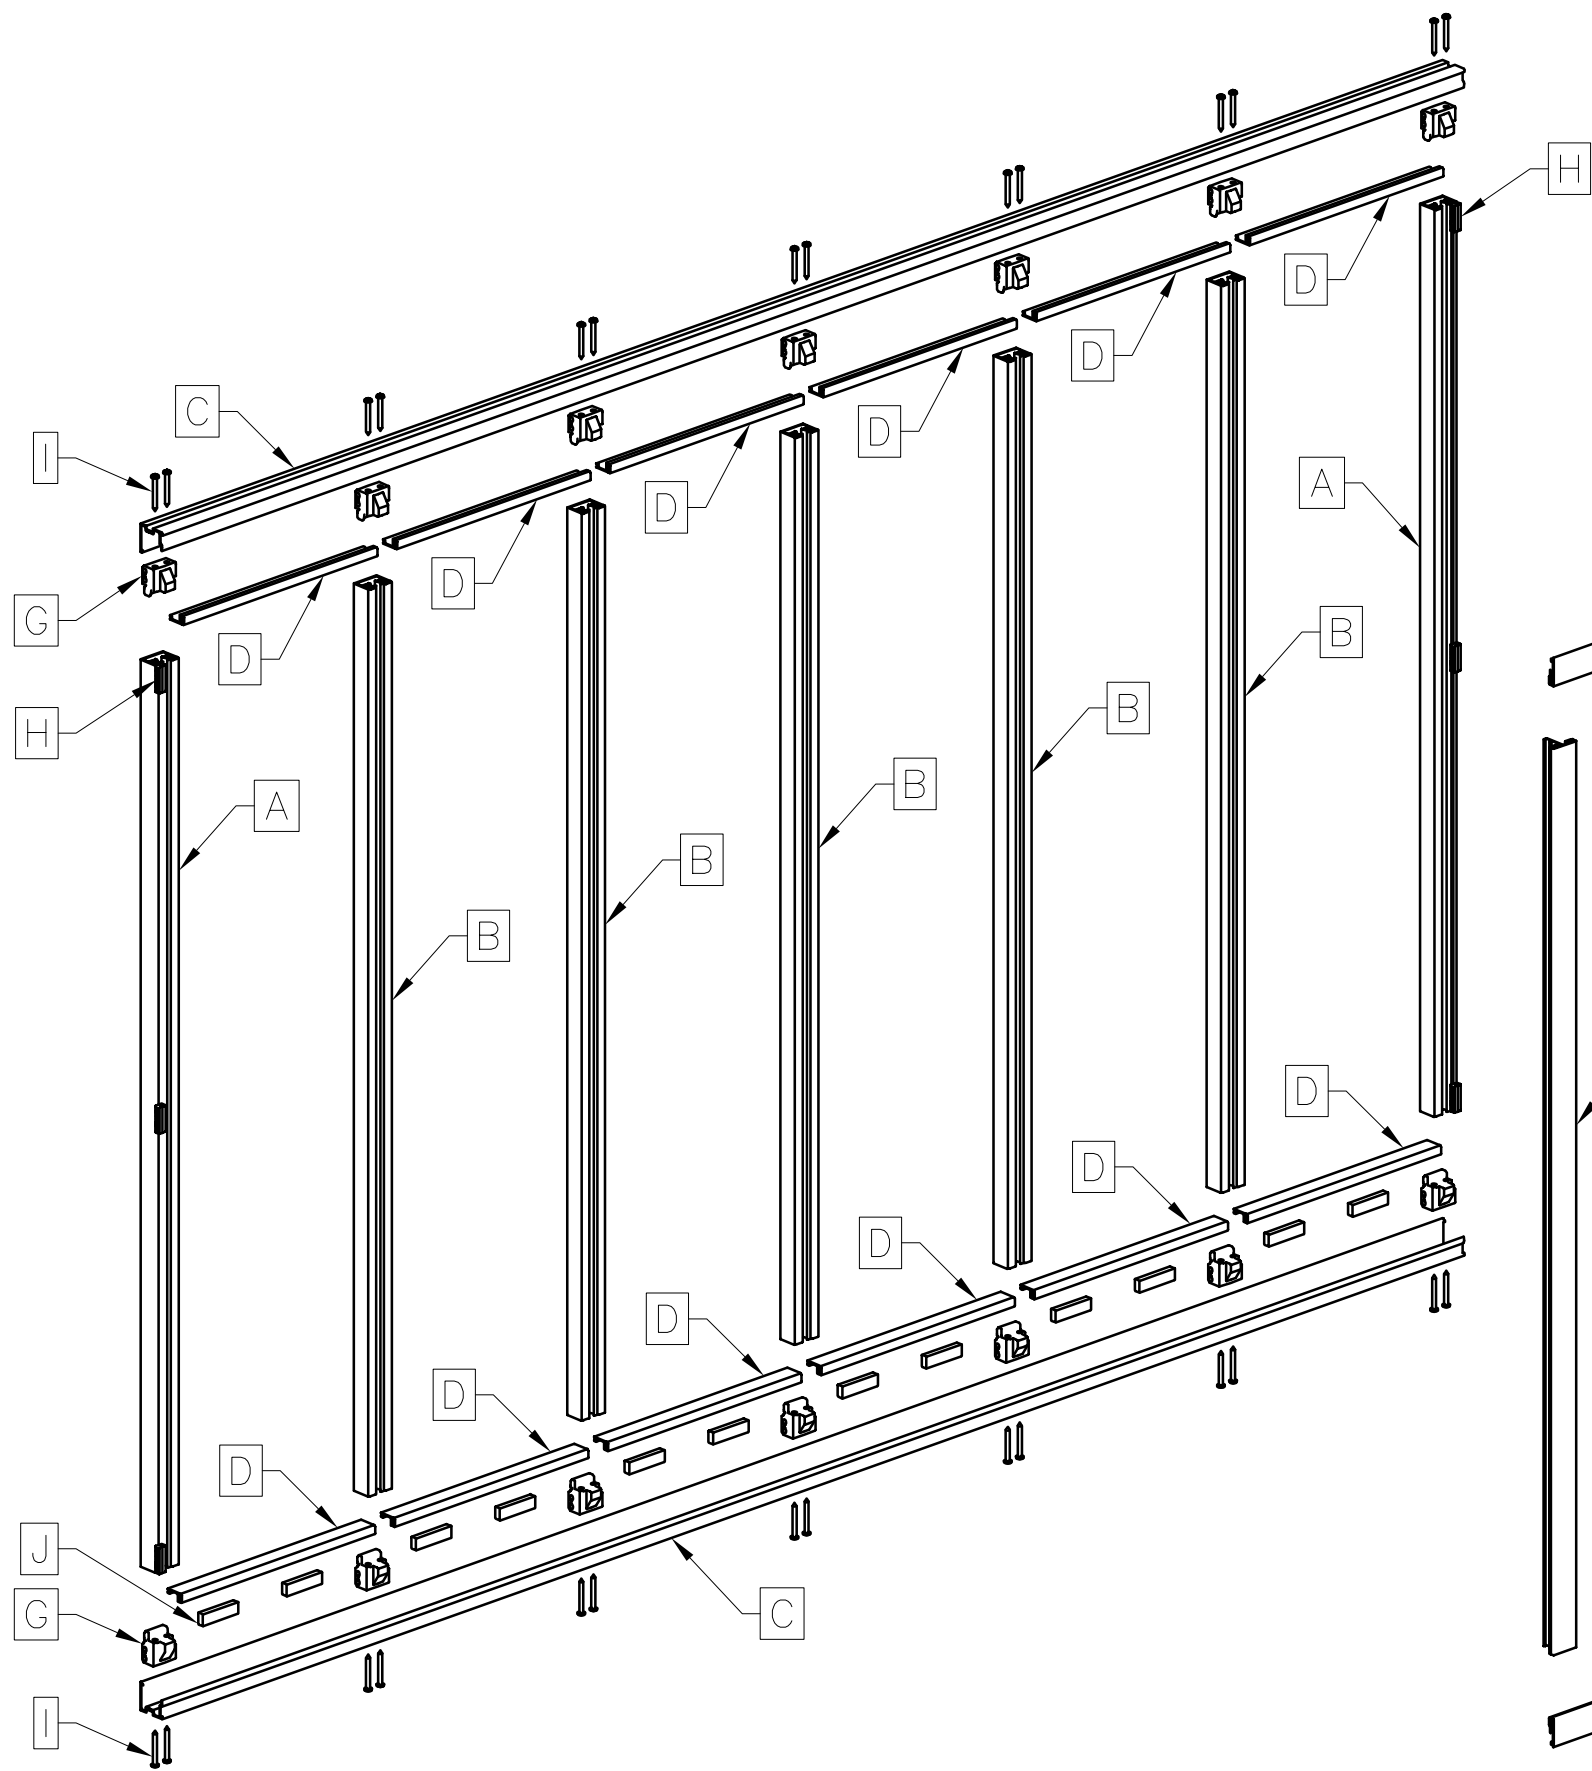

VERRIERE STD H1300 BLANC 6CX : 80024091

A	MONTANT 1236 MM - BLANC	2	80024042 001	5414594033798	ALUMINIUM
	BANDE VERTICALE 1236 MM - BLANC	2	80024042 002	5414594033804	CAOUTCHOUC
B	MONTANT 1236 MM - BLANC	5	80024042 001	5414594033798	ALUMINIUM
	BANDE VERTICALE 1236 MM - BLANC	10	80024042 002	5414594033804	CAOUTCHOUC
C	ENTRETOISE 1832 MM - BLANC	2	80023881 001	5414594033514	ALUMINIUM
D	ENTRETOISE 272 MM - BLANC	12	80023832 004	5414594033347	ALUMINIUM
	BANDE HORIZONTALE 272 MM - BLANC	12	80023832 005	5414594033354	CAOUTCHOUC
E	PARCLOUSE 1832 MM - BLANC	2	80023881 002	5414594033521	ALUMINIUM
	BANDE HORIZONTALE 1832 MM - BLANC	2	80023881 003	5414594033538	CAOUTCHOUC
F	PARCLOUSE 1236 MM - BLANC	7	80024042 003	5414594033811	ALUMINIUM
	BANDE VERTICALE 1236 MM - BLANC	14	80024042 002	5414594033804	CAOUTCHOUC
G	PIECE DE JONCTION	14	80023692 009	5414594032838	SYNTHETIQUE
H	PIECE LATERALE	6	80023692 010	5414594032845	SYNTHETIQUE
I	VIS 4,2x50	29	80023692 011	5414594032852	ACIER GALVANISE
J	PIECE DE SUPPORT	12	80023692 012	5414594032869	SYNTHETIQUE