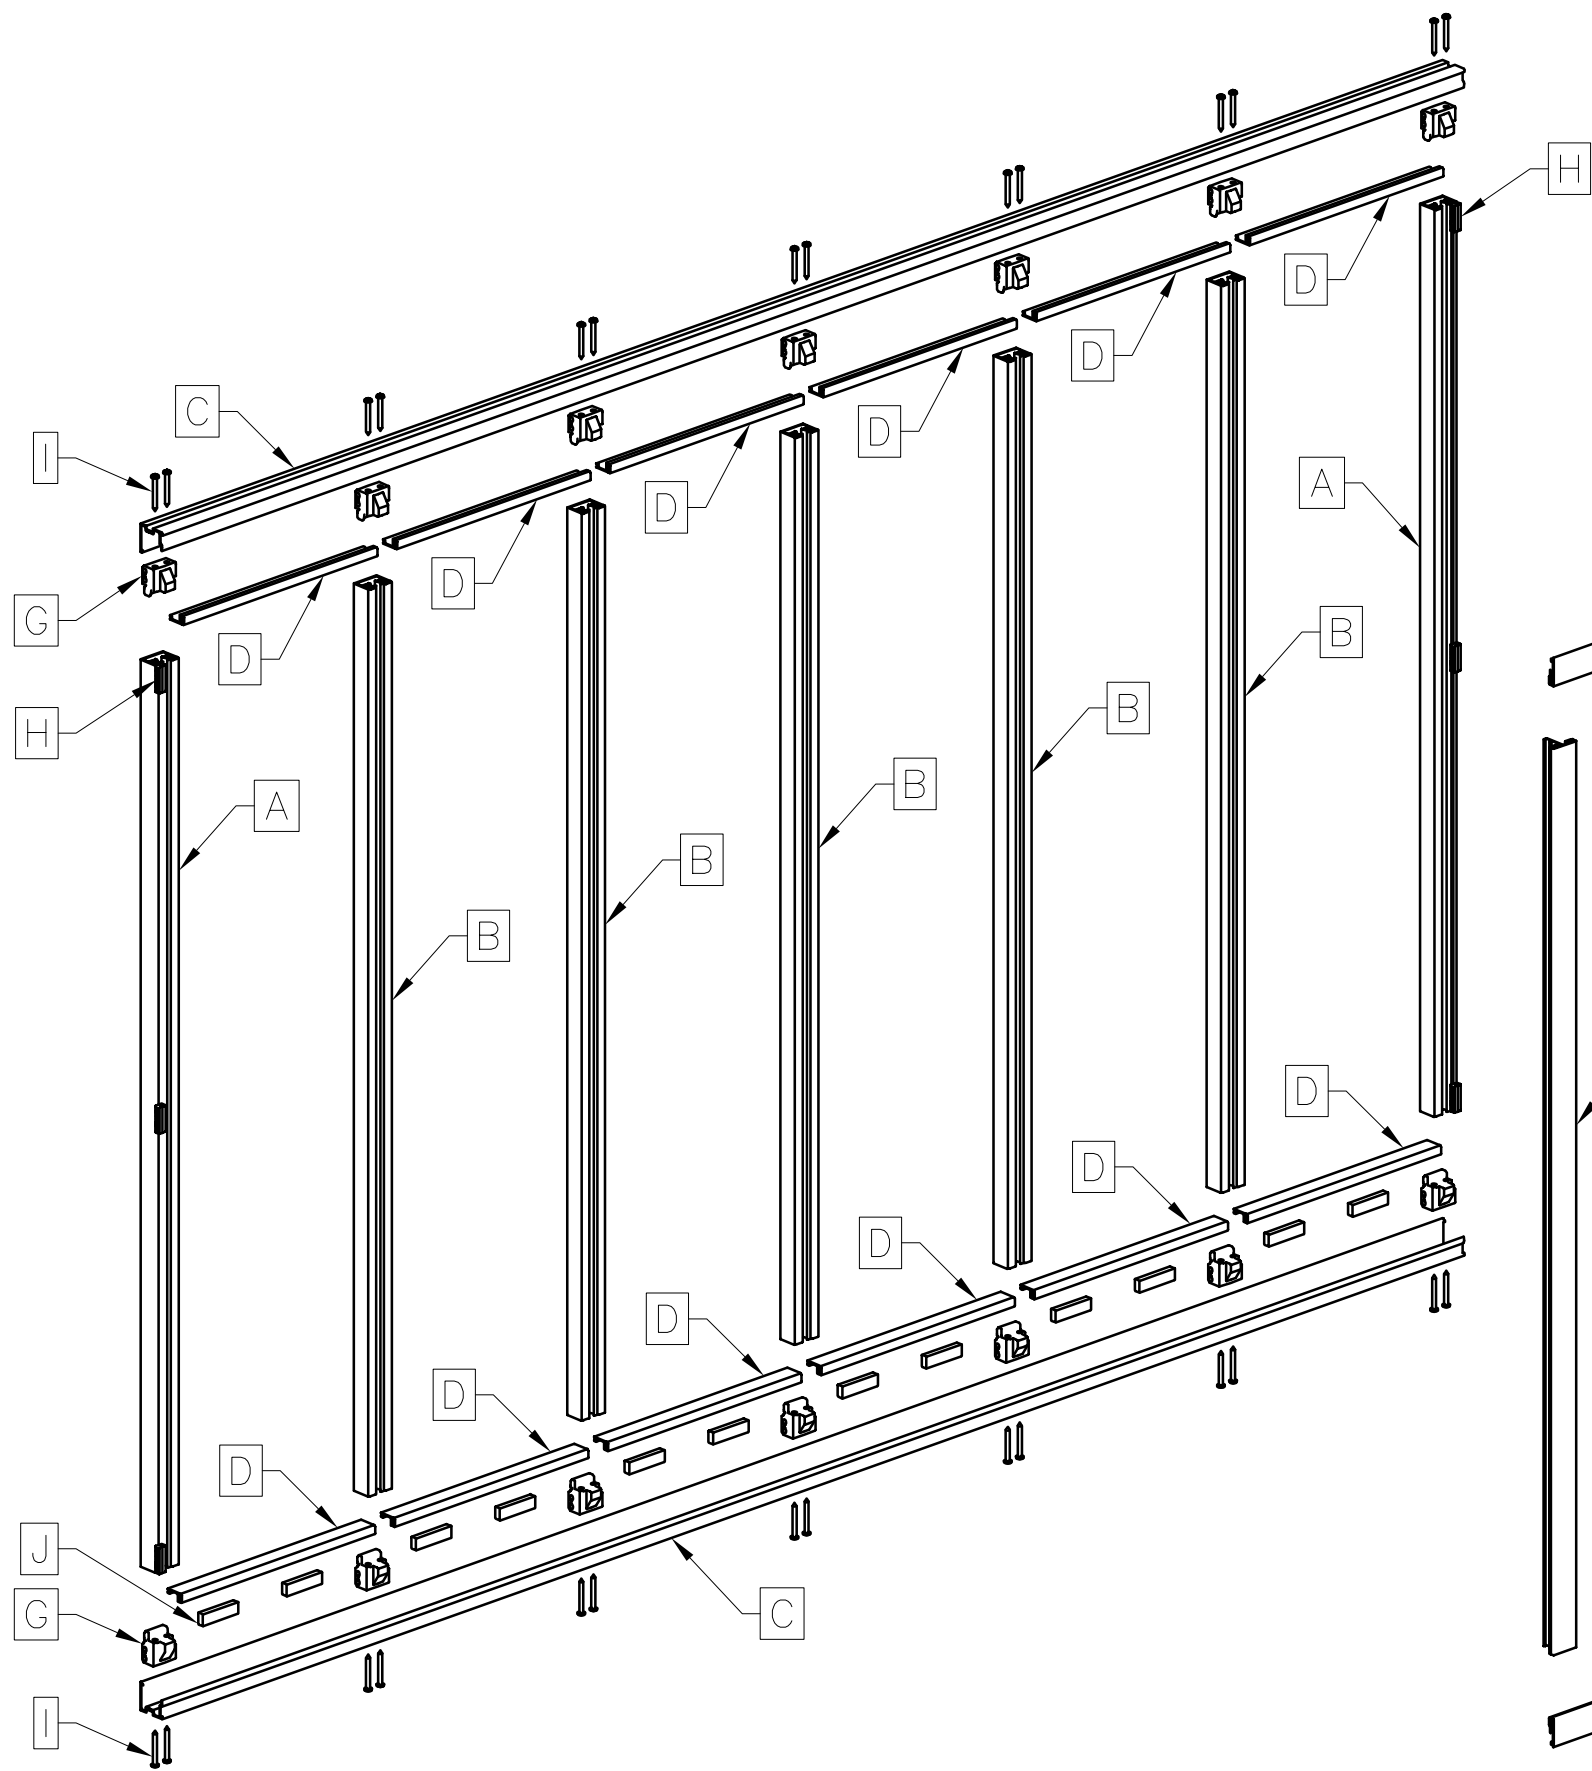

VERRIERE STD H1080 BLANC 6CX : 80023881

A	MONTANT 1016 MM - BLANC	2	80023832 001	5414594033316	ALUMINIUM
	BANDE VERTICALE 1016 MM - BLANC	2	80023832 002	5414594033323	CAOUTCHOUC
B	MONTANT 1016 MM - BLANC	5	80023832 001	5414594033316	ALUMINIUM
	BANDE VERTICALE 1016 MM - BLANC	10	80023832 002	5414594033323	CAOUTCHOUC
C	ENTRETOISE 1832 MM - BLANC	2	80023881 001	5414594033514	ALUMINIUM
D	ENTRETOISE 272 MM - BLANC	12	80023832 004	5414594033347	ALUMINIUM
	BANDE HORIZONTALE 272 MM - BLANC	12	80023832 005	5414594033354	CAOUTCHOUC
E	PARCLOSE 1832 MM - BLANC	2	80023881 002	5414594033521	ALUMINIUM
	BANDE HORIZONTALE 1832 MM - BLANC	2	80023881 003	5414594033538	CAOUTCHOUC
F	PARCLOSE 1016 MM - BLANC	7	80023832 008	5414594033385	ALUMINIUM
	BANDE VERTICALE 1016 MM - BLANC	14	80023832 002	5414594033323	CAOUTCHOUC
G	PIECE DE JONCTION	14	80023692 009	5414594032838	SYNTHETIQUE
H	PIECE LATERALE	6	80023692 010	5414594032845	SYNTHETIQUE
I	VIS 4,2x50	29	80023692 011	5414594032852	ACIER GALVANISE
J	PIECE DE SUPPORT	12	80023692 012	5414594032869	SYNTHETIQUE