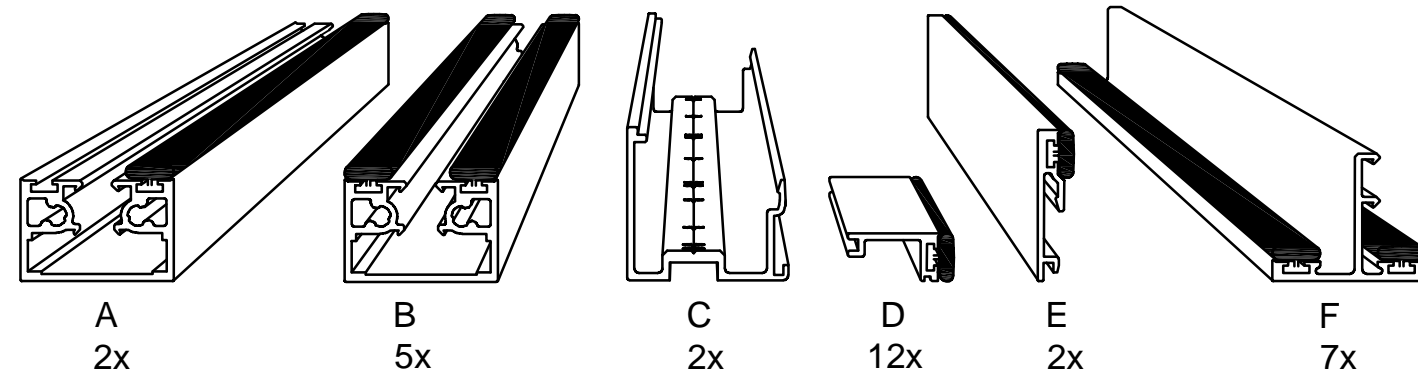

VERRIERE STD H1080 BLANC 6CX : 80023881

A	MONTANT 1016 MM - BLANC	2	80023832 001	5414594033316	ALUMINIUM
	BANDE VERTICALE 1016 MM - BLANC	2	80023832 002	5414594033323	CAOUTCHOUC
B	MONTANT 1016 MM - BLANC	5	80023832 001	5414594033316	ALUMINIUM
	BANDE VERTICALE 1016 MM - BLANC	10	80023832 002	5414594033323	CAOUTCHOUC
C	ENTRETOISE 1832 MM - BLANC	2	80023881 001	5414594033514	ALUMINIUM
D	ENTRETOISE 272 MM - BLANC	12	80023832 004	5414594033347	ALUMINIUM
	BANDE HORIZONTALE 272 MM - BLANC	12	80023832 005	5414594033354	CAOUTCHOUC
E	PARCLOSE 1832 MM - BLANC	2	80023881 002	5414594033521	ALUMINIUM
	BANDE HORIZONTALE 1832 MM - BLANC	2	80023881 003	5414594033538	CAOUTCHOUC
F	PARCLOSE 1016 MM - BLANC	7	80023832 008	5414594033385	ALUMINIUM
	BANDE VERTICALE 1016 MM - BLANC	14	80023832 002	5414594033323	CAOUTCHOUC
G	PIECE DE JONCTION	14	80023692 009	5414594032838	SYNTHETIQUE
H	PIECE LATERALE	6	80023692 010	5414594032845	SYNTHETIQUE
I	VIS 4,2x50	29	80023692 011	5414594032852	ACIER GALVANISE
J	PIECE DE SUPPORT	12	80023692 012	5414594032869	SYNTHETIQUE