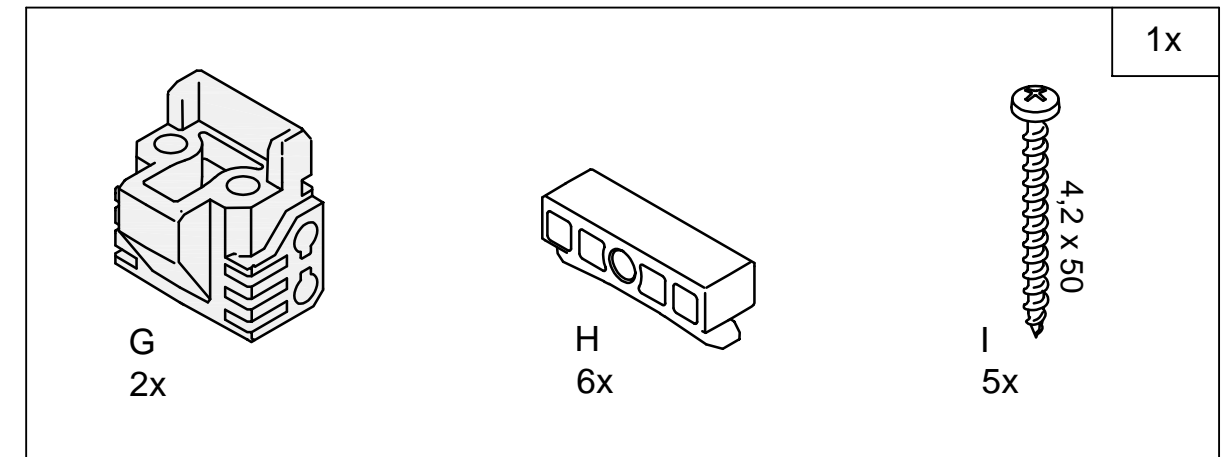

VERRIERE STD H1080 BLANC 6CX : 80023881

A	MONTANT 1016 MM - BLANC	2	80023832 001	5414594033316	ALUMINIUM
	BANDE VERTICALE 1016 MM - BLANC	2	80023832 002	5414594033323	CAOUTCHOUC
B	MONTANT 1016 MM - BLANC	5	80023832 001	5414594033316	ALUMINIUM
	BANDE VERTICALE 1016 MM - BLANC	10	80023832 002	5414594033323	CAOUTCHOUC
C	ENTRETOISE 1832 MM - BLANC	2	80023881 001	5414594033514	ALUMINIUM
D	ENTRETOISE 272 MM - BLANC	12	80023832 004	5414594033347	ALUMINIUM
	BANDE HORIZONTALE 272 MM - BLANC	12	80023832 005	5414594033354	CAOUTCHOUC
E	PARCLOSE 1832 MM - BLANC	2	80023881 002	5414594033521	ALUMINIUM
	BANDE HORIZONTALE 1832 MM - BLANC	2	80023881 003	5414594033538	CAOUTCHOUC
F	PARCLOSE 1016 MM - BLANC	7	80023832 008	5414594033385	ALUMINIUM
	BANDE VERTICALE 1016 MM - BLANC	14	80023832 002	5414594033323	CAOUTCHOUC
G	PIECE DE JONCTION	14	80023692 009	5414594032838	SYNTHETIQUE
H	PIECE LATERALE	6	80023692 010	5414594032845	SYNTHETIQUE
I	VIS 4,2x50	29	80023692 011	5414594032852	ACIER GALVANISE
J	PIECE DE SUPPORT	12	80023692 012	5414594032869	SYNTHETIQUE