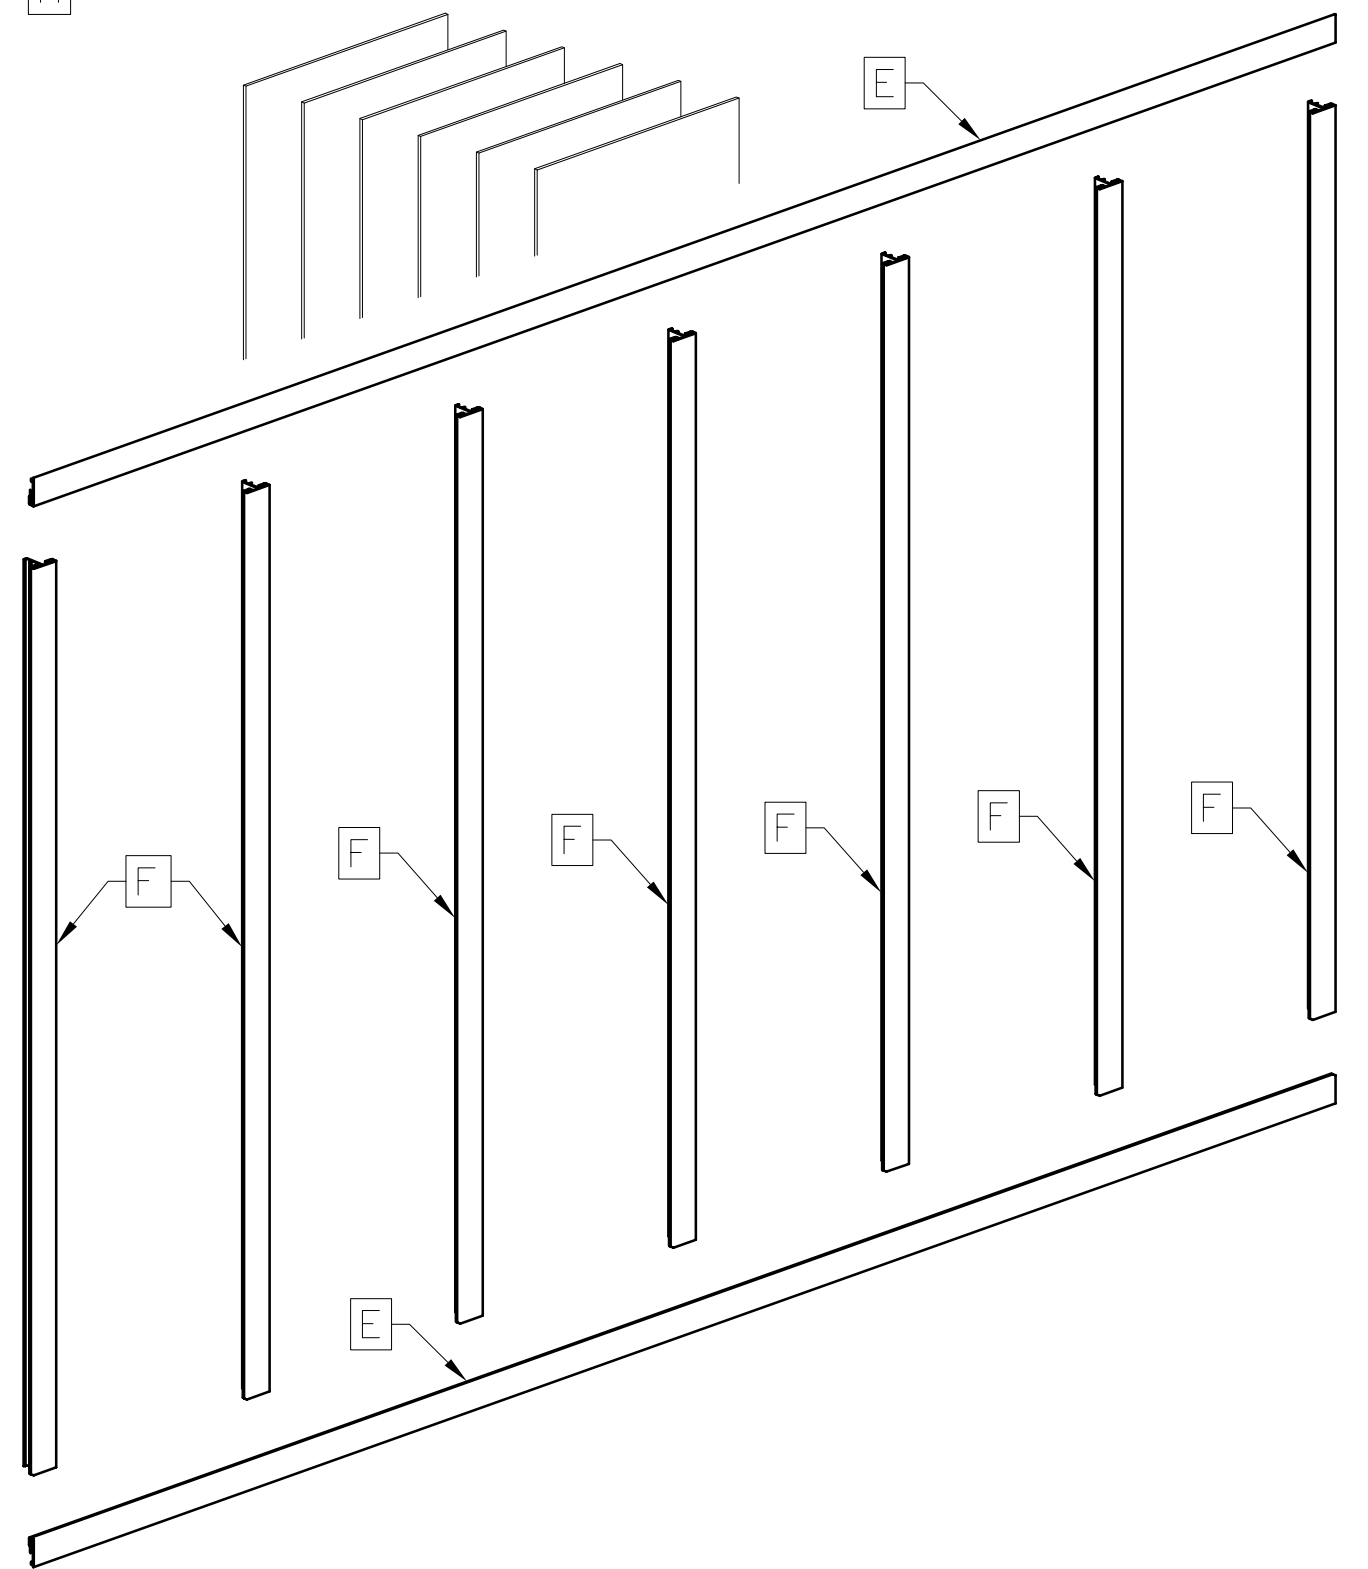

VERRIERE STD H1080 BLANC 6CX : 80023881

A	MONTANT 1016 MM - BLANC	2	80023832 001	5414594033316	ALUMINIUM
	BANDE VERTICALE 1016 MM - BLANC	2	80023832 002	5414594033323	CAOUTCHOUC
B	MONTANT 1016 MM - BLANC	5	80023832 001	5414594033316	ALUMINIUM
	BANDE VERTICALE 1016 MM - BLANC	10	80023832 002	5414594033323	CAOUTCHOUC
C	ENTRETOISE 1832 MM - BLANC	2	80023881 001	5414594033514	ALUMINIUM
D	ENTRETOISE 272 MM - BLANC	12	80023832 004	5414594033347	ALUMINIUM
	BANDE HORIZONTALE 272 MM - BLANC	12	80023832 005	5414594033354	CAOUTCHOUC
E	PARCLOSE 1832 MM - BLANC	2	80023881 002	5414594033521	ALUMINIUM
	BANDE HORIZONTALE 1832 MM - BLANC	2	80023881 003	5414594033538	CAOUTCHOUC
F	PARCLOSE 1016 MM - BLANC	7	80023832 008	5414594033385	ALUMINIUM
	BANDE VERTICALE 1016 MM - BLANC	14	80023832 002	5414594033323	CAOUTCHOUC
G	PIECE DE JONCTION	14	80023692 009	5414594032838	SYNTHETIQUE
H	PIECE LATERALE	6	80023692 010	5414594032845	SYNTHETIQUE
I	VIS 4,2x50	29	80023692 011	5414594032852	ACIER GALVANISE
J	PIECE DE SUPPORT	12	80023692 012	5414594032869	SYNTHETIQUE