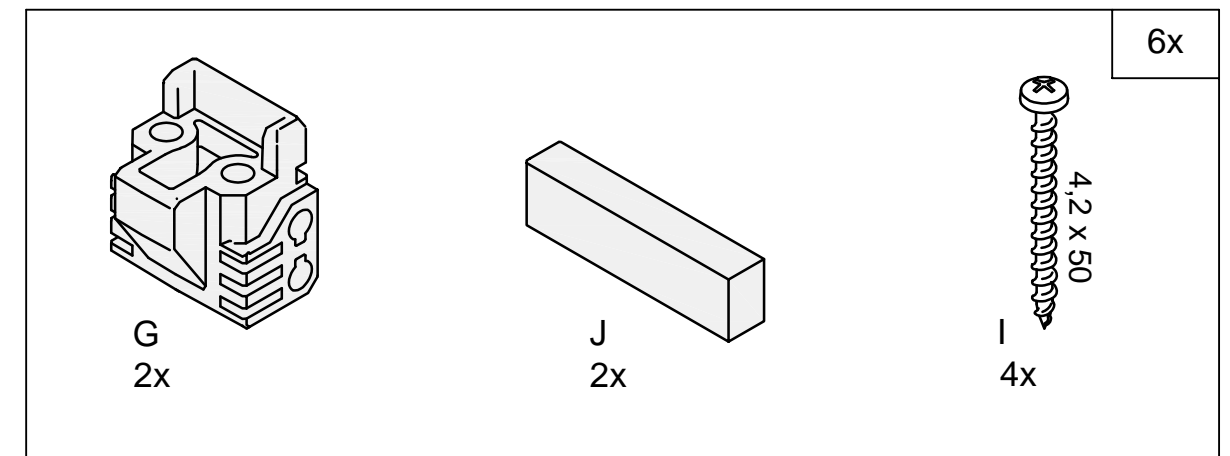

VERRIERE STD H1080 BLANC 6CX : 80023881

A	MONTANT 1016 MM - BLANC	2	80023832 001	5414594033316	ALUMINIUM
	BANDE VERTICALE 1016 MM - BLANC	2	80023832 002	5414594033323	CAOUTCHOUC
B	MONTANT 1016 MM - BLANC	5	80023832 001	5414594033316	ALUMINIUM
	BANDE VERTICALE 1016 MM - BLANC	10	80023832 002	5414594033323	CAOUTCHOUC
C	ENTRETOISE 1832 MM - BLANC	2	80023881 001	5414594033514	ALUMINIUM
D	ENTRETOISE 272 MM - BLANC	12	80023832 004	5414594033347	ALUMINIUM
	BANDE HORIZONTALE 272 MM - BLANC	12	80023832 005	5414594033354	CAOUTCHOUC
E	PARCLOSE 1832 MM - BLANC	2	80023881 002	5414594033521	ALUMINIUM
	BANDE HORIZONTALE 1832 MM - BLANC	2	80023881 003	5414594033538	CAOUTCHOUC
F	PARCLOSE 1016 MM - BLANC	7	80023832 008	5414594033385	ALUMINIUM
	BANDE VERTICALE 1016 MM - BLANC	14	80023832 002	5414594033323	CAOUTCHOUC
G	PIECE DE JONCTION	14	80023692 009	5414594032838	SYNTHETIQUE
H	PIECE LATERALE	6	80023692 010	5414594032845	SYNTHETIQUE
I	VIS 4,2x50	29	80023692 011	5414594032852	ACIER GALVANISE
J	PIECE DE SUPPORT	12	80023692 012	5414594032869	SYNTHETIQUE