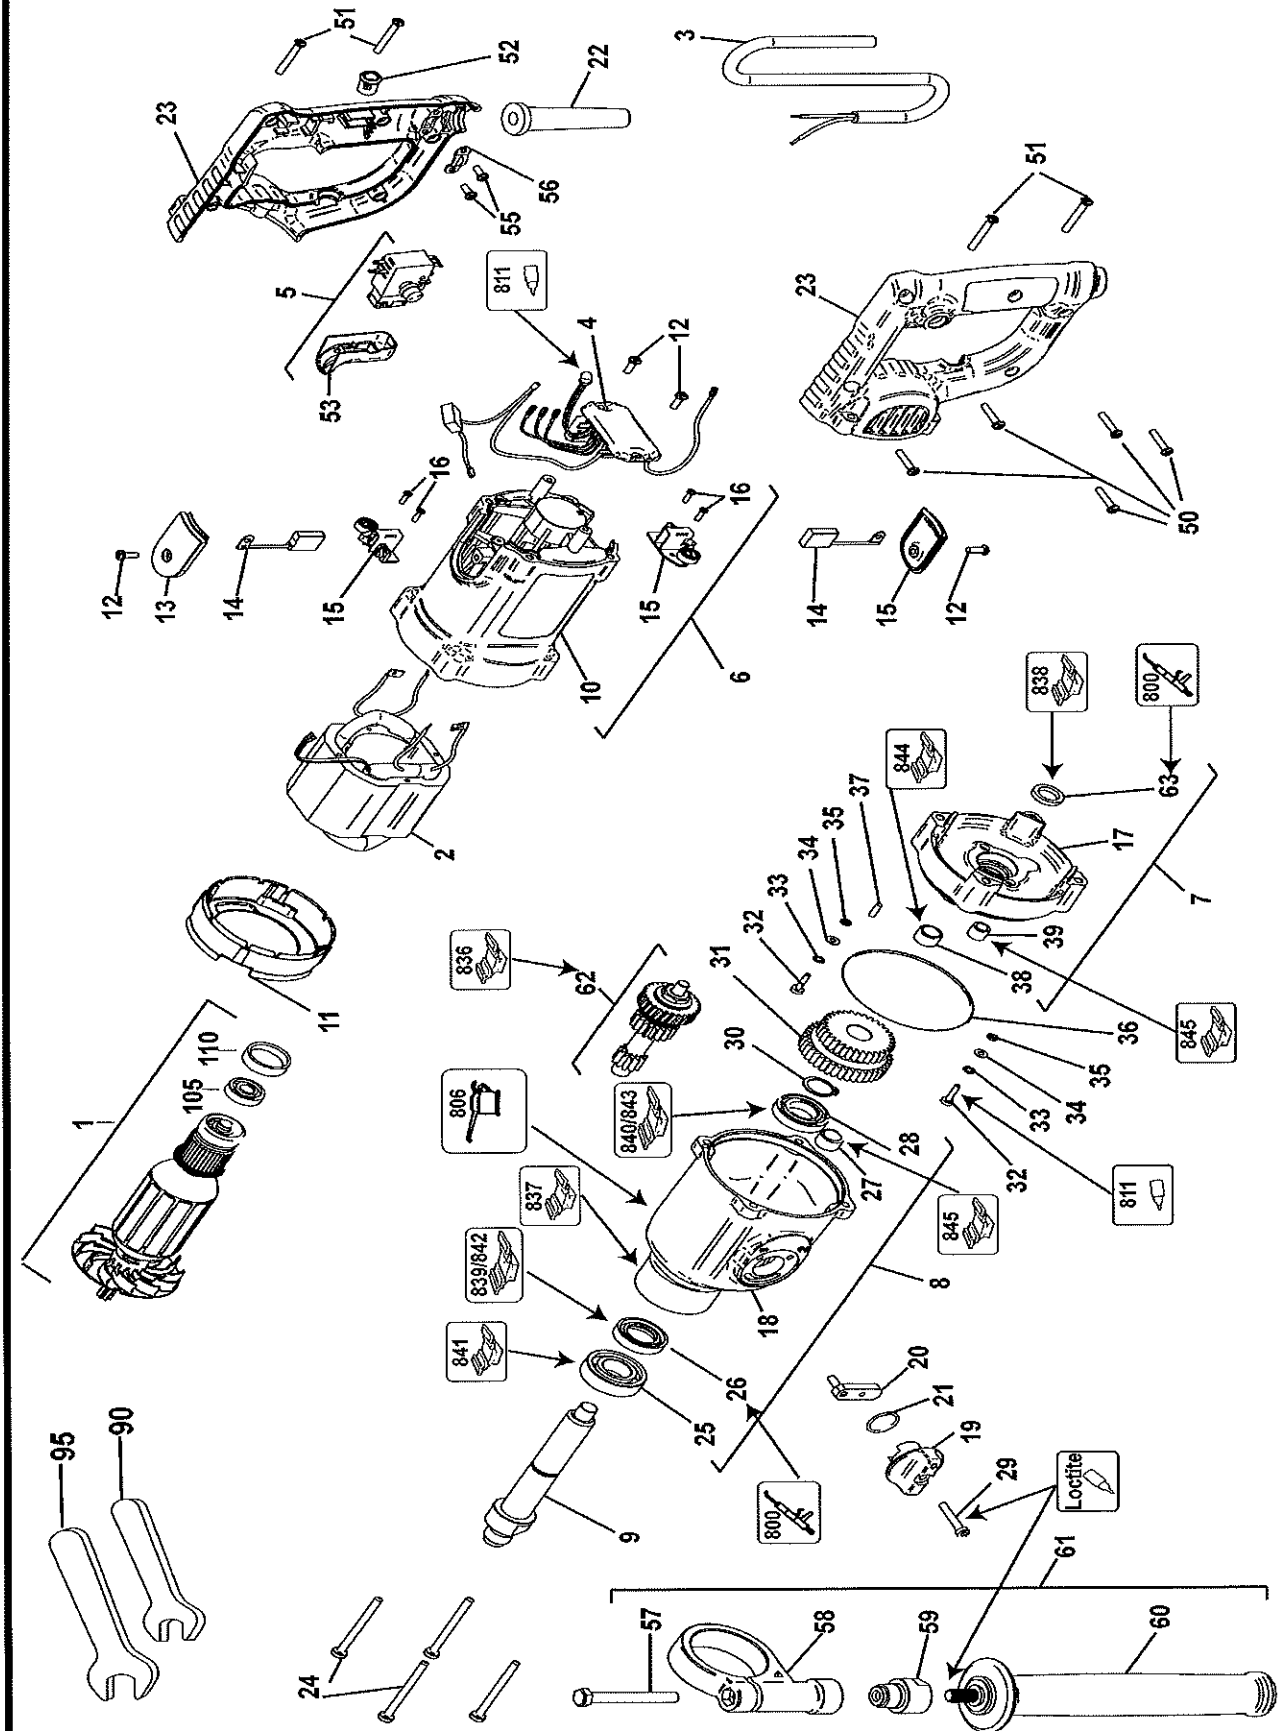

D21580K

PERCEUSE DIAMANT 1

©

Nomenclature D21580K PERCEUSE DIAMANT 1

Articl	Référence	Qté	Désignation pièce	Désignation générale	Autre information	Instructions de No	Pays
1	1002571-00	1	ROTOR	230 V		No	GB
1	1002572-00	1	ROTOR	115 V		No	LX
1	1002571-00	1	ROTOR	230 V		No	QS
2	1002575-00	1	INDUCTEUR 230V			No	GB
2	1002576-00	1	INDUCTEUR 115V			No	LX
2	1002575-00	1	INDUCTEUR 230V			No	QS
3	492319-01	1	CORDON	230 V		No	GB
3	492324-00	1	CORDON	115 V		No	LX
3	492319-00	1	CORDON	230 V		No	QS
4	1002617-00	1	CIRCUIT IMPRIME	230 V		No	GB
4	1002618-00	1	CIRCUIT IMPRIME	115 V		No	LX
4	1002617-00	1	CIRCUIT IMPRIME	230 V		No	QS
5	492301-00	1	INTERRUPTEUR			No	
6	1002577-00	1	S/E CORPS MOTEUR			No	
7	1002578-00	1	COUVERCLE DE BOITE			No	
8	1002579-00	1	HOUSING GEARBOX			No	
9	1002580-01	1	BROCHE	M18		No	DE
9	1002580-00	1	BROCHE	1/2 inch		No	GB
9	1002580-00	1	BROCHE	1/2 inch		No	LX
9	1002580-00	1	BROCHE	1/2 inch		No	QS
10	492277-00	1	CARCASSE DE MOTEUR			No	
11	492283-00	1	GUIDE			No	
12	330065-06	4	VIS	M4 X 12 T20		No	
13	492282-00	1	PRISE			No	
14	1002581-00	2	BALAI & CORDON	6.3 x 16 x 20		No	GB
14	1002864-00	2	BALAI & CORDON	6,3x16x20 L41F13		No	LX
14	1002581-00	2	BALAI & CORDON	6.3 x 16 x 20		No	QS
15	1002582-00	2	PORTE BALAIS			No	
16	330065-25	4	VIS	M3 x 9 - T10		No	
17	492281-00	1	COUVERCLE DE BOITE			No	
18	492280-00	1	HOUSING GEARBOX			No	
19	1002583-00	1	SELECTEUR			No	
20	1002584-00	1	LEVIER	Gear		No	