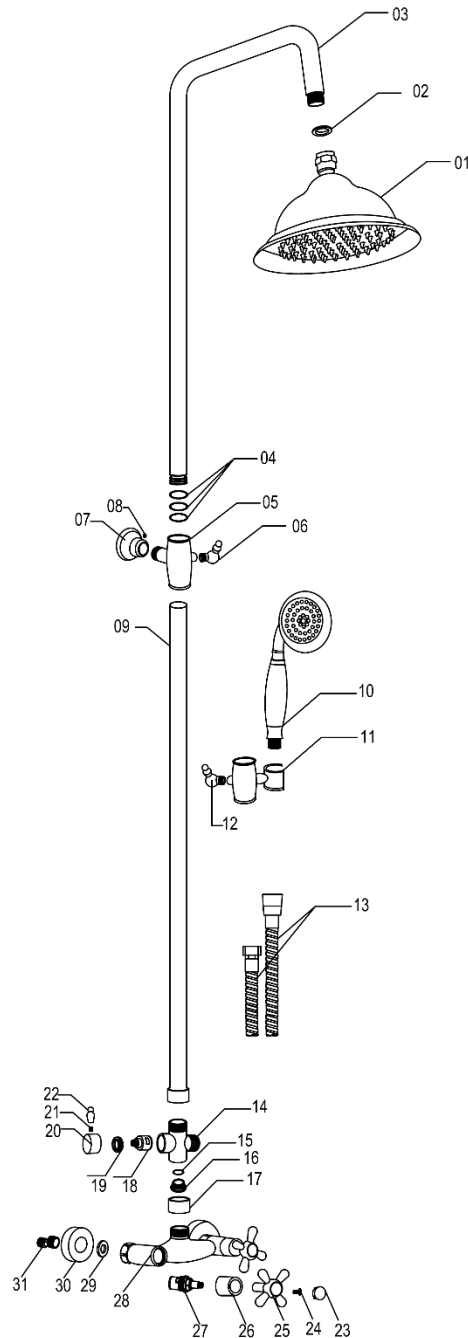

8414194500291 COMBIDOUUCHE RETRO MEL VB BTE

N°	Référence	Désignation	Quantité
1	3047408508315	Tête de douche	1
2		Joint ½	1
3		Bras de douche	1
4			
9			
5		Embase	1
6	3047408508339		
7			
8			
10	3047408508322	Douchette à main	1
11	3047408508353	Support douchette	1
12			
13	3047408508414	Flexible de douche	1
14		Inverseur	1
15	3047408508452		
16			
17			
18	3047408505901	Cartouche	1
19		Ecrou	1
20		Manette	1
21			
22			
23		Cache vis	2
24		Vis	2
25		Croisillon	2
26		Coupelle	2
27	3047408508469	Tête	2
28		Mélangeur	1
29		Joint	2
30	3047408508476	Rosace	2
31		Raccord excentré	2