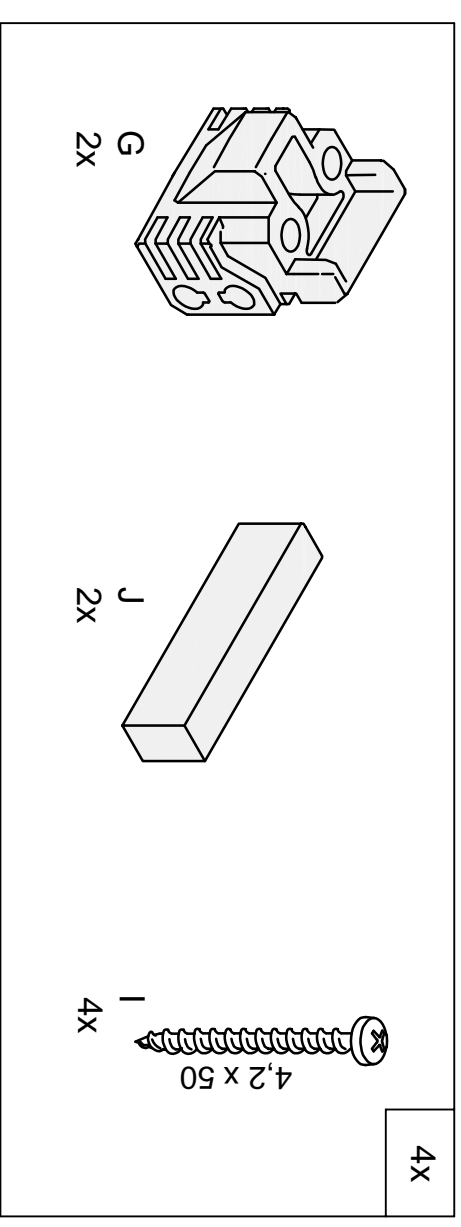

VERRIERE STD H1300 BLANC 4GX : 80024070

A	MONTANT 1236 MM - BLANC	2	80024042 001	ALUMINIUM
	BANDE VERTICALE 1236 MM - BLANC	2	80024042 002	CAOUTCHOUC
B	MONTANT 1236 MM - BLANC	3	80024042 001	ALUMINIUM
	BANDE VERTICALE 1236 MM - BLANC	6	80024042 002	CAOUTCHOUC
C	ENTRETOISE 1232 MM - BLANC	2	80023860 001	ALUMINIUM
	ENTRETOISE 272 MM - BLANC	8	80023832 004	ALUMINIUM
D	ENTRETOISE 272 MM - BLANC	8	80023832 005	CAOUTCHOUC
	BANDE HORIZONTALE 272 MM - BLANC	2	80023860 002	ALUMINIUM
E	PARCLOSE 1232 MM - BLANC	2	80023860 003	CAOUTCHOUC
	BANDE HORIZONTALE 1232 MM - BLANC	5	80024042 003	ALUMINIUM
F	PARCLOSE 1236 MM - BLANC	10	80024042 002	CAOUTCHOUC
	BANDE VERTICALE 1236 MM - BLANC	10	80023692 009	SYNTHETIQUE
G	PIECE DE JONCTION	6	80023692 010	SYNTHETIQUE
H	PIECE LATERALE	21	80023692 011	ACIER GALVANISE
I	VIS 4,2x50	8	80023692 012	SYNTHETIQUE
J	PIECE DE SUPPORT			