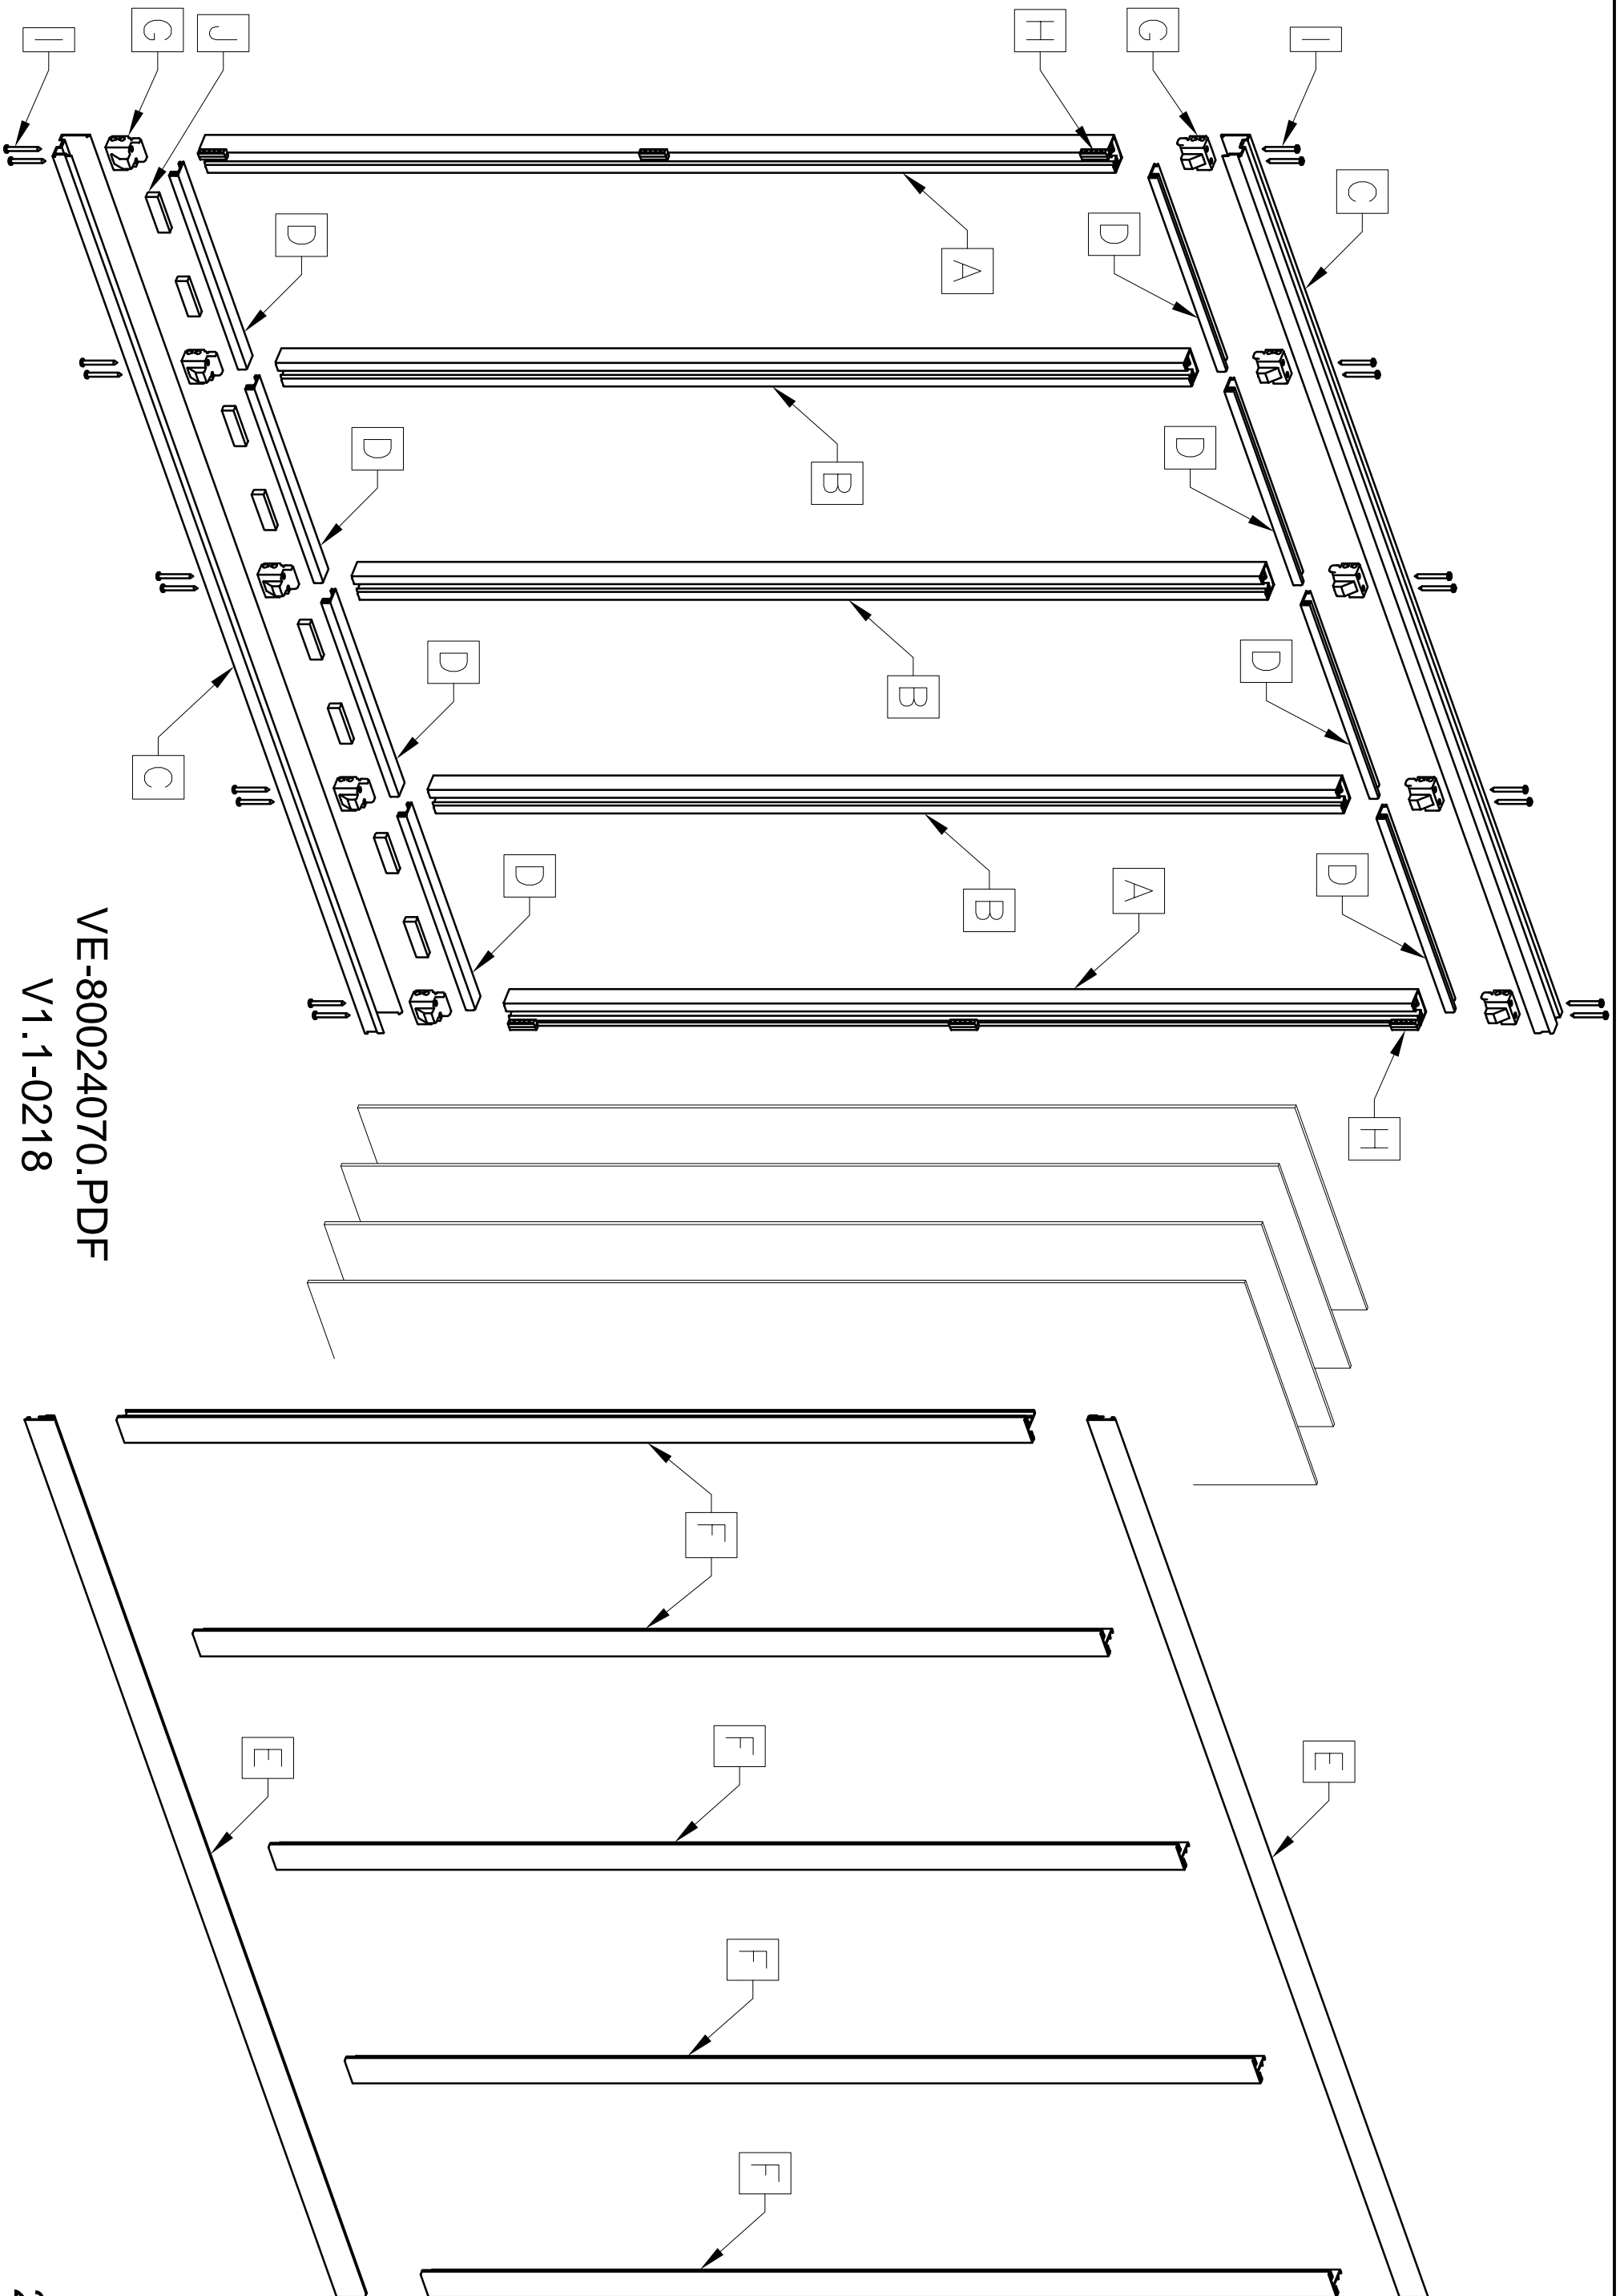

VERRIERE STD H1300 BLANC 4GX : 80024070

A	MONTANT 1236 MM - BLANC	2	80024042 001	ALUMINIUM
	BANDE VERTICALE 1236 MM - BLANC	2	80024042 002	CAOUTCHOUC
B	MONTANT 1236 MM - BLANC	3	80024042 001	ALUMINIUM
	BANDE VERTICALE 1236 MM - BLANC	6	80024042 002	CAOUTCHOUC
C	ENTRETOISE 1232 MM - BLANC	2	80023860 001	ALUMINIUM
	ENTRETOISE 272 MM - BLANC	8	80023832 004	ALUMINIUM
D	ENTRETOISE 272 MM - BLANC	8	80023832 005	CAOUTCHOUC
	BANDE HORIZONTALE 272 MM - BLANC	2	80023860 002	ALUMINIUM
E	PARCLOSE 1232 MM - BLANC	2	80023860 003	CAOUTCHOUC
	BANDE HORIZONTALE 1232 MM - BLANC	5	80024042 003	ALUMINIUM
F	PARCLOSE 1236 MM - BLANC	10	80024042 002	CAOUTCHOUC
	BANDE VERTICALE 1236 MM - BLANC	10	80023692 009	SYNTHETIQUE
G	PIECE DE JONCTION	6	80023692 010	SYNTHETIQUE
H	PIECE LATERALE	21	80023692 011	ACIER GALVANISE
I	VIS 4,2x50	8	80023692 012	SYNTHETIQUE
J	PIECE DE SUPPORT			