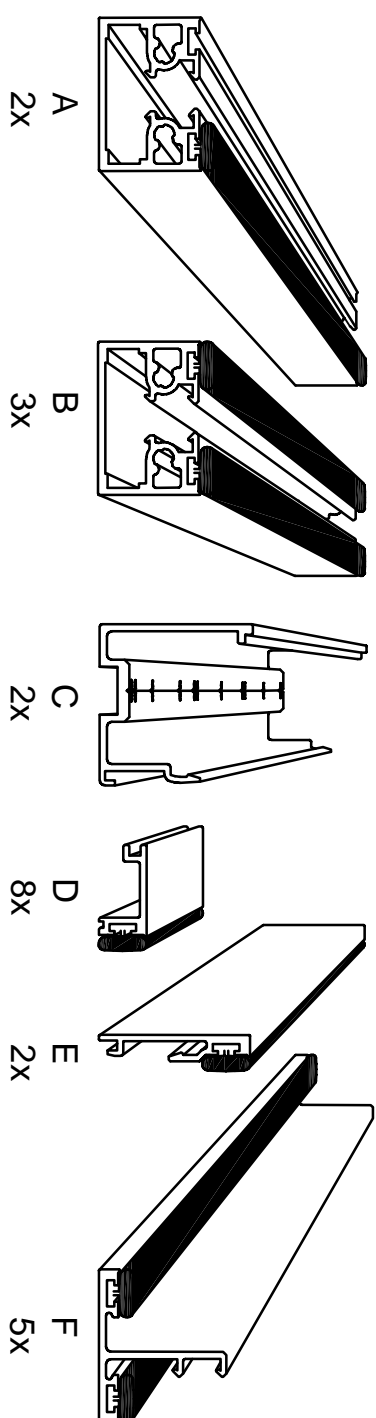

VERRIERE STD H1300 BLANC 4GX : 80024070

A	MONTANT 1236 MM - BLANC	2	80024042 001	ALUMINIUM
	BANDE VERTICALE 1236 MM - BLANC	2	80024042 002	CAOUTCHOUC
B	MONTANT 1236 MM - BLANC	3	80024042 001	ALUMINIUM
	BANDE VERTICALE 1236 MM - BLANC	6	80024042 002	CAOUTCHOUC
C	ENTRETOISE 1232 MM - BLANC	2	80023860 001	ALUMINIUM
	ENTRETOISE 272 MM - BLANC	8	80023832 004	ALUMINIUM
D	ENTRETOISE 272 MM - BLANC	8	80023832 005	CAOUTCHOUC
	BANDE HORIZONTALE 272 MM - BLANC	2	80023860 002	ALUMINIUM
E	PARCLOSE 1232 MM - BLANC	2	80023860 003	CAOUTCHOUC
	BANDE HORIZONTALE 1232 MM - BLANC	5	80024042 003	ALUMINIUM
F	PARCLOSE 1236 MM - BLANC	10	80024042 002	CAOUTCHOUC
	BANDE VERTICALE 1236 MM - BLANC	10	80023692 009	SYNTHETIQUE
G	PIECE DE JONCTION	6	80023692 010	SYNTHETIQUE
H	PIECE LATERALE	21	80023692 011	ACIER GALVANISE
I	VIS 4,2x50	8	80023692 012	SYNTHETIQUE
J	PIECE DE SUPPORT			