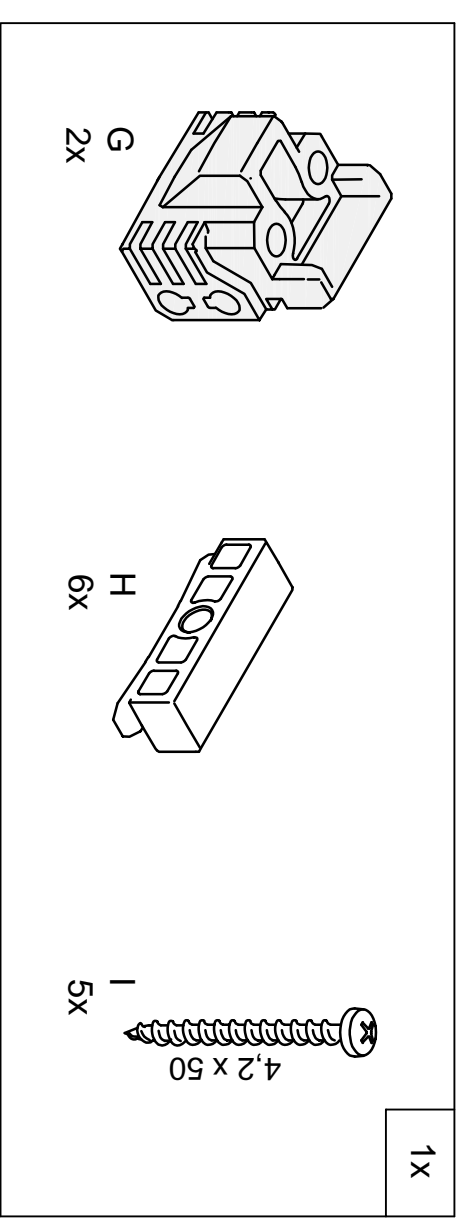

VERRIERE STD H1300 BLANC 4GX : 80024070

A	MONTANT 1236 MM - BLANC	2	80024042 001	ALUMINIUM
	BANDE VERTICALE 1236 MM - BLANC	2	80024042 002	CAOUTCHOUC
B	MONTANT 1236 MM - BLANC	3	80024042 001	ALUMINIUM
	BANDE VERTICALE 1236 MM - BLANC	6	80024042 002	CAOUTCHOUC
C	ENTRETOISE 1232 MM - BLANC	2	80023860 001	ALUMINIUM
	ENTRETOISE 272 MM - BLANC	8	80023832 004	ALUMINIUM
D	ENTRETOISE 272 MM - BLANC	8	80023832 005	CAOUTCHOUC
	BANDE HORIZONTALE 272 MM - BLANC	2	80023860 002	ALUMINIUM
E	PARCLOSE 1232 MM - BLANC	2	80023860 003	CAOUTCHOUC
	BANDE HORIZONTALE 1232 MM - BLANC	5	80024042 003	ALUMINIUM
F	PARCLOSE 1236 MM - BLANC	10	80024042 002	CAOUTCHOUC
	BANDE VERTICALE 1236 MM - BLANC	10	80023692 009	SYNTHETIQUE
G	PIECE DE JONCTION	6	80023692 010	SYNTHETIQUE
H	PIECE LATERALE	21	80023692 011	ACIER GALVANISE
I	VIS 4,2x50	8	80023692 012	SYNTHETIQUE
J	PIECE DE SUPPORT			