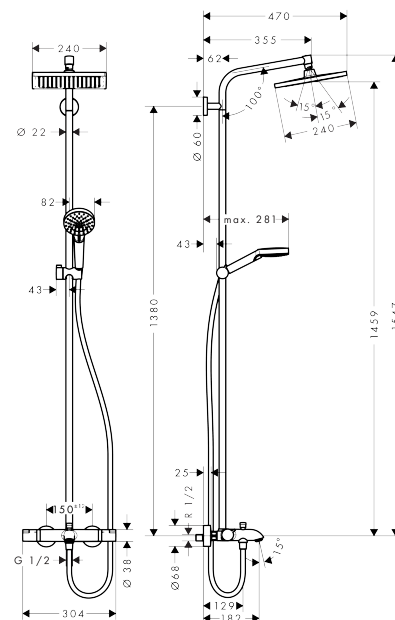

Plan géométral