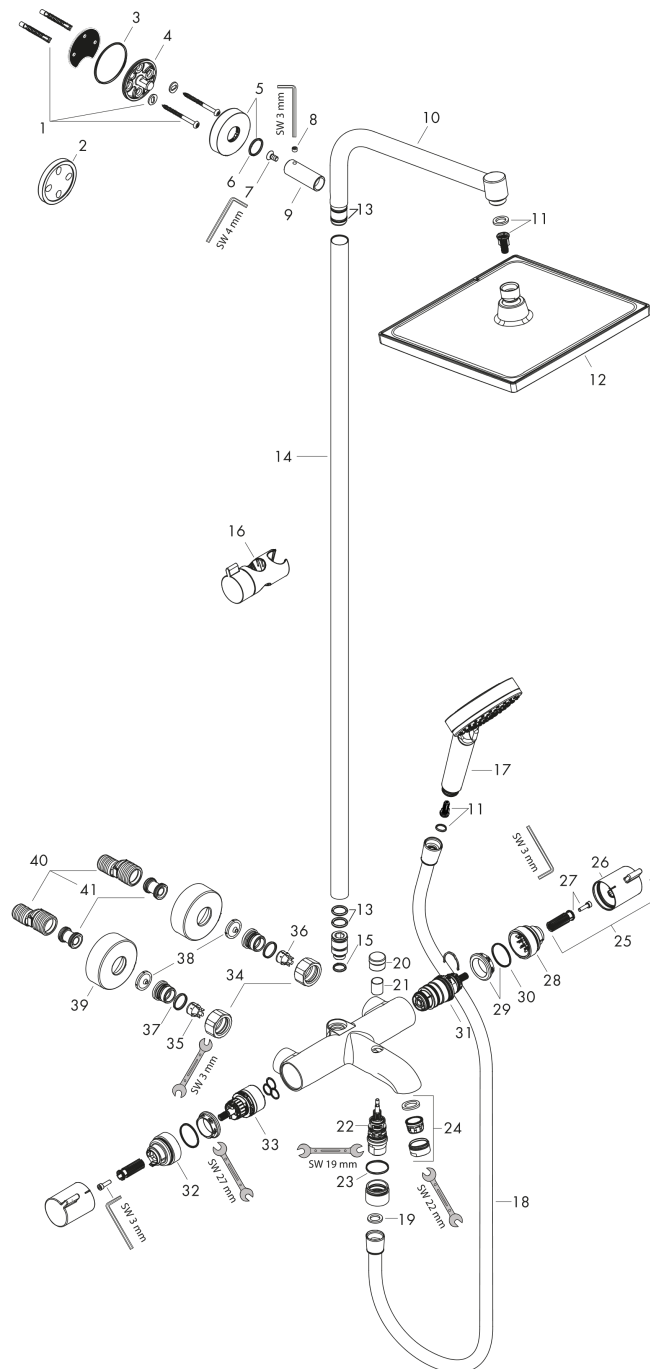

Crometta E
Showerpipe Crometta E 240 1jet bain/douche
Surfaces: **chromé**   Numéro d'article: **27298000**

Vue éclatée

Année de construction: >04/16

Crometta E

Showerpipe Crometta E 240 1jet bain/douche

Surfaces: **chromé** Numéro d'article: **27298000**

Liste des pièces détachées

Année de construction: >04/16

Pos.	Description	Numéro d'article	GP	UE
1	set de fixation	96179000	0	1
2	cale de compensation	95239000	0	1
3	joint torique 50x2	98187000	0	1
4	bride pour bras de douche	95688000	0	1
5	rosace Ø 60mm	95692000	0	1
6	joint torique 20x2	98165000	0	1
7	vis	92137000	0	1
8	vis M6x5	98447000	0	1
9	douille	92166000	0	1
10	bras de douche	93072000	0	1
11	élément-filtre	97708000	0	1
12	pomme de douche	26726000	0	1
13	tube 1375 mm	92404000	0	1
14	joint torique 15x2,5	98131000	0	1
15	joint torique 12x2,25	98382000	0	1
16	curseur complet	92366000	0	1
17	douchette	26330400	0	1
18	flexible Isiflex'B 2,00 m	28274000	0	1
19	joint	98058000	0	1
20	bouton d'inverseur	96466000	0	1
21	douille	97738000	0	1
22	inverseur cpl.	94077000	0	1
23	joint torique 14x2	98129000	0	1
24	mousseur M24x1 (30 l/min)	96512000	0	1
25	poignée	95836000	0	1
26	bouton poussoir	92848000	0	1
27	entraîneur + vis	95843000	0	1
28	bague de butée	95839000	0	1
29	écrou à six pans	98913000	0	1
30	joint torique 26x1,5	98390000	0	1
31	cartouche thermostatique	98282000	0	1
32	bague de butée	95984000	0	1
33	mécanisme inverseur/arrêt	98283000	0	1
34	set des écrou à six pans	96157000	0	1
35	clapet anti-retour (résistant à la pression jusqu'à 2 MPa)	93136000	0	1
36	clapet anti-retour	96737000	0	1
37	joint torique 17x1,5	98137000	0	1
38	filtre	96922000	0	1
39	rosace Ø 68 mm	96467000	0	1
40	set des raccord-S (±12 mm)	94140000	0	1
41	amortisseur anti-coup de bélier	96429000	0	1