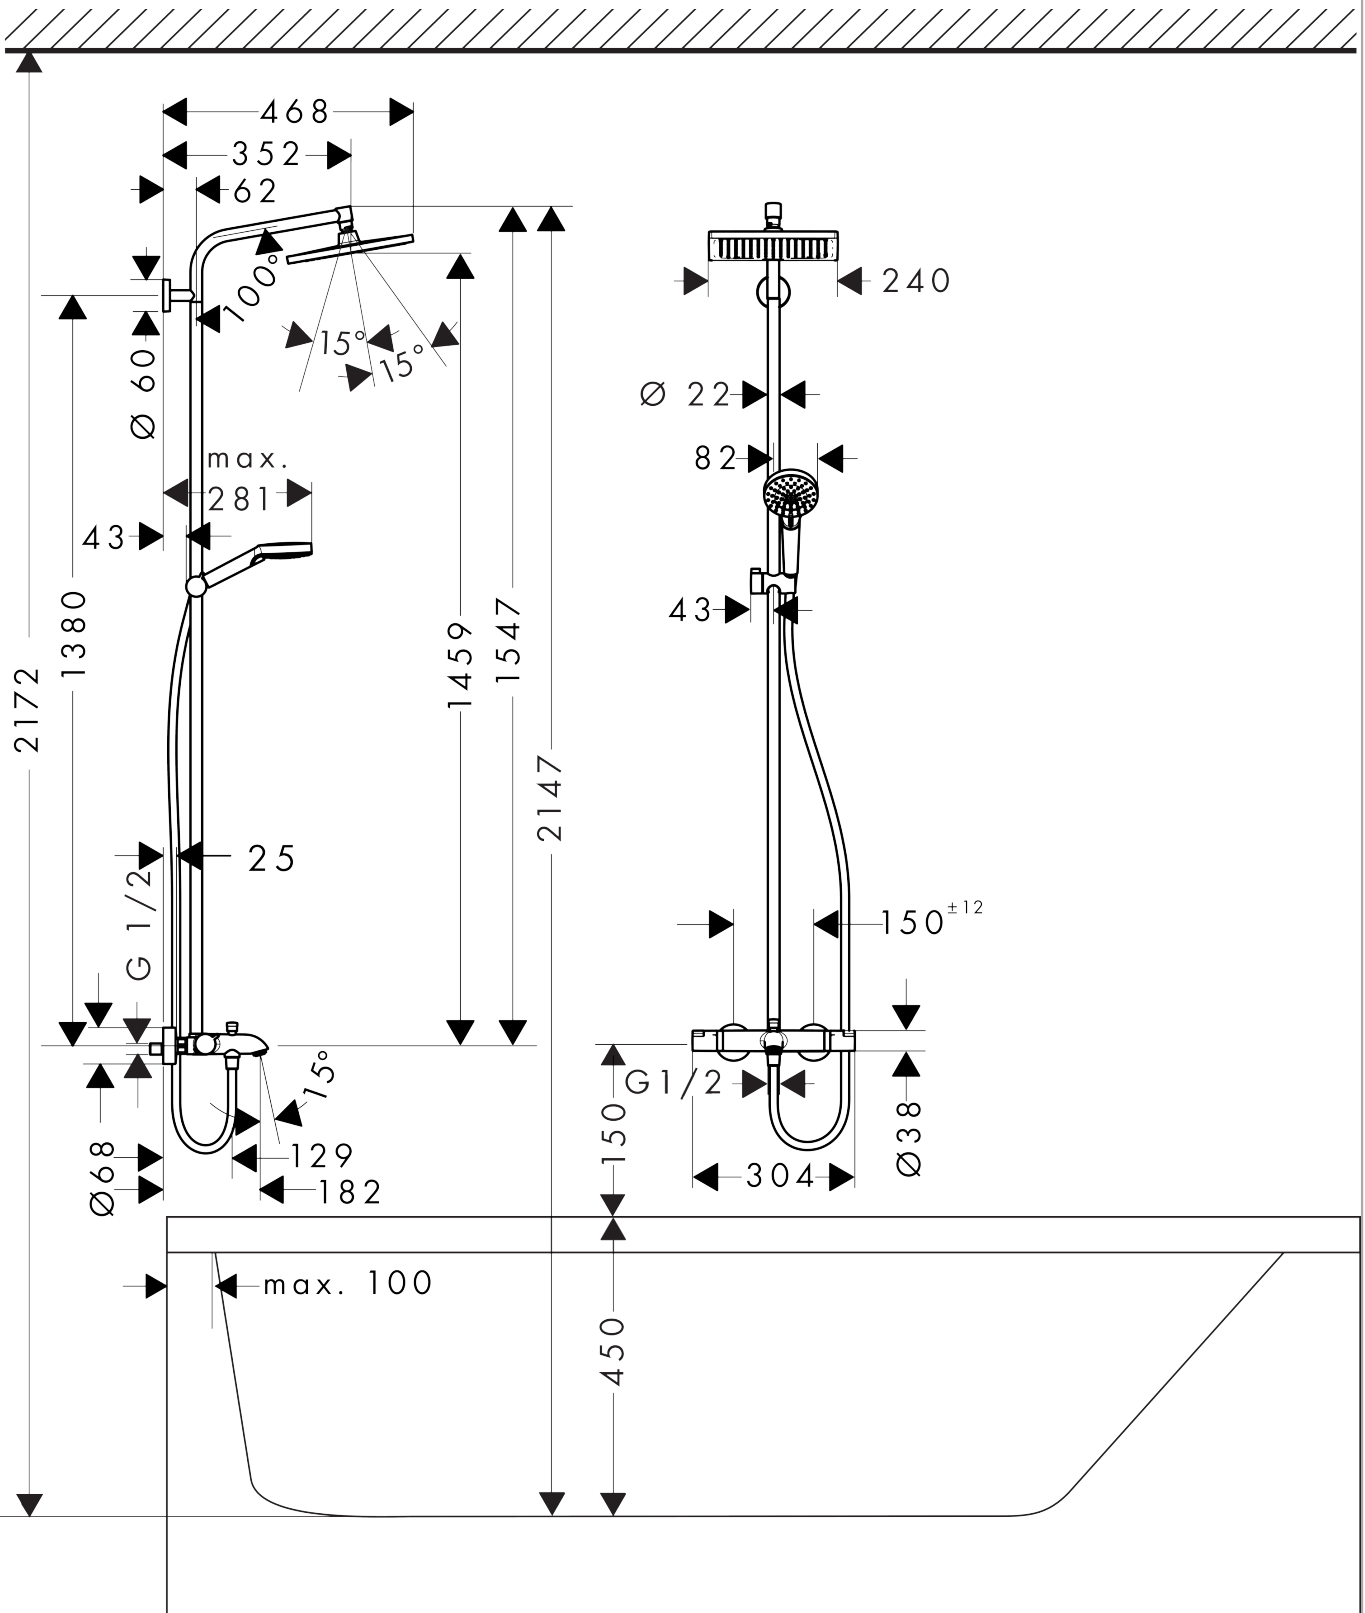

Crometta E
Showerpipe Crometta E 240 1jet bain/douche
Surfaces: **chromé** Numéro d'article: **27298000**

Exemple de montage