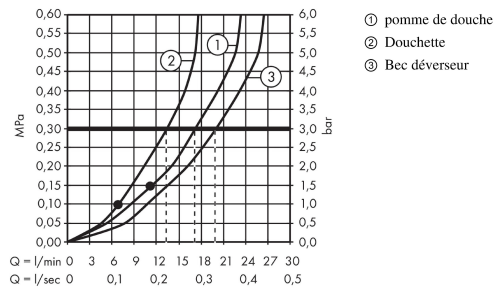

Crometta E
Showerpipe Crometta E 240 1jet bain/douche
 Surfaces: **chromé** Numéro d'article: **27298000**

Description

Caractéristiques

- comprenant : douche de tête, douchette, thermostatique bain/douche, flexible de douche, curseur
- l'angle d'inclinaison coulissant peut être ajusté sur 45°
- douche de tête Crometta E 240
- diamètre: 240 x 240 mm
- douche de tête orientable
- jet Rain
- débit du jet Rain (sous 3 bars de pression): 17 l/min
- disque de jet entièrement chromé
- longueur du bras de douche: 350 mm
- thermostatique Ecostat Comfort
- débit du remplissage de la baignoire: 20 l/min
- butée de confort à 40° C
- limiteur d'eau chaude réglable
- entraxe 150 mm ± 12 mm
- support de douchette réglage en hauteur
- ne convient pas au chauffe-eau instantané
- comprenant: Showerpipe avec thermostatique bain/douche, rosaces, raccords S, matériel de montage, instruction de montage
- WELS SGP 1 Tick SHT-2017/022980

Technologie

Certificats

Photo du produit

Plan géométral

Crometta E
Showerpipe Crometta E 240 1jet bain/douche
 Surfaces: **chromé** Numéro d'article: **27298000**

Schéma d'écoulement

Crometta E
Showerpipe Crometta E 240 1jet bain/douche
 Surfaces: **chromé** Numéro d'article: **27298000**