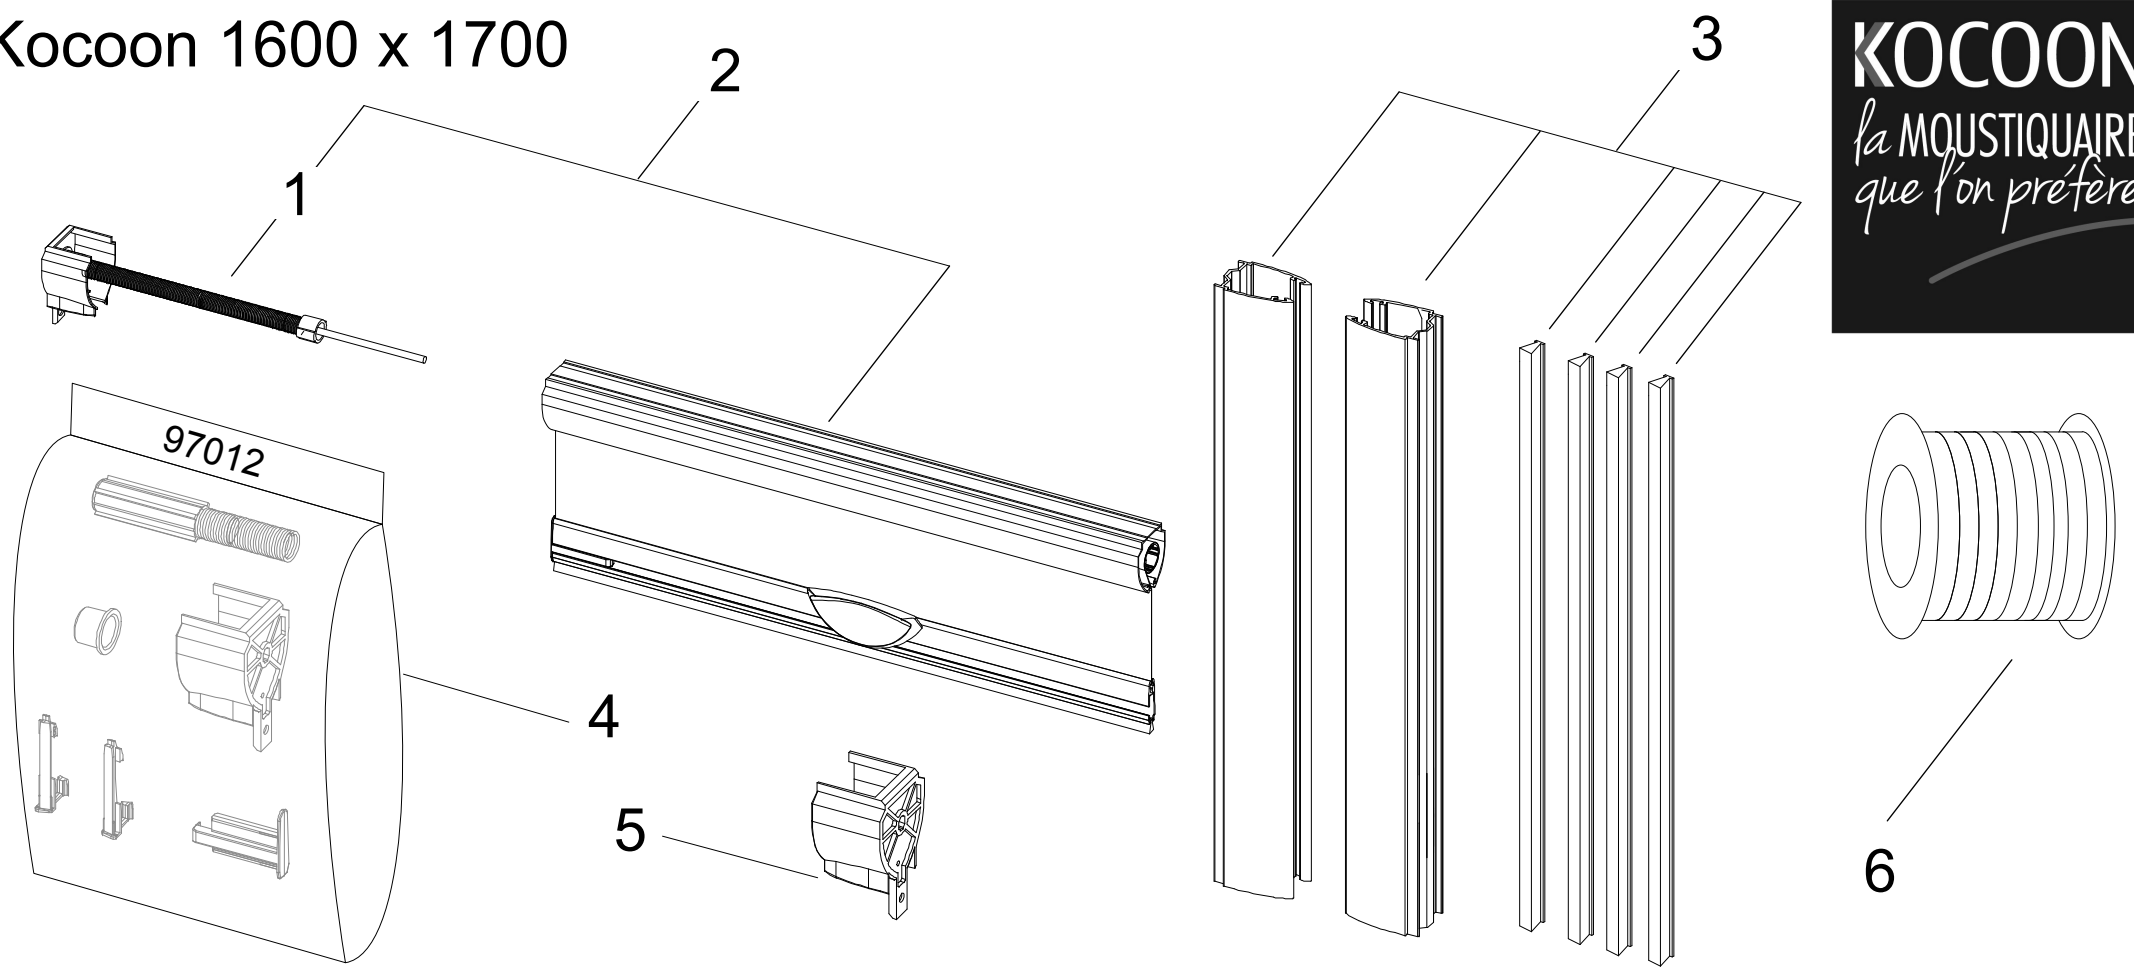

# Kocoon 1600 x 1700

Repère	Désignation	Couleur	Code Article
1	Ensemble ressort réglé pour Kocoon L:1600	Blanc	97002-9010
		Marron	97002-8014
2	Ensemble Boîtier et Toile pour Kocoon Fenêtre L:1600 x H:1700	Blanc	97026-9010
		Marron	97026-8014
3	Paire de coulisses et Joints Brosses pour Kocoon H:1700	Blanc	97033-9010
		Marron	97033-8014
4	Sachet Accessoires réglé pour Kocoon Fenêtre	Blanc	97012-9010
		Marron	97012-8014
5	Embout de boîtier Kocoon	Blanc	97041-9010
		Marron	97041-8014
6	Rouleau Joint - Brosse Noir	Noir	97051-9011