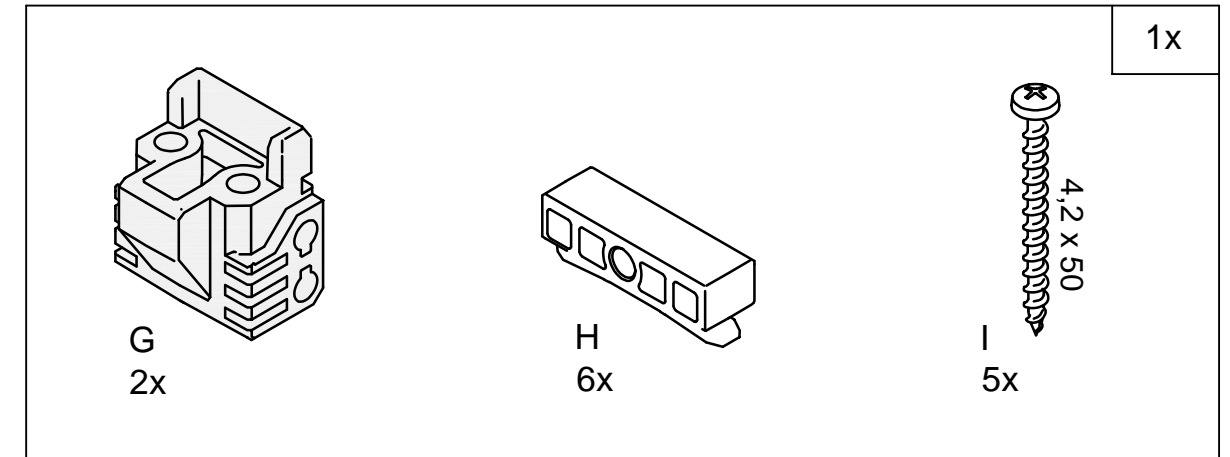

VERRIERE STD H1080 NOIR 7CX : 80023755

A	MONTANT 1016 MM - NOIR	2	80023692 001	5414594032753	ALUMINIUM
	BANDE VERTICALE 1016 MM - NOIR	2	80023692 002	5414594032760	CAOUTCHOUC
B	MONTANT 1016 MM - NOIR	6	80023692 001	5414594032753	ALUMINIUM
	BANDE VERTICALE 1016 MM - NOIR	12	80023692 002	5414594032760	CAOUTCHOUC
C	ENTRETOISE 2132 MM - NOIR	2	80023755 001	5414594033026	ALUMINIUM
D	ENTRETOISE 272 MM - NOIR	14	80023692 004	5414594032784	ALUMINIUM
	BANDE HORIZONTALE 272 MM - NOIR	14	80023692 005	5414594032791	CAOUTCHOUC
E	PARCLOSE 2132 MM - NOIR	2	80023755 002	5414594033033	ALUMINIUM
	BANDE HORIZONTALE 2132 MM - NOIR	2	80023755 003	5414594033040	CAOUTCHOUC
F	PARCLOSE 1016 MM - NOIR	8	80023692 008	5414594032821	ALUMINIUM
	BANDE VERTICALE 1016 MM - NOIR	16	80023692 002	5414594032760	CAOUTCHOUC
G	PIECE DE JONCTION	16	80023692 009	5414594032838	SYNTHETIQUE
H	PIECE LATERALE	6	80023692 010	5414594032845	SYNTHETIQUE
I	VIS 4,2x50	33	80023692 011	5414594032852	ACIER GALVANISE
J	PIECE DE SUPPORT	14	80023692 012	5414594032869	SYNTHETIQUE