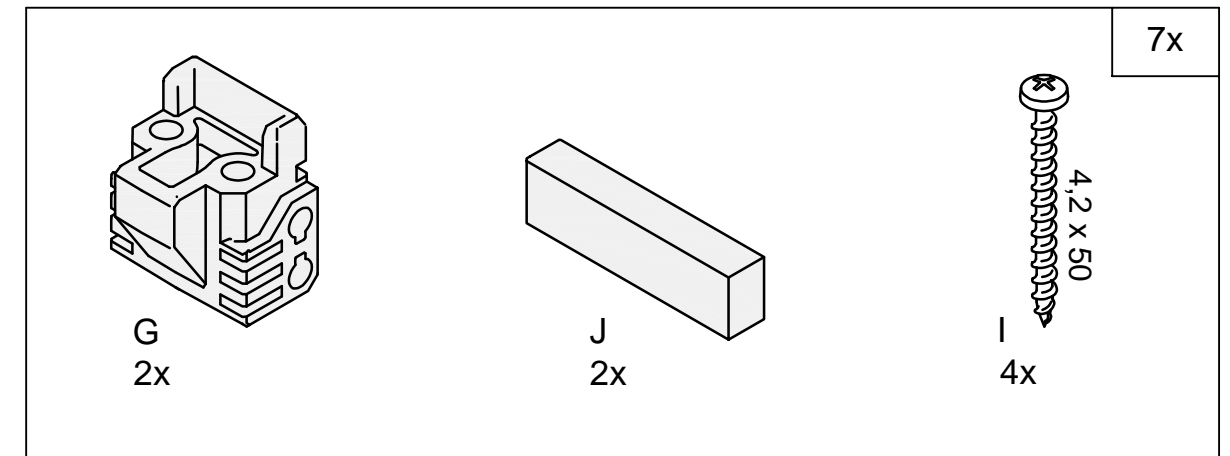

VERRIERE STD H1080 NOIR 7CX : 80023755

A	MONTANT 1016 MM - NOIR	2	80023692 001	5414594032753	ALUMINIUM
	BANDE VERTICALE 1016 MM - NOIR	2	80023692 002	5414594032760	CAOUTCHOUC
B	MONTANT 1016 MM - NOIR	6	80023692 001	5414594032753	ALUMINIUM
	BANDE VERTICALE 1016 MM - NOIR	12	80023692 002	5414594032760	CAOUTCHOUC
C	ENTRETOISE 2132 MM - NOIR	2	80023755 001	5414594033026	ALUMINIUM
D	ENTRETOISE 272 MM - NOIR	14	80023692 004	5414594032784	ALUMINIUM
	BANDE HORIZONTALE 272 MM - NOIR	14	80023692 005	5414594032791	CAOUTCHOUC
E	PARCLOSE 2132 MM - NOIR	2	80023755 002	5414594033033	ALUMINIUM
	BANDE HORIZONTALE 2132 MM - NOIR	2	80023755 003	5414594033040	CAOUTCHOUC
F	PARCLOSE 1016 MM - NOIR	8	80023692 008	5414594032821	ALUMINIUM
	BANDE VERTICALE 1016 MM - NOIR	16	80023692 002	5414594032760	CAOUTCHOUC
G	PIECE DE JONCTION	16	80023692 009	5414594032838	SYNTHETIQUE
H	PIECE LATERALE	6	80023692 010	5414594032845	SYNTHETIQUE
I	VIS 4,2x50	33	80023692 011	5414594032852	ACIER GALVANISE
J	PIECE DE SUPPORT	14	80023692 012	5414594032869	SYNTHETIQUE