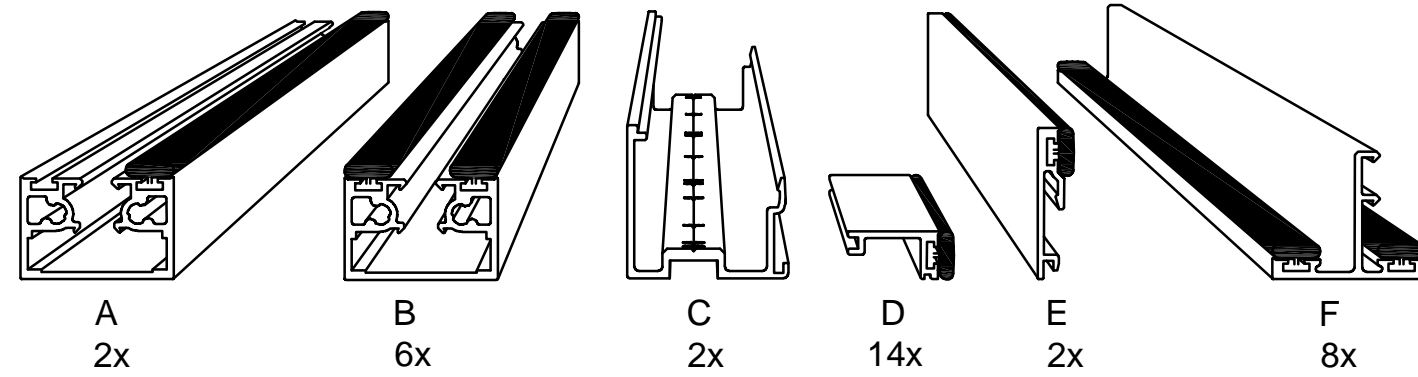

VERRIERE STD H1080 NOIR 7CX : 80023755

A	MONTANT 1016 MM - NOIR	2	80023692 001	5414594032753	ALUMINIUM
	BANDE VERTICALE 1016 MM - NOIR	2	80023692 002	5414594032760	CAOUTCHOUC
B	MONTANT 1016 MM - NOIR	6	80023692 001	5414594032753	ALUMINIUM
	BANDE VERTICALE 1016 MM - NOIR	12	80023692 002	5414594032760	CAOUTCHOUC
C	ENTRETOISE 2132 MM - NOIR	2	80023755 001	5414594033026	ALUMINIUM
D	ENTRETOISE 272 MM - NOIR	14	80023692 004	5414594032784	ALUMINIUM
	BANDE HORIZONTALE 272 MM - NOIR	14	80023692 005	5414594032791	CAOUTCHOUC
E	PARCLOSE 2132 MM - NOIR	2	80023755 002	5414594033033	ALUMINIUM
	BANDE HORIZONTALE 2132 MM - NOIR	2	80023755 003	5414594033040	CAOUTCHOUC
F	PARCLOSE 1016 MM - NOIR	8	80023692 008	5414594032821	ALUMINIUM
	BANDE VERTICALE 1016 MM - NOIR	16	80023692 002	5414594032760	CAOUTCHOUC
G	PIECE DE JONCTION	16	80023692 009	5414594032838	SYNTHETIQUE
H	PIECE LATERALE	6	80023692 010	5414594032845	SYNTHETIQUE
I	VIS 4,2x50	33	80023692 011	5414594032852	ACIER GALVANISE
J	PIECE DE SUPPORT	14	80023692 012	5414594032869	SYNTHETIQUE