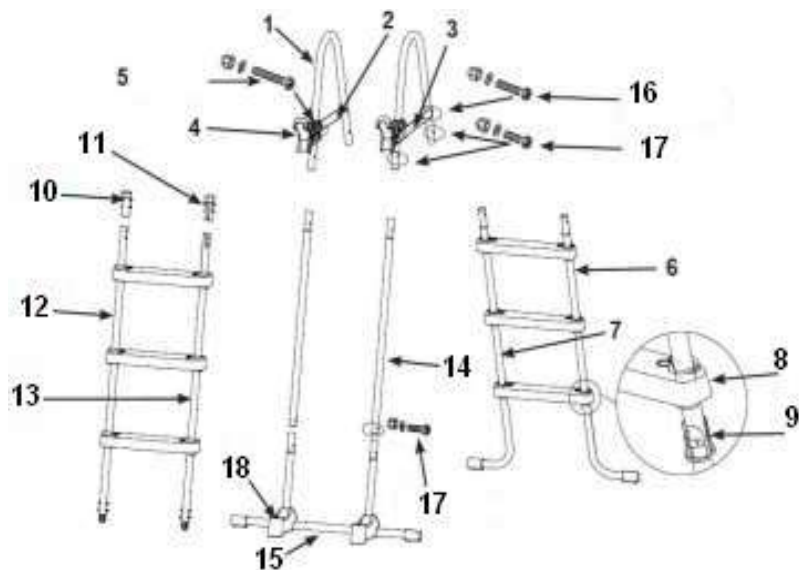

Catégorie:

ECHELLE DE SECURITE

Référence article :

#28075 - REF LM 70637980

Désignation :

Echelle sécurité hauteur 1,07m

Caractéristique(s) :

Plan de montée amovible

Détail des pièces :

107 cm

Repère	Désignation	Référence SAV
1	POIGNEE POUR ECHELLE DE SECURITE GRISE 1M07	12637
2	ENTRETOISE (DROITE) POUR ECHELLE DE SECURITE 1M07 (DARK GREY)	12524
3	ENTRETOISE (GAUCHE) POUR ECHELLE DE SECURITE 1M07 (DARK GREY)	12525
4	ENTRETOISE POUR ECHELLE DE SECURITE GRISE 1,07 M	12179
5	GRANDE VIS POUR ECHELLE DE SECURITE GRISE 1M07	12268
6	PIED (A) POUR ÉCHELLE DE SÉCURITÉ 1M07	12647A
7	PIED (B) POUR ÉCHELLE DE SÉCURITÉ 1M07	12647B
8	MARCHE POUR ECHELLE	12629
9	MANCHON DE MARCHE POUR TOUTE ECHELLE DE SECURITE	12630
10	CAPUCHON SUPERIEUR (A) DE PIED POUR ECHELLE DE SECURITE 1M07	12558A
11	CAPUCHON SUPERIEUR (B) DE PIED POUR ECHELLE DE SECURITE 1M07	12558B
12	PIED (A1) POUR ÉCHELLE DE SÉCURITÉ 1M07	12648A
13	PIED (B1) POUR ÉCHELLE DE SÉCURITÉ 1M07	12648B
14	PARTIE SUPERIEURE DU PIED (C) POUR ÉCHELLE DE SÉCURITÉ 1M07	12649
15	PARTIE INFÉRIEURE DU PIED (C) POUR TOUTE ÉCHELLE DE SÉCURITÉ	12650
16	LOT DE 5 GRANDES VIS	10227L
17	LOT DE 5 PETITES VIS POUR ECHELLE 1M22 ET 1M32	10810L